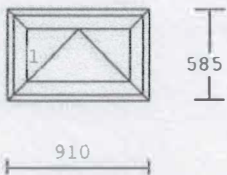

Naše výrobky byly zkoušeny ve Zkušebně STV, MZLU v Brně, autorizovanou osobou 209. Na základě těchto zkoušek bylo vydáno Prohlášení o shodě.

pol.	množství	popis	cena/ks Kč	celkem Kč
1	13.00 ks	UPOL TF barva : bílá kování: S klika nahoře výplň : 4-18-4-18-4 U=0,5 (chrom.černý) křídlo: okenní*SL82MD* 84/82 rám : *SL82MD* 73/82 rozměr: 910 /585 mm	2.809,--	36.517,--
V	13.00 ks	výplní		
K	13.00 ks	výrobků celkem		