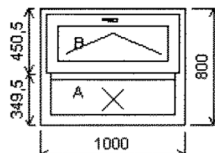

Sklo: F4-16TGI-TN4 Float-TopN u=1.1
plastový rámeček
Rám: 74/66mm
Sloupek: 82mm
Křídlo: FIX
78mm
Zazdivací lišta: 30 mm
Barva těsnění: černá
Montáž: žádná
Klika: žádná
Doplňky: klika okenní standard
Parapet vnitřní plast bílý
Bílá, d=podle okna, hl=300, 1ks
Parapet Al hnědá, d=podle
okna, hl=240, 1ks
Výška kliky: (FFG) B:1/2

Popis: (pův.luxfery)

Množství: 1

Cena za ks: -

Celkem: -