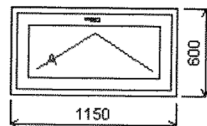

Množství: 24

Cena za ks: -

Celkem:

Pozice: 19/ Jednodílné okno + příslušenství

Rozměry rámu: 1150,0 x 600,0 mm

Stavební otvor: 1170,0 x 650,0 mm

Gealan S 8000 IQ standard

Základní cena: Jednodílné okno
Barva (ext/int): bílá standard