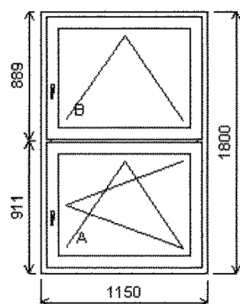

Pozice : 1/: Dvojdílné okno s poutcem + příslušenství

Rozměry rámu: 1150,0 x 1800,0 mm

Stavební otvor: 1170,0 x 1850,0 mm

Gealan S 8000 IQ standard

Základní cena: Dvojdílné okno s poutcem
Barva (ext/int): bílá standard