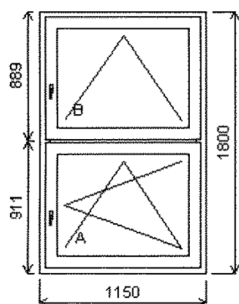

Pozice : 16/: Dvojitélné okno s poutcem + příslušenství

Rozměry rámu: 1150,0 x 1800,0 mm

Stavební otvor: 1170,0 x 1850,0 mm

Gealan S 8000 IQ standard

Základní cena: Dvojitélné okno s poutcem
Barva (ext/int): bílá standard

Sklo: F4-16TGI-TN4 Float-TopN u=1.1
plastový rámeček

Rám: 74/66mm

Sloupek: 82mm

Křídlo: 78mm

Zazdivací lišta: 30 mm

Barva těsnění: černá

Montáž: žádná

Klika: klika okenní standard

Kování: S-klika na bok - vlevo*

Doplňky: Parapet vnitřní plast bílý
Bílá, d=podle okna, hl=300, 1ks
Parapet Al hnědá, d=podle okna, hl=240, 1ks

Výška klíky: (FFG) A:321, B:321

Popis:

Množství: 12

Cena za ks: -

Celkem:

-

Pozice : 17/: Dvojitélné okno s poutcem + příslušenství

Rozměry rámu: 1150,0 x 1800,0 mm

Stavební otvor: 1170,0 x 1850,0 mm

Gealan S 8000 IQ standard

Základní cena: Dvojitélné okno s poutcem
Barva (ext/int): bílá standard