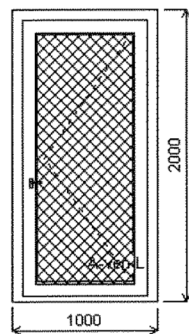

Pozice: 13/: Jednodílné okno + příslušenství

Rozměry rámu: 1000,0 x 600,0 mm

Stavební otvor: 1020,0 x 650,0 mm

Gealan S 8000 IQ standard

Základní cena: Jednodílné okno

Barva (ext/int): bílá standard

Sklo: F4-16TGI-TN4 Float-TopN u=1.1
plastový rámeček

Rám: 74/66mm

Křídlo: FIX

Zazdivací lišta: 30 mm

Barva těsnění: černá

Montáž: žádná

Klika: žádná

Popis: Sever - nad poz.12 (pův.luxfery)

Množství: 1

Cena za ks: -

Celkem:

-

Pozice: 14/: Jednodílné vchodové dveře + příslušenství

Rozměry rámu: 1000,0 x 2000,0 mm

Stavební otvor: 1020,0 x 2020,0 mm

Gealan S 8000 IQ standard

Základní cena: Jednodílné vchodové dveře

Barva (ext/int): bílá standard

Vch. dveře otv. ven - pohled zevnitř

Sklo: XAUTO24 Hladká vpin tl.24mm -
barva podle křídla

Rám: 74/74mm A

Práh: Al nízký

Křídlo: 126mm A VEN

Barva těsnění: černá

Montáž: žádná

Klika: KxK uš bílá

Kování: VD45 GU Security Automatic

Doplňky: Zavírač bílý s aretací 1ks

Výška kliky: (FFG) A:1020

Popis: Sever (klika+klika)

Množství: 1

Cena za ks: -

Celkem:

-