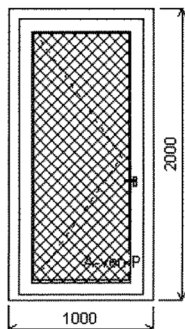

Sklo: XAUTO24 Hladká výplň tl.24mm -
barva podle křídla

Rám: 74/74mm A

Práh: Al nízký

Křídlo: 126mm A VEN

Barva těsnění: černá

Montáž: žádná

Klika: KxK uš bílá

Kování: VD45 GU Security Automatic

Doplňky: Zavírač bílý s aretací 1ks

Výška kliky: (FFG) A:1020

Popis:

Množství: 1

Cena za ks: -

Celkem:

-