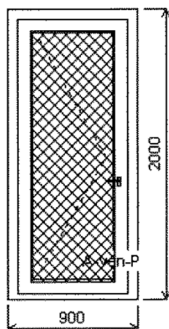

Pozice: 2a/: Jednodílné vchodové dveře + příslušenství

Rozměry rámu: 900,0 x 2000,0 mm
Stavební otvor: 920,0 x 2020,0 mm

Gealan S 8000 IQ standard

Základní cena: Jednodílné vchodové dveře
Barva (ext/int): bílá standard

Vch. dveře otv. ven - pohled zevnitř

Sklo: XAUTO24 Hladká výplň tl.24mm -
barva podle křídla
Rám: 74/74mm A
Práh: Al nízký
Křídlo: 126mm A VEN
Barva těsnění: černá
Montáž: žádná
Klika: KxM uš bílá
Kování: VD45 GU Security Automatic
Doplňky: Zavírač bílý s aretací 1ks
Výška kličky: (FFG) A:1020

Popis:

Množství: 1

Cena za ks: -

Celkem:

-

Pozice: 3/: Jednodílné okno + příslušenství

Rozměry rámu: 1000,0 x 600,0 mm
Stavební otvor: 1020,0 x 650,0 mm

Gealan S 8000 IQ standard

Základní cena: Jednodílné okno
Barva (ext/int): bílá standard