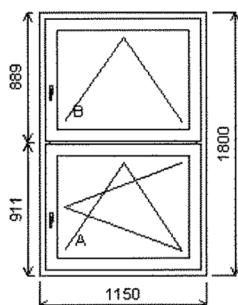

Popis: (pův. luxfery)

Množství: 3

Cena za ks: -

Celkem:

-

Pozice: 10/: Dvojdílné okno s poutcem + příslušenství

Rozměry rámu: 1150,0 x 1800,0 mm

Stavební otvor: 1170,0 x 1850,0 mm

Gealan S 8000 IQ standard

Základní cena: Dvojdílné okno s poutcem

Barva (ext/int): bílá standard

Sklo: F4-16TGI-TN4 Float-TopN u=1.1
plastový rámeček
Rám: 74/66mm
Sloupek: 82mm
Křídlo: 78mm
Zazdívací lišta: 30 mm
Barva těsnění: černá
Montáž: žádná
Klika: klika okenní standard
Kování: S-klika na bok - vlevo*
Doplnky: Parapet vnitřní plast bílý
Bílá, d=podle okna, hl=300, 1ks
Parapet Al hnědá, d=podle
okna, hl=240, 1ks