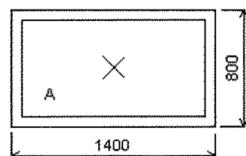

Sklo: F4-16TGI-TN4 Float-TopN u=1.1
plastový rámeček
Rám: 74/66mm
Křídlo: FIX
Zazdivací lišta: 30 mm
Barva těsnění: černá
Montáž: žádná
Klika: žádná
Doplňky: Parapet vnitřní plast bílý
Bílá, d=podle okna, hl=300, 1ks
Parapet Al hnědá, d=podle okna, hl=240, 1ks

Popis:

Množství: 2

Cena za ks: -

Celkem:

-