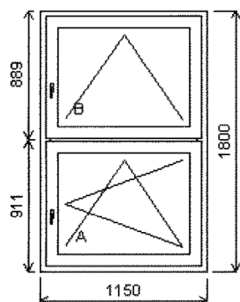

Popis:

Množství: 1

Cena za ks: -

Celkem:

-

Pozice: 3/: Jednodílné okno + příslušenstvíRozměry rámu: 1000,0 x 600,0 mm
Stavební otvor: 1020,0 x 650,0 mm

Gealan S 8000 IQ standard

Základní cena: Jednodílné okno
Barva (ext/int): bílá standardSklo: F4-16TGI-TN4 Float-TopN u=1.1
plastový rámeček
Rám: 74/66mm
Křídlo: FIX
Zazdívací lišta: 30 mm
Barva těsnění: černá
Montáž: žádná
Klika: žádná
Doplňky: Parapet vnitřní plast bílý
Bílá, d=podle okna, hl=300, 1ks

Popis: Jih (pův.luxfery)

Množství: 2

Cena za ks: -

Celkem:

-

Pozice: 4/: Dvojdílné okno s poutcem + příslušenství

Rozměry rámu: 1150,0 x 1800,0 mm

Stavební otvor: 1170,0 x 1850,0 mm

Gealan S 8000 IQ standard

Základní cena: Dvojdílné okno s poutcem
Barva (ext/ínt): bílá standard

Sklo: F4-16TGI-TN4 Float-TopN u=1.1
plastový rámeček
Rám: 74/66mm
Stoupek: 82mm
Křídlo: 78mm
Zazdivací lišta: 30 mm
Barva těsnění: černá
Montáž: žádná
Klika: klika okenní standard
Kování: S-klika na bok - vlevo*
Doplňky: Parapet vnitřní plast bílý
Bílá, d=podle okna, hl=300, 1ks
Parapet Al hnědá, d=podle okna, hl=240, 1ks
Výška kliky: (FFG) A:321, B:321