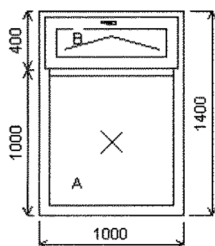

Výška kliky: (FFG) A:321, B:321

Popis:

Množství: 11

Cena za ks: -

Celkem:

-

Pozice: 11/: Dvojdílné okno s poutcem + příslušenství

Rozměry rámu: 1000,0 x 1400,0 mm

Stavební otvor: 1020,0 x 1450,0 mm

Gealan S 8000 IQ standard

Základní cena: Dvojdílné okno s poutcem
Barva (ext/ínt): bílá standard

Sklo: F4-16TGI-TN4 Float-TopN u=1.1
plastový rámeček

Rám: 74/66mm

Sloupek: 82mm