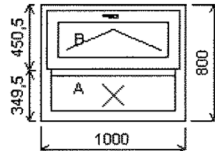

Pozice: 15/: Dvojdílné okno s poutcem + příslušenství

Rozměry rámu: 1000,0 x 800,0 mm

Stavební otvor: 1020,0 x 850,0 mm

Gealan S 8000 IQ standard

Základní cena: Dvojdílné okno s poutcem
Barva (ext/int): bílá standardSklo: F4-16TGI-TN4 Float-TopN u=1.1
plastový rámeček
Rám: 74/66mm
Sloupek: 82mm
Křídlo: FIX
78mm
Zazdivací lišta: 30 mm
Barva těsnění: černá
Montáž: žádná
Klika: žádná
Výška kliky: klika okenní standard
(FFG) B:1/2