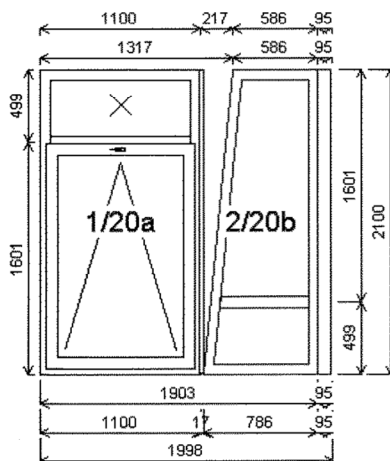

Popis: (pův.luxfery)

Množství: 1

Cena za ks: -

Celkem: -

Pozice : 16/: Dvojitélné okno s poutcem + příslušenství

Rozměry rámu: 1150,0 x 1800,0 mm

Stavební otvor: 1170,0 x 1850,0 mm

Gealan S 8000 IQ standard

Množství: 24

Cena za ks: -

Celkem:

Pozice: 19/ Jednodílné okno + příslušenství

Rozměry rámu: 1150,0 x 600,0 mm

Stavební otvor: 1170,0 x 650,0 mm

Gealan S 8000 IQ standard

Základní cena: Jednodílné okno
Barva (ext/int): bílá standard

Množství: 1

Cena za ks: -

Celkem:

Pozice: 20/: Sestava

Rozměry rámu: 1998,0 x 2100,0 mm

Stavební otvor: 2018,0 x 2150,0 mm

Gealan S 8000 IQ standard

Pozice: 20a 1100,0x2100,0 mm 1 ks
Základní cena: Dvojdílné okno s poutcem
Barva (ext/int): bílá standard

Pozice: 22/: Sestava

Rozměry rámu: 1998,0 x 2100,0 mm

Stavební otvor: 2018,0 x 2150,0 mm

Gealan S 8000 IQ standard

Pozice: 22a 1100,0x2100,0 mm 1 ks
Základní cena: Dvojdílné okno s poutcem
Barva (ext/int): bílá standard