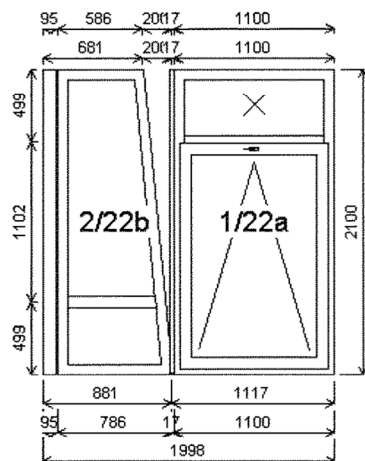

Popis: (pův.luxfery)

Množství: 1

Cena za ks: -

Celkem: -

Pozice : 16/: Dvojitélné okno s poutcem + příslušenství

Rozměry rámu: 1150,0 x 1800,0 mm

Stavební otvor: 1170,0 x 1850,0 mm

Gealan S 8000 IQ standard

Množství: 1

Cena za ks: -

Celkem:

Pozice: 20/: Sestava

Rozměry rámu: 1998,0 x 2100,0 mm

Stavební otvor: 2018,0 x 2150,0 mm

Gealan S 8000 IQ standard

Pozice: 20a 1100,0x2100,0 mm 1 ks
Základní cena: Dvojdílné okno s poutcem
Barva (ext/int): bílá standard

Pozice: 22/: Sestava

Rozměry rámu: 1998,0 x 2100,0 mm

Stavební otvor: 2018,0 x 2150,0 mm

Gealan S 8000 IQ standard

Pozice: 22a 1100,0x2100,0 mm 1 ks
Základní cena: Dvojdílné okno s poutcem
Barva (ext/int): bílá standard