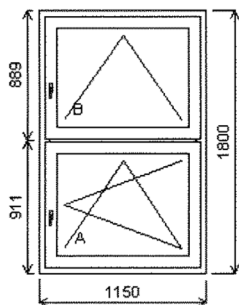

Sklo: O4-16TGI-ThF4 Kúra čirá+ThFloat
plastový rámeček u=1.1
S24F4-16TGI-TN4 Float-TopN u=1.
1 plastový rámeček

Rám: 74/66mm

Sloupek: 82mm

Křídlo: 78mm

Zazdivací lišta: 30 mm

Barva těsnění: černá

Montáž: žádná

Klika: klika okenní standard

Kování: S-klika na bok - vlevo*

Doplňky: Parapet vnitřní plast bílý
Bílá, d=podle okna, hl=300, 1ks
Parapet Al hnědá, d=podle okna, hl=240, 1ks

Výška klíky: (FFG) A:321, B:321

Popis: Západ - 2.NP - dole sklo kúra (5xnové)

Množství: 12

Cena za ks: -

Celkem:

-