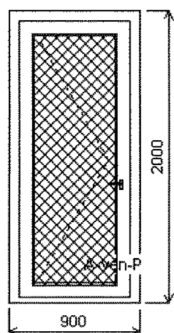

Sklo: XAUTO24 Hladká výplň tl.24mm -
barva podle křídla

Rám: 74/74mm A

Práh: Al nízký

Křídlo: 126mm A VEN

Barva těsnění: černá

Montáž: žádná

Klika: KxK uš bílá

Kování: VD45 GU Security Automatic

Doplňky: Zavírač bílý s aretací 1ks

Výška kliky: (FFG) A:1020

Popis:

Množství: 1

Cena za ks: -

Celkem:

-