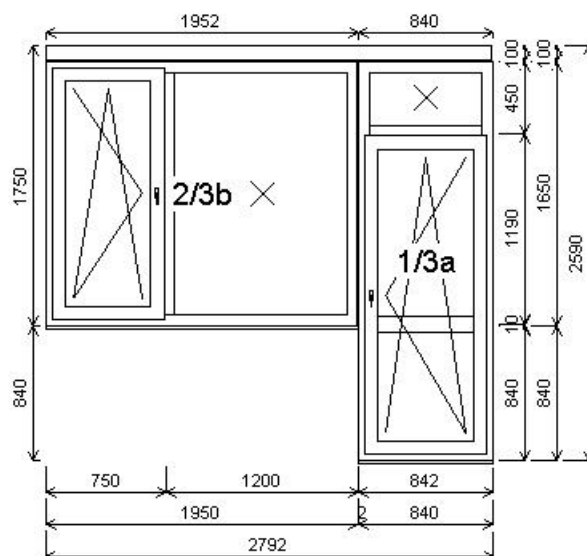

Pozice: 1/: Sestava

Rozměry rámu: 2802,0 x 2590,0 mm

INOOUTIC Prestige MD rovné křídlo

Pozice: 1a	850,0x2490,0 mm	1 ks			okenní standardní	
Základní cena:	Dvojdílné balkonové dveře s poutcem		15 537,00 Kč	Doplňky:	Vnější Al. tažený parapet, nos 25mm vč. PVC bočnic RAL-Bílá, d=podle okna, hl=195, 1ks	525,00 Kč
Barva (ext/int):	601 Bílá / bílá			Výška kliky:	od kraje křídla B:1/2	
	Sleva 52,0% ze základní ceny		-8 079,00 Kč			
Cena po slevě:			7 458,00 Kč	Spoje:	celkem	1 264,00 Kč
					ZM14420 spojovací prvek H - 2mm	
					ZM15936BV KP476 rozš.100mm JEN BÍLÉ s 1x VÝZTUH	
Sklo:	F4-16T-PXN4 Ug=1.1 30dB					
Rám:	71/76 6komor, 3-těsnění					
Sloupek:	95, středové těsnění					
Křídlo:	84/76 ROVNÉ 6-komor					
	FIX					
Podklad. profil:	30mm std					
Pevné příčky:	95, středové těsnění					
Klika:	okenní standardní					
	žádná					
Výška kliky:	od kraje křídla A:1/2					
Pozice: 1b	1950,0x1650,0 mm	1 ks				
Základní cena:	Dvojdílné okno se sloupkem		15 325,00 Kč			
Barva (ext/int):	601 Bílá / bílá					
	Sleva 52,0% ze základní ceny		-7 969,00 Kč			
Cena po slevě:			7 356,00 Kč			
Sklo:	F4-16T-PXN4 Ug=1.1 30dB					
Rám:	71/76 6komor, 3-těsnění					
Sloupek:	95, středové těsnění					
Křídlo:	84/76 ROVNÉ 6-komor					
	FIX					
Podklad. profil:	30mm std					
Klika:	žádná					

Množství: 1

Cena za ks: 17 480,00 Kč

Celkem:**17 480,00 Kč**

Pozice: 3/: Sestava

Rozměry rámu: 2792,0 x 2590,0 mm

INOOUTIC Prestige MD rovné křídlo

Pozice: 3a	840,0x2490,0 mm	1 ks			žádná	
Základní cena:	Dvojdílné balkonové dveře s poutcem		15 469,00 Kč	Doplňky:	Vnější Al. tažený parapet, nos 25mm vč. PVC bočnic RAL-Bílá, d=podle okna, hl=195, 1ks	525,00 Kč
Barva (ext/int):	601 Bílá / bílá			Výška kliky:	od kraje křídla A:1/2	
	Sleva 52,0% ze základní ceny		-8 044,00 Kč			
Cena po slevě:			7 425,00 Kč	Spoje:	celkem	1 260,00 Kč
					ZM14420 spojovací prvek H - 2mm	
					ZM15936BV KP476 rozš.100mm JEN BÍLÉ s 1x VÝZTUH	