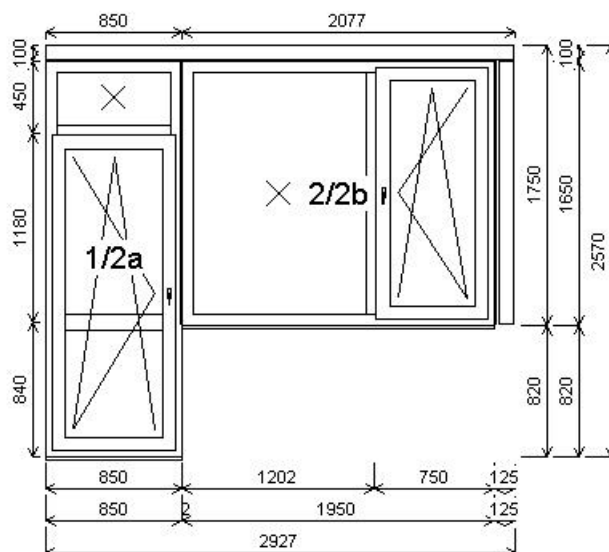

Pozice: 2/: Sestava

Rozměry rámu: 2927,0 x 2570,0 mm

INOOUTIC Prestige MD rovné křídlo

Pozice: 2a	850,0x2470,0 mm	1 ks			okenní standardní	
Základní cena:	Dvojdílné balkonové dveře s poutcem		15 482,00 Kč	Doplňky:	Vnější Al. tažený parapet, nos 25mm vč. PVC bočnic RAL-Bílá, d=podle okna, hl=195, 1ks	525,00 Kč
Barva (ext/int):	601 Bílá / bílá			Výška kliky:	od kraje křídla B:1/2	
	Sleva 52,0% ze základní ceny		-8 051,00 Kč			
Cena po slevě:			7 431,00 Kč	Spoje:	celkem	2 168,00 Kč
Sklo:	F4-16T-PXN4 Ug=1.1 30dB			ZM14420	spojovací prvek H - 2mm	
Rám:	71/76 6komor, 3-těsnění			ZM15936BV	KP476 rozš.100mm JEN BÍLÉ s 1x VÝZTUH	
Sloupek:	95, středové těsnění			ZM15936BV	KP476 rozš.100mm JEN BÍLÉ s 1x VÝZTUH	
Křídlo:	84/76 ROVNÉ 6-komor			ZM14566B	KP276 rozšíření 25mm JEN BÍLÉ BEZ VÝZTUH	
	FIX					
Podklad. profil:	30mm std					
Pevné příčky:	95, středové těsnění					
Klika:	okenní standardní					
	žádná					
Výška kliky:	od kraje křídla A:1/2					
Pozice: 2b	1950,0x1650,0 mm	1 ks				
Základní cena:	Dvojdílné okno se sloupkem		15 325,00 Kč			
Barva (ext/int):	601 Bílá / bílá					
	Sleva 52,0% ze základní ceny		-7 969,00 Kč			
Cena po slevě:			7 356,00 Kč			
Sklo:	F4-16T-PXN4 Ug=1.1 30dB					
Rám:	71/76 6komor, 3-těsnění					
Sloupek:	95, středové těsnění					
Křídlo:	84/76 ROVNÉ 6-komor					
	FIX					
Podklad. profil:	30mm std					
Klika:	žádná					

Množství: 1

Cena za ks: 17 480,00 Kč

Celkem:

17 480,00 Kč