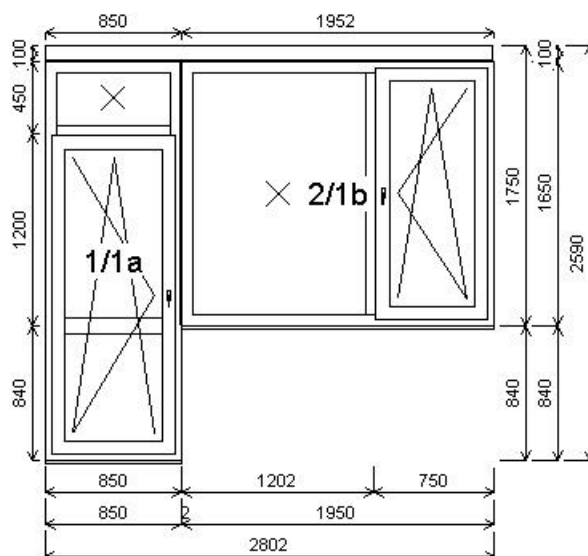

Pozice: 1/: Sestava

Rozměry rámu: 2802,0 x 2590,0 mm

INOOUTIC Prestige MD rovné křídlo

Pozice: 1a	850,0x2490,0 mm	1 ks			okenní standardní	
Základní cena:	Dvojdílné balkonové dveře s poutcem		15 537,00 Kč	Doplňky:	Vnější Al. tažený parapet, nos 25mm vč. PVC bočnic RAL-Bílá, d=podle okna, hl=195, 1ks	525,00 Kč
Barva (ext/int):	601 Bílá / bílá			Výška kliky:	od kraje křídla B:1/2	
	Sleva 52,0% ze základní ceny		-8 079,00 Kč			
Cena po slevě:			7 458,00 Kč	Spoje:	celkem	1 264,00 Kč
					ZM14420 spojovací prvek H - 2mm	
					ZM15936BV KP476 rozš.100mm JEN BÍLÉ s 1x VÝZTUH	
Sklo:	F4-16T-PXN4 Ug=1.1 30dB					
Rám:	71/76 6komor, 3-těsnění					
Sloupek:	95, středové těsnění					
Křídlo:	84/76 ROVNÉ 6-komor					
	FIX					
Podklad. profil:	30mm std					
Pevné příčky:	95, středové těsnění					
Klika:	okenní standardní					
	žádná					
Výška kliky:	od kraje křídla A:1/2					
Pozice: 1b	1950,0x1650,0 mm	1 ks				
Základní cena:	Dvojdílné okno se sloupkem		15 325,00 Kč			
Barva (ext/int):	601 Bílá / bílá					
	Sleva 52,0% ze základní ceny		-7 969,00 Kč			
Cena po slevě:			7 356,00 Kč			
Sklo:	F4-16T-PXN4 Ug=1.1 30dB					
Rám:	71/76 6komor, 3-těsnění					
Sloupek:	95, středové těsnění					
Křídlo:	84/76 ROVNÉ 6-komor					
	FIX					
Podklad. profil:	30mm std					
Klika:	žádná					