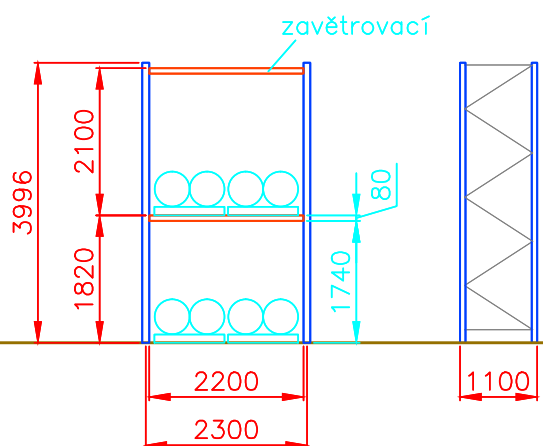

varianta 1

varianta 2

Měřítko 1:100	Kreslil [redacted]	Číslo zakázky BL08/21/
	Schválil [redacted]	Investor Týniště nad Orlicí LESY ČR
	Dne 4.8.2021	
PRO MAN s.r.o. Chrudim	PALETOVÉ REGÁLY	A4 / N-26144d