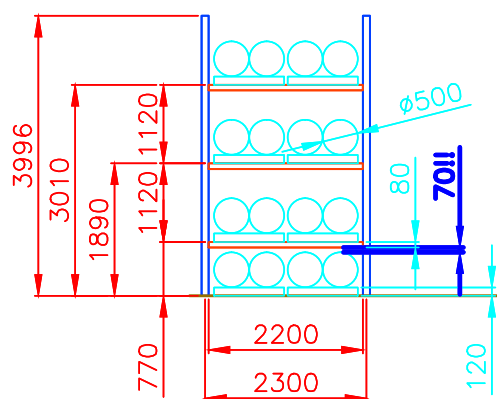

varianta 1

varianta 2

Měřítko 1:100	Kreslil [redacted]	Číslo zakázky BL08/21/
	Schválil [redacted]	Investor Týniště nad Orlicí LESY ČR
	Dne 4.8.2021	
PRO MAN s.r.o. Chrudim	PALETOVÉ REGÁLY	A4 / N-26144d