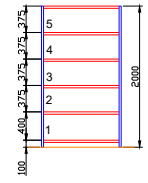

Mobilní + stacionární policové regály
60kg/bm police hl 300mm

VÝŠKOVÉ ČLENĚNÍ místnost 1.03 S2

zásuvkový blok 01

zásuvkový blok 01: tiskoviny 850x600, výška zásuvky 50mm
Zásuvka 10kg - pinovýšv neužomykatelné

zásuvkový blok 02

zásuvkový blok 02: tiskoviny 1200x850, výška zásuvky 50mm
Zásuvka 10kg - pinovýšv neužomykatelné