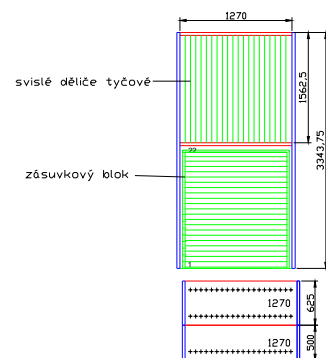

Mobilní + stacionární policové regály
60kg/bm police hl 300mm

VÝŠKOVÉ ČLENĚNÍ místnost 1.03 S2

zásuvkový blok 01

zásuvkový blok 01: tiskoviny 850x600, výška zásuvky 50mm
Zásuvka 10kg - pinovýšv neužomykatelné

zásuvkový blok 02

zásuvkový blok 02: tiskoviny 1200x850, výška zásuvky 50mm
Zásuvka 10kg - pinovýšv neužomykatelné