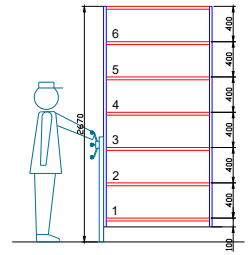

Mobilní + stacionární policové regály
60kg/bm police hl 300mm

VÝŠKOVÉ ČLENĚNÍ místnost 1.03 S2

zásuvkový blok 01

zásuvkový blok 01: tiskoviny 850x600, výška zásuvky 50mm
Zásuvka 10kg - pinovýšv neužomykatelné

zásuvkový blok 02

zásuvkový blok 02: tiskoviny 1200x850, výška zásuvky 50mm
Zásuvka 10kg - pinovýšv neužomykatelné