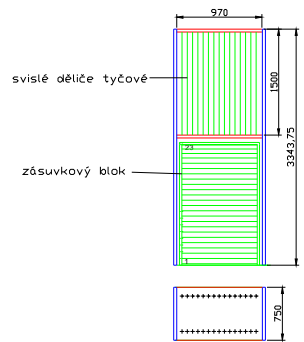

Mobilní + stacionární policové regály
60kg/bm police hl 300mm

VÝŠKOVÉ ČLENĚNÍ místnost 1.03 S2

zásuvkový blok 01

zásuvkový blok 01: tiskoviny 850x600, výška zásuvky 50mm
Zásuvka 10kg - pinovýšv neužomykatelné

zásuvkový blok 02

zásuvkový blok 02: tiskoviny 1200x850, výška zásuvky 50mm
Zásuvka 10kg - pinovýšv neužomykatelné