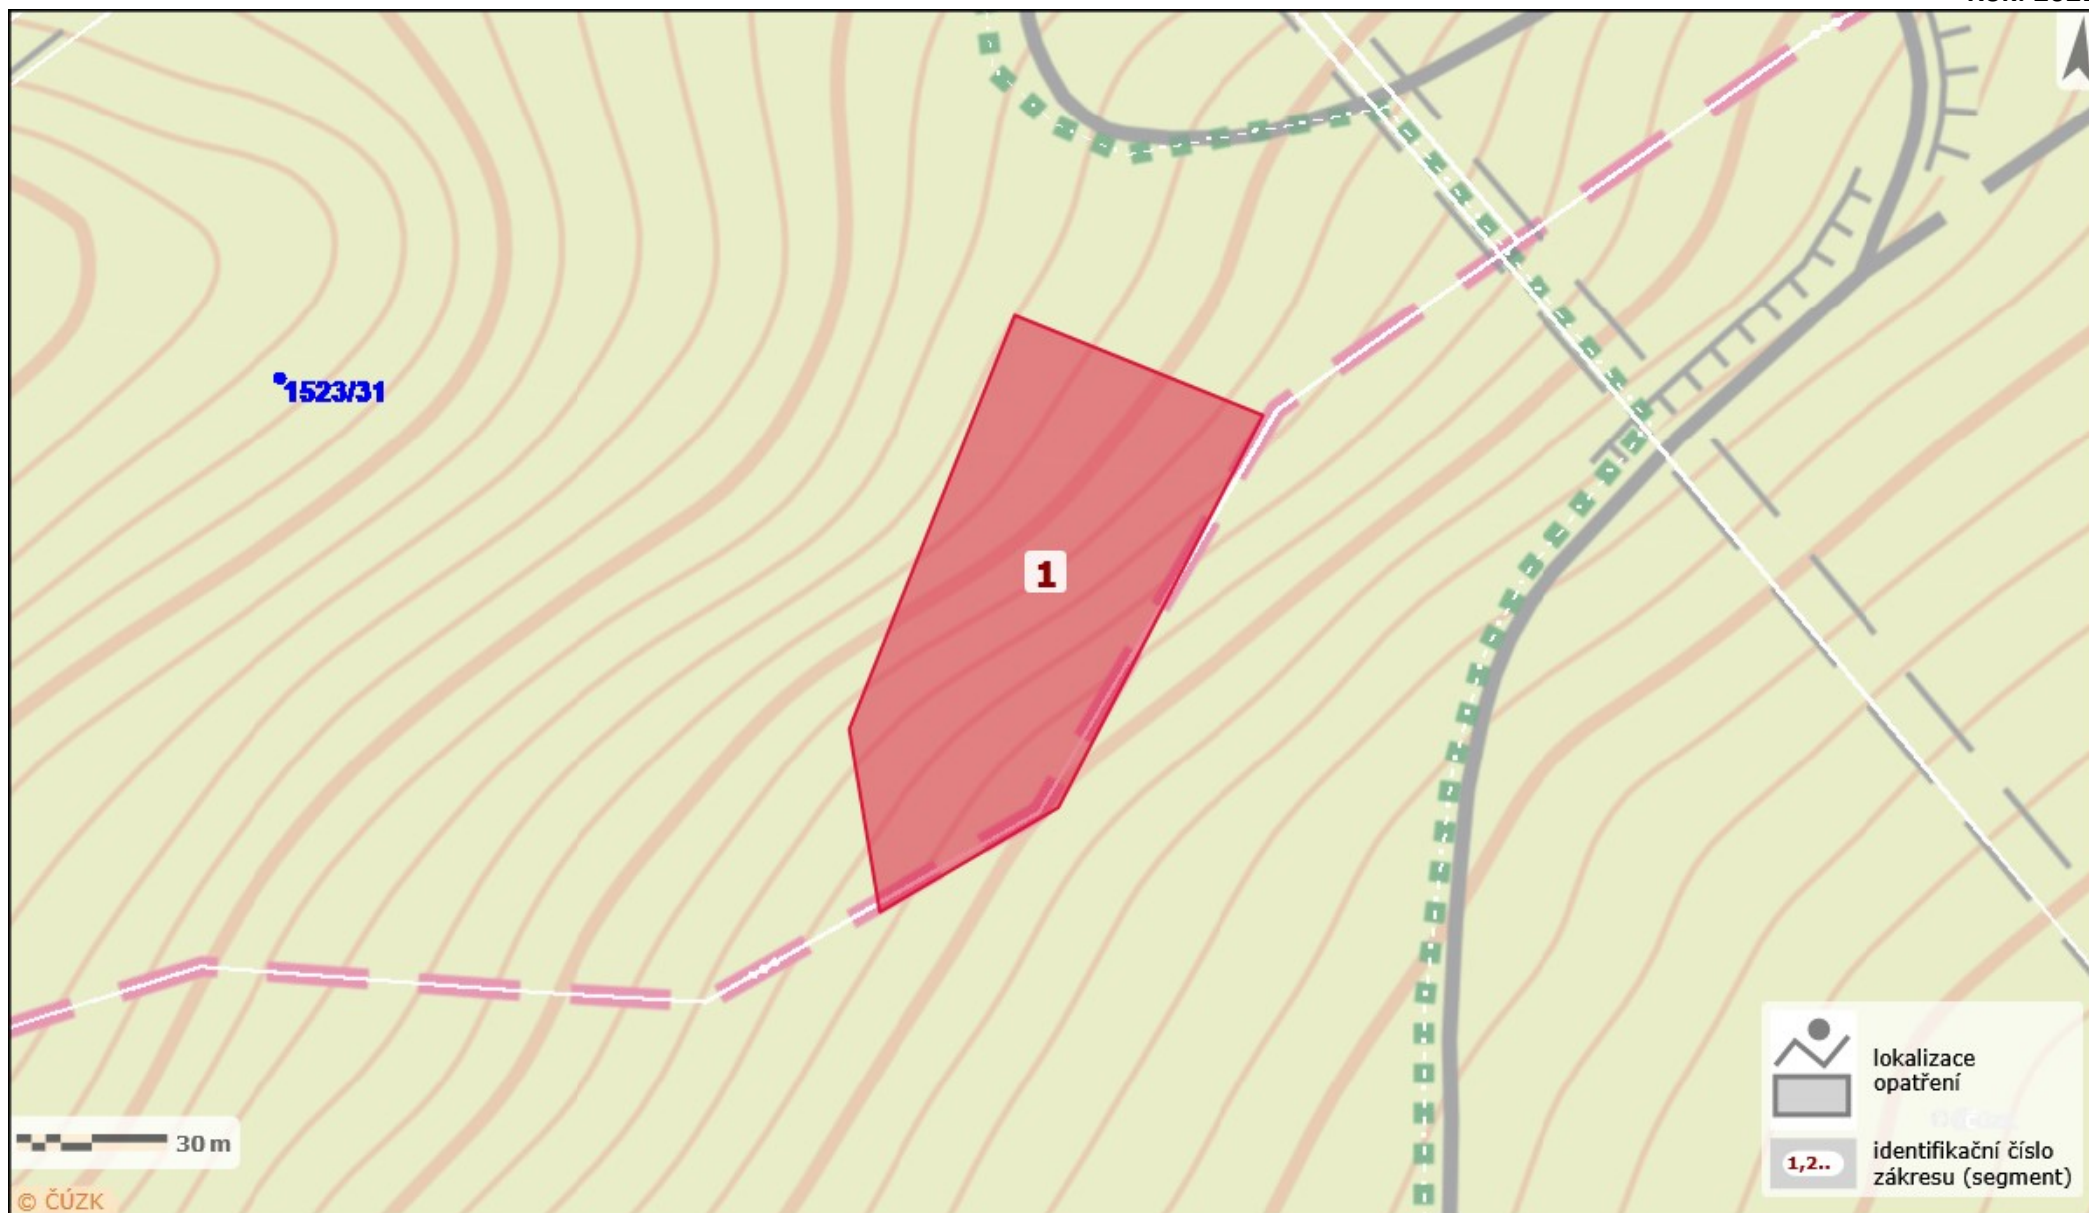

#### Popis opatření:

211A0 – JL 1650 ks, KL – 1650 ks

<b>7231</b>	<b>LE17</b>	<b>Výsadba, dosadba, podsadba</b>	<b>106 200,00 Kč</b>
	LE17v	Výsadba, dosadba, podsadba, listnaté, krytokořenné - do 50 cm - sadbovače	

#### Popis opatření:

206H0 – BK 1800 ks, 206J0a – BK 2600 ks, 210D0 – BK 650 ks, 210C0 – BK 850 ks

<b>EVL Třemšín a Hřebence</b>			
<b>7361</b>	<b>LE17</b>	<b>Výsadba, dosadba, podsadba</b>	<b>52 200,00 Kč</b>
	LE17v	Výsadba, dosadba, podsadba, listnaté, krytokořenné - do 50 cm - sadbovače	

#### Popis opatření:

235B0 – BK 2900 ks

Opatření prováděné v rámci v rámci Integrovaného projektu LIFE - Jedna příroda (LIFE17 IPE/CZ/000005 LIFE-IP:N2K Revisited).

7361 [LE17] Výsadba, dosadba, podsadba - [LE17v] Výsadba, dosadba, podsadba, listnaté, krytokořenné - do 50 cm - sadbovače