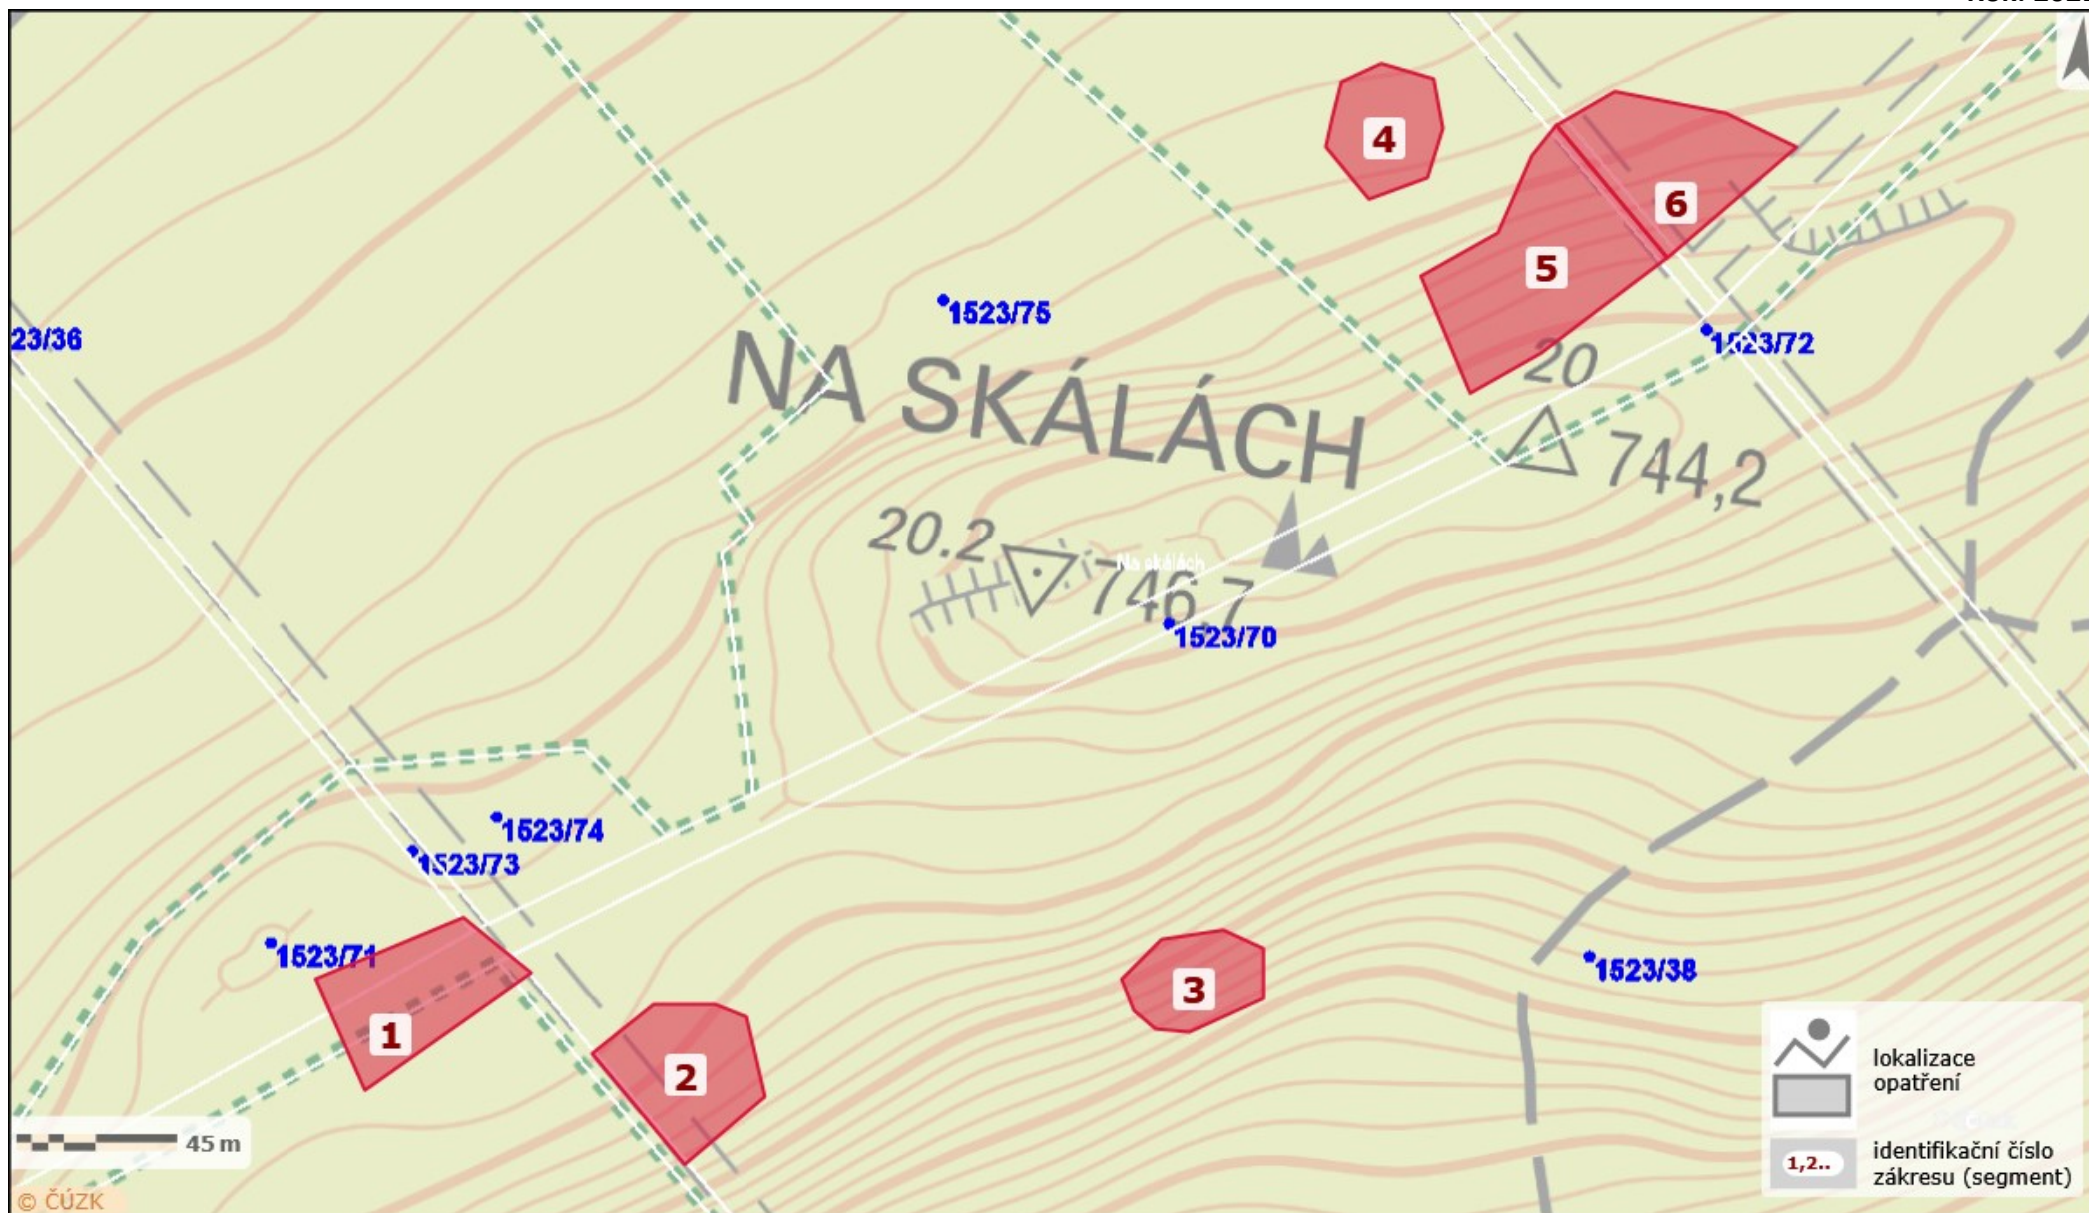

#### Popis opatření:

206H0 – BK 1800 ks, 206J0a – BK 2600 ks, 210D0 – BK 650 ks, 210C0 – BK 850 ks

<b>EVL Třemšín a Hřebence</b>			
<b>7361</b>	<b>LE17</b>	<b>Výsadba, dosadba, podsadba</b>	<b>52 200,00 Kč</b>
	LE17v	Výsadba, dosadba, podsadba, listnaté, krytokořenné - do 50 cm - sadbovače	

#### Popis opatření:

235B0 – BK 2900 ks

Opatření prováděné v rámci v rámci Integrovaného projektu LIFE - Jedna příroda (LIFE17 IPE/CZ/000005 LIFE-IP:N2K Revisited).

7361 [LE17] Výsadba, dosadba, podsadba - [LE17v] Výsadba, dosadba, podsadba, listnaté, krytokořenné - do 50 cm - sadbovače