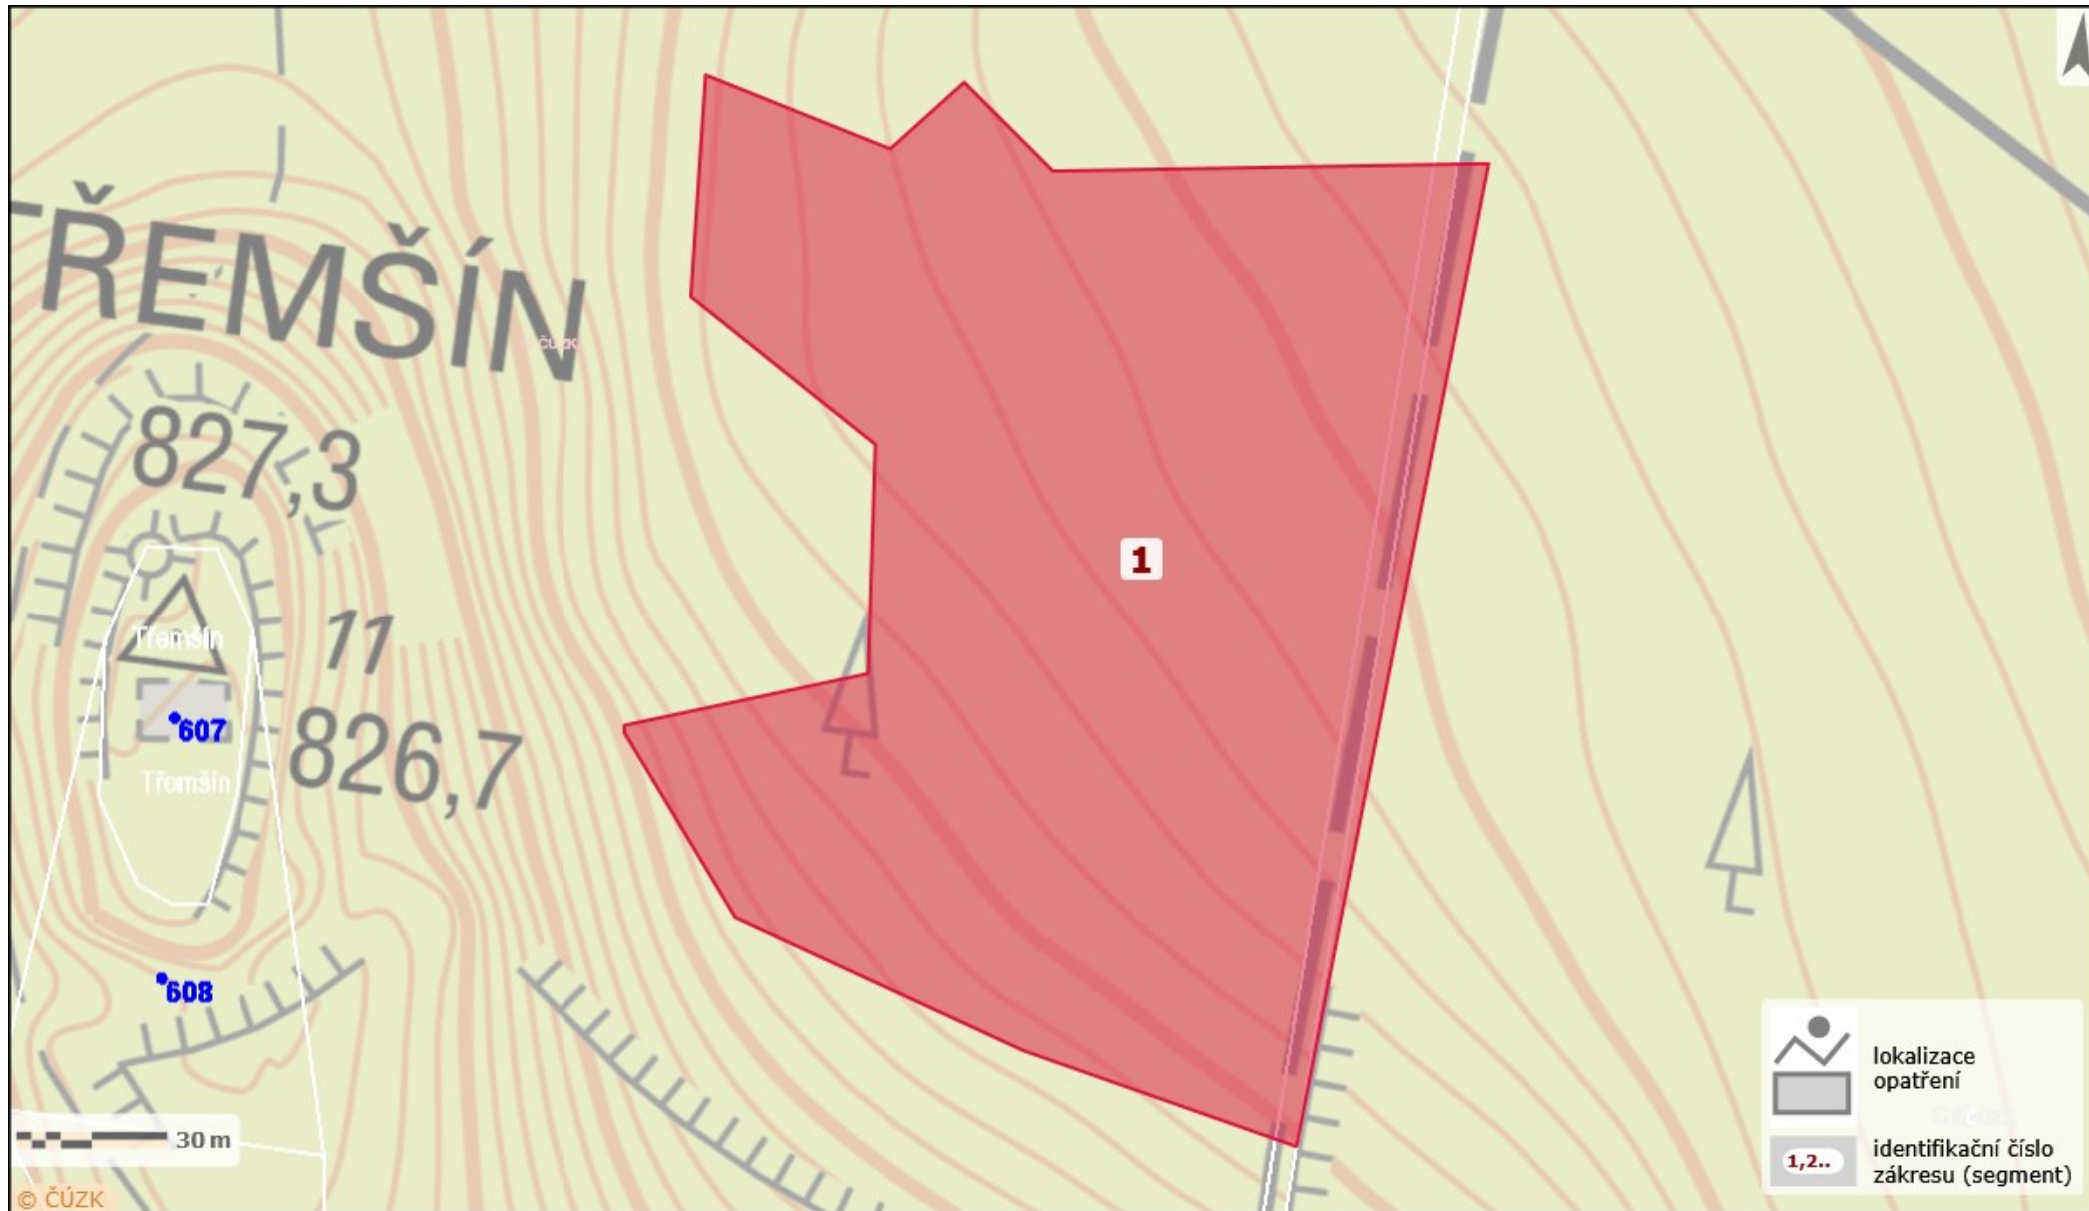

7361 [LE17] Výsadba, dosadba, podsadba - [LE17v] Výsadba, dosadba, podsadba, listnaté, krytokořenné - do 50 cm - sadbovače

EVL Třemšín a Hřebence

Rok: 2021

Vydavatel: AOPK ČR, 2021 (Hana Mayerová)