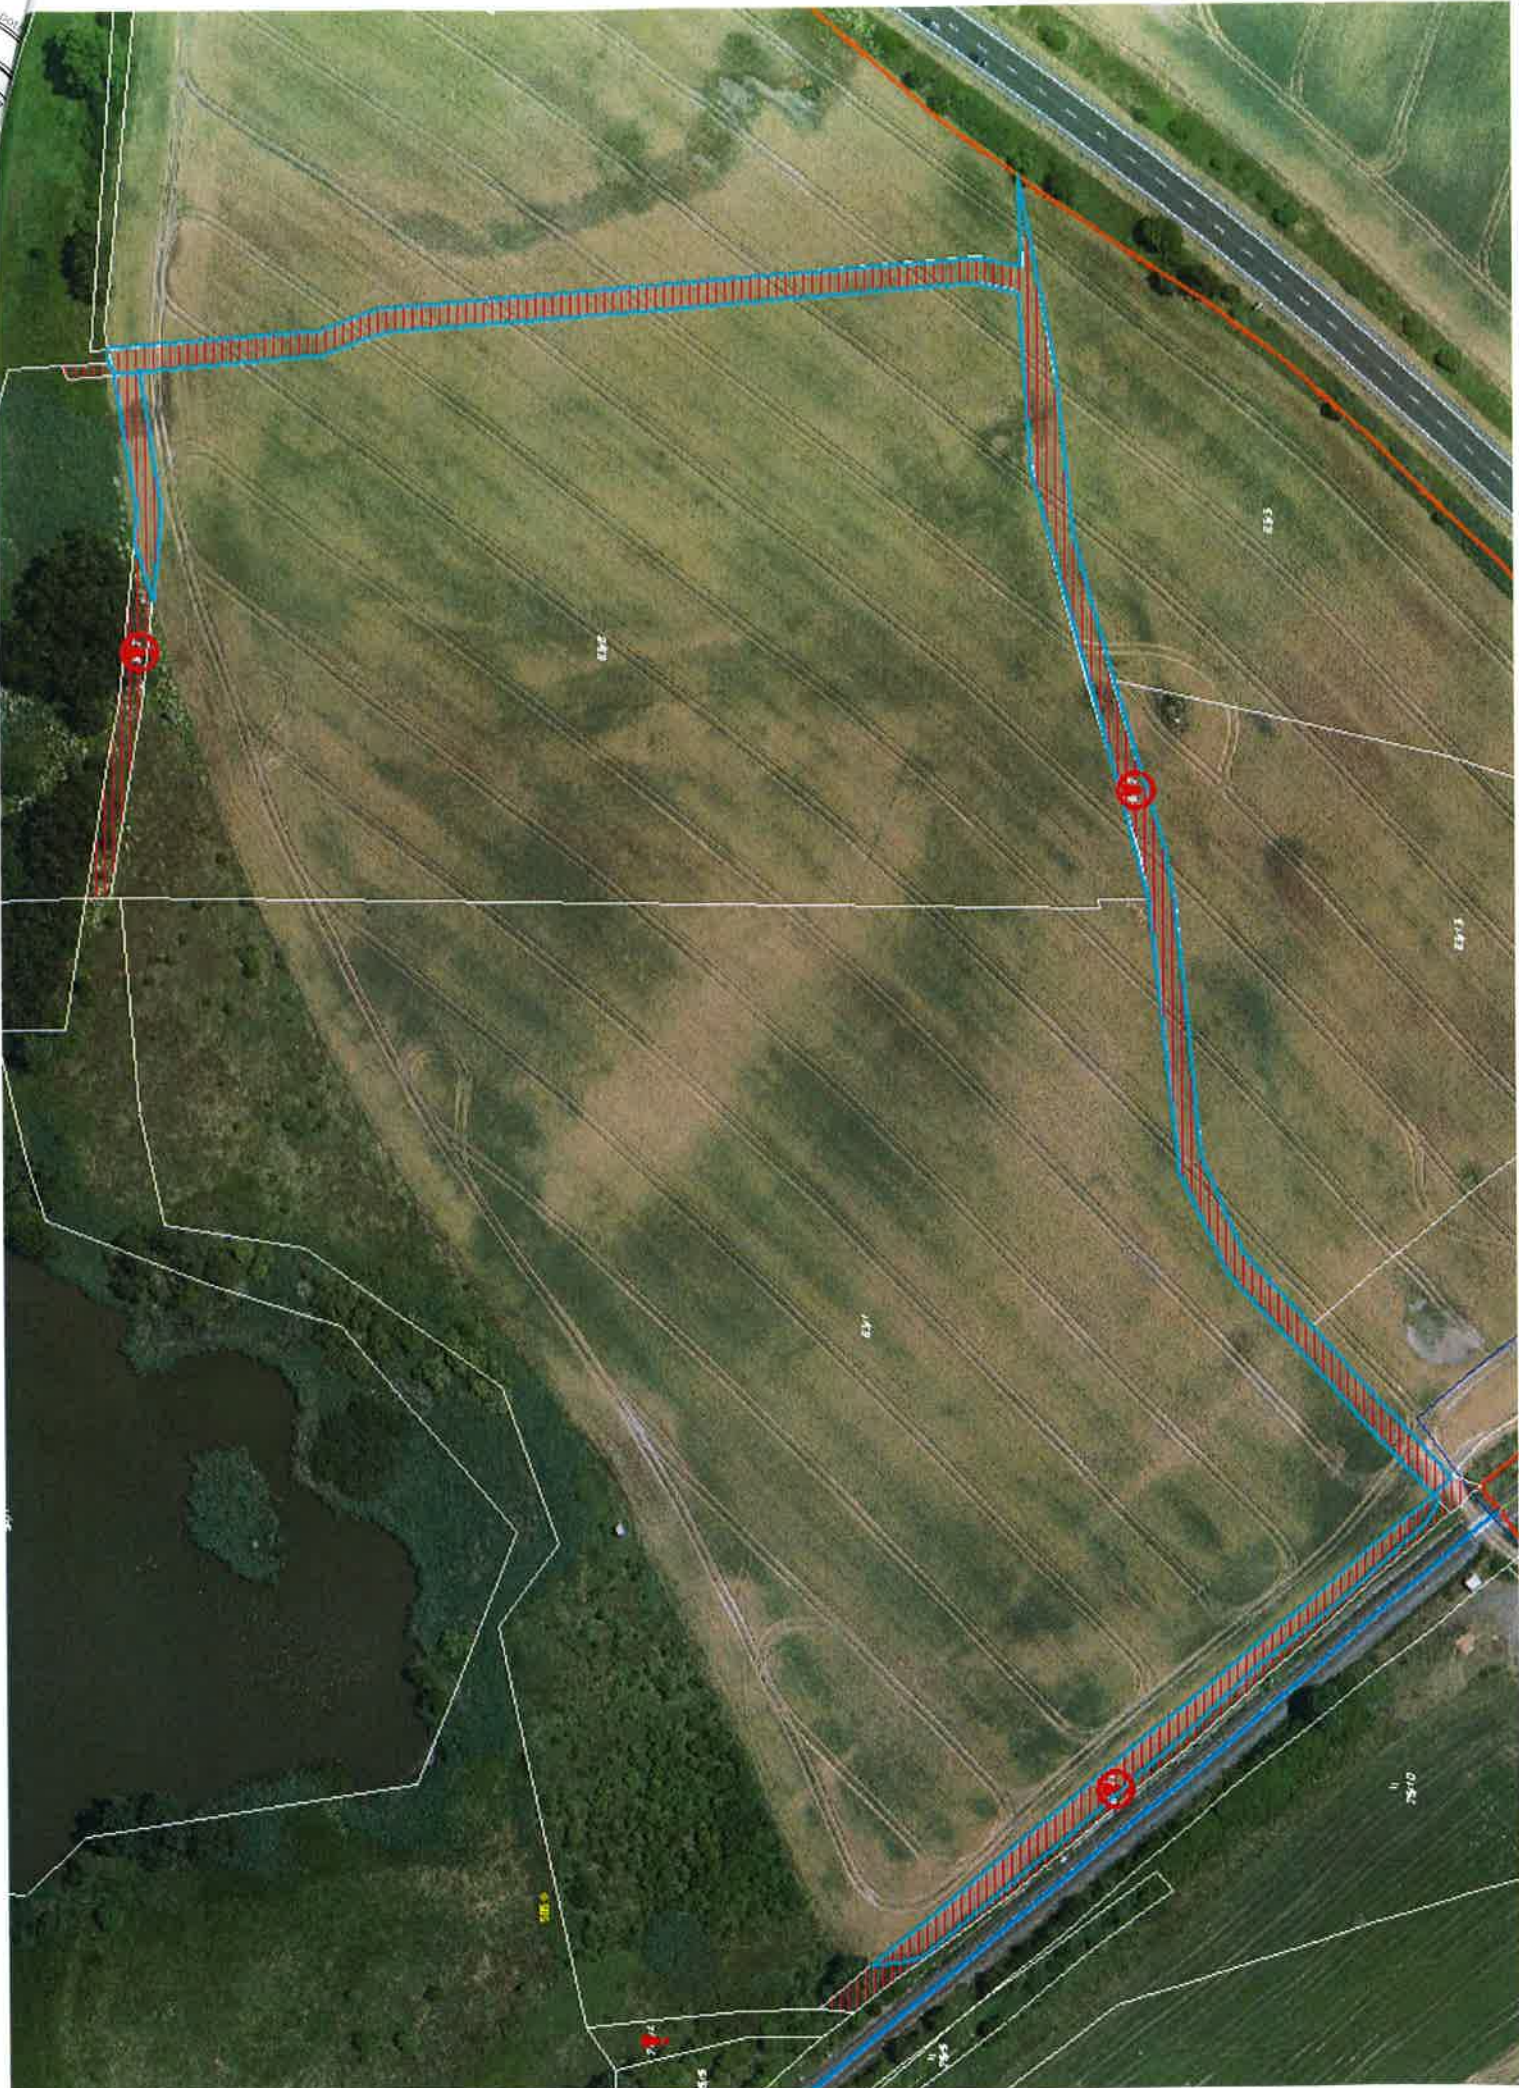

PARCELY VYBRANÉ V MAPĚ

OKRES: CZ0411 Cheb,3402

OBEC: 554481 Cheb

KAT.UZEMÍ: 650919 Cheb

SOUPIS PARCEL

Data platná k: 19.01.2017

původ: Katastr nemovitostí (KN)

PARCELA	VÝMĚRA[m²]	DRUH	VYUŽITÍ	LV
KN 3003/6	345	orná půda		1
KN 3008/4	7	ostat.pl.	ostat.komunikace	1
KN 3009/6	468	travní p.		1
KN 3009/7	435	travní p.		1
KN 3009/8	116	travní p.		1
KN 3050/2	824	ostat.pl.	ostat.komunikace	1
KN 3154	4614	ostat.pl.	ostat.komunikace	1

V Katastru nemovitostí evidováno celkem: 7 parcel.