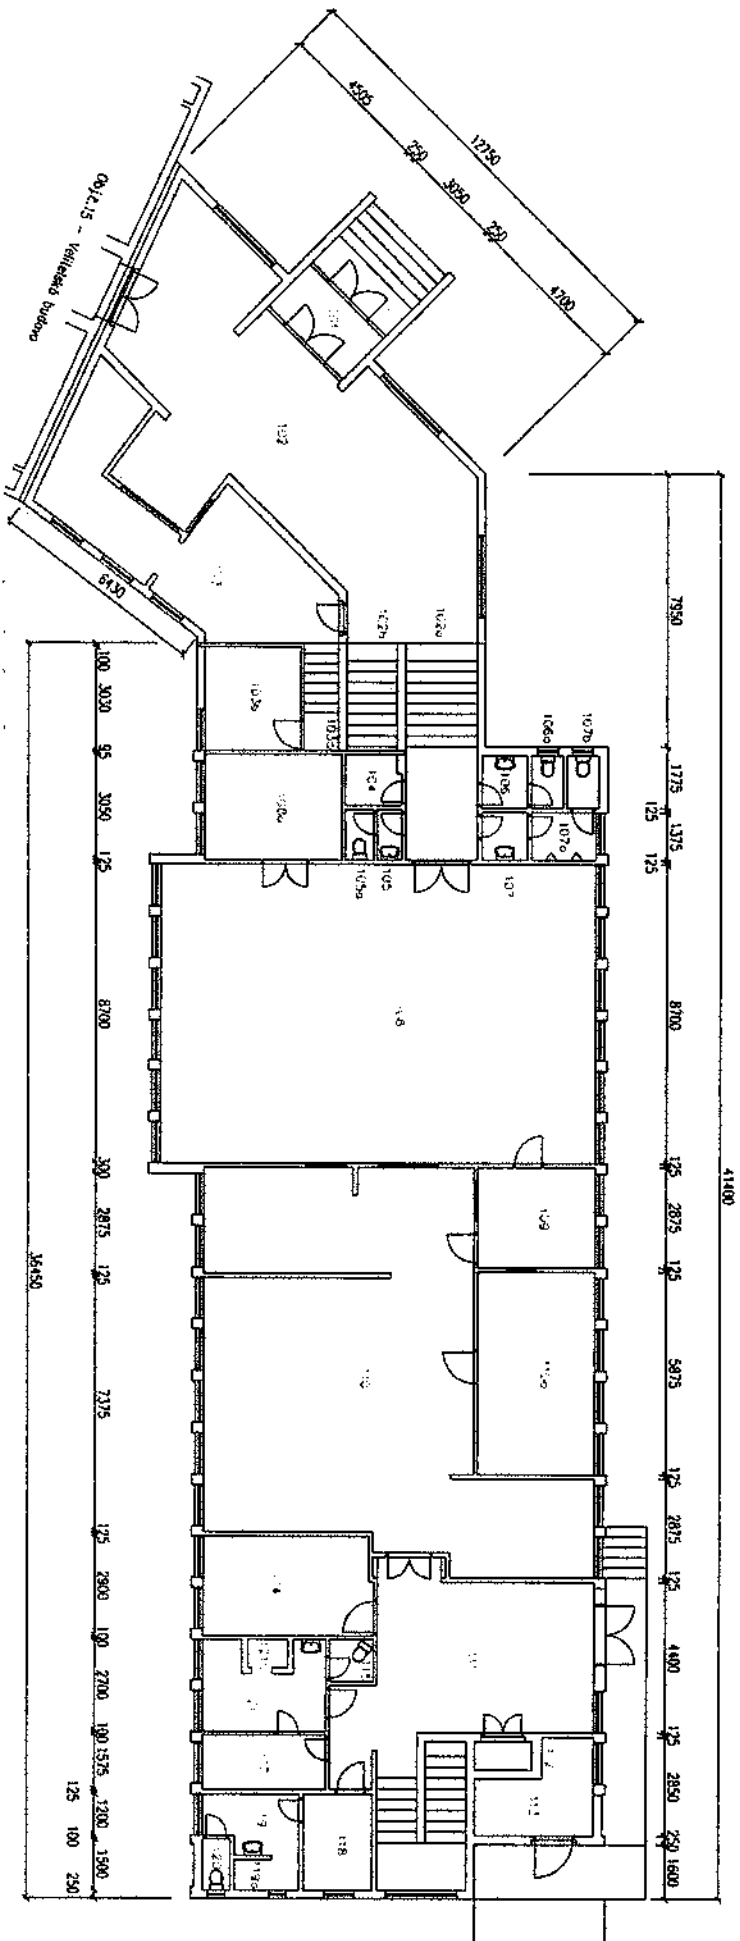

Obj.č.21 – Kuchyně příslužníků – 1. NP

Legenda místností:

- | | | | |
|------------------|--------------------------------|----------|----------------------|
| Místnost č. 103 | – prodejna potravin (kantinna) | o výměře | 28,34 m ² |
| Místnost č. 103a | – schodiště | o výměře | 3,13 m ² |
| Místnost č. 103b | – kancelář | o výměře | 8,47 m ² |
| Celková plocha | | | 39,94 m ² |