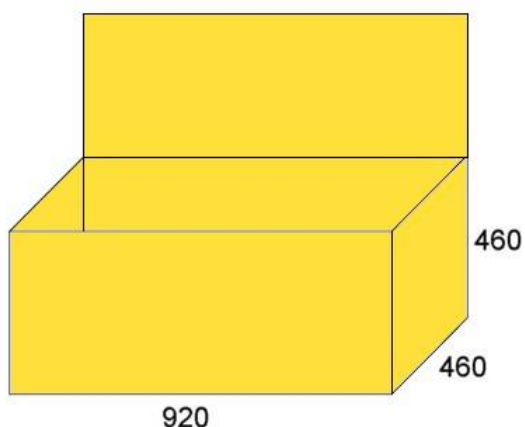

## TRUHLY NA HRAČKY K PÍSKOVIŠTI

truhly s odklápěcím víkem a visacím zámkem  
víko osazeno tlumícím zvedacím mechanismem  
umístění v zahradě vedle pískovišť  
kotvení do země – na přání  
odhadovaná hmotnost : 35 kg