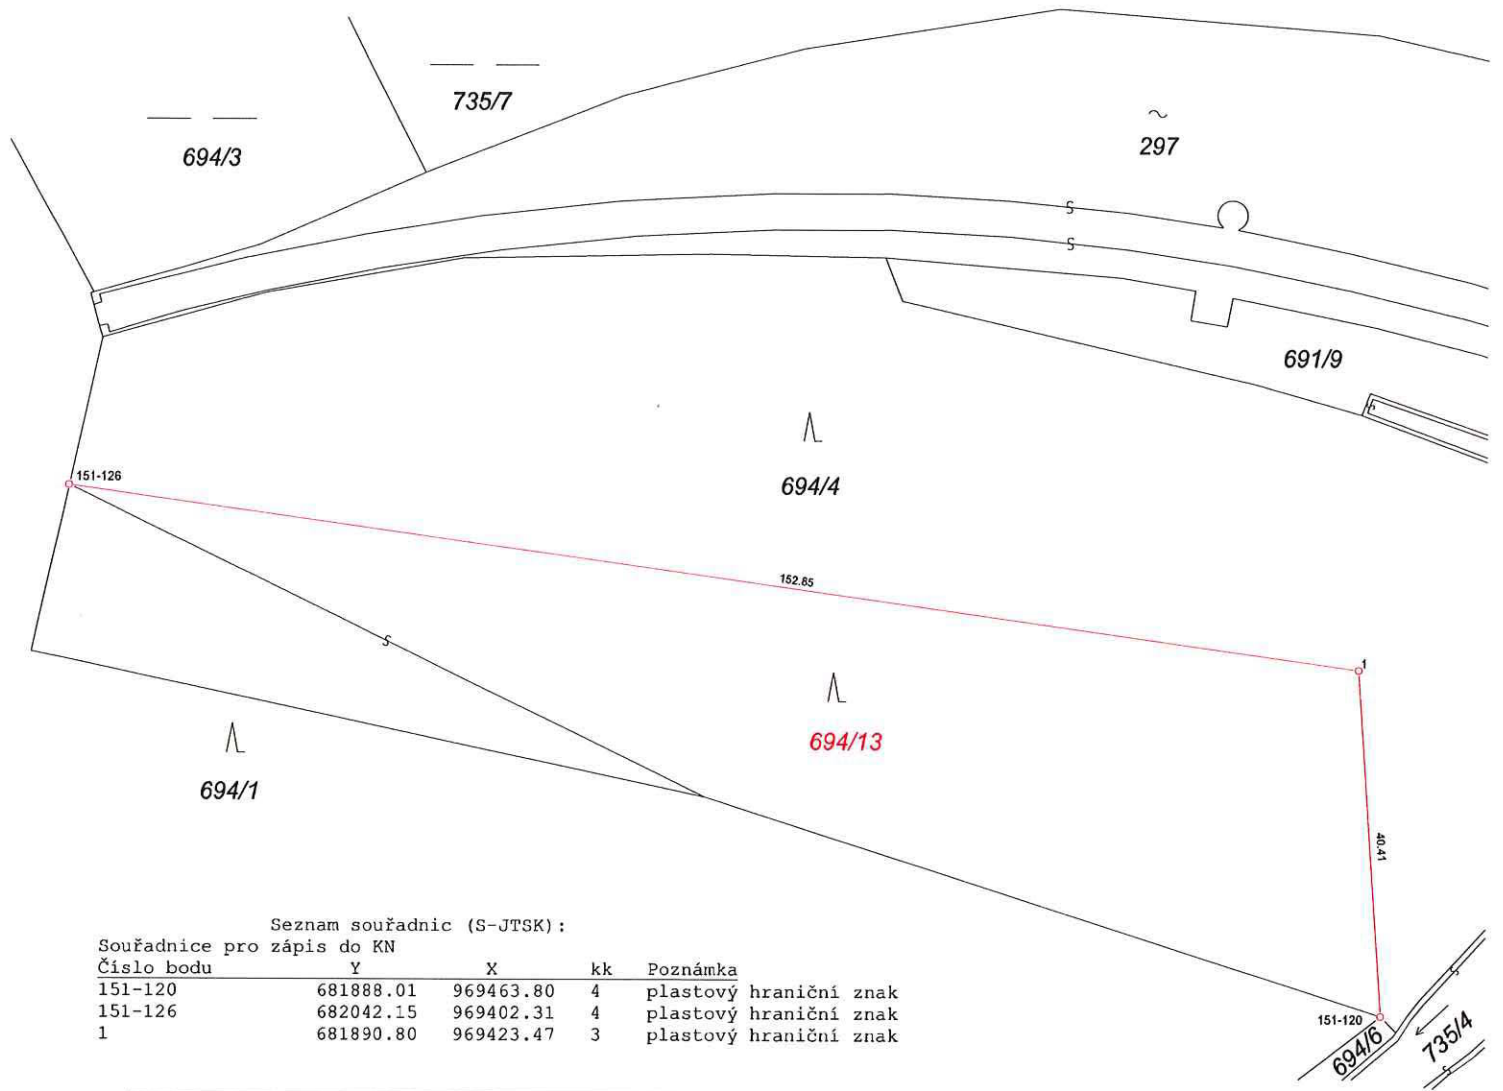

Seznam souřadnic (S-JTSK):

Souřadnice pro zápis do KN				
Číslo bodu	Y	X	kk	Poznámka
151-120	681888.01	969463.80	4	plastový hraniční znak
151-126	682042.15	969402.31	4	plastový hraniční znak
1	681890.80	969423.47	3	plastový hraniční znak

GEOMETRICKÝ PLÁN pro Rozdělení pozemku	Geometrický plán ověřil úředně oprávněný zeměměřický inženýr	Stejnopis ověřil úředně oprávněný zeměměřický inženýr:
	Jméno, příjmení: [REDACTED]	[REDACTED]
	Číslo položky seznamu úředně oprávněných zeměměřických inženýrů: 2470/2009	Číslo položky seznamu úředně oprávněných zeměměřických inženýrů: 2470/2009
	Dne: 22.12.2017 Číslo: 225/2017	Dne: 8.1.2018 Číslo: 8/2018
	Náležitostmi a přesností odpovídá právním předpisům.	Tento stejnopis odpovídá geometrickému plánu v elektronické podobě uloženému v dokumentaci katastrálního úřadu.
Vyhotovitel: Povodí Labe, státní podnik Víta Nejedlého 951, Hradec Králové IČ: 70890005, tel.: 495088706 Číslo plánu: 1216-2/2017 Okres: Jablonec nad Nisou Obec: Bedřichov Kat. území: Bedřichov u Jablonce nad Nisou Mapový list: Liberec 2-4/32 Dosavadním vlastníkům pozemků byla poskytnuta možnost seznámit se v terénu s průběhem navrhovaných nových hranic, které byly označeny předepsaným způsobem. viz. seznam souřadnic	Katastrální úřad souhlasí s očištěním parcel. KÚ pro Liberecký kraj KP Jablonec nad Nisou PGP - 1414/2017 2018.01.08 14:19:01 CET	Ověření stejnopisu geometrického plánu v listinné podobě. <div style="background-color: black; width: 100px; height: 100px; margin: 0 auto;"></div>