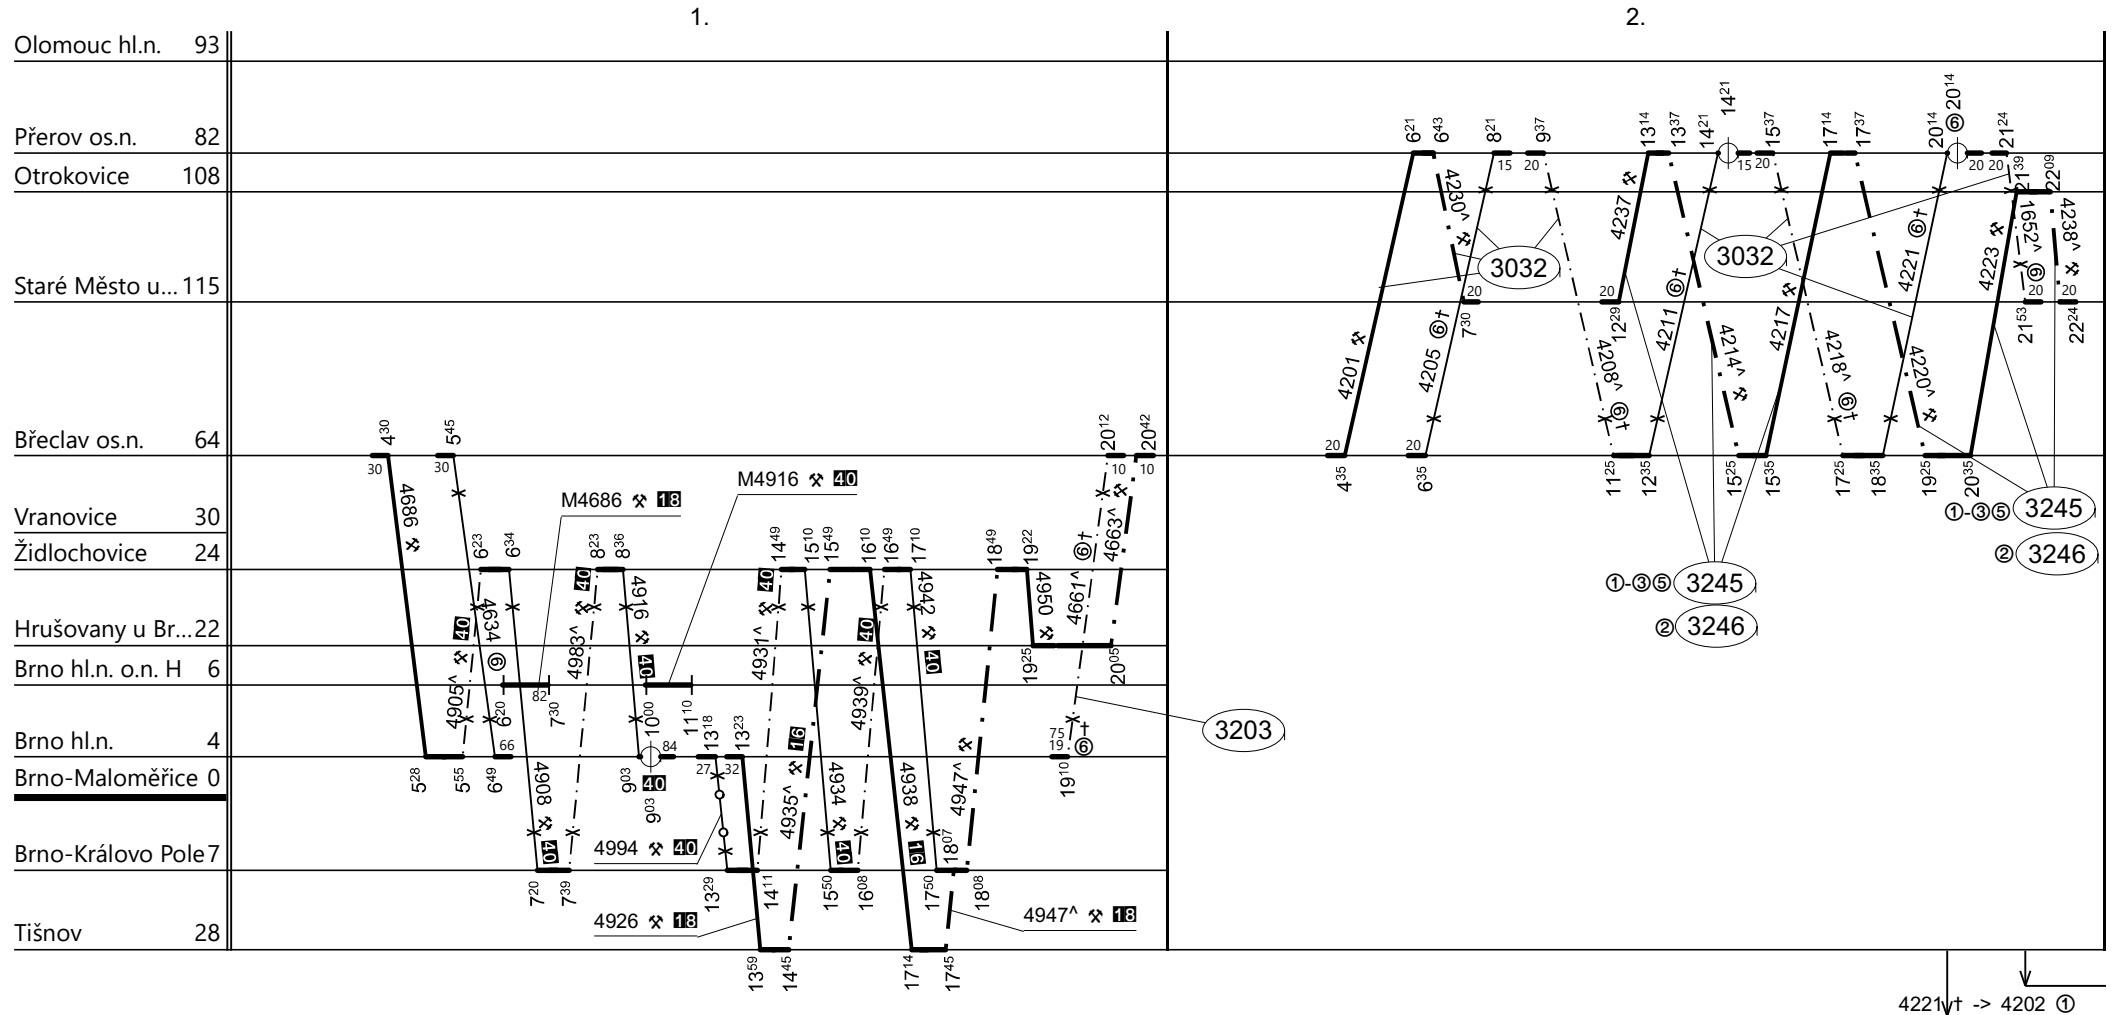

Poznámky: **Pokračování na listu č. 042**

Druh vlaků: **Sp,Os,Sv**

Turnusová skupina: **304**

18 - jede v ✖, nejede 23. – 31.XII., 29.VI. – 28.VIII.
40 - jede v ✖ od 29.VI. do 28.VIII. a 23., 27., 30.XII.

Ostatní vlaky veze TS 3204.

Vozidlo řady: **362**

Počet: **%**

Průměrný denní běh vozidla: **%**

km

Zpracovatel:

Ředitel oblastního centra provozu:

Potřeba strojvedoucích: **%**

Denní průměr prázdných jízd: **%**

km

[Redacted] **[Redacted]**

Poznámky: **Pokračování na listu č. 043**

Druh vlaků: **Sp,Os,Sv**

Turnusová skupina: **304**

Ostatní vlaky veze TS 3032.

Vozidlo řady: **362**

[Redacted] **[Redacted]**

Poznámky:

Druh vlaků: **Sp,Os,Sv**

Turnusová skupina: **304**

Ostatní vlaky veze TS 3032.

Vozidlo řady: **362**

Počet: **5**

Průměrný denní běh vozidla: **531 / 0** km