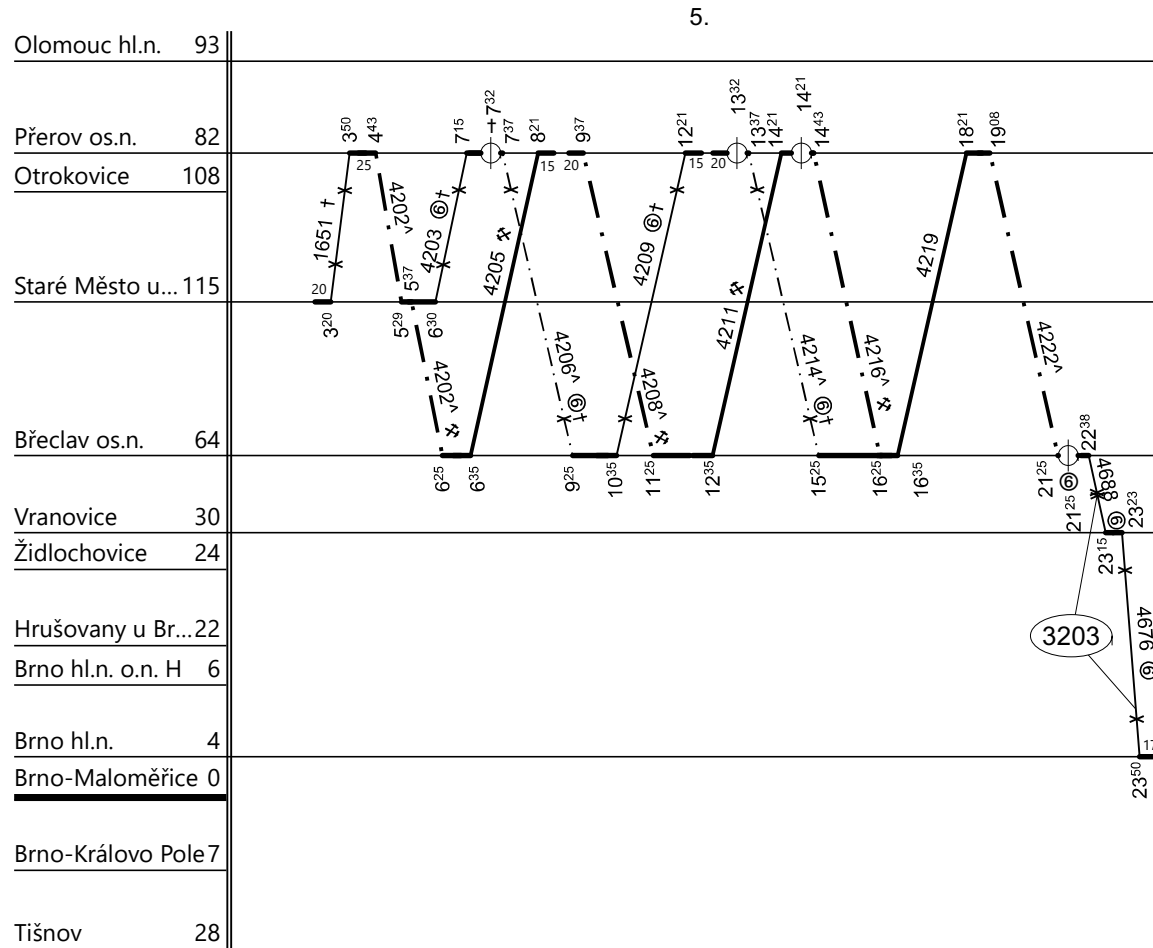

Poznámky:

Druh vlaků: **Sp,Os,Sv**

Turnusová skupina: **304**

Ostatní vlaky veze TS 3032.

Vozidlo řady: **362**

Počet: **5**

Průměrný denní běh vozidla: **531 / 0** km

Zpracovatel:

Ředitel oblastního centra provozu:

Potřeba strojvedoucích: %

Denní průměr prázdných jízd: **0** km