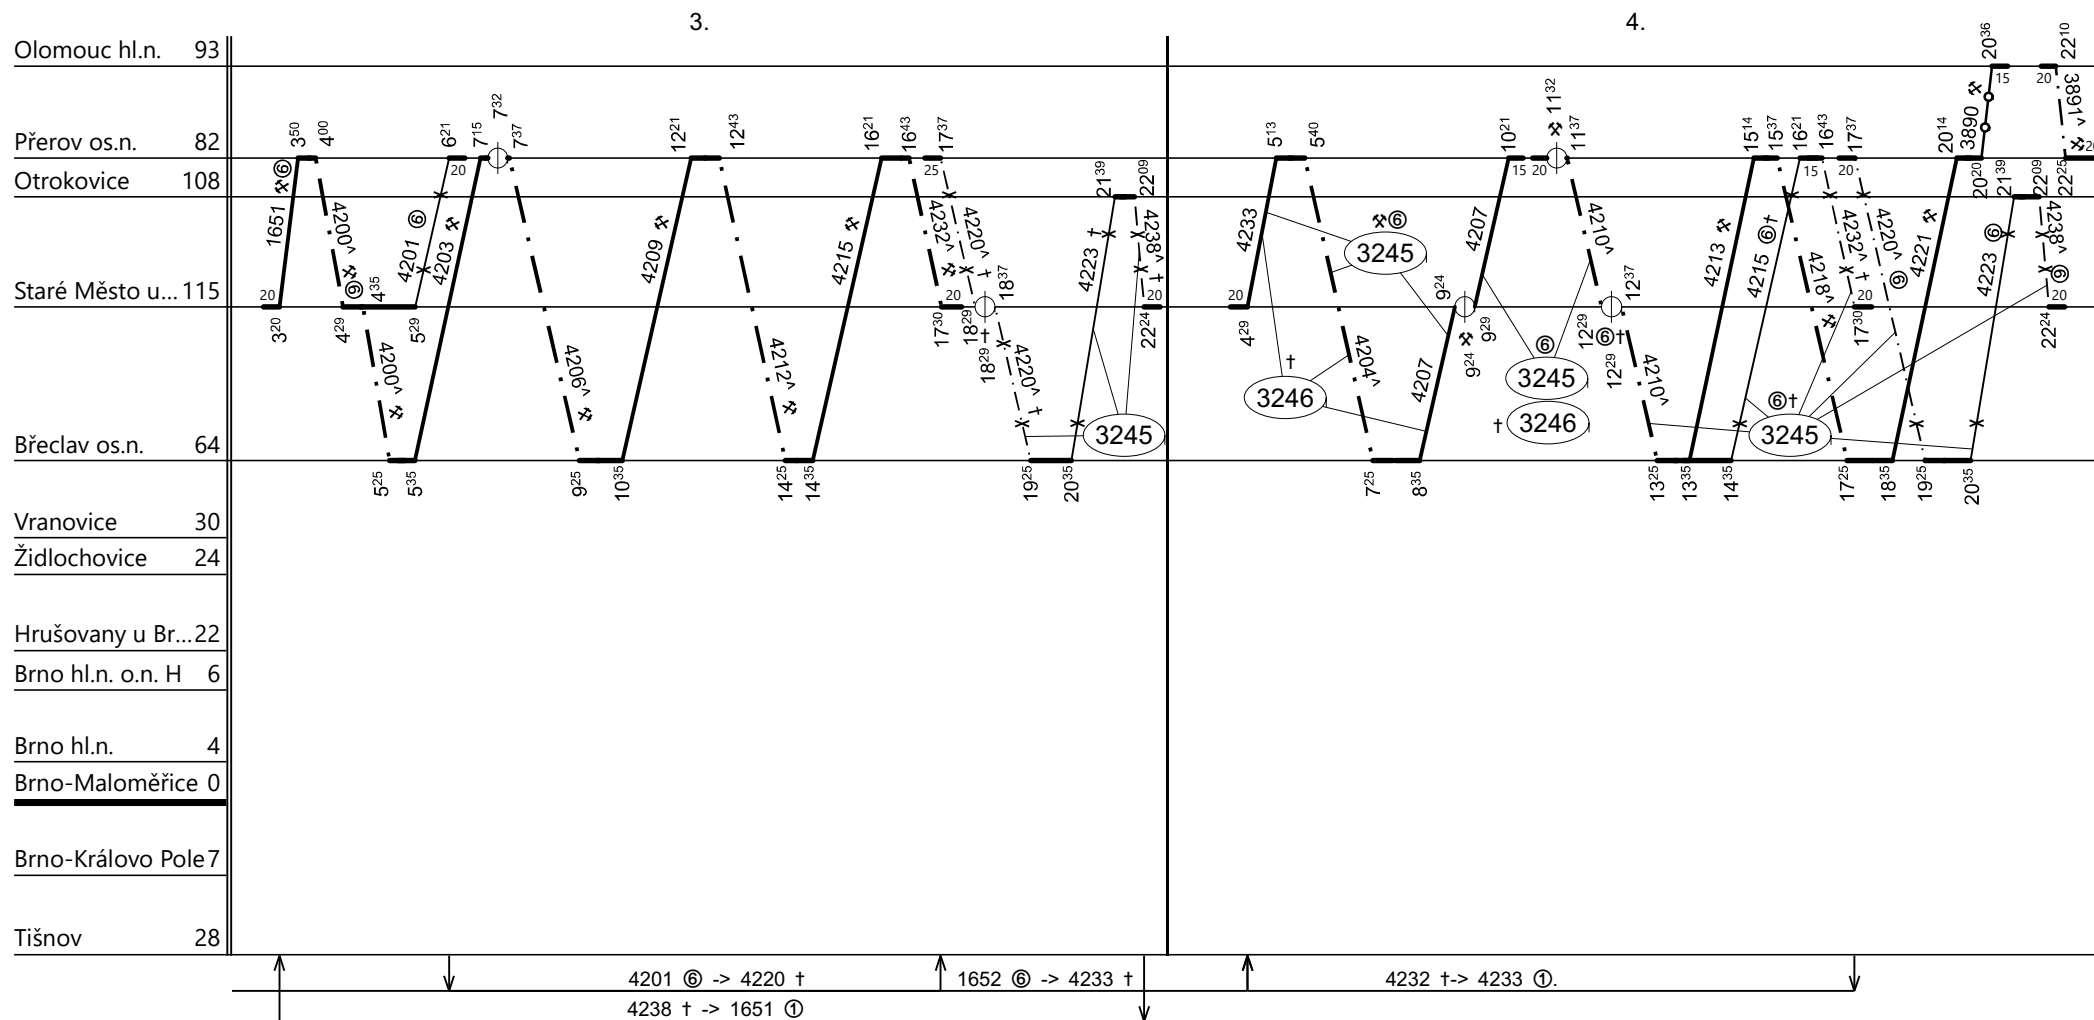

Poznámky: **Pokračování na listu č. 043**

Druh vlaků: **Sp,Os,Sv**

Turnusová skupina: **304**

Ostatní vlaky veze TS 3032.

Vozidlo řady: **362**

Počet: **%**

Průměrný denní běh vozidla: **%**

km

Zpracovatel:

Ředitel oblastního centra provozu:

Potřeba strojvedoucích: **%**

Denní průměr prázdných jízd: **%**

km

[Redacted] **[Redacted]**