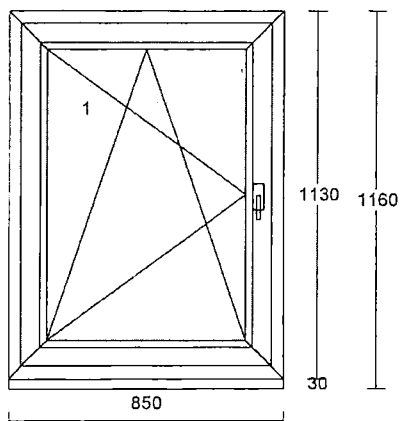

Číslo nabídky: **N211904**

Označení :

Pozice: 3   **Množství: 1 ks**