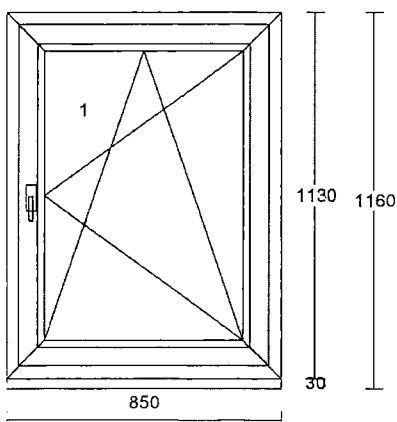

Délka: 900 mm

Množství: 1 ks

**Pozice: 4**      **Množství: 1 ks**

Profil: EFEKT  
Barva venku: **Nussbaum 21^**  
Barva uvnitř: **bílá**  
Rám: rám standard  
Křídlo: křídlo standard  
Rozšíření: podkl.prof.30 mm bez výstupku pro parapet  
Výplň: 4 Float /16/ 4 Planibel Top N+, Arg., Ug  
1.10, Rw(skla) 30 dB  
Výplň tl.: 24.0 mm  
Kování: **Pole + název otvírky:**  
1 otevíravé sklopné pravé  
Kotvení: na vruty - H+D+L+P  
Odvodnění: dopředu  
Hmotnost kg: 32