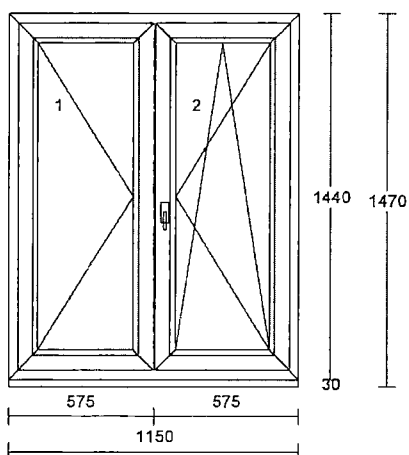

Číslo nabídky: **N211904**

Označení :

Zaluzie domykavá s řetízovým ovládáním
LAMELA: 25 mm
PROFIL: horní Fe, dolní Fe

Sít' z extrudovaných profilů s tesnicím kartáčkem

PROFIL: extrudovaný Al

ROH: vnitřní

TESNĚNÍ: kartáček

Renolit-zlatý dub, ořech, tmavý dub, mahagon, pruhovaná douglaska, soft cherry

Délka: 900 mm

Množství: 1 ks

mikroventilace

Pozice: 5

Množství: 4 ks

Profil:

EFEKT

Barva venku:

Nussbaum 21^

Barva uvnitř:

bílá

Rám:

rám standard

Křídlo:

2 * křídlo standard

Rozšíření:

podkl.prof.30 mm bez výstupku pro parapet

Výplň:

2 * 4 Float /16/ 4 Planibel Top N+, Arg., Ug

1.10, Rw(skla) 30 dB

Výplň tl.:

2 * 24.0 mm

Kování:

Pole + název otvírky:

1 otevíravé levé štuřp

2 otevíravé sklopné pravé hlavní

Kotvení:

na vruty - H+D+L+P

Odvodnění:

dopředu

Hmotnost kg:

55

Poznámka k pozici: :

KUCHYNĚ 2 ks + OBÝVÁK 2 ks

Cena za kus: Cena celkem:
22494,00 Kč 89976,00 Kč

Klíčka TYP 01, bílá 9016 logo Otherm

mikroventilace

Přechodová lišta - hnědá

Plastový parapet 500/6000mm

-bílý

Zaluzie domykavá s řetízovým ovládáním

LAMELA: 25 mm

PROFIL: horní Fe, dolní Fe

Sít' z extrudovaných profilů s tesnicím kartáčkem

PROFIL: extrudovaný Al

ROH: vnitřní

TESNĚNÍ: kartáček

Renolit-zlatý dub, ořech, tmavý dub, mahagon, pruhovaná douglaska, soft cherry

Délka: 900 mm

Množství: 4 ks