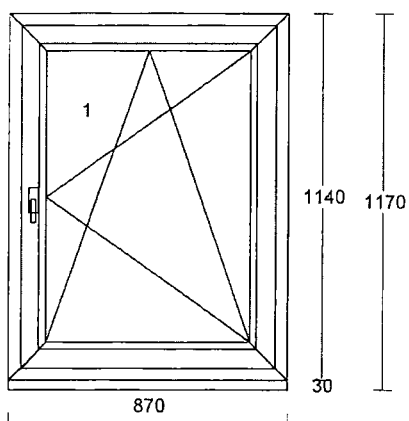

Profil: EFEKT  
Barva venku: **Nussbaum 21^**  
Barva uvnitř: **bílá**  
Rám: rám standard  
Křídlo: křídlo standard  
Rozšíření: podkl.prof.30 mm bez výstupku pro parapet  
Výplň: 4 Float /16/ 4 Planibel Top N+, Arg., Ug  
1.10, Rw(skla) 30 dB  
Výplň tl.: 24.0 mm  
Kování: **Pole + název otvírky:**  
1 otevíravé sklopné pravé  
Kotvení: na vruty - H+D+L+P  
Odvodnění: dopředu  
Hmotnost kg: 33