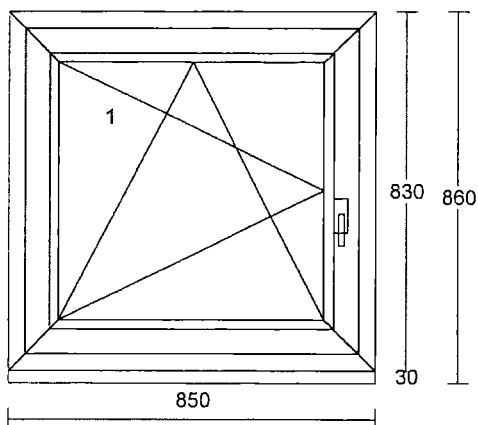

Profil: EFEKT
Barva venku: **Nussbaum 21^**
Barva uvnitř: **bílá**
Rám: rám standard
Křídlo: křídlo standard
Rozšíření: podkl.prof.30 mm bez výstupku pro parapet
Výplň: 4 Float /16/ 4 Planibel Top N+, Arg., Ug
1.10, Rw(skla) 30 dB
Výplň tl.: 24.0 mm
Kování: **Pole + název otvírky:**
1 otevíravé sklopné pravé
Kotvení: na vruty - H+D+L+P
Odvodnění: dopředu
Hmotnost kg: 33

Poznámka k pozici: :

VERANDA

Cena za kus: Cena celkem:
9917,00 Kč   **19834,00 Kč**

Klíčka TYP 01, bílá 9016 logo Otherm
mikroventilace
Přechodová lišta - hnědá
Plastový parapet 200/6000mm
-bílý

Pozice: 2   **Množství: 1 ks**