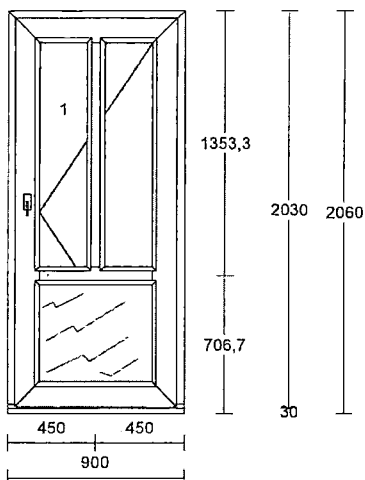

Číslo nabídky: **N211904**

Označení :

Pozice: 6

Množství: 1 ks

Profil: EFEKT
Barva venku: **Nussbaum 21^**
Barva uvnitř: **Nussbaum 21^**
Rám: rám standard, AL práh
Křídlo: křídlo vchodové
Rozšíření: rozšíř.pr. 30x73mm bílý
Příčka: 2 * sklodělicí příčka 90mm
Výplň: 2 * 4 Kůra (čirá) /16/ 4 Planibel Top N+, Arg., Ug 1.10, Perizol 24 mm Nussbaum
Výplň tl.: 3 * 24.0 mm
Kování: **Pole + název otvírky:**
1 VD pravé dovnitř otv.
Kotvení: na vruty - H+D+L+P
Odvodnění: dopředu
Hmotnost kg: 70

Poznámka k pozici: :

VD HLAVNÍ

Cena za kus: Cena celkem:
41258,00 Kč **41258,00 Kč**

Klika / klika TYP 03, bronz 69-75

Cylindrická vložka FAB200DNR1+ SR/50+50 5.kl (3. tř. bezpečnosti)

Pozice: 7

Množství: 47,000 m

Info - počet obvodových metrů

Cena za kus: Cena celkem:
0,00 Kč **0,00 Kč**

KOMENTÁŘ OBCHODNIKA a PLATEBNÍ PODMINKY:

Pohled na okna (prvky) je z vnitřní (interiérové) strany.

Suma položek		187854,00 Kč
Sleva	-54,00 %	-101441,00 Kč
K4 - Demontáž		2256,00 Kč
K4 - montáž		9165,00 Kč
K4 - zednické začištění		7332,00 Kč
Ekologická likvidace odpadu		2820,00 Kč
Doprava a manipulace		1000,00 Kč
Částka bez DPH		108986,00 Kč
DPH 15% - SPS	0,00 %	0,00 Kč
Částka celkem		108986,00 Kč