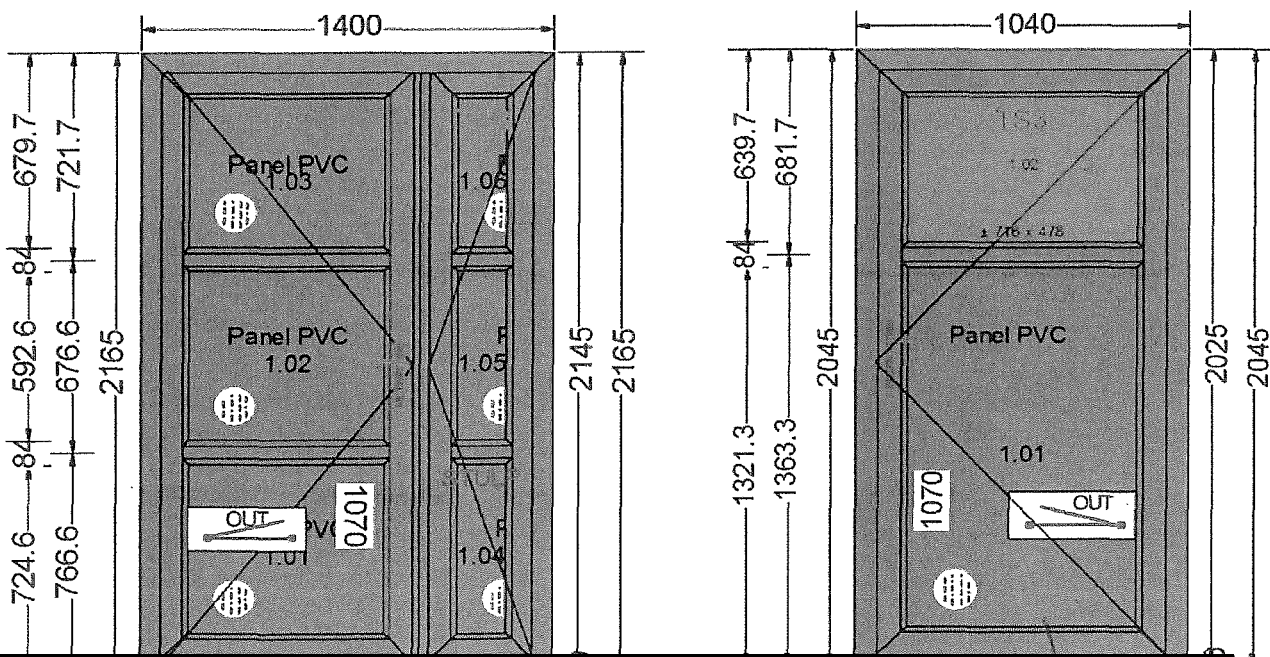

AKCE: Poněšice 28

Typ výplně: PLAST, 6komora - rovné křídlo
stav. hl. 85 mm, 2 těsnění
Barva: ořech - ořech
Výplně : plné , dvojsklo 4-16-4, Ug = 1,1 W/m2K
Členění: dle požadavku

Značení otevírání : O: otevíravé
S: sklápěcí
OS: otevíravé, sklápěcí, s mikroventilací
F: pevné zasklení
P: posuvné

číslo	druh výplně otvoru	rozměr / cm		otevírání	příčky	cena / ks	ks	cena celkem
		š	v		počet polí			
1	dveře vchodové dvoukřídle, plné, dělené horizontálně na třetiny, klika-klika	140	216,5	levé ven	6	41 413 Kč	1	41 413 Kč
2	dveře vchodové jednokřídle, dělené horizontálně na 1/3 kůra čirá + 2/3 panel, klika-klika	104	204,5	pravé ven	4	24 803 Kč	1	24 803 Kč
dveře celkem								66 216 Kč
sleva								0 Kč
demontáž a vybourání dveří								1 330 Kč
montáž dveří, kotevní materiál								3 325 Kč
doprava								700 Kč
zednické začištění špalet, lištování, materiál, práce								3 857 Kč
vnitřní plastové parapety s nosem, bílá barva, hloubka do 25 cm, boční krytky, dodávka, montáž								0 Kč
vnější Al parapety s nosem, bílá barva, hloubka do 21 cm, dodávka, montáž								0 Kč
interiérové horizontální žaluzie, barva bílá, ovládání řetízkem, dodávka, montáž								0 Kč
protihmyzové okenní sítě v pevném rámu, nasaz. na rám okna, dodávka, montáž								0 Kč
likvidace původních dveří a stavební suti								1 330 Kč
cena celkem bez DPH								76 758,00 Kč
DPH 15 % - v případě doložení dokladu, že objekt slouží k bytovým účelům (jinak 21 %)								11 513,70 Kč
cena celkem včetně DPH								88 271,70 Kč

DP bude dopočtena dle platných předpisů