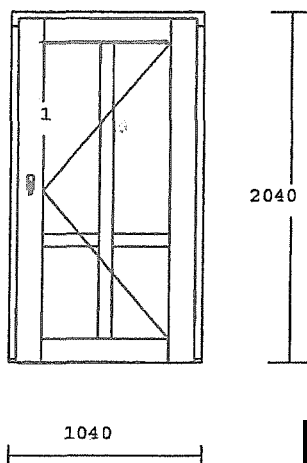

Cenové zpracování č. 21308
ze dne: 30.8.2021

Objednatel: Lesy České republiky s.p.
LS Hluboká nad Vltavou
Karla Čapka 1171
373 41 Hluboká nad Vltavou

AKCE: Stará obora 301 - dveře

Typ výplně: smrk napojovaný IV78
Barva: lazura / krycí nátěr RAL
viz jednotkové položky
Zasklení: plné výplně
Členění: dle požadavku

Značení otevírání :

O: otevíravé
S: sklápěcí
OS: otevíravé, sklápěcí, s mikroventilací
F: pevné zasklení
P: posuvné

číslo	druh výplně otvoru	rozměr / cm		otevírání	příčky počet polí	cena / ks	ks	cena celkem
		š	v					
1	dveře vchodové jednokřídlové plné, dělené shora na 2/3 + 1/3, klika-klika	104	204	levé dovnitř	4	33 569 Kč	1	33 569 Kč
dveře celkem								33 569 Kč
sleva je již započtena u pozice								0 Kč
demontáž a vybourání dveří								616 Kč
montáž oken a dveří - přesun hmot, kotevní materiál								1 571 Kč
doprava								500 Kč
zednické začištění špalet, materiál, práce								1 848 Kč
vnitřní plastové parapety s nosem, bílá barva, hloubka do 25 cm, dodávka, montáž								0 Kč
vnější Al parapety s nosem, bílá barva, hloubka do 21 cm, dodávka, montáž								0 Kč
interiérové horizontální žaluzie, barva bílá, ovládání řetízky, dodávka, montáž								0 Kč
protihmyzové okenní síť v pevném rámu, nasaz. na rám okna, dodávka, montáž								0 Kč
likvidace původních dveří								616 Kč
cena celkem bez DPH								38 720,00 Kč
DPH 15 % - v případě doložení dokladu, že objekt slouží k bytovým účelům (jinak 21 %)								5 808,00 Kč
cena celkem včetně DPH								44 528,00 Kč

DPH bude dopočtena dle platných předpisů

Vzhled dveří :