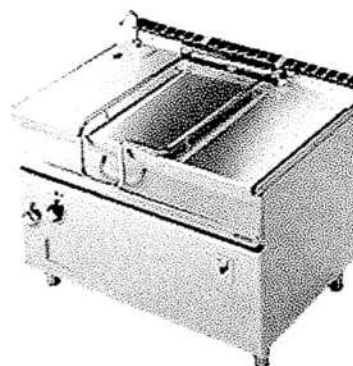

**Střední škola řemesel, Frýdek-Místek,
příspěvková organizace**
Pionýrů 2069, 738 01 Frýdek-Místek

<p>Obj. č. 24/SW/2021 Frýdek-Místek</p> <p>Dne: 14. 10. 2021</p>	<p>KES, s.r.o.</p> <p>Sadová 609 738 01 Frýdek-Místek</p>
<p>Objednáváme u Vás na adresu: Střední škola řemesel, Frýdek-Místek, příspěvková organizace, Pionýrů 2069, 738 01 Frýdek-Místek</p>	
<p>Na základě Vaší nabídky ze dne 14. 10. 2021 u Vás objednááme sklopnou pánev 120l nerez provedení s motorovým sklápěním typ BRM 120-912-G/N.</p> <p>Děkujeme za vyřízení.</p> <div data-bbox="932 1424 1455 1659" style="background-color: #cccccc; width: 100%; height: 100%;"></div>	
<p>Jsme plátcí DPH IČO 13644301 DIČ CZ13644301 Bank. spojení Komerční banka a.s. 28437781/0100</p>	
<p>Vyřizuje: </p>	<p>Telefon: </p>

CENOVÁ NABÍDKA PRO :
Střední škola

Pionýrů 2069, 738 01 Frýdek-Místek

BRM120-912G/N Sklopná pánev , motorové sklápění 120l Nerez

Popis produktu

- využitelný objem vany 120 l
- prolisovaná vrchní deska a vana umožňuje komfortní údržbu a čištění
- celonerezové provedení
- hořáky o výkonu 30 kW
- kontrolka chodu a nahřátí
- ovládání teploty termostatickým ovladačem
- hořáky s piezo-zapalováním
- věčný plamen
- systém motorického zdvihu
- prakticky tvarovaná výlevka vany pro minimalizaci ztrát při vylévání obsahu
- pojistný spínač brání zapnutí ohřevu, pokud není vana sklopená do základní polohy
- nerezové dno o síle 12 mm vhodné pro vaření
- napouštění vany pomocí ramínka pro studenou vodu
- kanálky pro odtok vysrážené vody po obvodu vany
- bezpečnostní prvek – termočlánek
- stupeň krytí ovládacích prvků IPX4
- dodáváno v provedení ZP + trysky PB
- nastavitelné nožičky

Informace

délka 1200 mm
Šířka 900 mm
výška 900 mm
materiál: nerezová ocel
objem 120 l
min. teplota 50 °C
max. teplota 300 °C
příkon 30 kW
napájení: elektrické, plynové
napětí: 230 V
váha 214 kg
druh plynu: zemní plyn