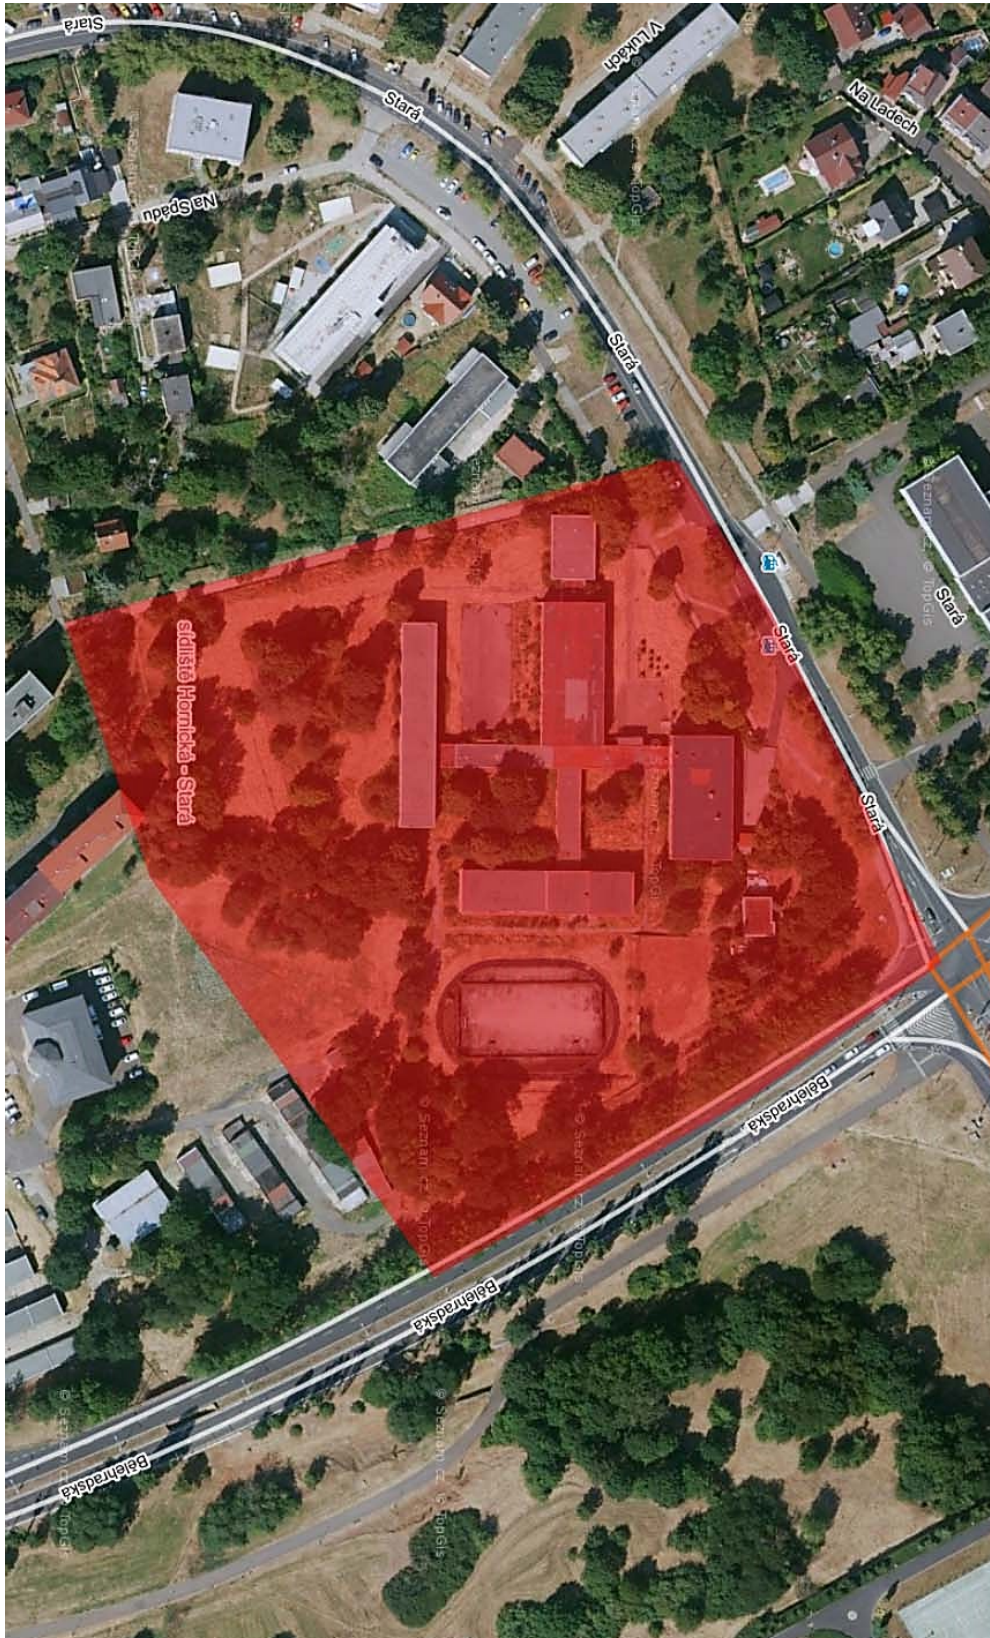

Veřejná zakázka malého rozsahu na služby
Geodetické zaměření areálu bývalé SŠ ul. Stará 2702/100, Ústí nad Labem

A) Rozsah objektu

Veřejná zakázka malého rozsahu na služby
Geodetické zaměření areálu bývalé SŠ ul. Stará 2702/100, Ústí nad Labem

B) Rozsah situace

Veřejná zakázka malého rozsahu na služby
Geodetické zaměření areálu bývalé SŠ ul. Stará 2702/100, Ústí nad Labem

C) Rozsah katastr