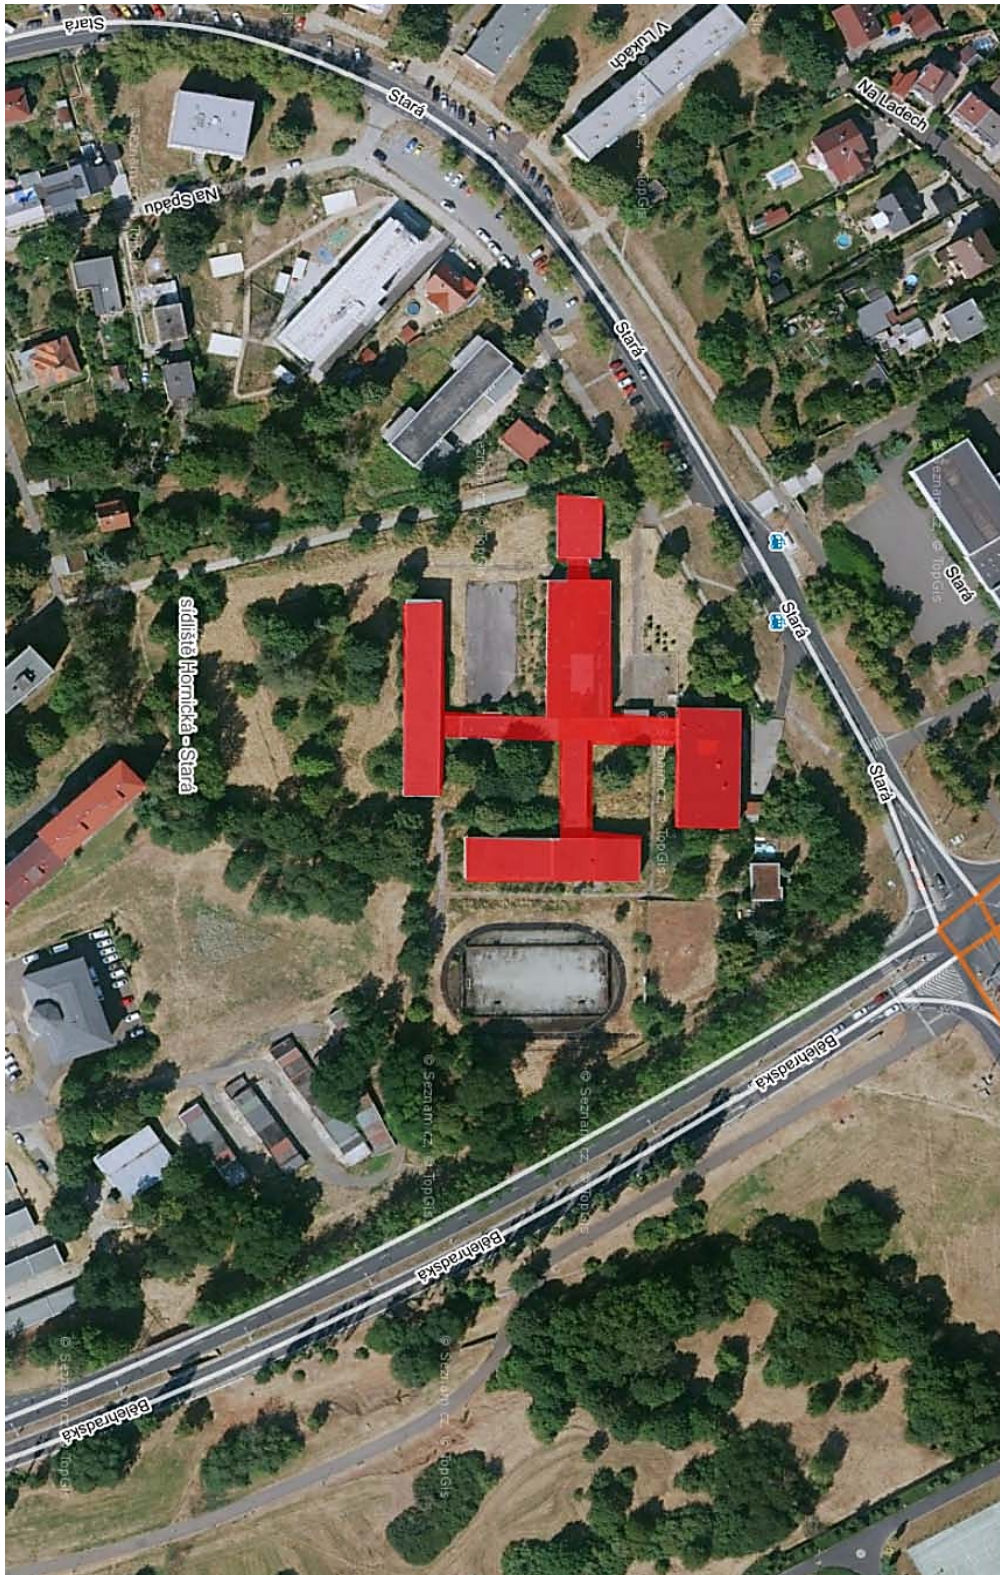

Veřejná zakázka malého rozsahu na služby
Geodetické zaměření areálu bývalé SŠ ul. Stará 2702/100, Ústí nad Labem

A) Rozsah objektu

Veřejná zakázka malého rozsahu na služby
Geodetické zaměření areálu bývalé SŠ ul. Stará 2702/100, Ústí nad Labem

B) Rozsah situace

Veřejná zakázka malého rozsahu na služby
Geodetické zaměření areálu bývalé SŠ ul. Stará 2702/100, Ústí nad Labem

C) Rozsah katastr