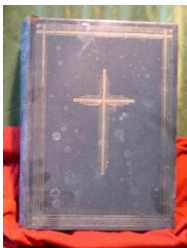

Pořad. číslo, předmět: 302. Misál

Materiál: papír, kůže

Rozměry, popis: Misál, 1939, kůže, zlatý vtlačený dekor, 31,5 x 23 cm; bez inv. č.

Stav: Znečištěno

Lokalizace v době inventarizace: ~~depozitář v levé oratoři~~ – 0100 02

Poznámky: inv. č. 300467

Revize: výpůjčka zámek