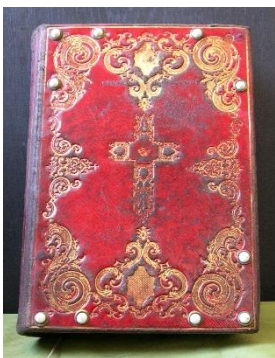

Pořad. číslo, předmět: 123. Misál

Materiál: papír, kůže

Rozměry, popis: Misál, 1735, vázaný v kůži (mořené do červena) se zlatým, vtlačeným dekorem a korály z mléčného skla, 33 x 23 cm, ex libris děkanství Děčín 1750; staré inv. č. nedohledáno

Stav: Znečištěno

Lokalizace v době inventarizace: depozitář v levé oratoři – 0100 02

Poznámky: inv. č. 300424

Revize: výpůjčka zámek