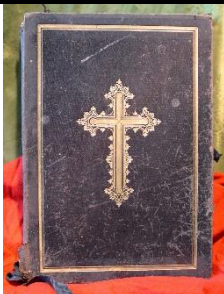

Pořad. číslo, předmět: 306. Lektionář

Materiál: papír, kůže

Rozměry, popis: Lektionář, 1877, kůže, zlatý vtlačený dekor, 35 x 25 cm; bez inv. č.

Stav: Znečištěno

Lokalizace v době inventarizace: depozitář v levé oratoři – 0100 02

Poznámky: inv. č. 300471

Revize: výpůjčka zámek