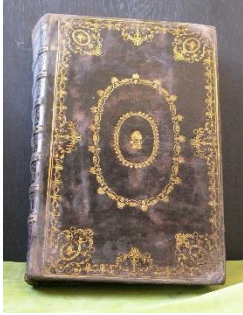

Pořad. číslo, předmět: 117. Misál

Materiál: papír, kůže

Rozměry, popis: Misál, 1823, vázaný v kůži se zlatým, vtačeným dekorem, 38,5 x 25 cm; staré inv. č. nedohledáno

Stav: Znečištěno

Lokalizace v době inventarizace: depozitář v levé oratoři – 0100 02

Poznámky: inv. č. 300418

Revize: výpůjčka zámek