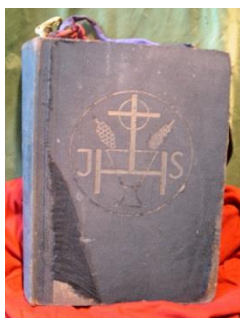

Pořad. číslo, předmět: 307. Misál

Materiál: papír, kůže

Rozměry, popis: Misál, 1932, kůže, plátno, zlatý vtačený dekor, 31,5 x 23,5 cm; bez inv. č.

Stav: Znečištěno

Lokalizace v době inventarizace: ~~depozitář v levé oratoři~~ – 0100 02

Poznámky: inv. č. 300472

Revize: výpůjčka zámek