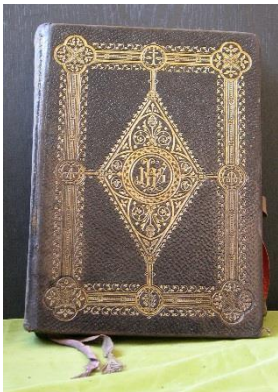

Pořad. číslo, předmět: 119. Misál

Materiál: papír, kůže

Rozměry, popis: Misál, 1910, vázaný v kůži se zlatým, vtačeným dekorem, 31,5 x 23 cm; staré inv. č. nedohledáno

Stav: Znečištěno

Lokalizace v době inventarizace: depozitář v levé oratoři – 0100 02

Poznámky: inv. č. 300420

Revize: výpůjčka zámek