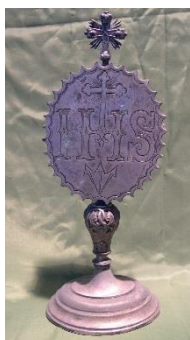

Pořad. číslo, předmět: 366. Ciborium na zaopatřování nemocných

Materiál: mosaz

Rozměry, popis: Přenosné ciborium z postříbřené mosazi, oválná schránka s vrcholovým křížem se svatozářím, z reverzu vyryto IHS, kříž, tři hřeby, dřík s reliéfy vinných hroznů; 32 x (schránka): 19 x 12 cm; staré inv. č. A 25

Stav: dobrý

Lokalizace v době inventarizace: depozitář v levé oratoři – 0100 02

Poznámky: inv. č. 300495

Revize: výpůjčka zámek