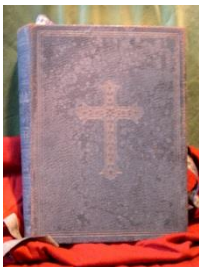

Pořad. číslo, předmět: 301. Misál

Materiál: papír, kůže

Rozměry, popis: Misál, 1923, kůže, zlatý vtlačený dekor, 31,5 x 23 cm; bez inv. č.

Stav: Znečištěno

Lokalizace v době inventarizace: ~~depozitář v levé oratoři~~ – 0100 02

Poznámky: inv. č. 300466

Revize: výpůjčka zámek