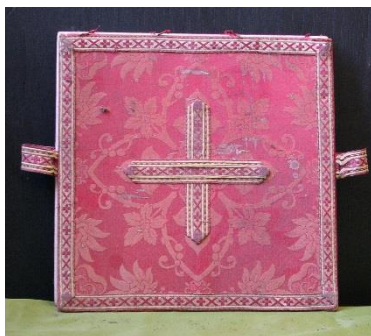

Pořad. číslo, předmět: 116. Burza

Materiál: karton, satén

Rozměry, popis: 20 x 20 cm, karton potažený červeným saténem, lem a kříž z červeno-stříbrné pentle; staré inv. č. nedohledáno

Stav: Znečištěno

Lokalizace v době inventarizace: ~~depozitář v levé oratoři~~ – 0100

02

Poznámky: inv. č. 300880

Revize: výpůjčka zámek