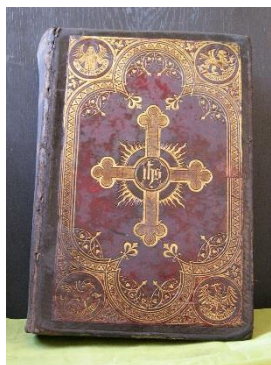

Pořad. číslo, předmět: 120. Misál

Materiál: papír, kůže

Rozměry, popis: Misál, 1866, vázaný v kůži (lokálně mořené do červena) se zlatým, vtačeným dekorem, 36 x 24 cm; staré inv. č. nedohledáno

Stav: Znečištěno

Lokalizace v době inventarizace: depozitář v levé oratoři – 0100 02

Poznámky: inv. č. 300421

Revize: výpůjčka zámek