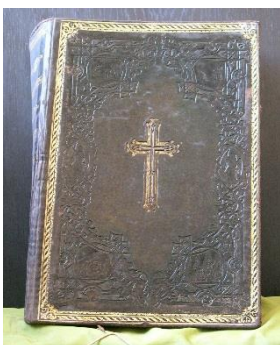

Pořad. číslo, předmět: 122. Misál

Materiál: papír, kůže

Rozměry, popis: Misál, 1827, vázaný v kůži se zlatým vtlačeným a vtačeným dekorem, 36 x 25,5 cm; staré inv. č. nedohledáno

Stav: Znečištěno

Lokalizace v době inventarizace: depozitář v levé oratoři – 0100 02

Poznámky: inv. č. 300423

Revize: výpůjčka zámek