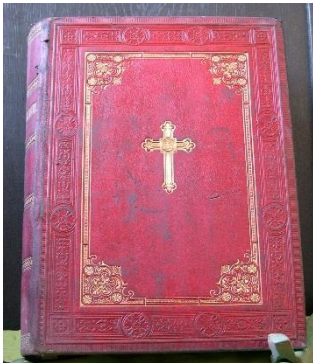

Pořad. číslo, předmět: 121. Misál – 2 ks

Materiál: papír, kůže

Rozměry, popis: Misál, 1865, vázaný v kůži (1 ks mořené do červena, 1 ks nemořené) se zlatým vtlačeným a vtačeným dekorem, 35,5 x 26,5 cm; staré inv. č. nedohledáno

Stav: Znečištěno

Lokalizace v době inventarizace: depozitář v levé oratoři – 0100 02

Poznámky: inv. č. 300422

Revize: výpůjčka zámek