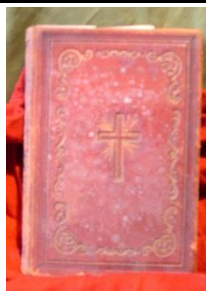

Stav: Znečištěno

Lokalizace v době inventarizace: ~~depozitář v levé oratoři~~ – 0100 02

Poznámky: inv. č. 300473

Revize: výpůjčka zámek

Pořad. číslo, předmět: 309. Lekcionář

Materiál: papír, kůže

Rozměry, popis: Lekcionář, 1872, kůže, zlatý vtačený dekor, 22,5 x 15,5 cm; bez inv. č.