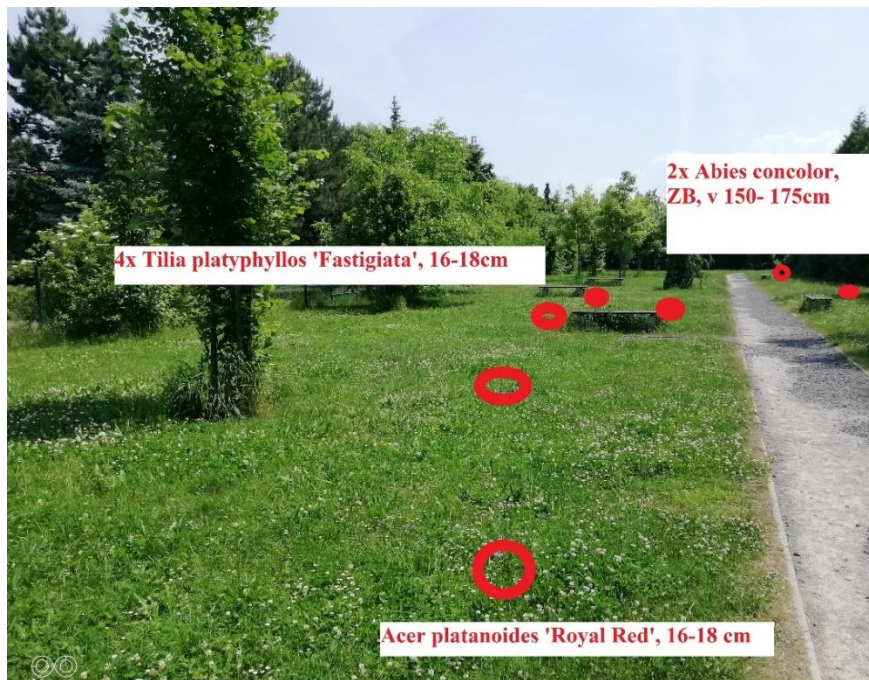

Areál ZŠ Tupolevova, parc.č. 629/ 118 - 5ks *Abies concolor*, ZB, v 150- 175cm
- 2ks *Picea omorika*, ZB, v 150- 175cm