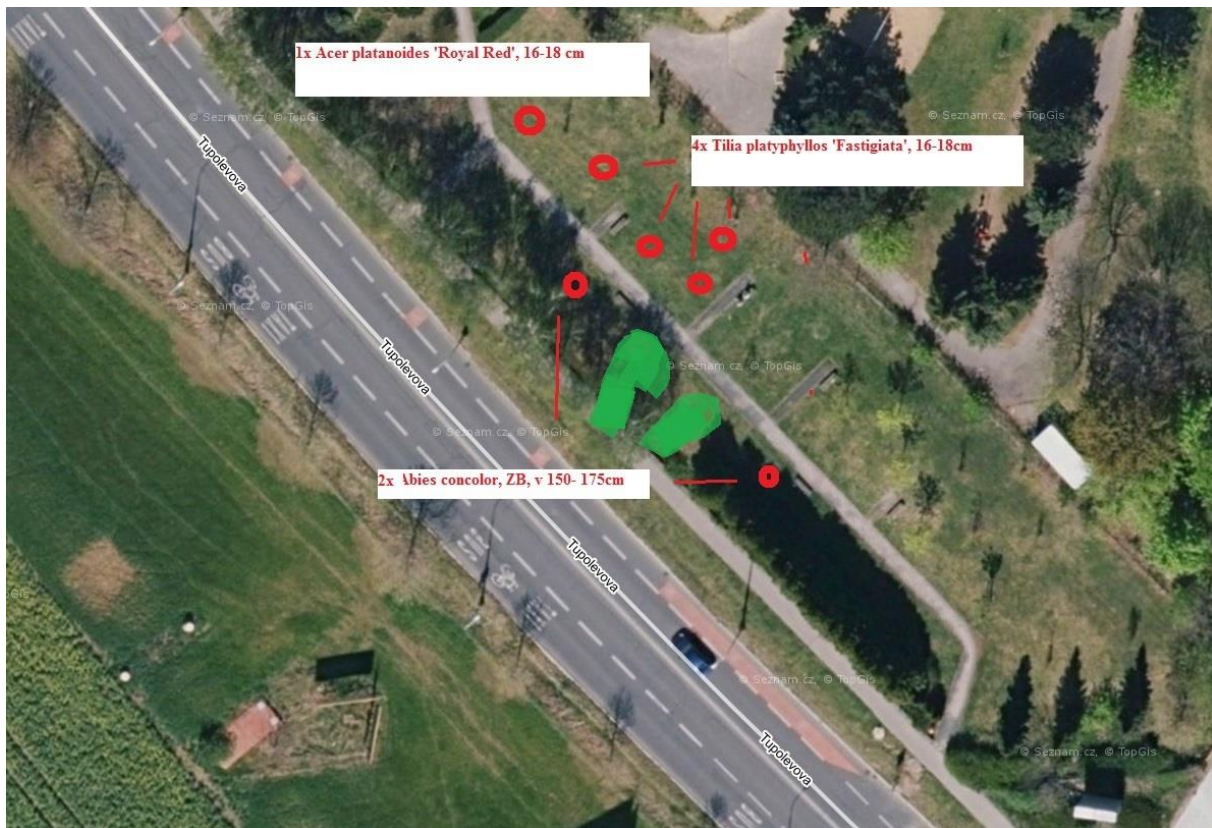

1. Park Tupolevova, parc.č. 629/ 118
2. 4ks *Tilia platyphyllos*, Vk 3xp, 220, 16-18
   - 1ks *Acer platanoides* 'Royal Red', Vk 3xp, 220, 16-18
   - 2ks *Abies concolor*, ZB, v 150- 175cm