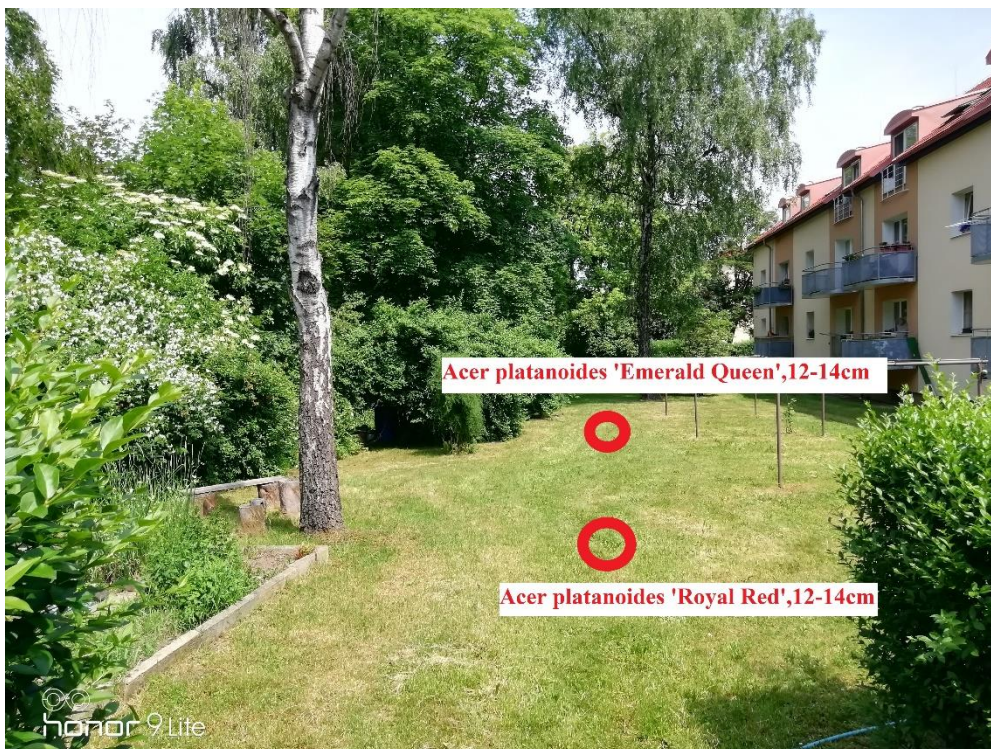

Nová výsadba dřevin 2021 – část 2 (LIDL) - cenový výkaz

Mapy výsadeb - Nové výsadby dřevin – podzim 2021-etapa II LIDL – Praha 18

- Třinecká - Tvrdého, parc.č. 142/ 8 - 3ks Aesculus x carnea 'Briotii' - Vk 3xp, 220, 12-14
parc.č. 142/ 1 - 4ks Acer platanoides 'Royal Red', Vk 3xp, 220, 12-14
parc.č. 142/ 4 - 4ks Acer platanoides 'Emerald Queen', Vk 3xp, 220, 12-14
parc.č. 117/ 1 - 2ks Abies concolor, ZB, v 150- 175cm
parc.č. 117/ 2

Vamberská, parc.č. 790/1 - 1ks *Pyrus communis* 'Beech Hill', V_k 3xp, 220, 16-18

Velhartická, parc.č. 834/1 - 1ks *Viburnum rhytidophyllum*, 100-125cm, ZB

Kuželova, parc.č. 757/ 65 - 2ks Betula pendula Vk 3xp, 220, 16-18

Stará náves – park u jezírka, parc.č. 10/1 - **1ks Salix erythroflexuosa, v 200 až 250 cm**