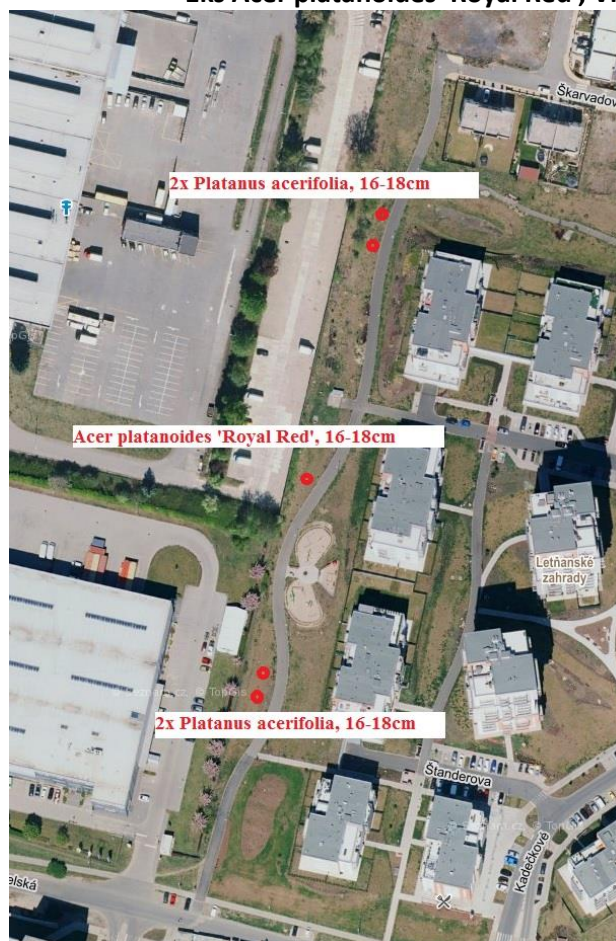

Nová výsadba dřevin 2021 – část 2 (LIDL) - cenový výkaz

Mapy výsadeb - Nové výsadby dřevin – podzim 2021-etapa II LIDL – Praha 18

- Třinecká - Tvrdého, parc.č. 142/ 8 - 3ks Aesculus x carnea 'Briotii' - Vk 3xp, 220, 12-14
parc.č. 142/ 1 - 4ks Acer platanoides 'Royal Red', Vk 3xp, 220, 12-14
parc.č. 142/ 4 - 4ks Acer platanoides 'Emerald Queen', Vk 3xp, 220, 12-14
parc.č. 117/ 1 - 2ks Abies concolor, ZB, v 150- 175cm
parc.č. 117/ 2

Vamberská, parc.č. 790/1 - 1ks *Pyrus communis* 'Beech Hill', V_k 3xp, 220, 16-18

Velhartická, parc.č. 834/1 - 1ks *Viburnum rhytidophyllum*, 100-125cm, ZB

Kuželova, parc.č. 757/ 65 - 2ks Betula pendula Vk 3xp, 220, 16-18

parc.č. 757/ 201 - 2ks *Tilia platyphyllos* 'Fastigiata', Vk 3xp, 220, 16-18
- 1ks *Tilia platyphyllos*, Vk 3xp, 220, 16-18

Škarvadova - Hlučková, parc.č. 760/ 164 - 4ks *Platanus acerifolia* Vk 3xp, 220, 16-18
- 1ks *Acer platanoides* 'Royal Red', Vk 3xp, 220, 16-18

Stará náves – park u jezírka, parc.č. 10/1 - **1ks Salix erythroflexuosa, v 200 až 250 cm**