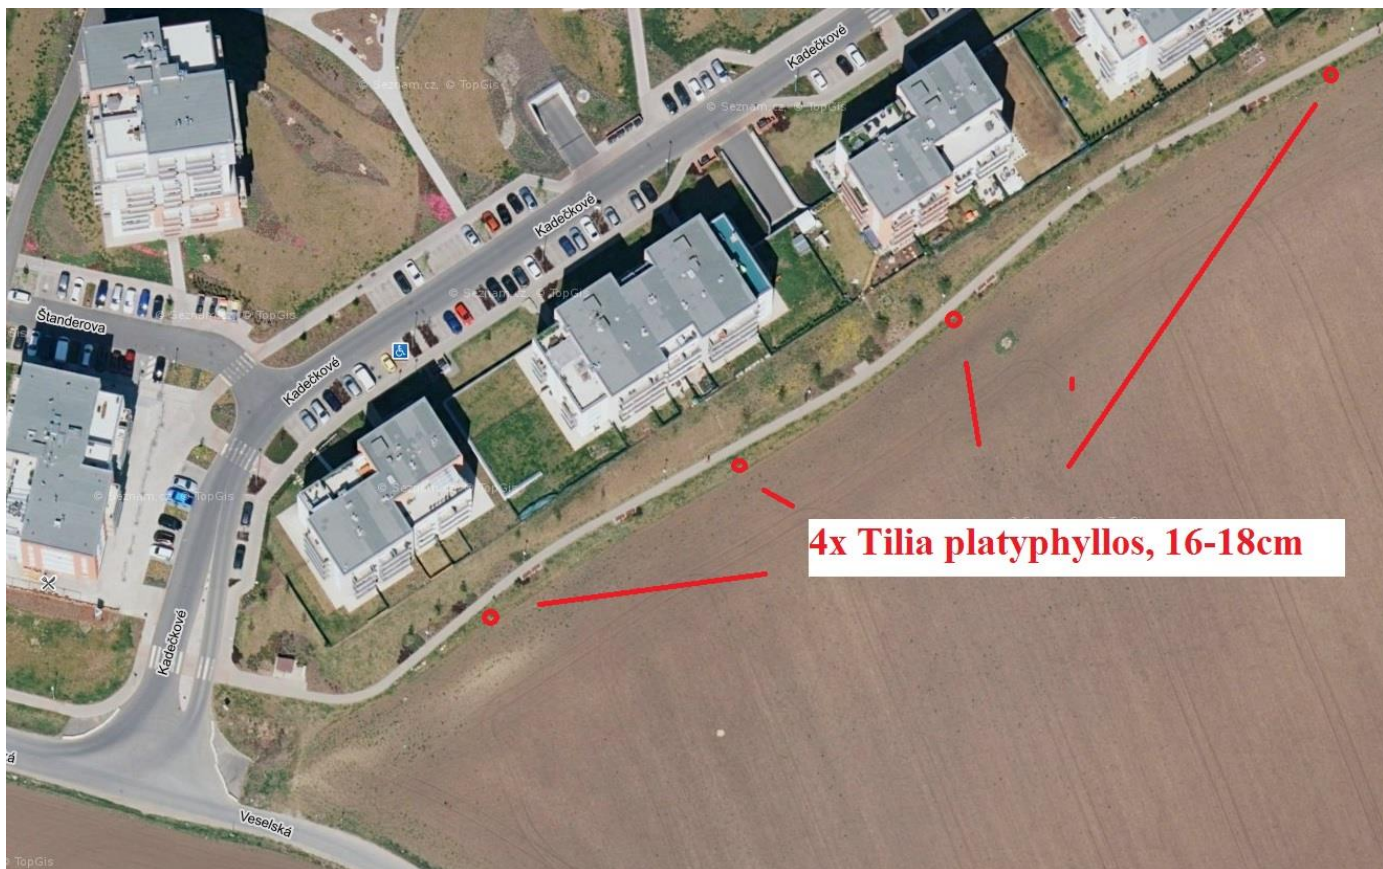

Kadečkové, parc.č. 760/ 64 - 4ks *Tilia platyphyllos* 'Fastigiata', V_k 3xp, 220, 16-18