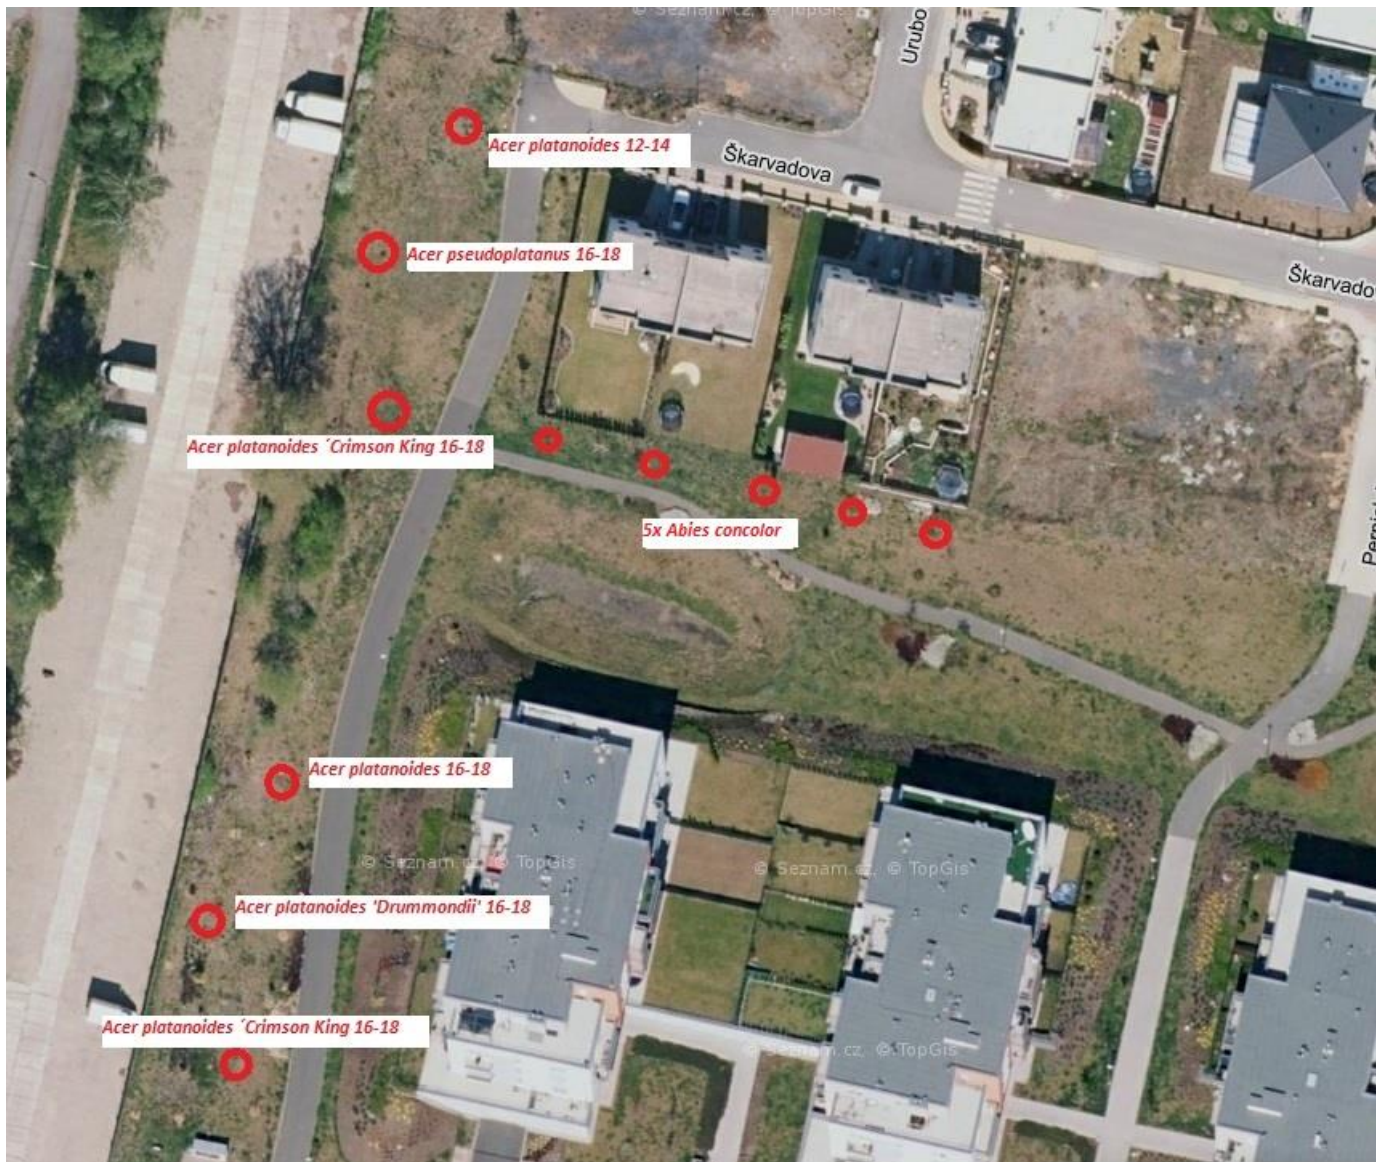

Kadečková - Letňanské zahrady, parc.č. 760/174 – 1ks *Acer platanoides* 'Drummondii', Vk 3xp, 220, 16-18

220, 16-18

- 1ks *Acer platanoides*, Vk 3xp, 220, 16-18
- 2ks *Acer platanoides* 'Crimson King', Vk 3xp,

- 1ks *Acer pseudoplatanus*, Vk 3xp, 220, 16-18
- 1ks *Acer platanoides*, Vk 3xp, 220, 12- 14

parc.č. 760/173 – 5ks *Abies concolor*, ZB, v 150- 175cm