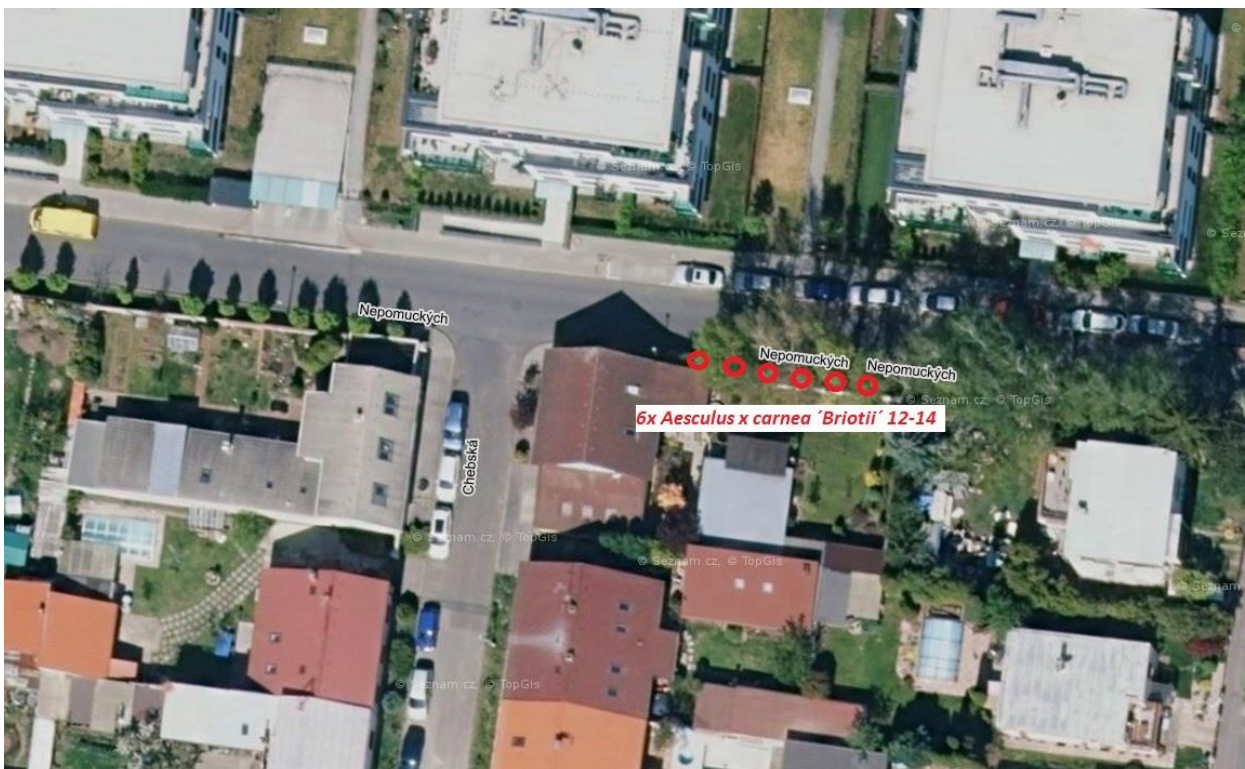

Nová výsadba dřevin 2021 – část 1 (HMP) - mapové podklady

- Veselská - Hlučkova, parc.č. 760/174 – 1ks *Acer platanoides* 'Drummondii', Vk 3xp, 220, 16-18
– 1ks *Acer platanoides*, Vk 3xp, 220, 16-18
– 1ks *Sorbus aria* 'Magnifica', Vk 3xp, 220, 16-18

Nepomuckých, parc.č. 470/48 – 6ks *Aesculus x carnea* 'Briotii' - jírovec pleťový, Vk 3xp, 220 12-14

Příloha č.2 SoD

- Malkovského, parc.č. 757/ 1
- 4ks *Tilia tomentosa* 'Brabant', Vk 3xp, 220, 12-14
 - 2ks *Sorbus aria* 'Magnifica', Vk 3xp, 220, 12-14
 - 2ks *Pseudotsuga menziesii*, ZB, v 150- 175cm
 - 1ks *Picea omorika*, ZB, v 150- 175cm