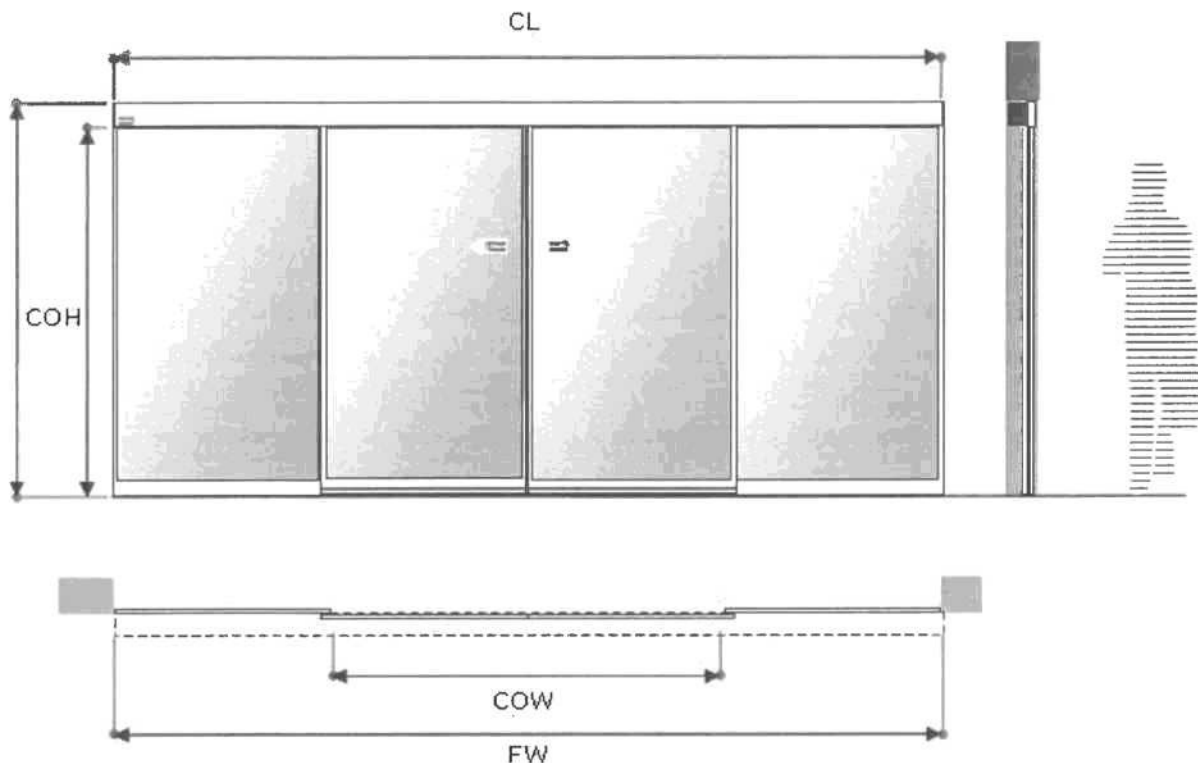

Produktové řešení
Posuvné automatické dveře - 4 panel
SL500 ADS Slim Ther. 4P Bi

Množství

1

Šířka rámu (FW): 5360
Výška rámu (FH): 2690
Čistá průchozí šířka (COW): 2000
Délka krytu (CL): 5360
Počet panelů: 4
Typ pohonu: Dvoudílný pohon
Montážní: Montáž s nosníkem
Door placing: Úniková cesta EN 16005
Bezpečnostní vzdálenost (X): 648
Čistá podchozí výška (COH): 2488
Mechanický zámek: Bez mechanického zámku
Typ skla: Izolační laminované 22mm ISO 6/10/6
Nákladový faktor skla (z výroby): 0
Baterie: Battery 24V Normal capacity
Kryt: Kryt ASSA ABLOY 150
Zámek pohonu: M2M LOCK EU (BI-STABLE) - LDB
Digitální programový volič: OMS Standard with key
IO Deska pro přídatné funkce: I/O deska
Koncový spínač: Bez koncového spínače dveří
Povrchová úprava: RAL
Barva: 9010 Pure white MATT
Sensor SC53-E
Sensor SC53-M
Tlačítko nouzového otevření (s aretací) zelená skříň
Klíčový spínač na omítku KS-S s vložkou EURO (29+10mm) - spínač slouží k autorizovanému aktivaci automatických dveří - standardní umístění: povrchová montáž na zeď(hliník.portál), co nejbliže ke vstupu, spodní hrana spínače je 1500mm od +/- 0, umístění je možno změnit na základě písemného požadavku - rozměr 75x75x50 mm, v bílostříbrném kovovém provedení, 2ks klíčů
Doprava, montáž