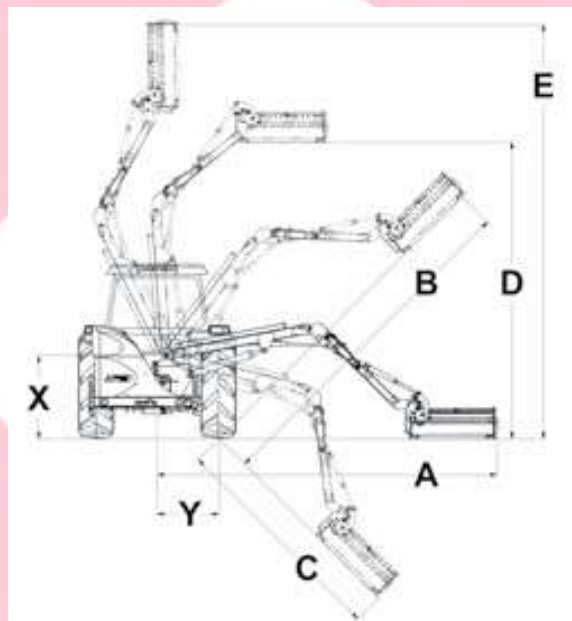

## Příkopové rameno BOMFORD Robin 3,4m

Robin je příkopová sekačka se zadní agregací navržena aby splňovala požadavky menších zemědělských, obecních vybaveností zákazníka. Robustní konstrukce zajišťuje vynikající výkon pro malé kompaktní stroje a je vhodný pro každý traktor od výkonu přes 30 HP. S dosahem 3,4m. Ovládání EPC, tedy optimální ovládání v závislosti na ceně s proporcionálním ovládáním. Samozřejmostí je plovoucí poloha ramene pro dokonalé kopírování nerovností a kontrolu při provozu stroje ať již jde o živý plot či sekání krajnice.

### **Klíčové vlastnosti:**

- dosah 3,4 m.
- přímý pohon mulčovací hlavy nebo žací lišty
- EPC ovládání
- 3 bodový závěs
- možnosti volby pracovních nožů

### **Pracovní dosah:**

Šíře pracovní hlavy pro kalkulaci: volitelná příkopové rameno s dosahem 3,4m,

- A 3,5m
- B 3,1m
- C 2,08m
- D 3,4m
- E 4,4m
- X 1.1m
- Y 1,44m

## Technická specifikace

Dosah ramene:	340 cm
Hmotnost stroje:	594 kg
Hmotnost traktoru:	1400 kg
Min.výkon traktoru	35 HP
Závěs:	kat II.
Vývodová hřídel:	540 ot./min.
Olejová nádrž:	80 litrů
Hydraul.čerpadlo:	50l/min.
Plovoucí žací hlava:	100cm
Plovoucí poloha:	ano
Dva směry rotace:	ano
Mechanická nájezdová poj.	ano
Opěrný válec:	ano
Hydropneum. tlumení:	ano
Ovládání:	EPC – elektronické proporcionální
Kardan:	ano