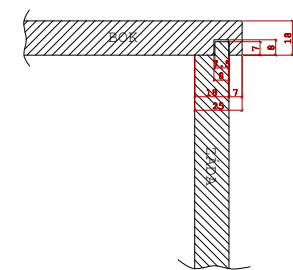

kód: 216381
Kolečko 60 mm s gum. běhounem

AMB-2 1ks

celkem: 1ks

dekor: 1796 PR Buk rustikál
PD - grainy šedá TL.28mm
pogumovaná kolečka
ABS 2mm

19.2.2015

7a - pojízdný box, nem. PE ORL