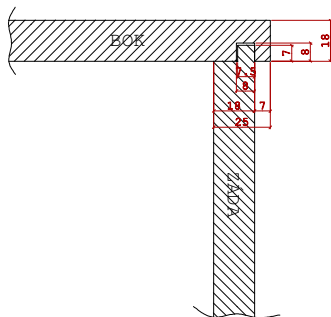

ABS 2mm = dveře dokola, bok pravý olep. 3x

ABS 0,5mm = korpus + sokl

5 - LEK-LUZKO-vyšetřovací lůžko, nem. PE ORL

 ČESKÝ NÁBYTEK

kód: 216381
Kolečko 60 mm s gum. běhounem

PŘÍJEM

celkem: 1ks

dekor: 1796 PR Buk rustikál

PD - grainy šedá TL.28mm

úchytky: ANNA 128mm

FGV metabox

centrální zámek

pogumovaná kolečka

ABS 2mm - čílka, zadní bok, PD

ABS 0,5mm - ostatní

19.2.2015