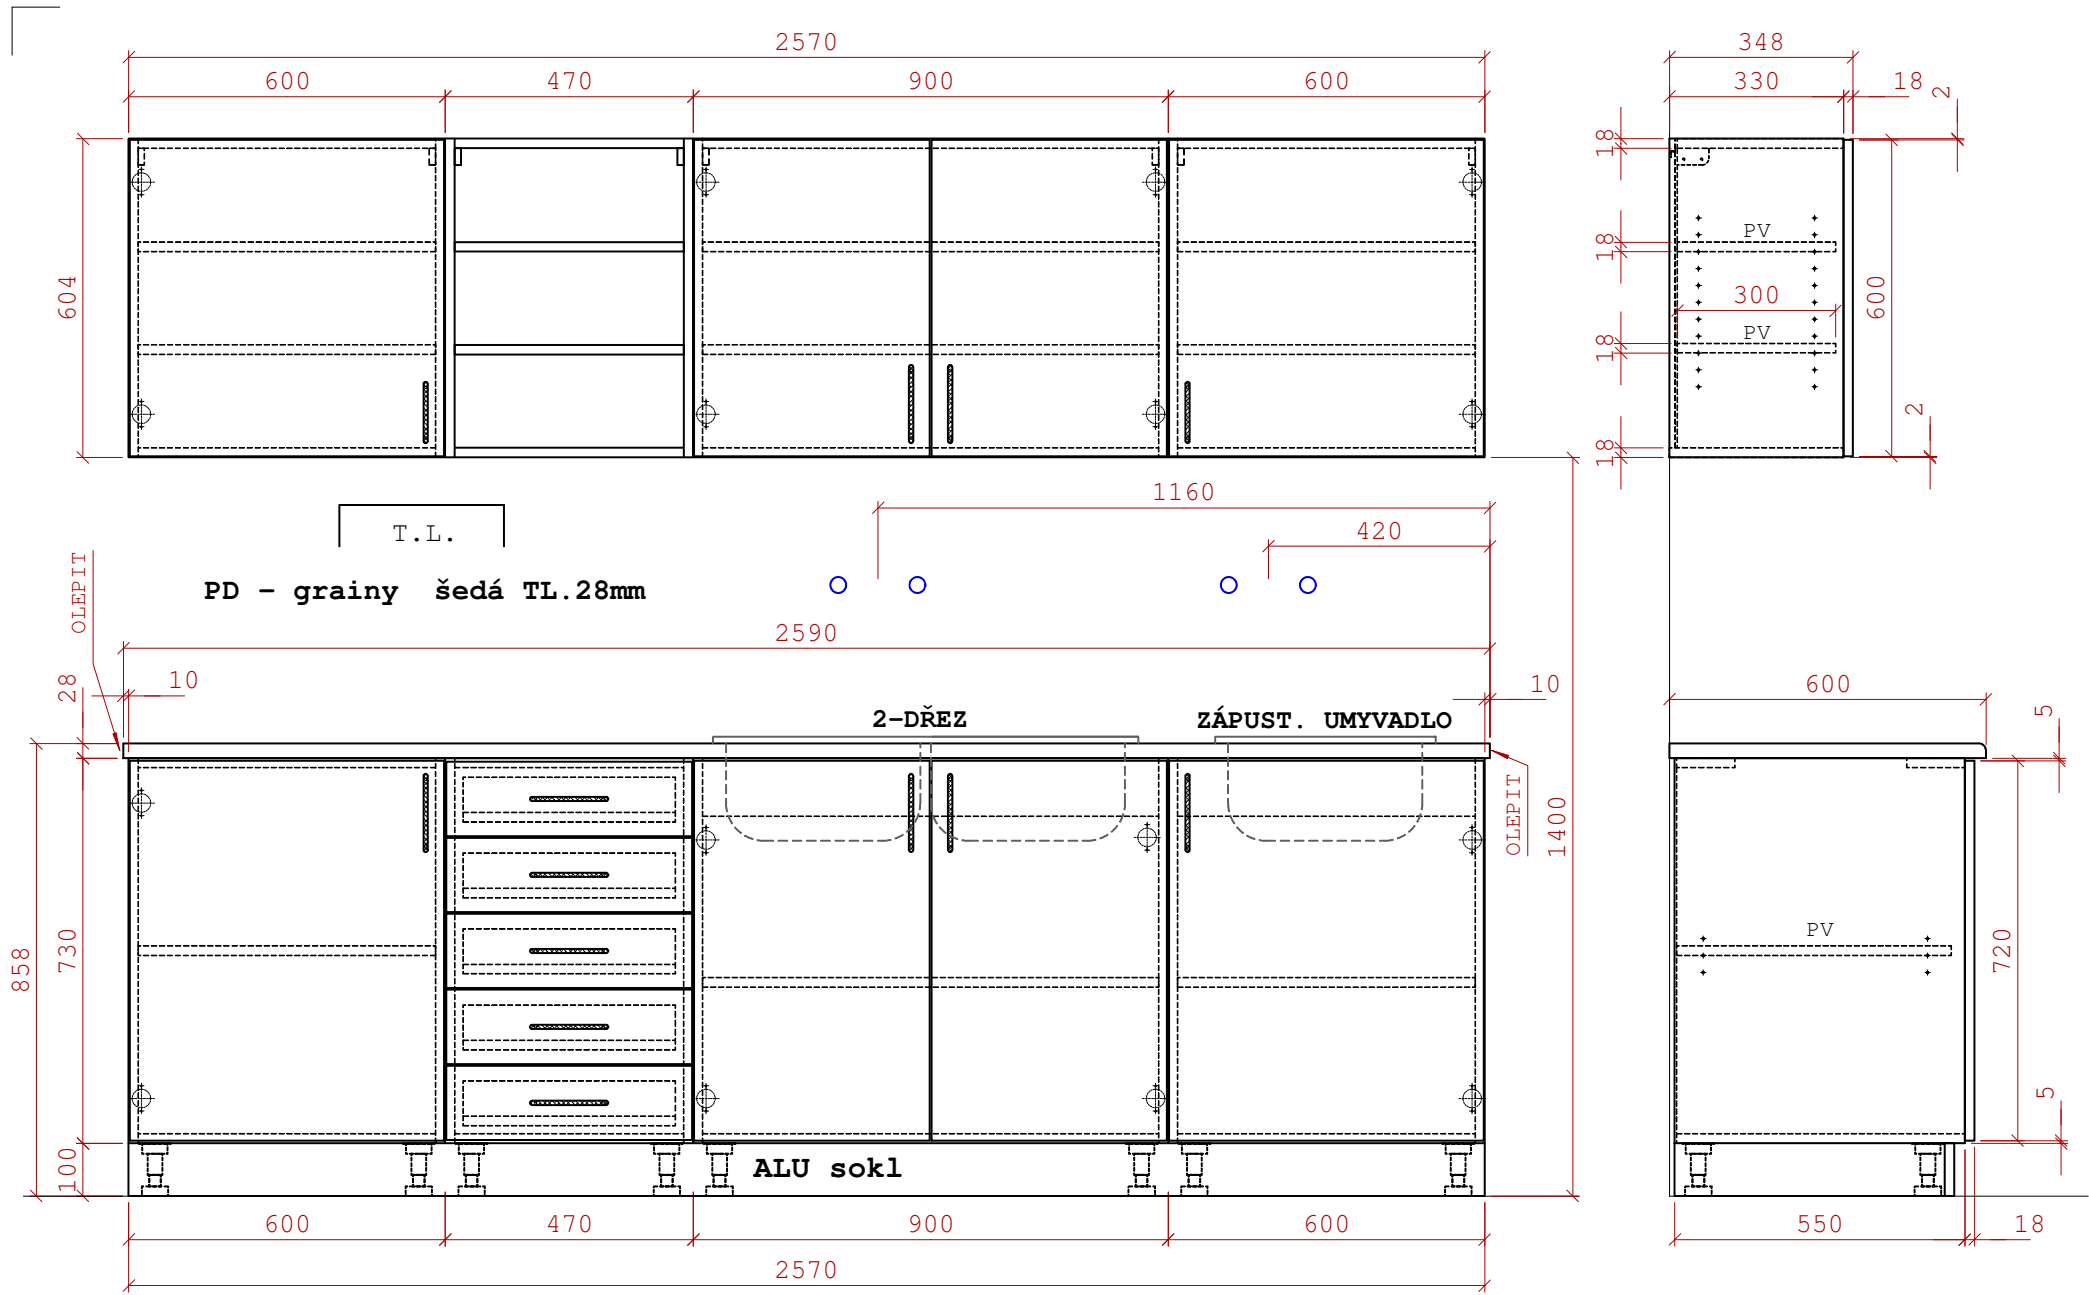

místnost:

výkaz výměr po místnostech: ano / ne

plány místností: ano / ne

omezení při dovozu: (tonáž auta, nákladní rampa, průjezd, pěší zóna, pouze v určitý čas ...)

ŽLUTÁ ABS 2mm - dveře, čílka

PŘEDSÁLÍ

celkem: 1ks