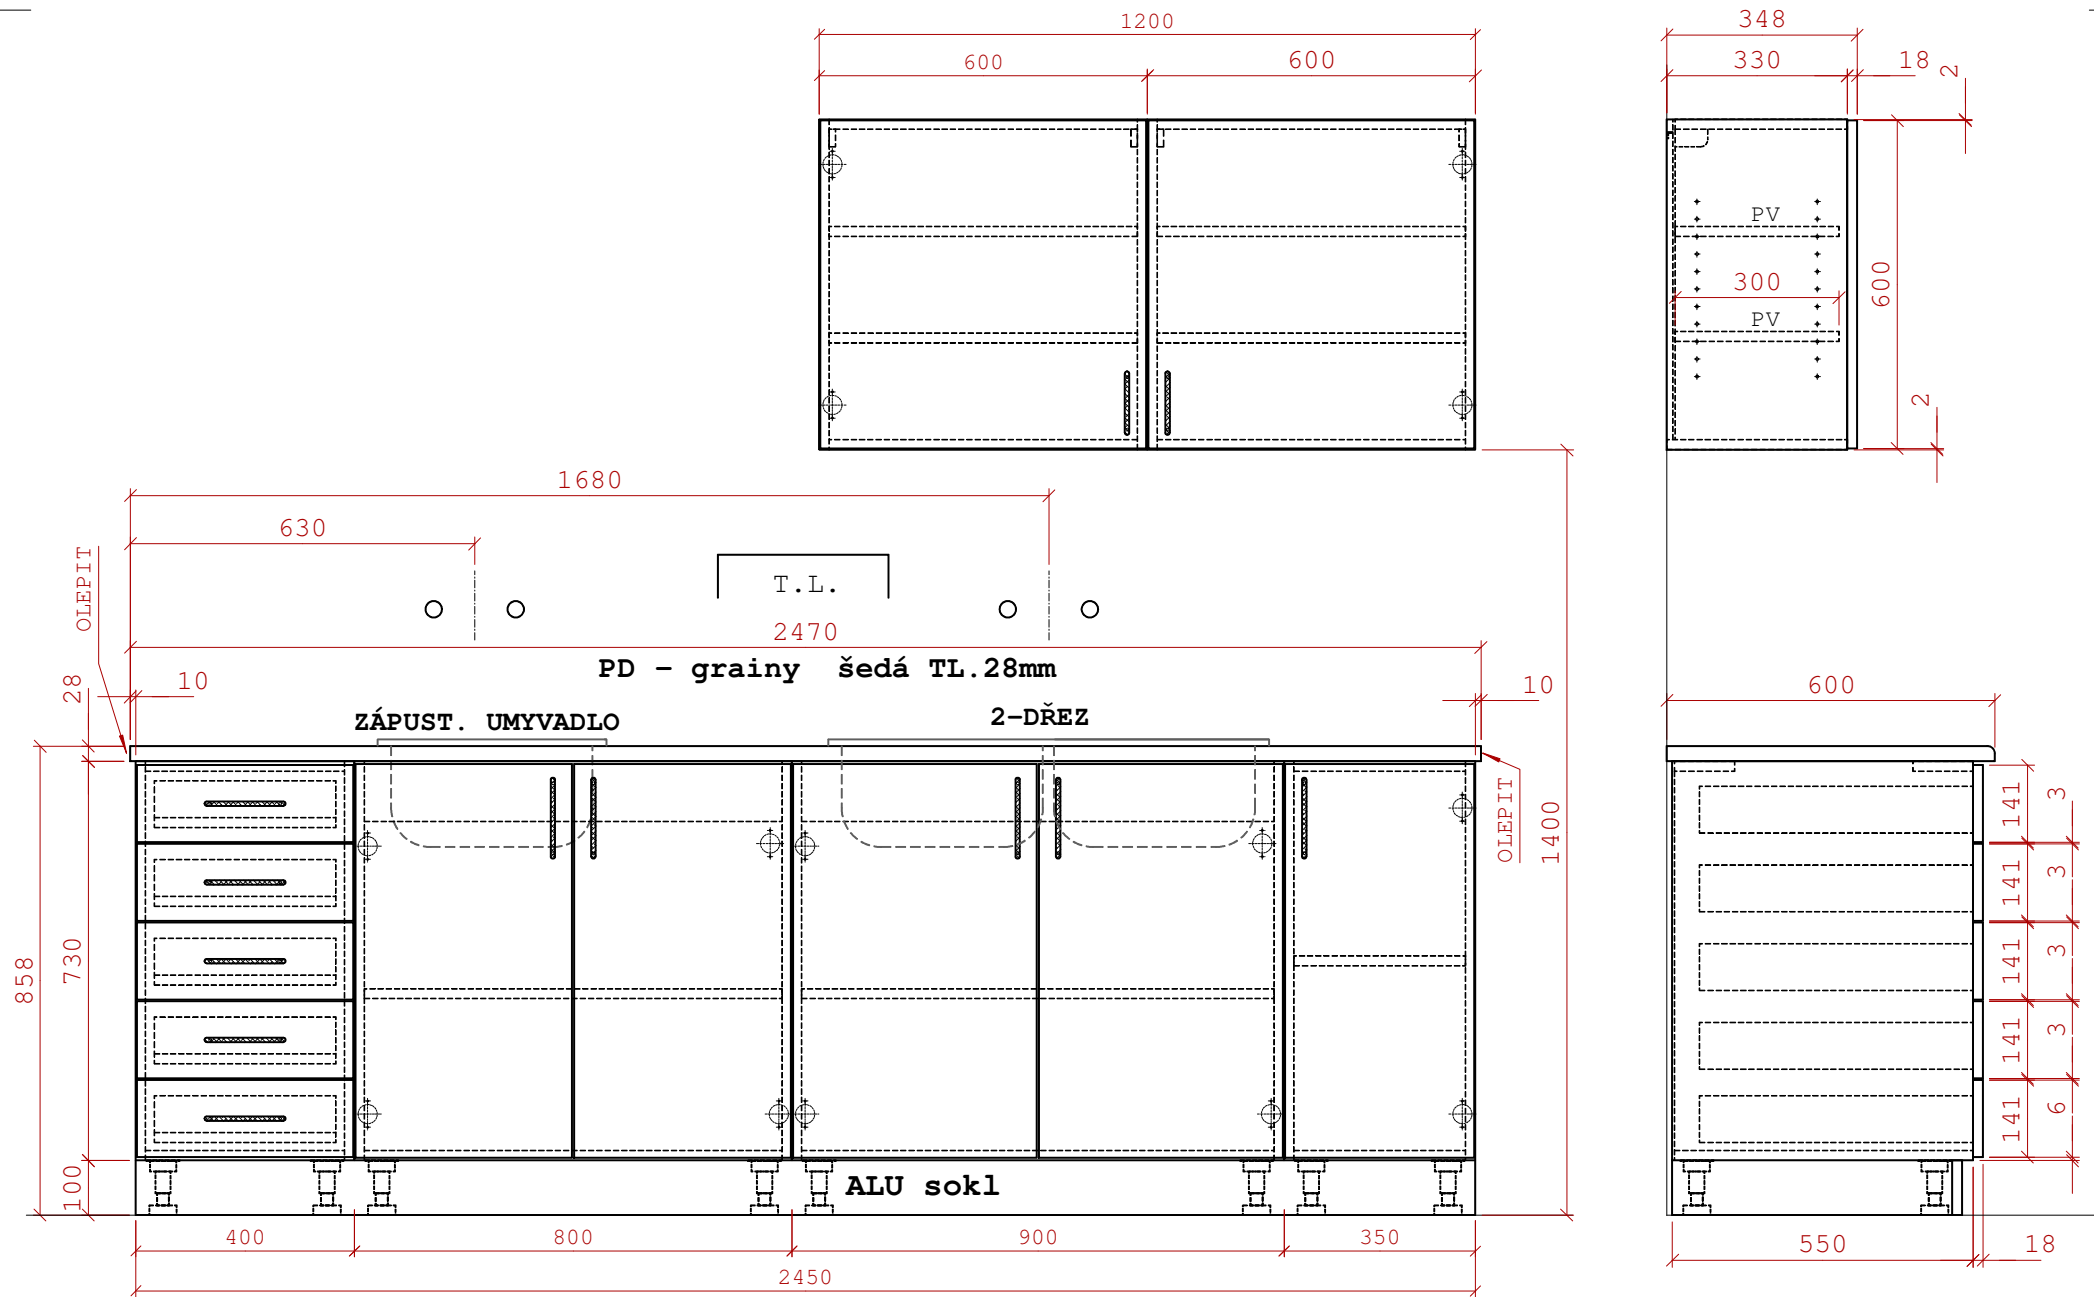

dekor: W980 ST2 bílá
záda sololit bílý
úchytky: ANNA 128mm
zásuvky FGV metabox

ABS 2mm - dveře, čílka - ŽLUTÁ
ABS 0,5mm - ostatní

19.2.2015

1 - sestava, nem. PE ORL

 **ČESKÝ NÁBYTEK**

AMB-1

celkem: 1ks
 dekor: 1796 PR Buk rustikál
 záda sololit bílý
 úchytky: ANNA 128mm
 zásuvky FGV metabox