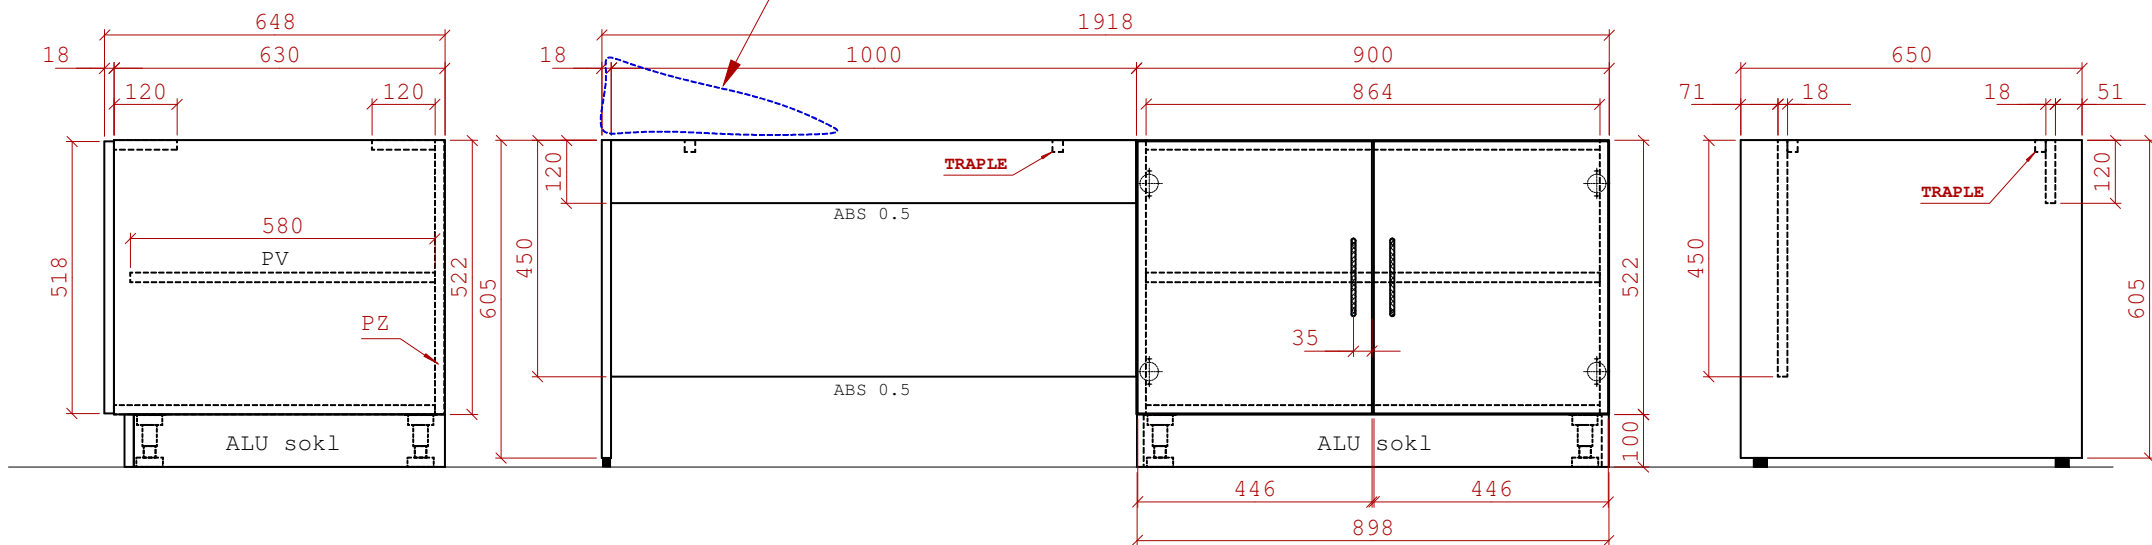

ABS 2mm - dveře, čílka
 ABS 0,5mm - ostatní
 19.2.2015
 3 - sestava, nem. PE ORL

 **ČESKÝ NÁBYTEK**

UMÍSTĚNÍ PODHLAVNÍKU AŽ NA MÍSTĚ !

PRAVÁ ORIENTACE

ŽLUTÁ ABS 2mm - dveře

PŘEDSÁLÍ

- celkem: 1ks
 - dekor: W980 ST2 bílá
 - úchytky: ANNA 128mm
 - ALU sokl
 - ABS 2mm = dveře dokola, bok pravý olep. 3x
 - ABS 0,5mm = korpus + sokl
 - 4 - LEK-LUZKO-vyšetřovací lůžko, nem. PE ORL
-  ČESKÝ NÁBYTEK