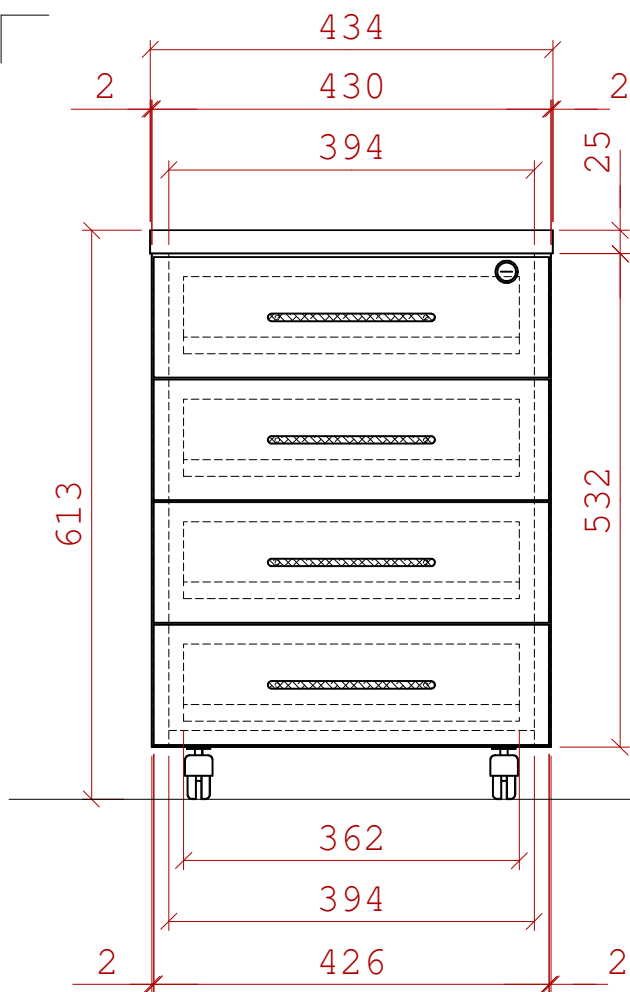

AMB-2

celkem: 1ks

dekor: 1796 PR Buk rustikál

úchytky: ANNA 128mm
zásuvky FGV metabox
zámek centrální HAF
4x kolečka (2x brzda)

ABS 2mm - čílka, půda, dno, bok zadní hr.
ABS 0,5mm - ostatní

7.3.2017

LEK-K-01 - Kontejner 4-zásuvkový, nem. PE ORL