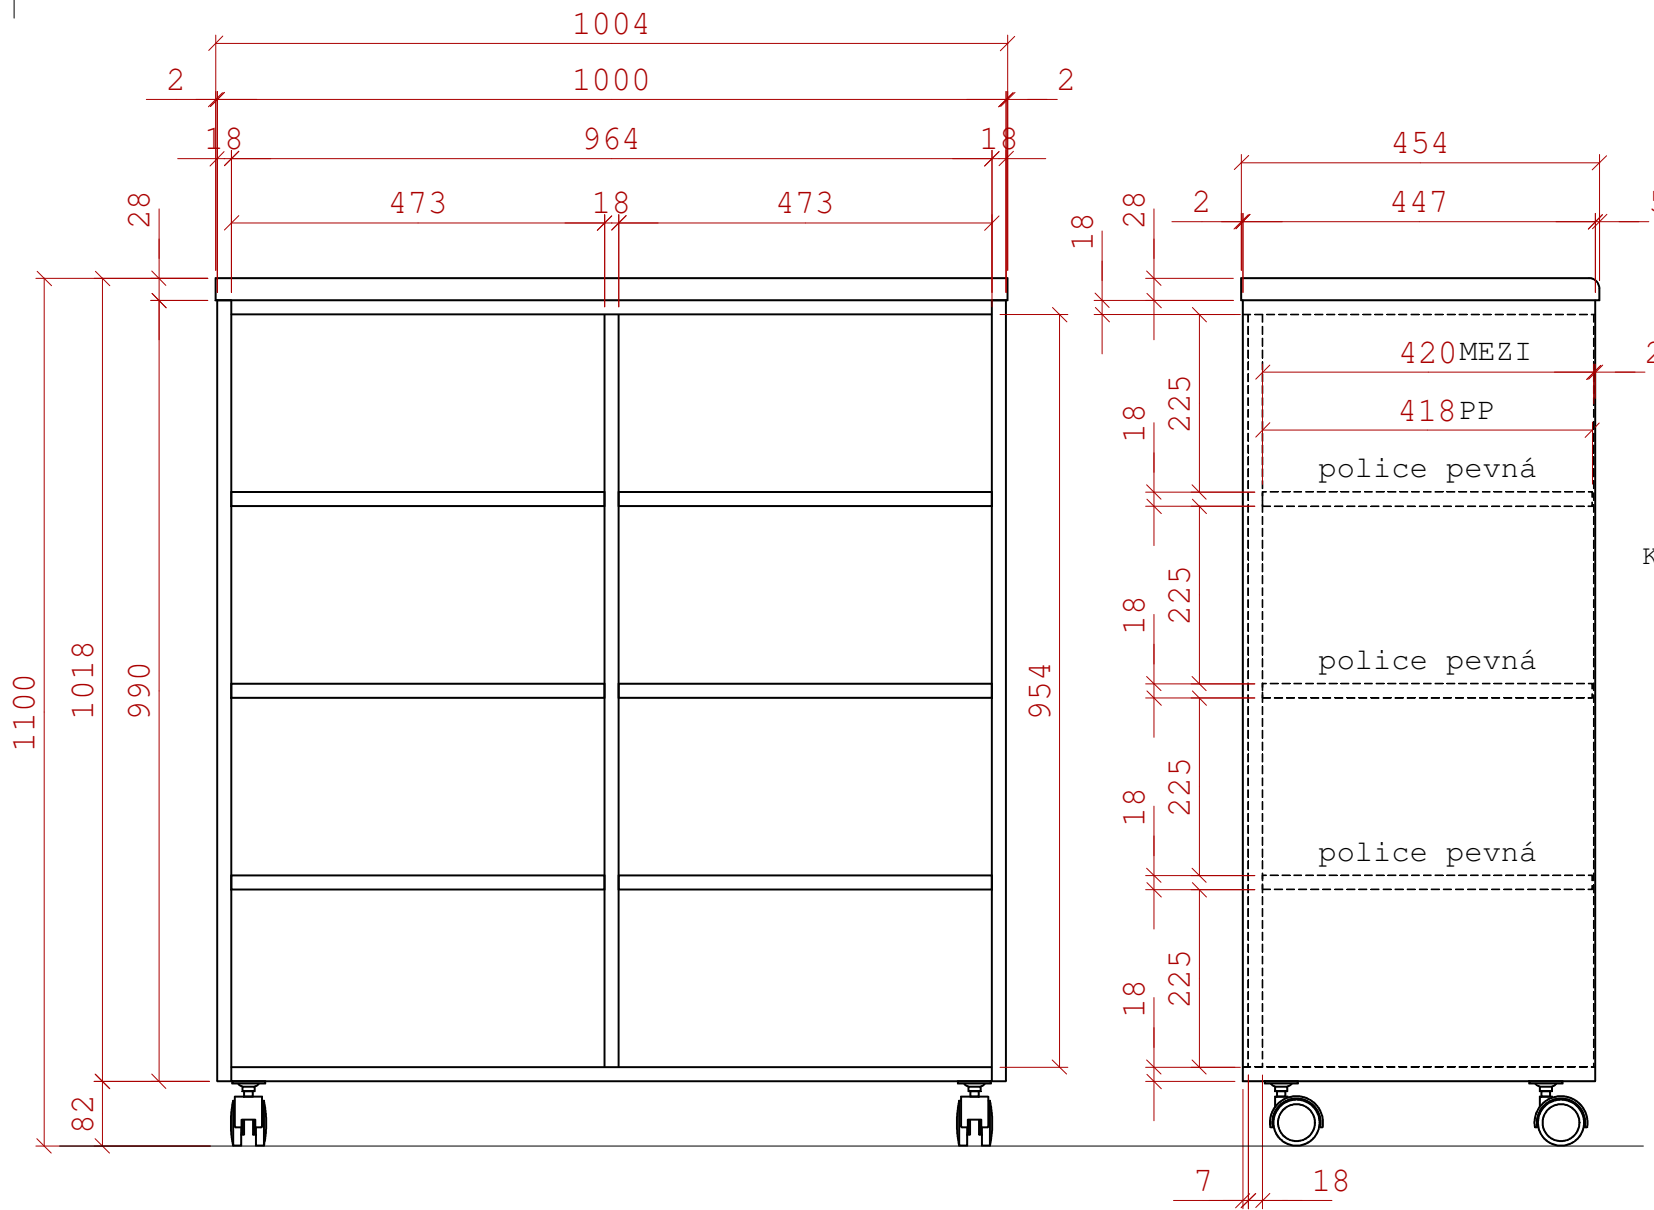

kód: 216381
Kolečko 60 mm s gum. běhounem

AMB-2 1ks

celkem: 1ks

dekor: 1796 PR Buk rustikál
PD - grainy šedá TL.28mm
pogumovaná kolečka
ABS 2mm

19.2.2015

7a - pojízdný box, nem. PE ORL