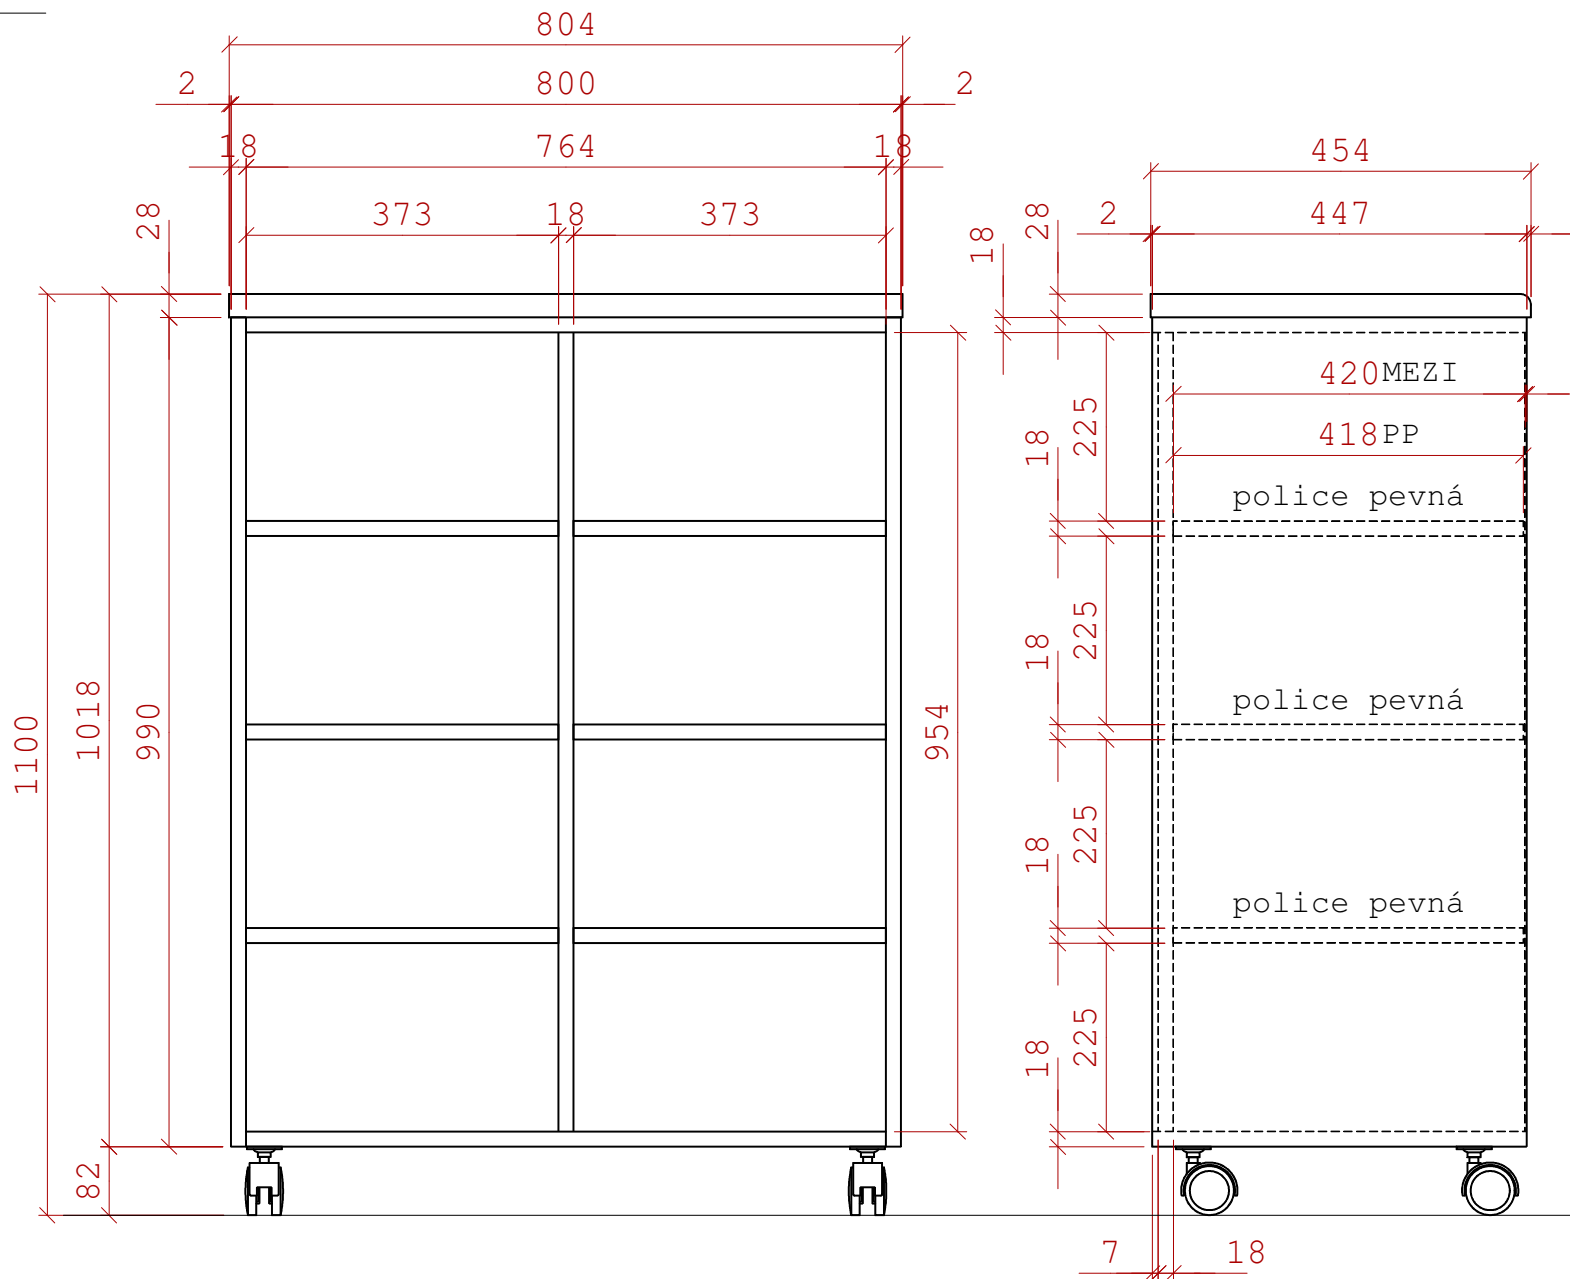

kód: 216381
Kolečko 60 mm s gum. běhounem

AMB-1 1ks

celkem: 1ks

dekor: 1796 PR Buk rustikál
PD - grainy šedá TL.28mm

pogumovaná kolečka

ABS 2mm

7.3.2017

7b - pojízdný box, nem. PE ORL