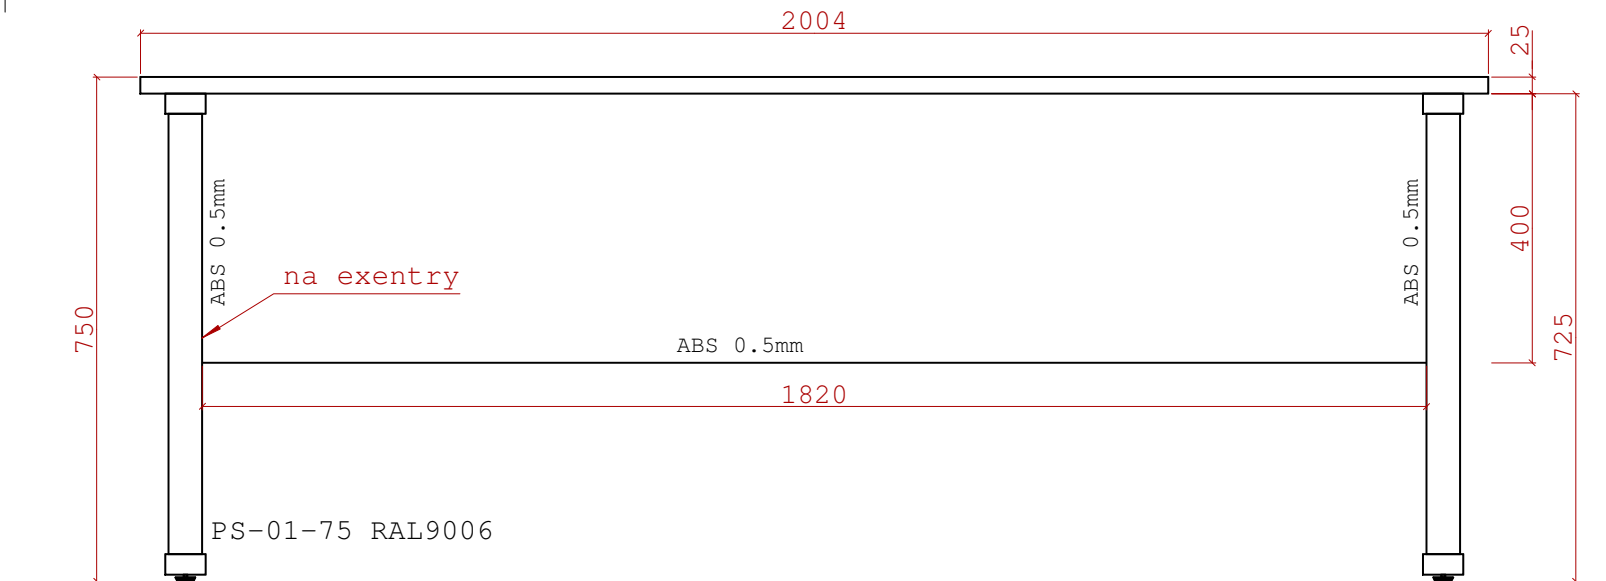

AMB-2

celkem: 1ks

dekor: 1796 PR Buk rustikál

2x průchodka 80mm šedá

záda ABS 0.5mm / plát ABS 2mm

7.3.2017

LEK-ST-05-200 - stůl psací, kovové podnože

ČESKÝ NÁBYTEK

nem. PE ORL