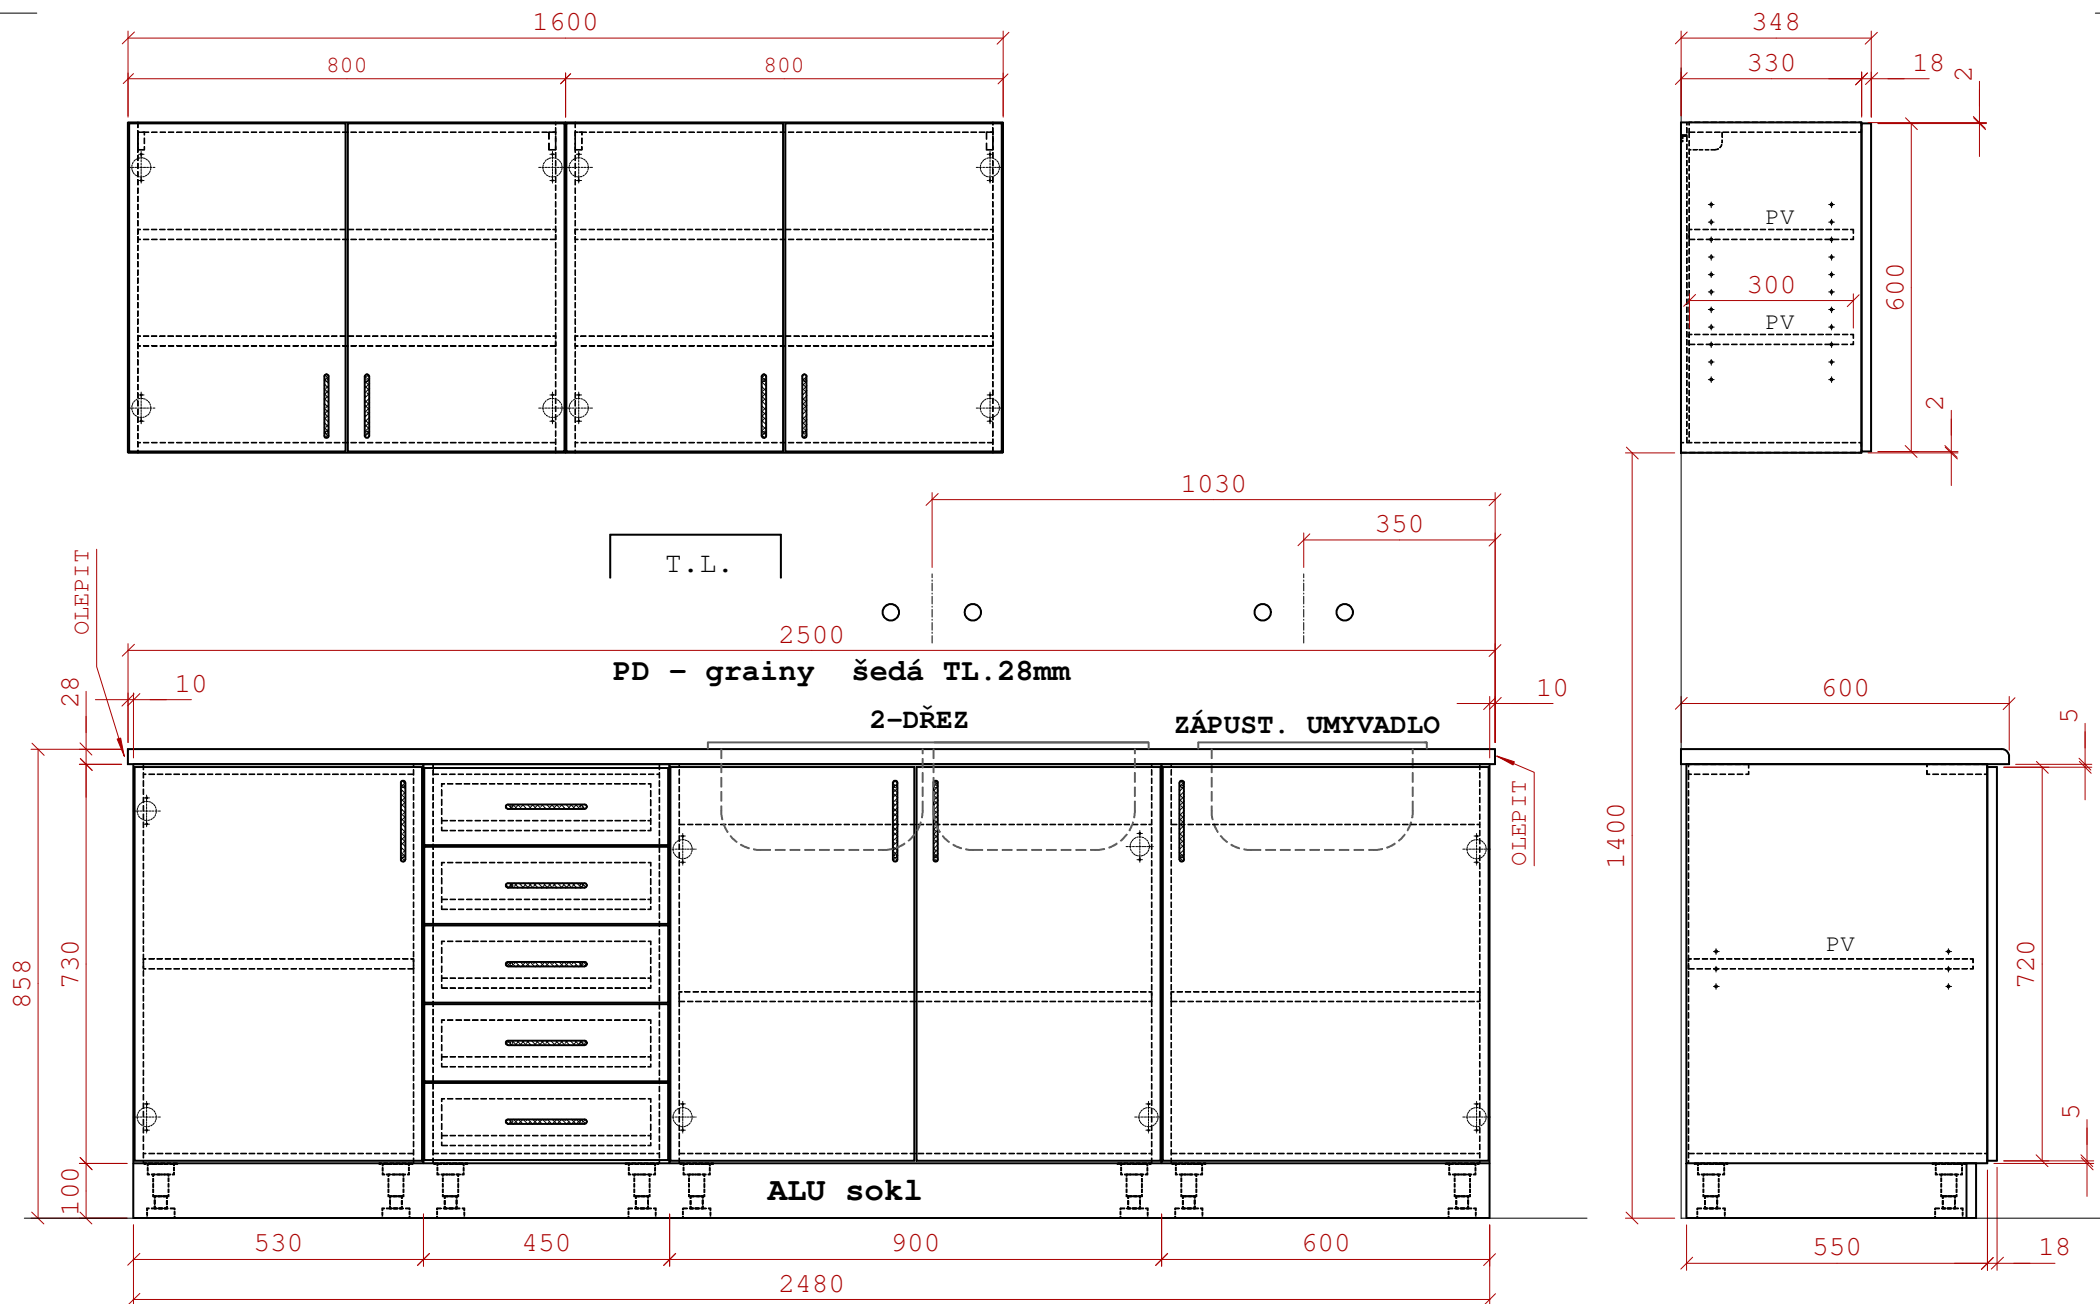

AMB-2

celkem: 1ks
dekor: 1796 PR Buk rustikál
záda sololit bílý
úchytky: ANNA 128mm
zásuvky FGV metabox

ABS 2mm - dveře, čílka
ABS 0,5mm - ostatní
19.2.2015
3 - sestava, nem. PE ORL

ČESKÝ NÁBYTEK