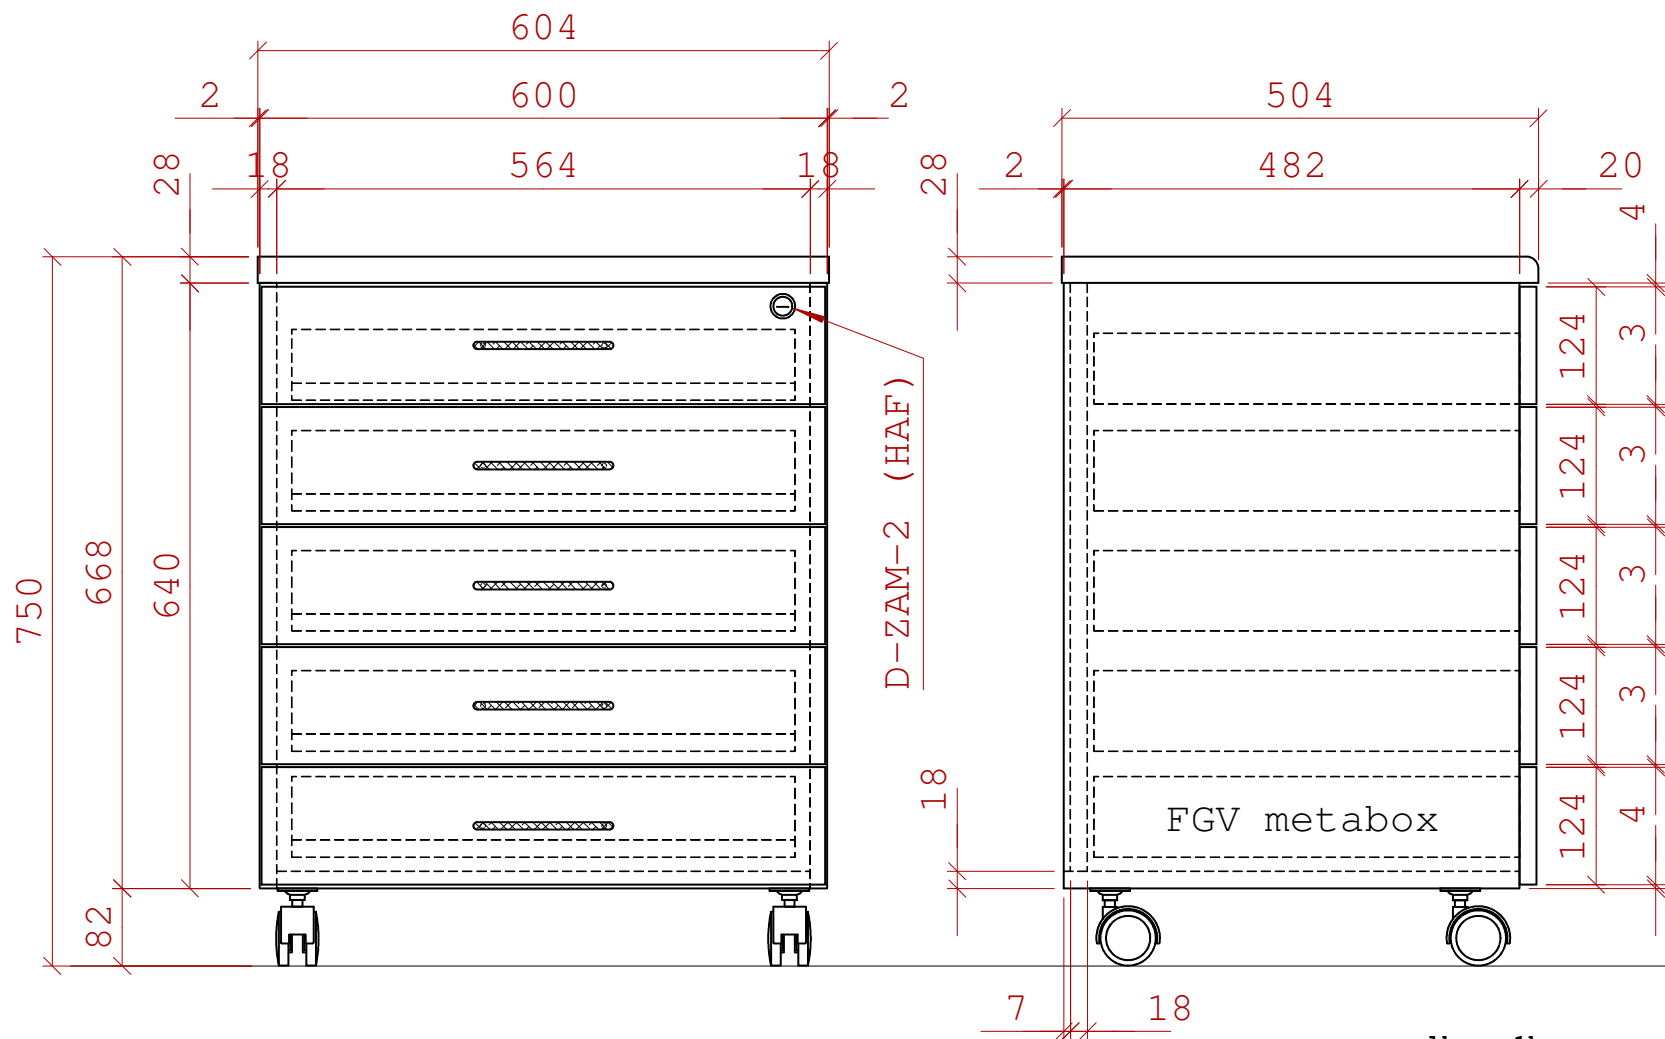

ABS 2mm = dveře dokola, bok pravý olep. 3x

ABS 0,5mm = korpus + sokl

5 - LEK-LUZKO-vyšetřovací lůžko, nem. PE ORL

 ČESKÝ NÁBYTEK

kód: 216381
Kolečko 60 mm s gum. běhounem

PŘÍJEM

celkem: 1ks

dekor: 1796 PR Buk rustikál