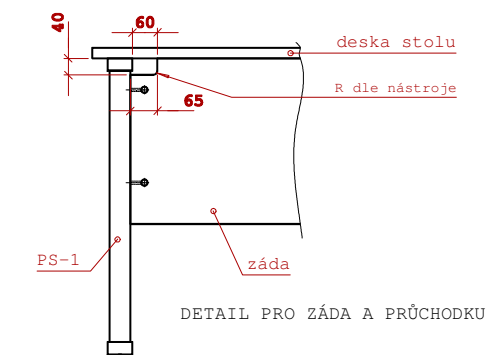

AMB-2

celkem: 1ks

dekor: 1796 PR Buk rustikál

2x průchodka 80mm šedá

záda ABS 0.5mm / plát ABS 2mm

7.3.2017

LEK-ST-05-200 - stůl psací, kovové podnože

ČESKÝ NÁBYTEK

nem. PE ORL