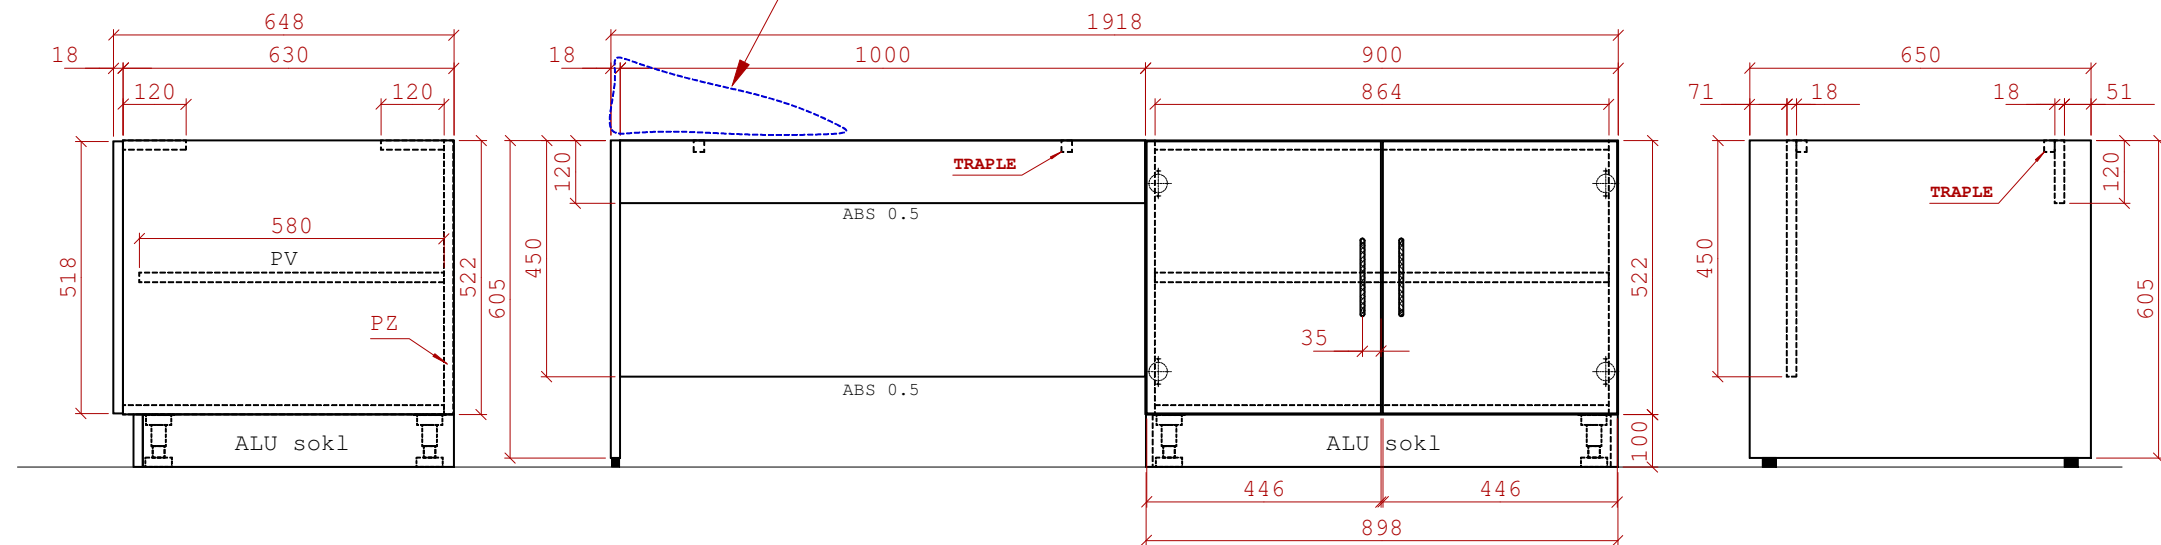

UMÍSTĚNÍ PODHLAVNÍKU AŽ NA MÍSTĚ !

PRAVÁ ORIENTACE

AMB-1 1ks

AMB-2 1ks

celkem: 2ks

dekor: 1796 PR Buk rustikál

úchytky: ANNA 128mm

ALU sokl

ABS 2mm = dveře dokola, bok pravý olep. 3x

ABS 0,5mm = korpus + sokl

5 - LEK-LUZKO-vyšetřovací lůžko, nem. PE ORL

ČESKÝ NÁBYTEK