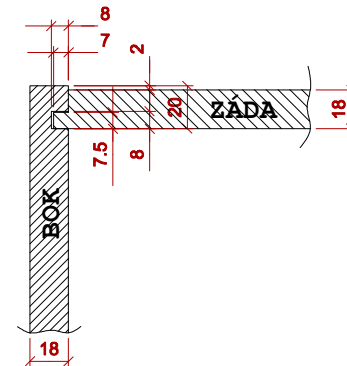

kód: 216381
Kolečko 60 mm s gum. běhounem

AMB-1 1ks

celkem: 1ks

dekor: 1796 PR Buk rustikál
PD - grainy šedá TL.28mm

pogumovaná kolečka

ABS 2mm

7.3.2017

7b - pojízdný box, nem. PE ORL