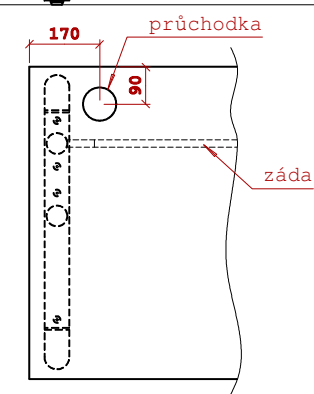

AMB-2

celkem: 1ks

dekor: 1796 PR Buk rustikál

2x průchodka 80mm šedá

záda ABS 0.5mm / plát ABS 2mm

7.3.2017

LEK-ST-05-200 - stůl psací, kovové podnože

ČESKÝ NÁBYTEK

nem. PE ORL