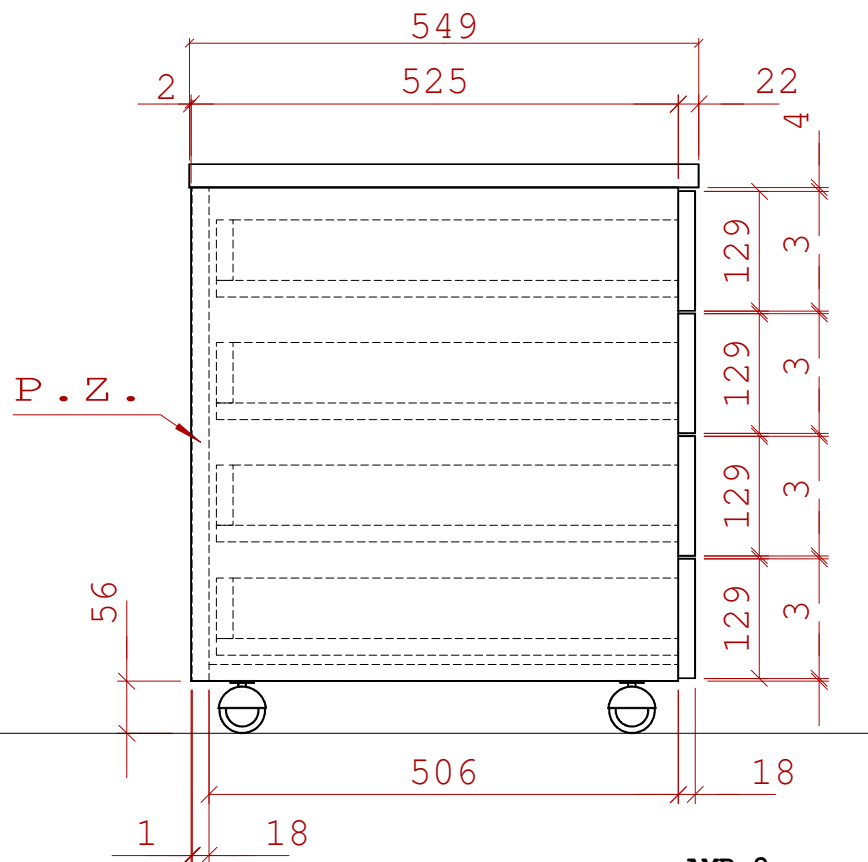

AMB-2

celkem: 1ks

dekor: 1796 PR Buk rustikál

úchytky: ANNA 128mm
zásuvky FGV metabox
zámek centrální HAF
4x kolečka (2x brzda)

ABS 2mm - čílka, půda, dno, bok zadní hr.
ABS 0,5mm - ostatní

7.3.2017

LEK-K-01 - Kontejner 4-zásuvkový, nem. PE ORL