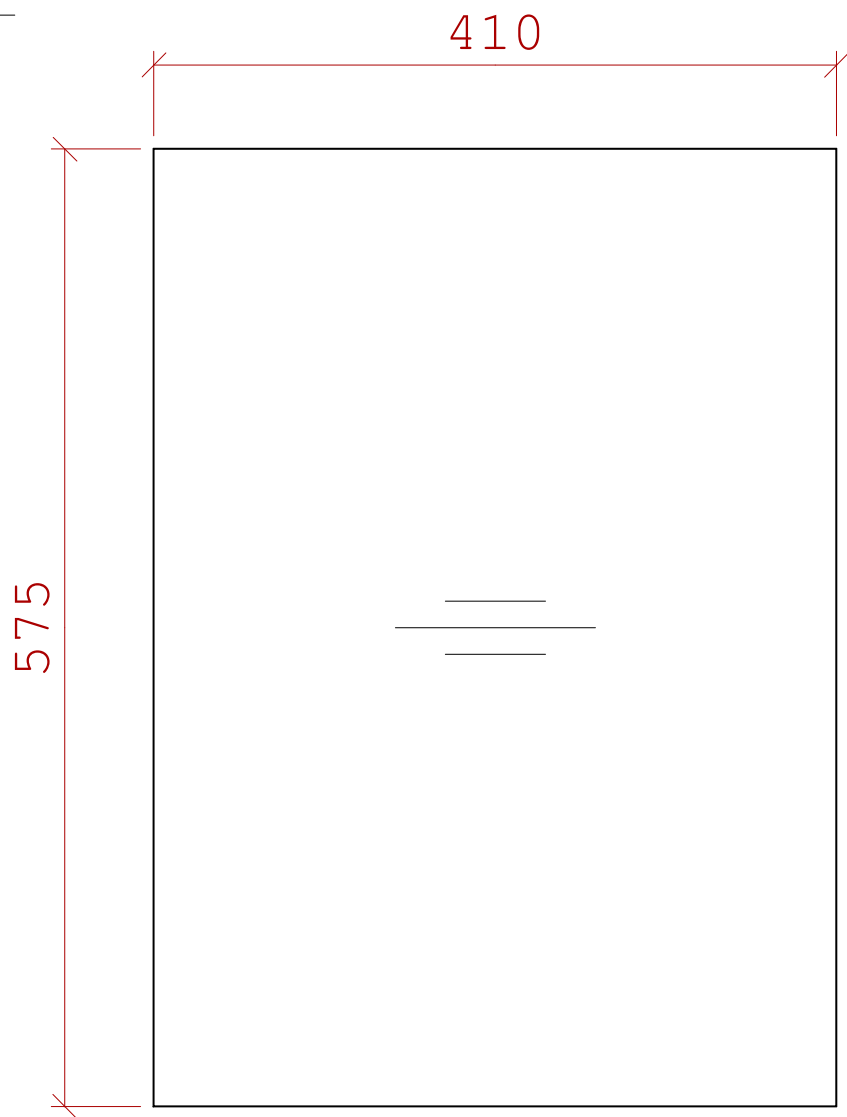

deska na kontejner