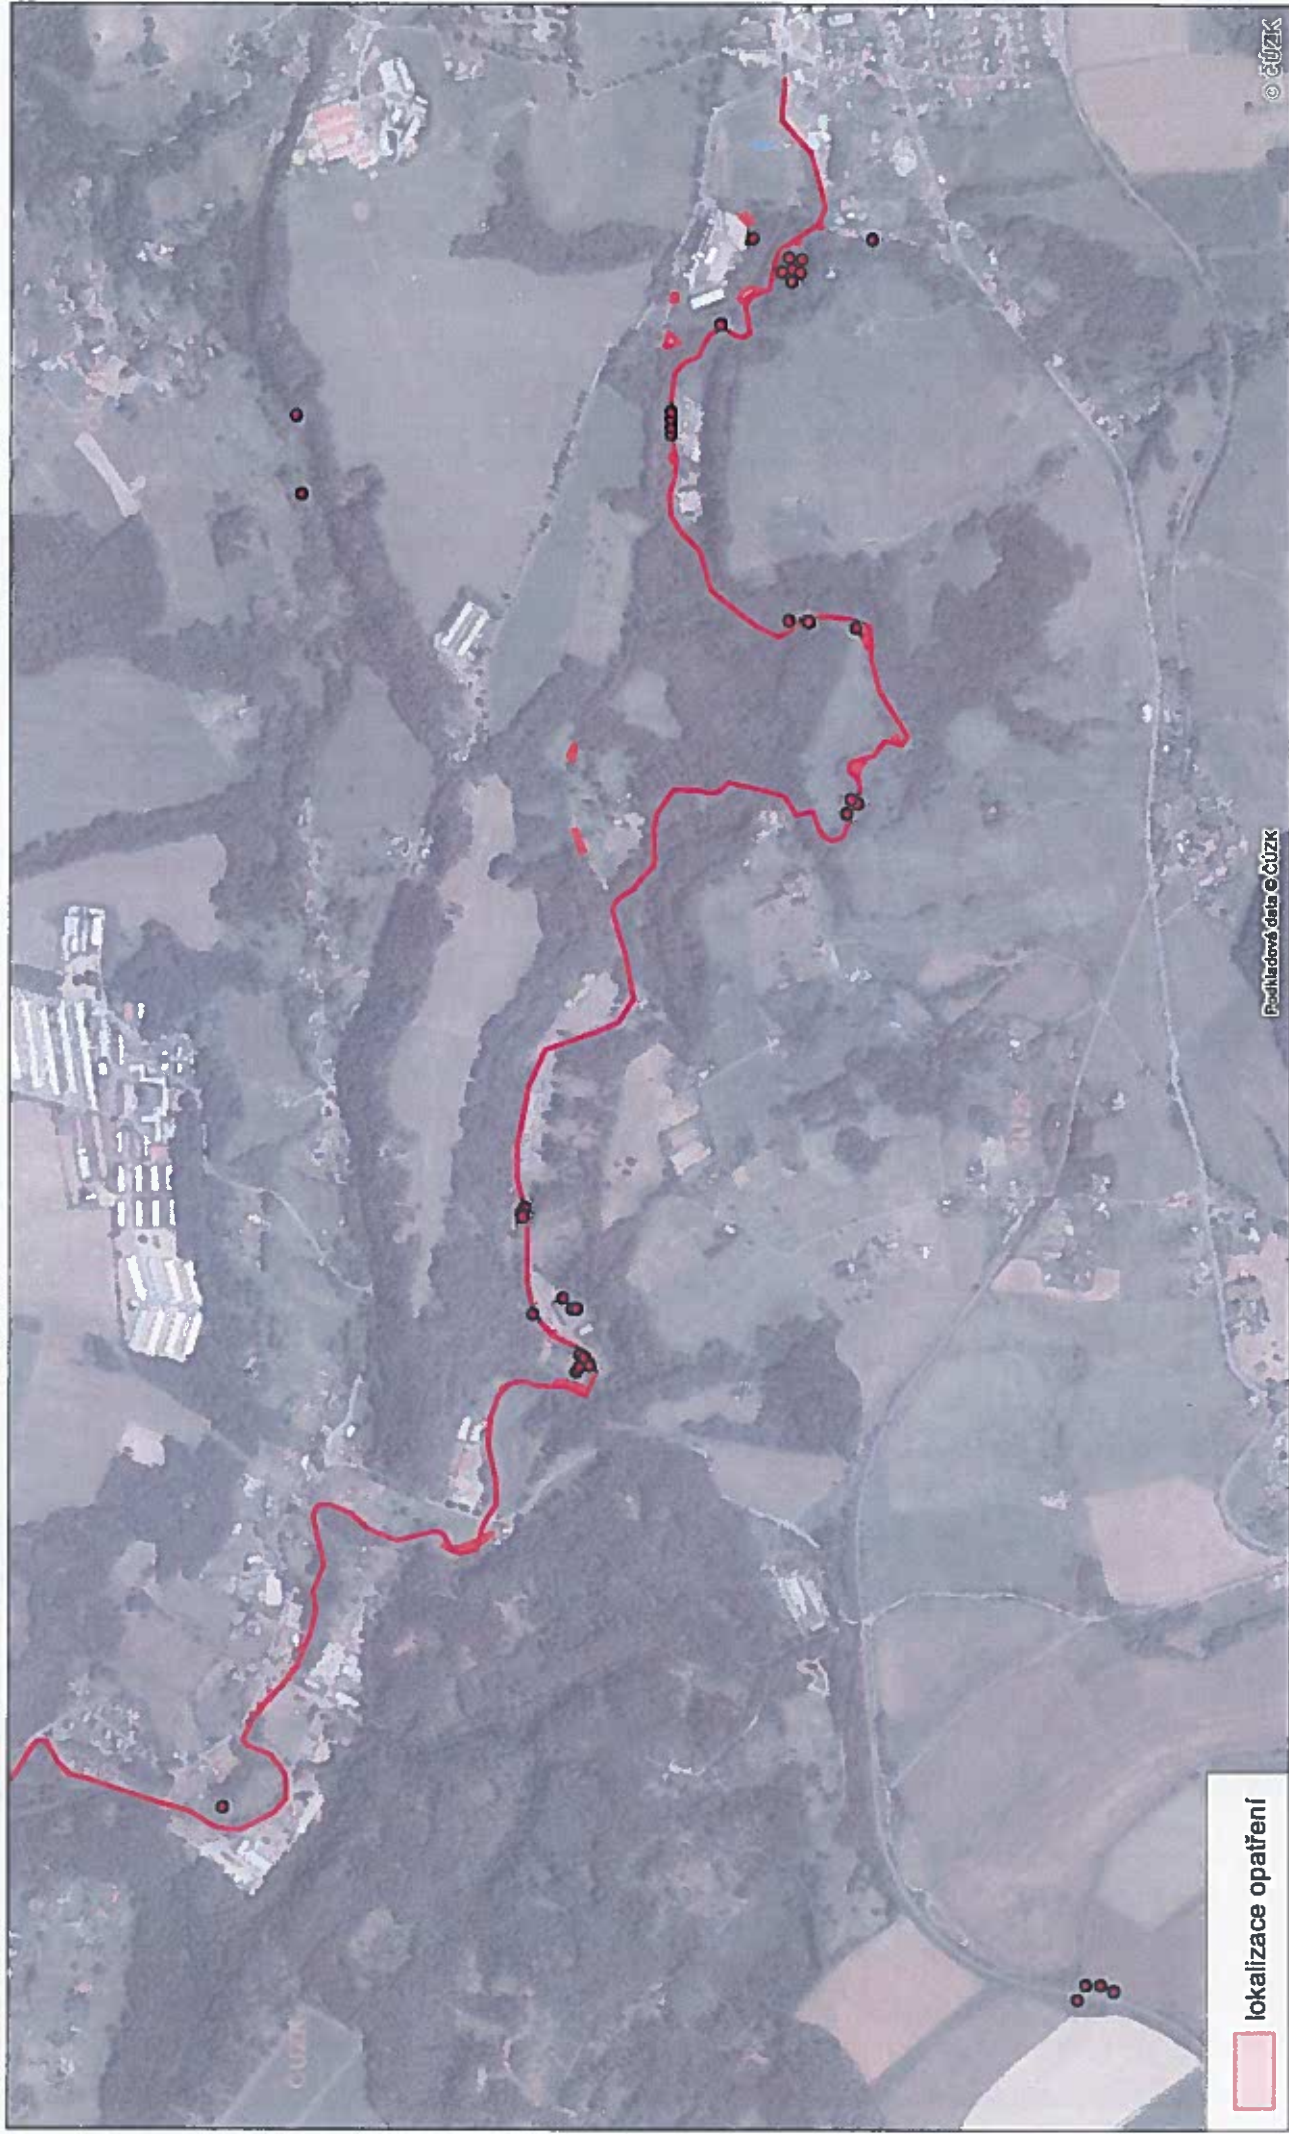

Zákres lokalizace opatření

Kamenice B

příloha ke smlouvě číslo: SNPCS 05297/2021

Vydavatel: Správa Národního parku České Švýcarsko