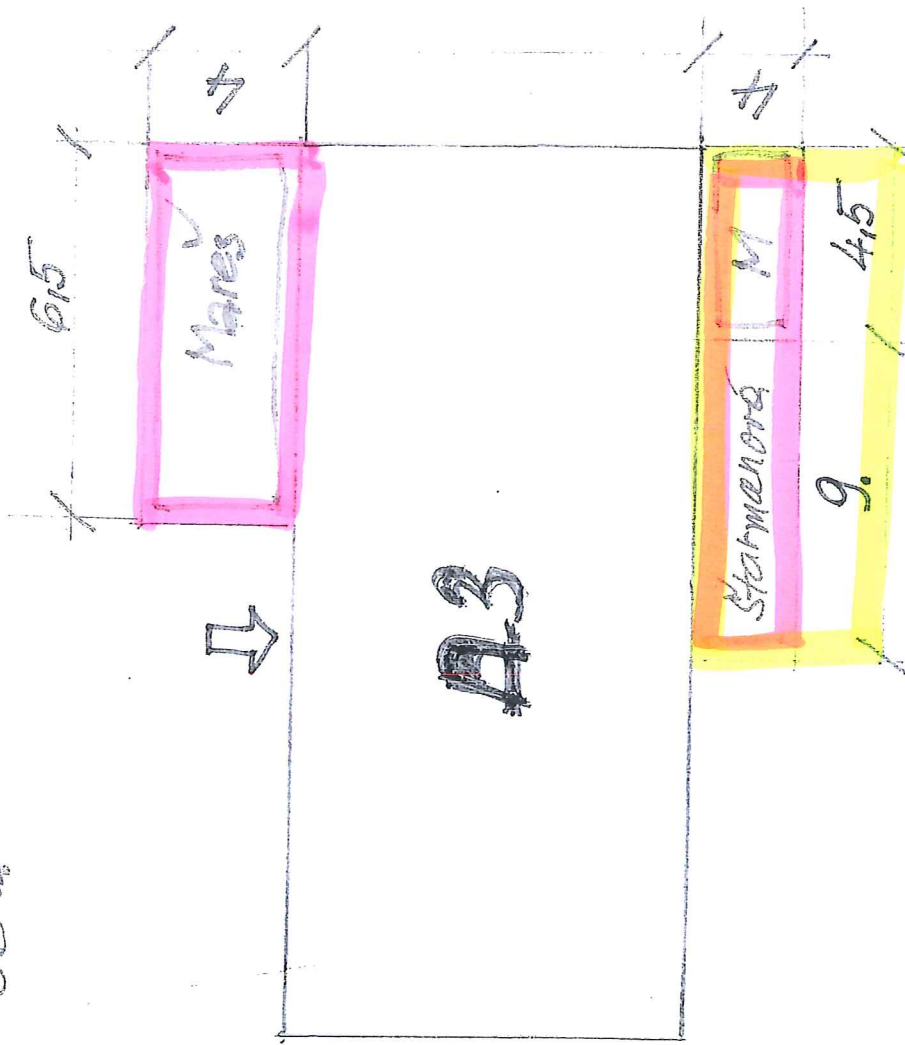

✓  
Mares - ~~26~~ 18 = 44 m<sup>2</sup>

Staromenová - 36 m<sup>2</sup>

(CELKEM 804<sup>2</sup>)

NOVÝ  
NÁVRH

→ PŮVODNÍ  
PŘEDZAHRAĐKA