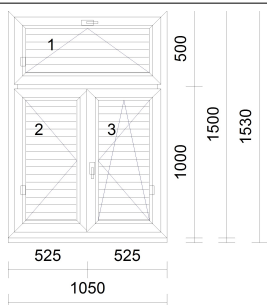

Pozice	Množství	Popis	Cena před slevou	Sleva	Cena po slevě	Cena * ks
1	4 ks	<b>T1-3NP</b> <b>Série: S8000 IQ st. hloubka 74mm</b> Rám: 6 komor, 8001-66mm Křídlo: 3 * 6 komor s STV, 8095-78mm Barva rámu: <b>bílá</b> Barva křídla: <b>bílá</b> Kování: Výklop, Otvíravé levé, Otvíravě sklopné pravé Sklo: 3 * Planibel Clearlite, 4/18/lplus Top 1,1 on CL, 4, Chromatech ultra/černý 9004 Rozšíření: <b>název rozšíření / poloha</b> Podkladní profil 5 komor dole Napojení vnějšího parapetu 3218 dole Rozměry: 1 050mm x 1 500mm Vrtání : TURBOšrouby 8mm Váha okna: 49 Kg				
					7333,00 Kč	29332,00 Kč
	4 ks	Pevná okenní síť EXT16 s kartáčky Provedení: Pevná okenní síť EXT16 s kartáčky <b>Pole Šířka Výška</b> 3 461 mm 898 mm Bílá Šedá síťovina			358,00 Kč	1432,00 Kč
	4 ks	Provedení: Žaluzie IDK Domyk 25mm x 0,18mm lišta hranatá <b>Pole Strana ovl. Šířka Výška</b> 1 vlevo 824 mm 304 mm 2 vlevo 344 mm 804 mm 3 vpravo 344 mm 804 mm Barva lam.: Barva č. 1 bílá Ovl./lišta: Řetízek   lišta bílá RAL 9016			1863,00 Kč	7452,00 Kč
						<b>Mezisoučet: 38216,00 Kč</b>