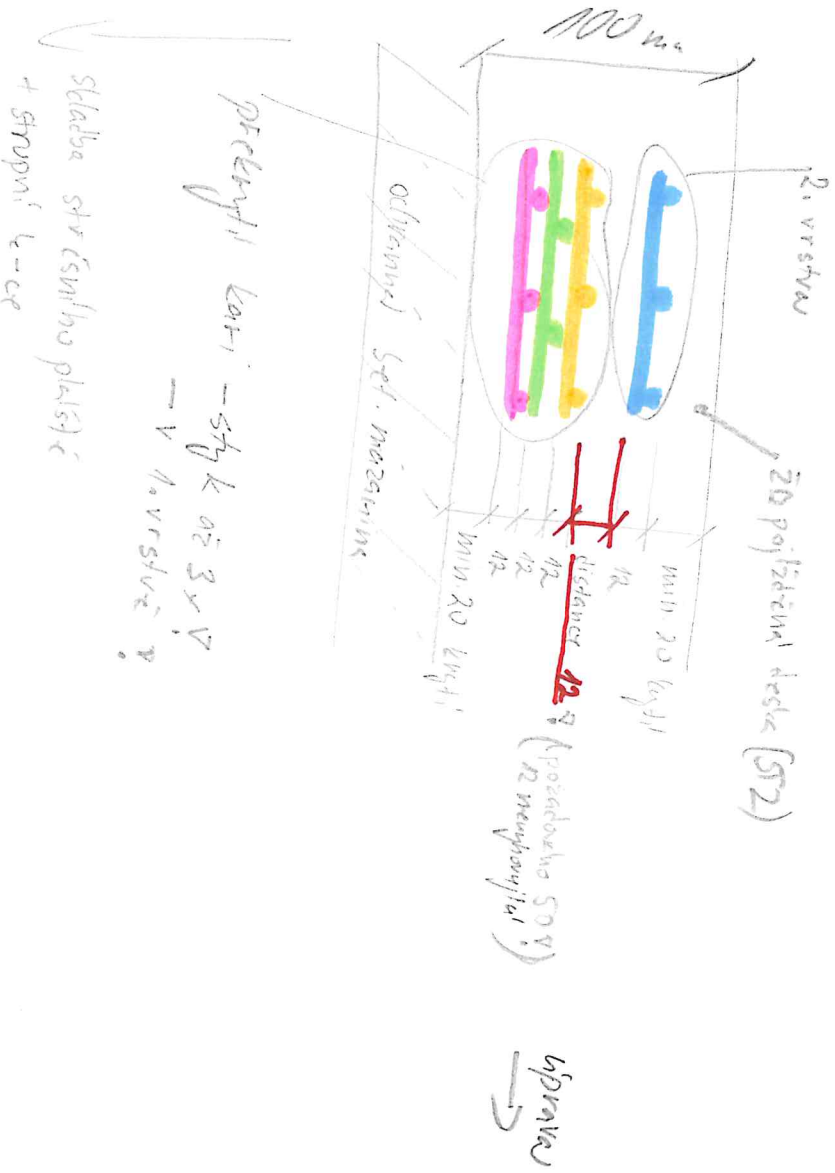

3 kari síť Ø 6mm

Pravidelná zadní kari ve 2. řadě

Upravená vztuhová deska pozíční síť stádku ST2

Nová železná kari v 1. řadě