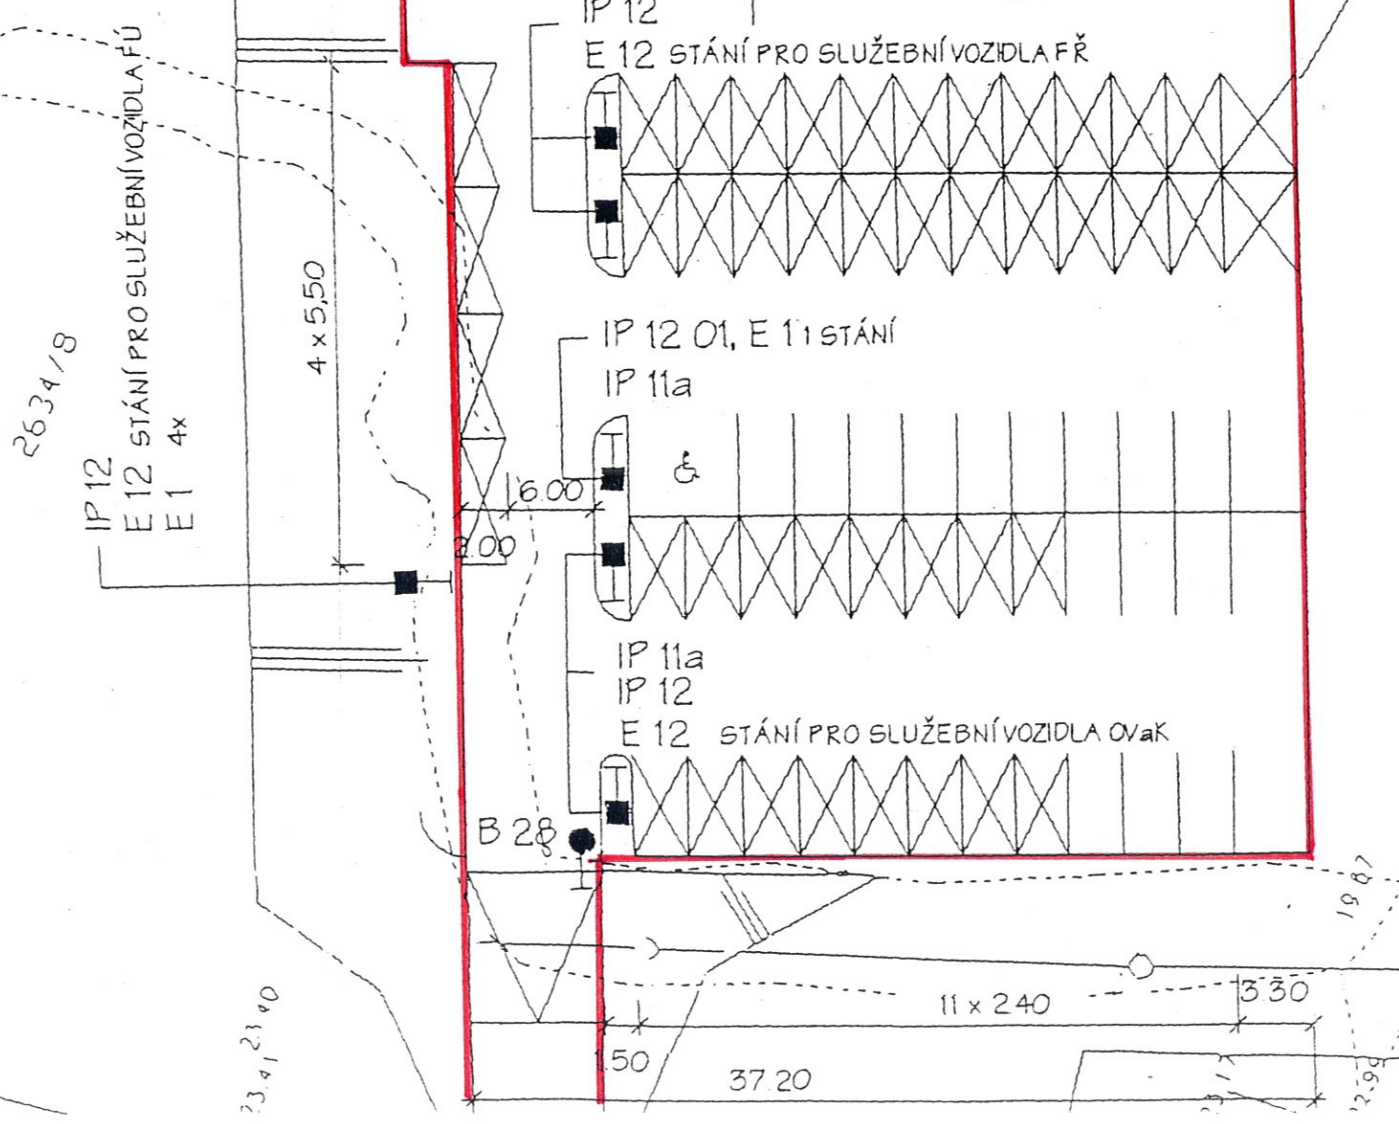

Finanční
ředitelství
Ostrava

3.41.23.40

19.67
2.59

Finanční
ředitelství
Ostrava