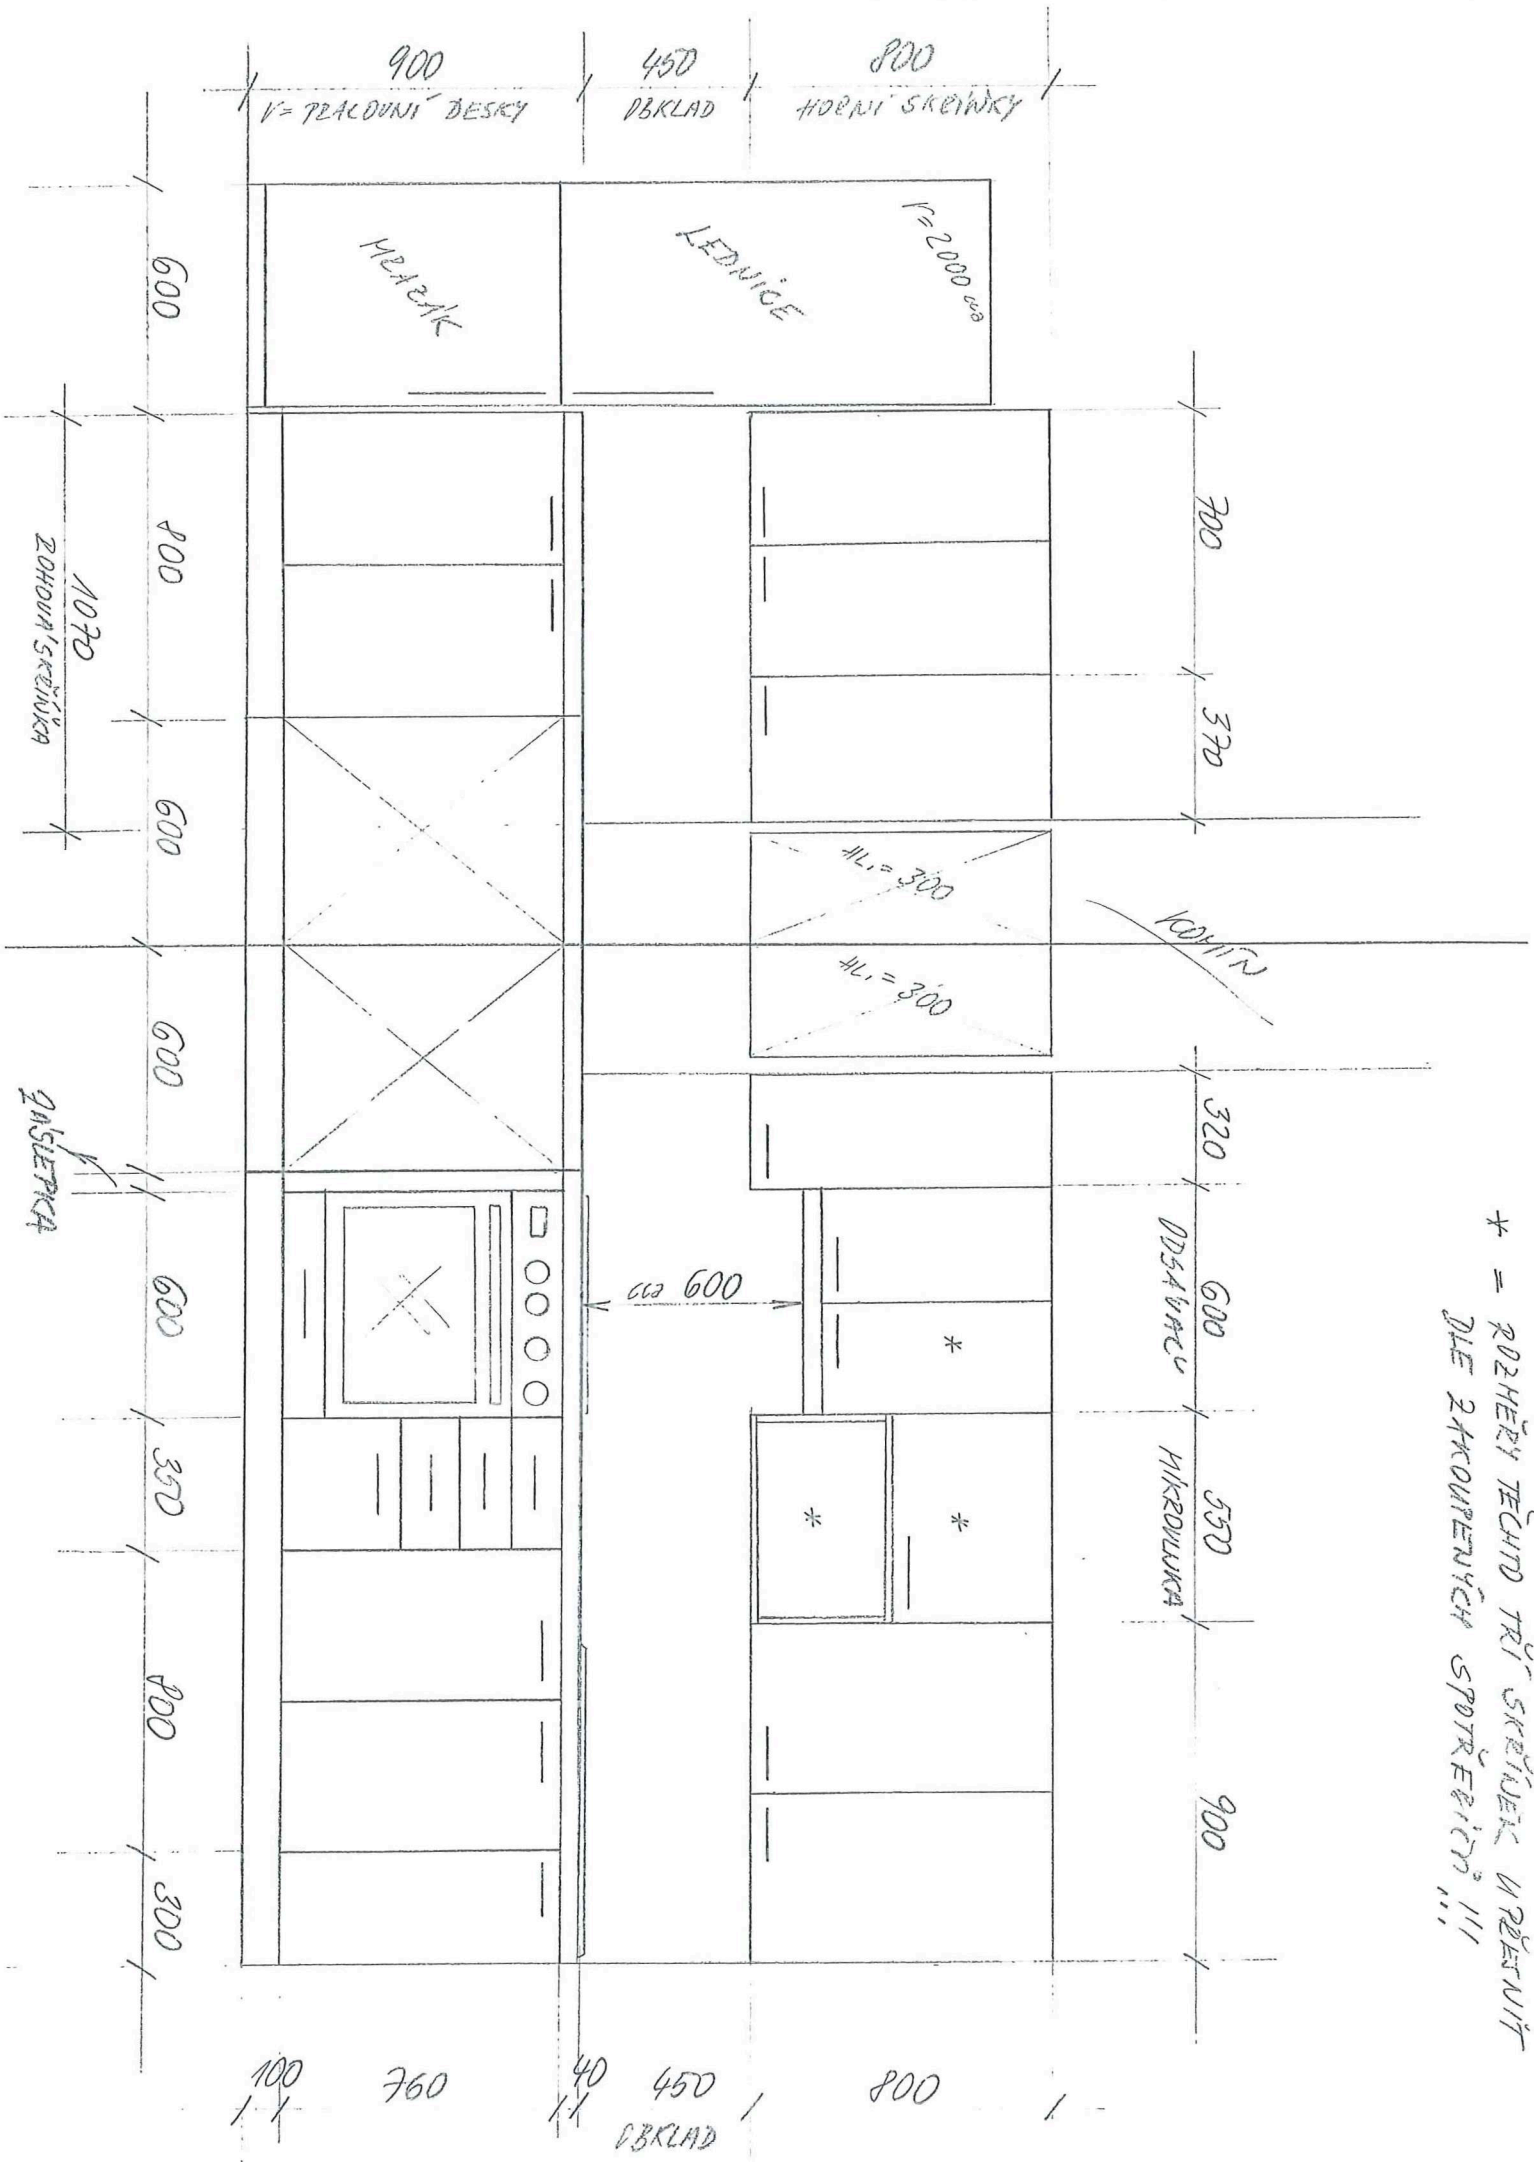

HASIČKA - KUCHYŇKA

- RESTAVNÝ ELEKTRICKÝ SPORÁK
- DIGESTOR S ODTAHEM
- JEDNODŘEŽ S ODKAPEM VPLAVO

* = ROZMERY TEČAD TRI SKRINKY URBENIT
 DLE ZAKUPENÝCH SPOTŘEBIČŮ !!!

1800

1700

100

800

800

800

800

50x120 m
100 m

POLICE

POLICE

POLICE

1220

1220

50x70 mm NO. 4
R = 100 mm