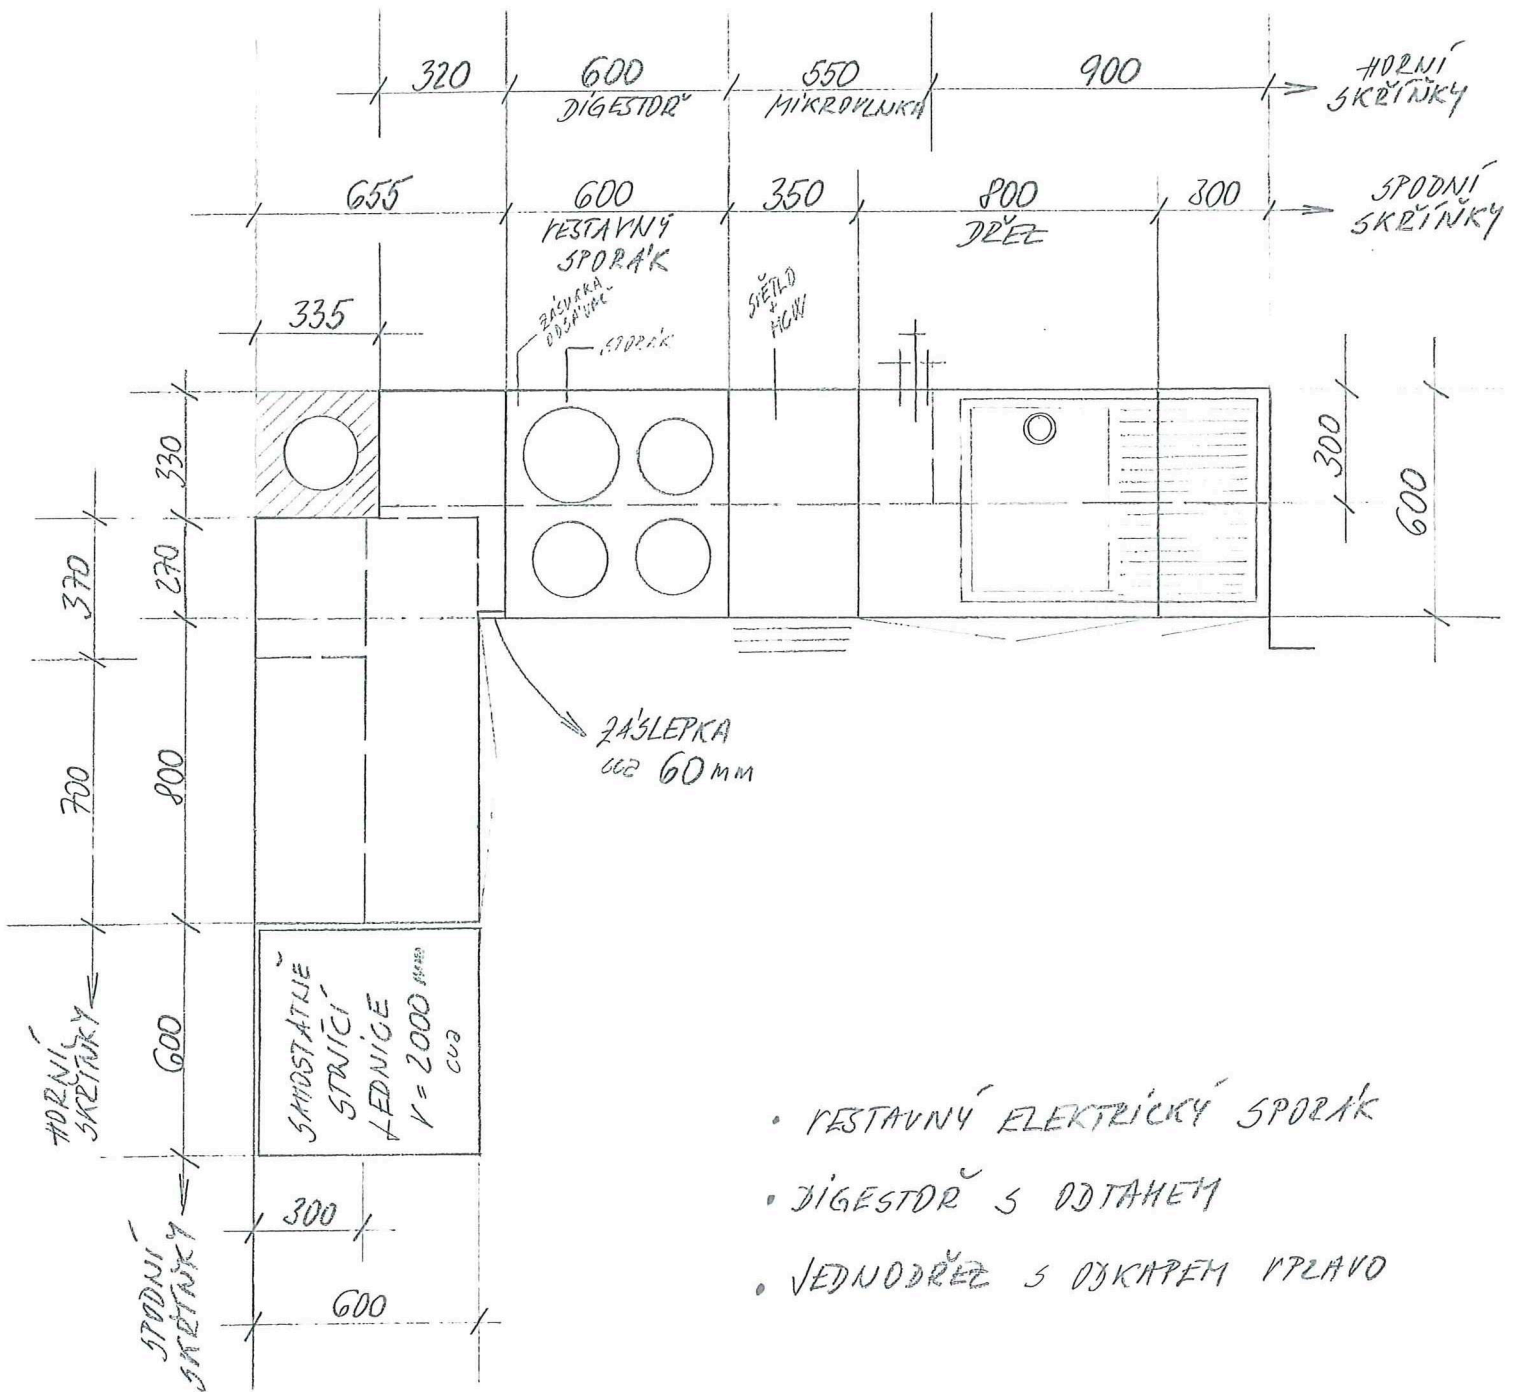

HASIČKA - KUCHYŇKA

- RESTAVNÝ ELEKTRICKÝ SPORÁK
- DIGESTOR S ODTAHEM
- JEDNODŘEŽ S ODKAPEM VPLAVO

* = ROZMERY TEČAD TRI SKRINKY URBENIT
 DLE ZAKUPENÝCH SPOTŘEBIČŮ !!!

1800

1700

100

800

800

800

800

50x120 m
100 m

POLICE

POLICE

POLICE

1220

1220

50x70 mm NO. 4
R = 100 mm