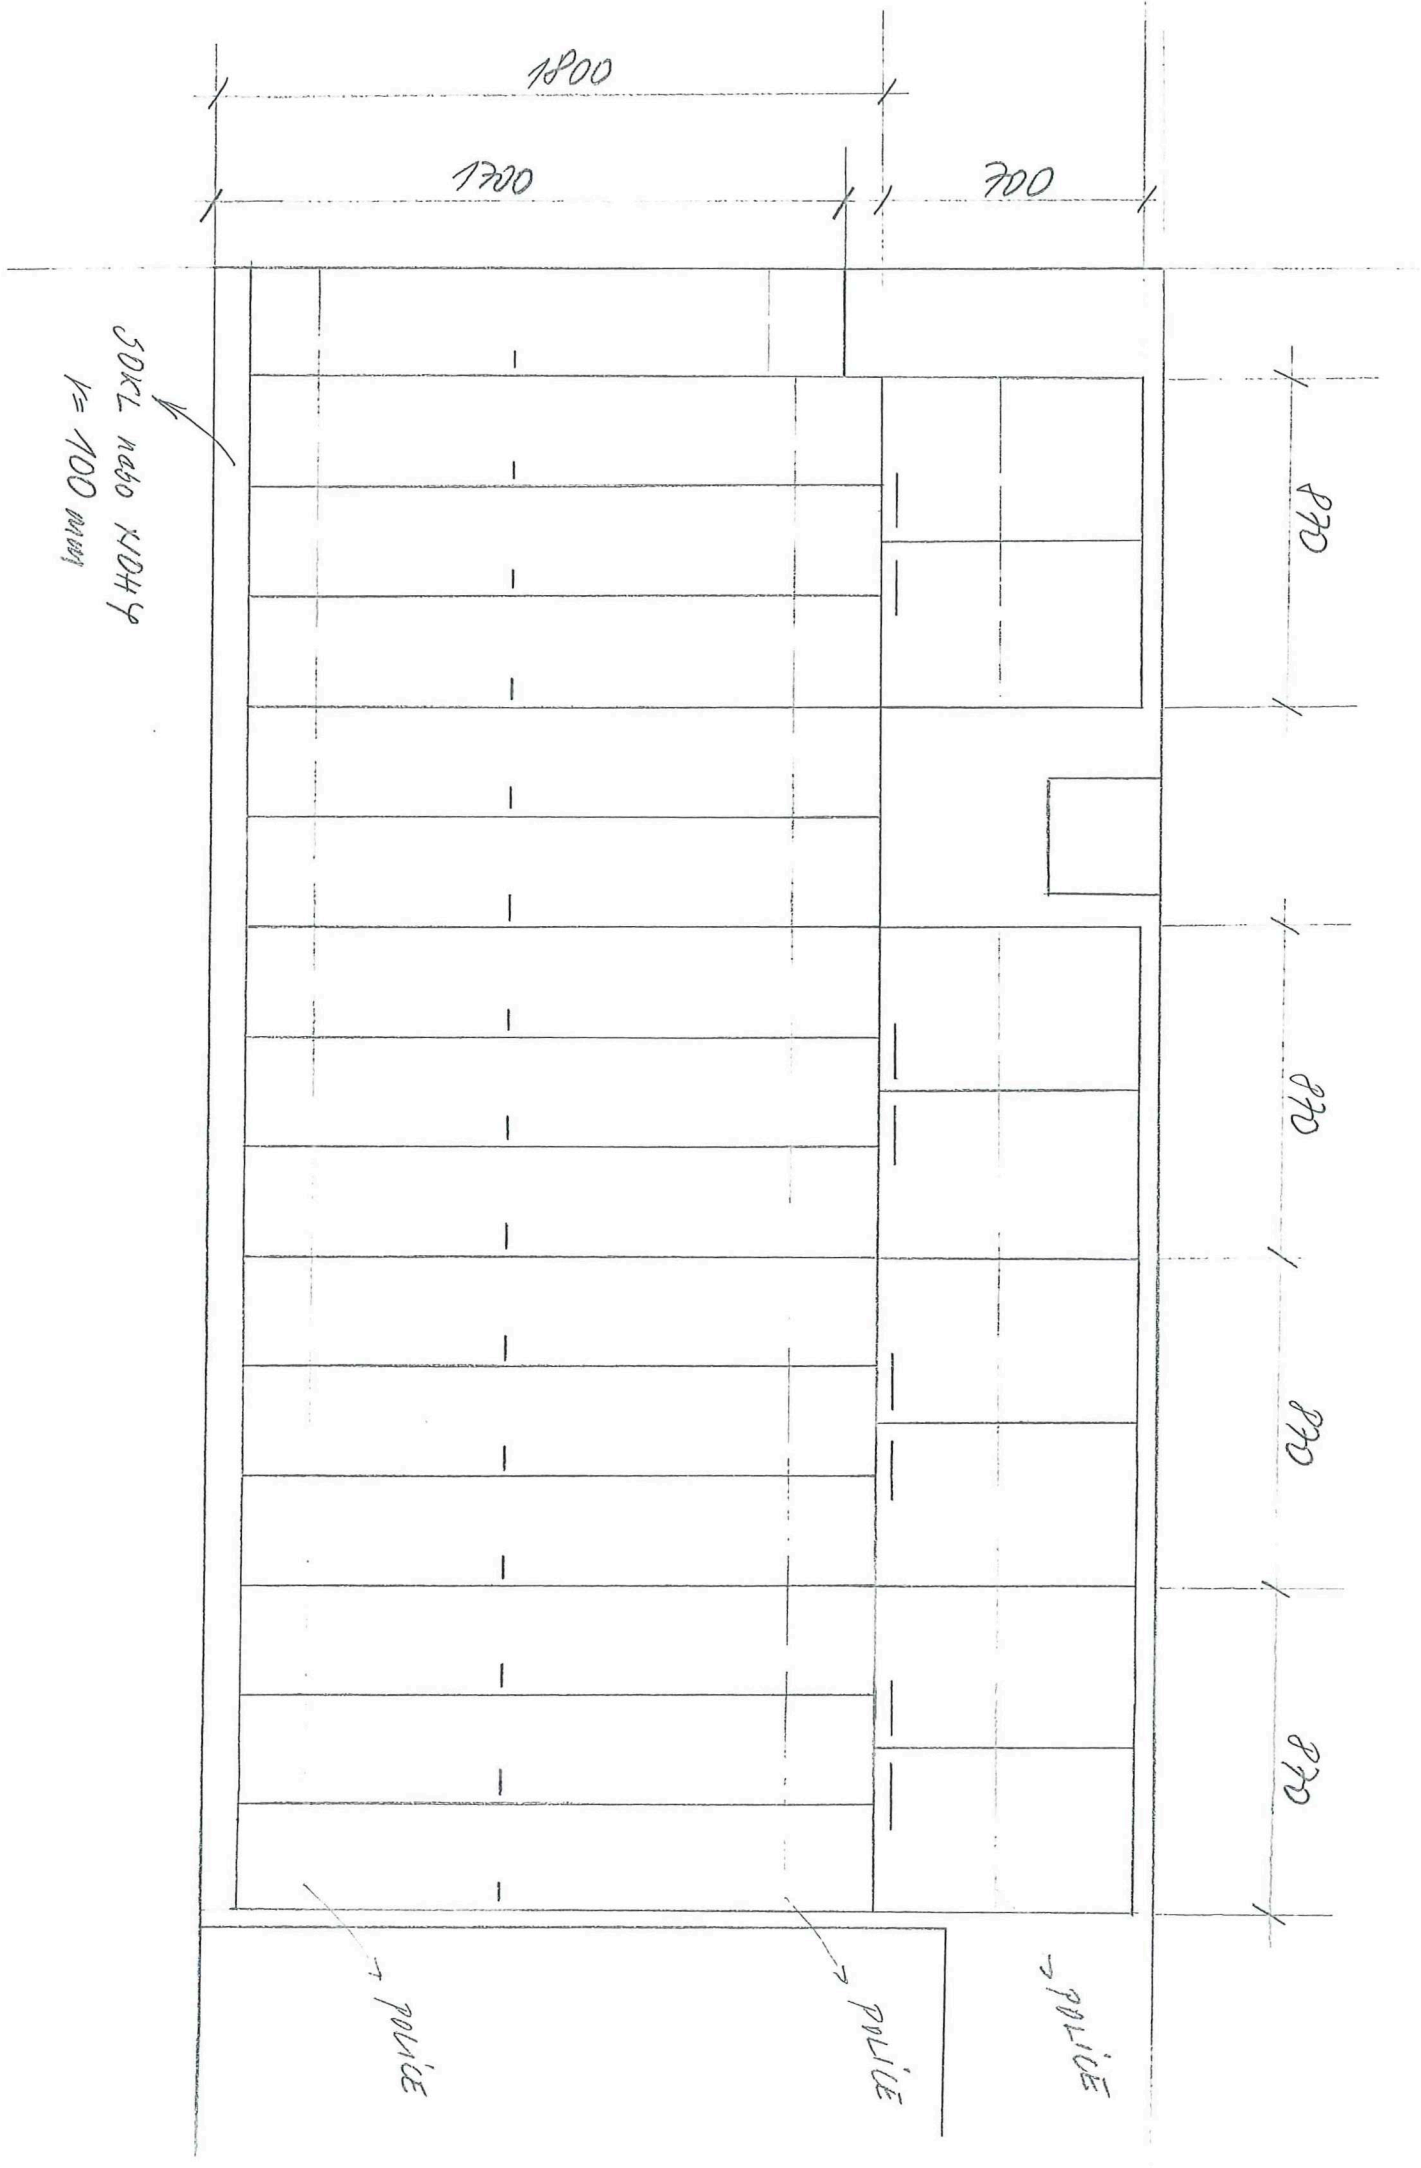

HASIČKA - KUCHYŇKA

- RESTAVNÝ ELEKTRICKÝ SPORÁK
- DIGESTOR S ODTAHEM
- JEDNODŘEŽ S ODKAPEM VPLAVO

* = ROZMERY TEČAD TRI SKRINKY URBENIT
 DLE ZAKUPENÝCH SPOTŘEBIČŮ !!!

1800

1700

100

800

800

800

800

50x120 m
100 m

POLICE

POLICE

POLICE

1220

1220

50x70 mm NO. 4
R = 100 mm