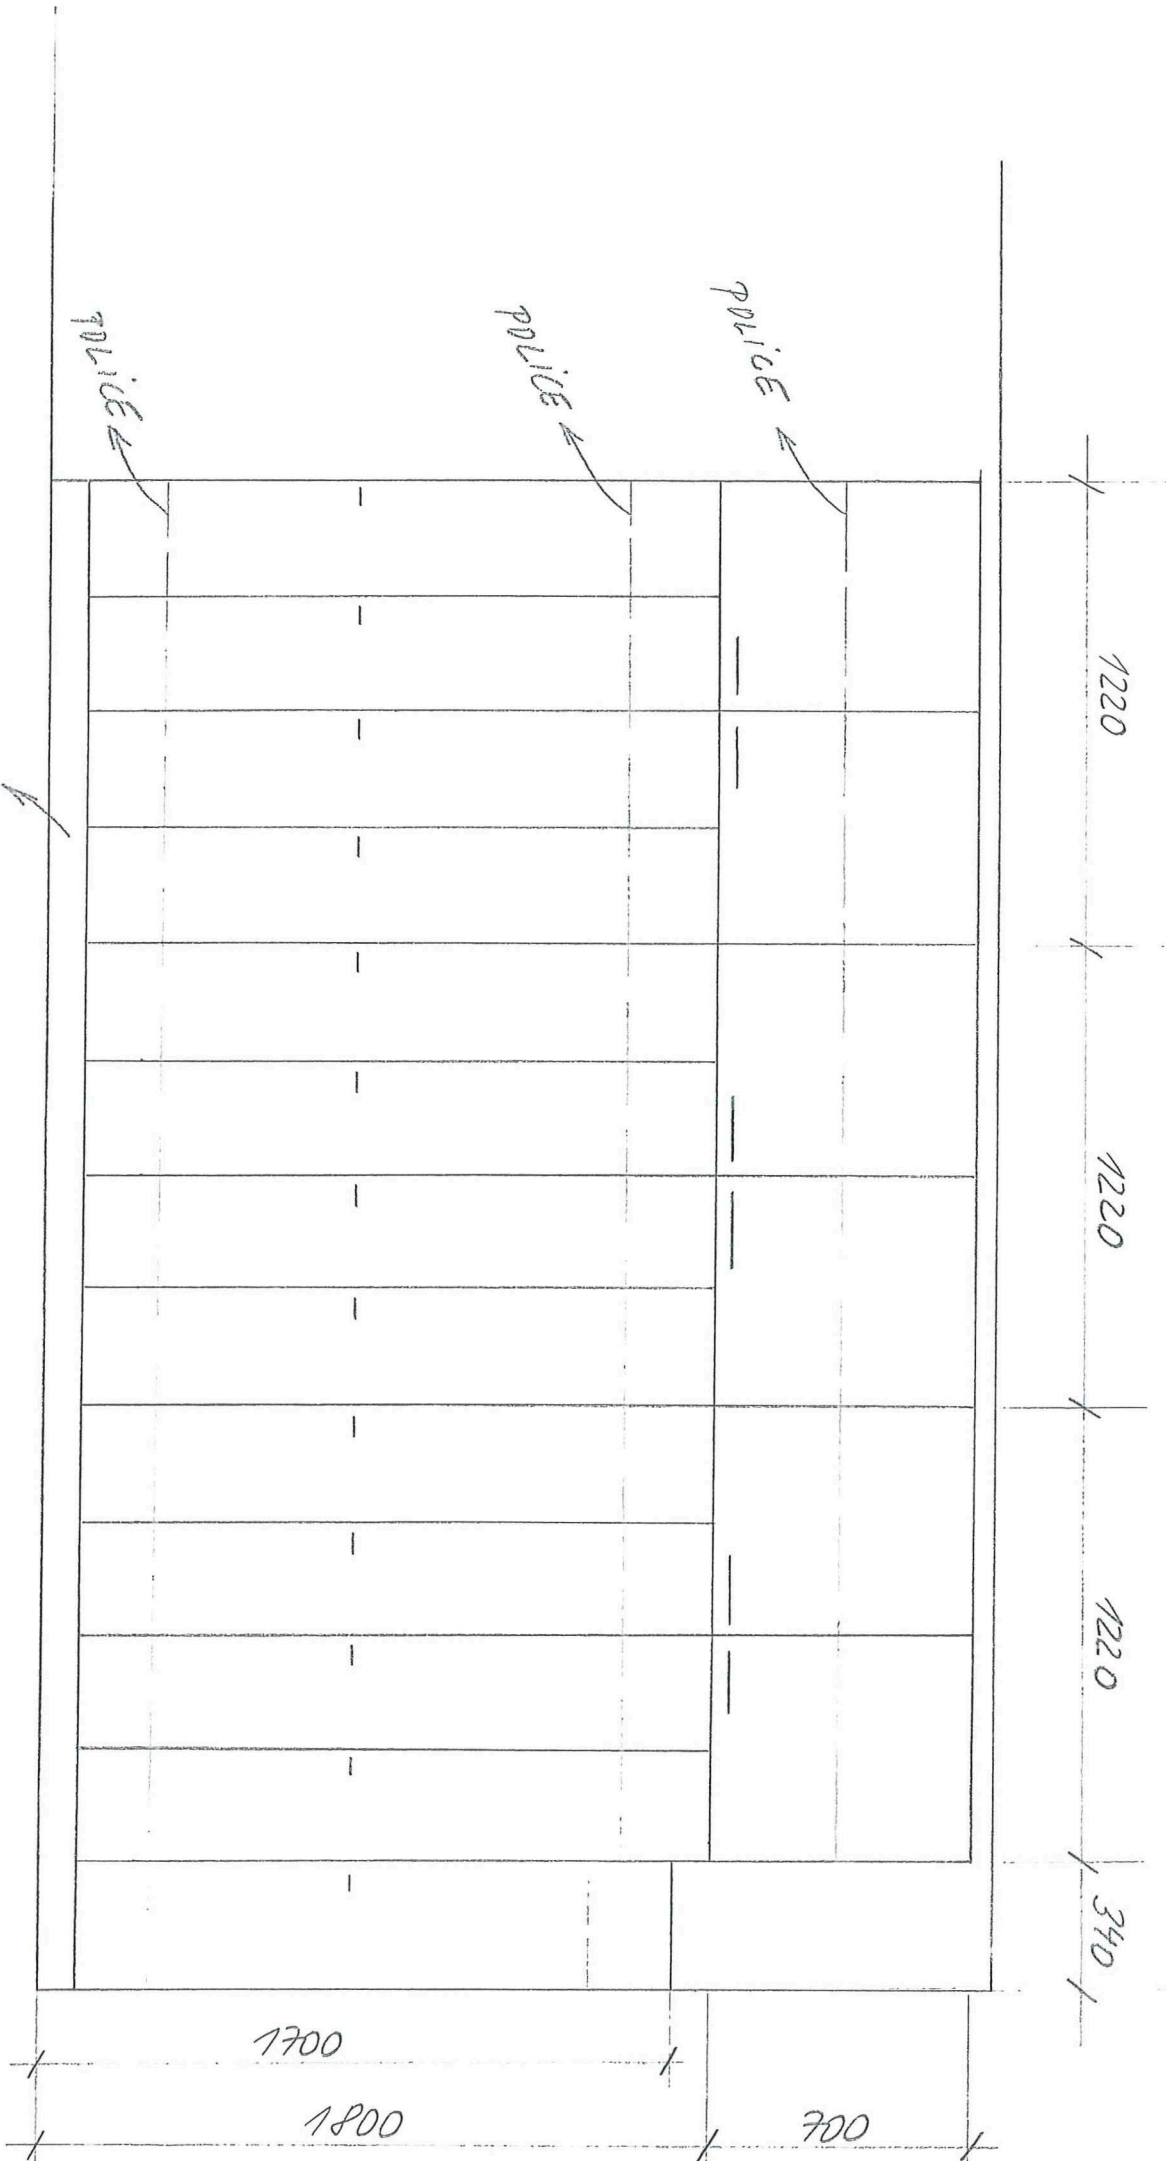

HASIČKA - KUCHYŇKA

- RESTAVNÝ ELEKTRICKÝ SPORÁK
- DIGESTOR S ODTAHEM
- JEDNODŘEŽ S ODKAPEM VPLAVO

* = ROZMERY TEČAD TRI SKRINKY URBENIT
 DLE ZAKUPENÝCH SPOTŘEBIČŮ !!!

1800

1700

100

800

800

800

800

50x120 m
100 m

POLICE

POLICE

POLICE

1220

1220

50x70 mm NO. 4
R = 100 mm