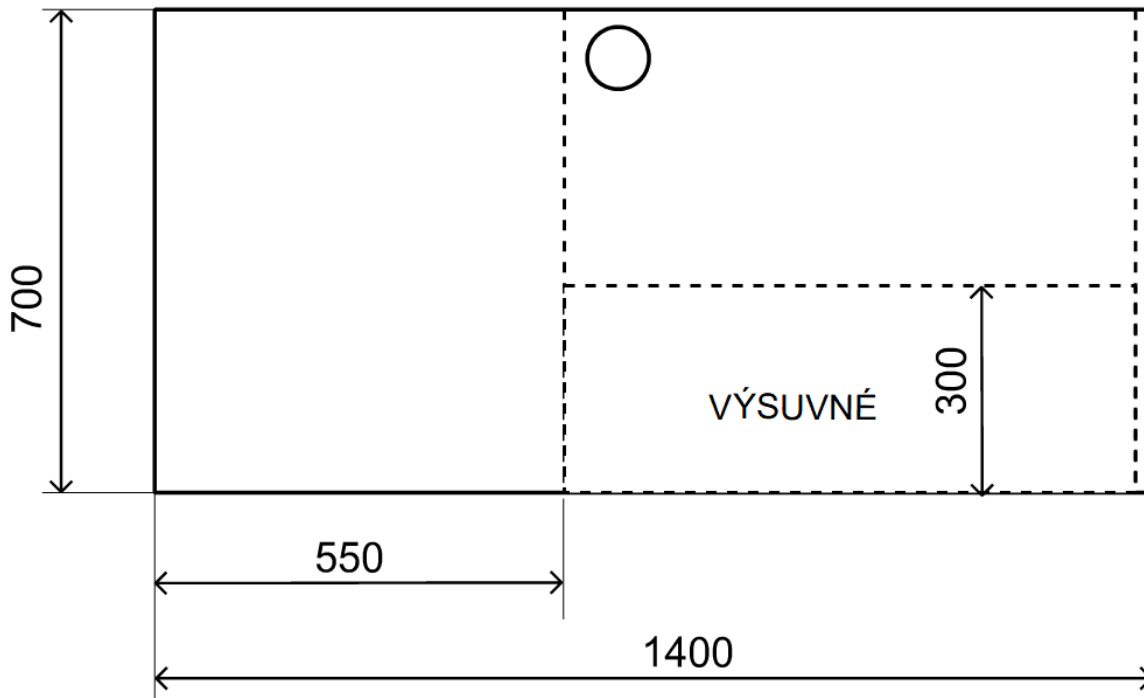

## Situační nákres

Stůl – učitel

silnější deska cca 25 mm

## Stůl – žák

- celkem 28 ks – 14 levých a 14 pravých
- V místech označených na situačním nákrese průchod pro kabely 230V a LAN pod pracovní deskou

Skříňka 1, skříňka 3

skříňka se zásuvkami  
silnější horní deska cca 25 mm

930

hloubka 650

Skříňka 2

Skříňka s dvířky, 2 police  
silnější horní deska - cca 25 mm

930

hloubka 650

Skříň s dvířky, 5 polic

800

hloubka 650