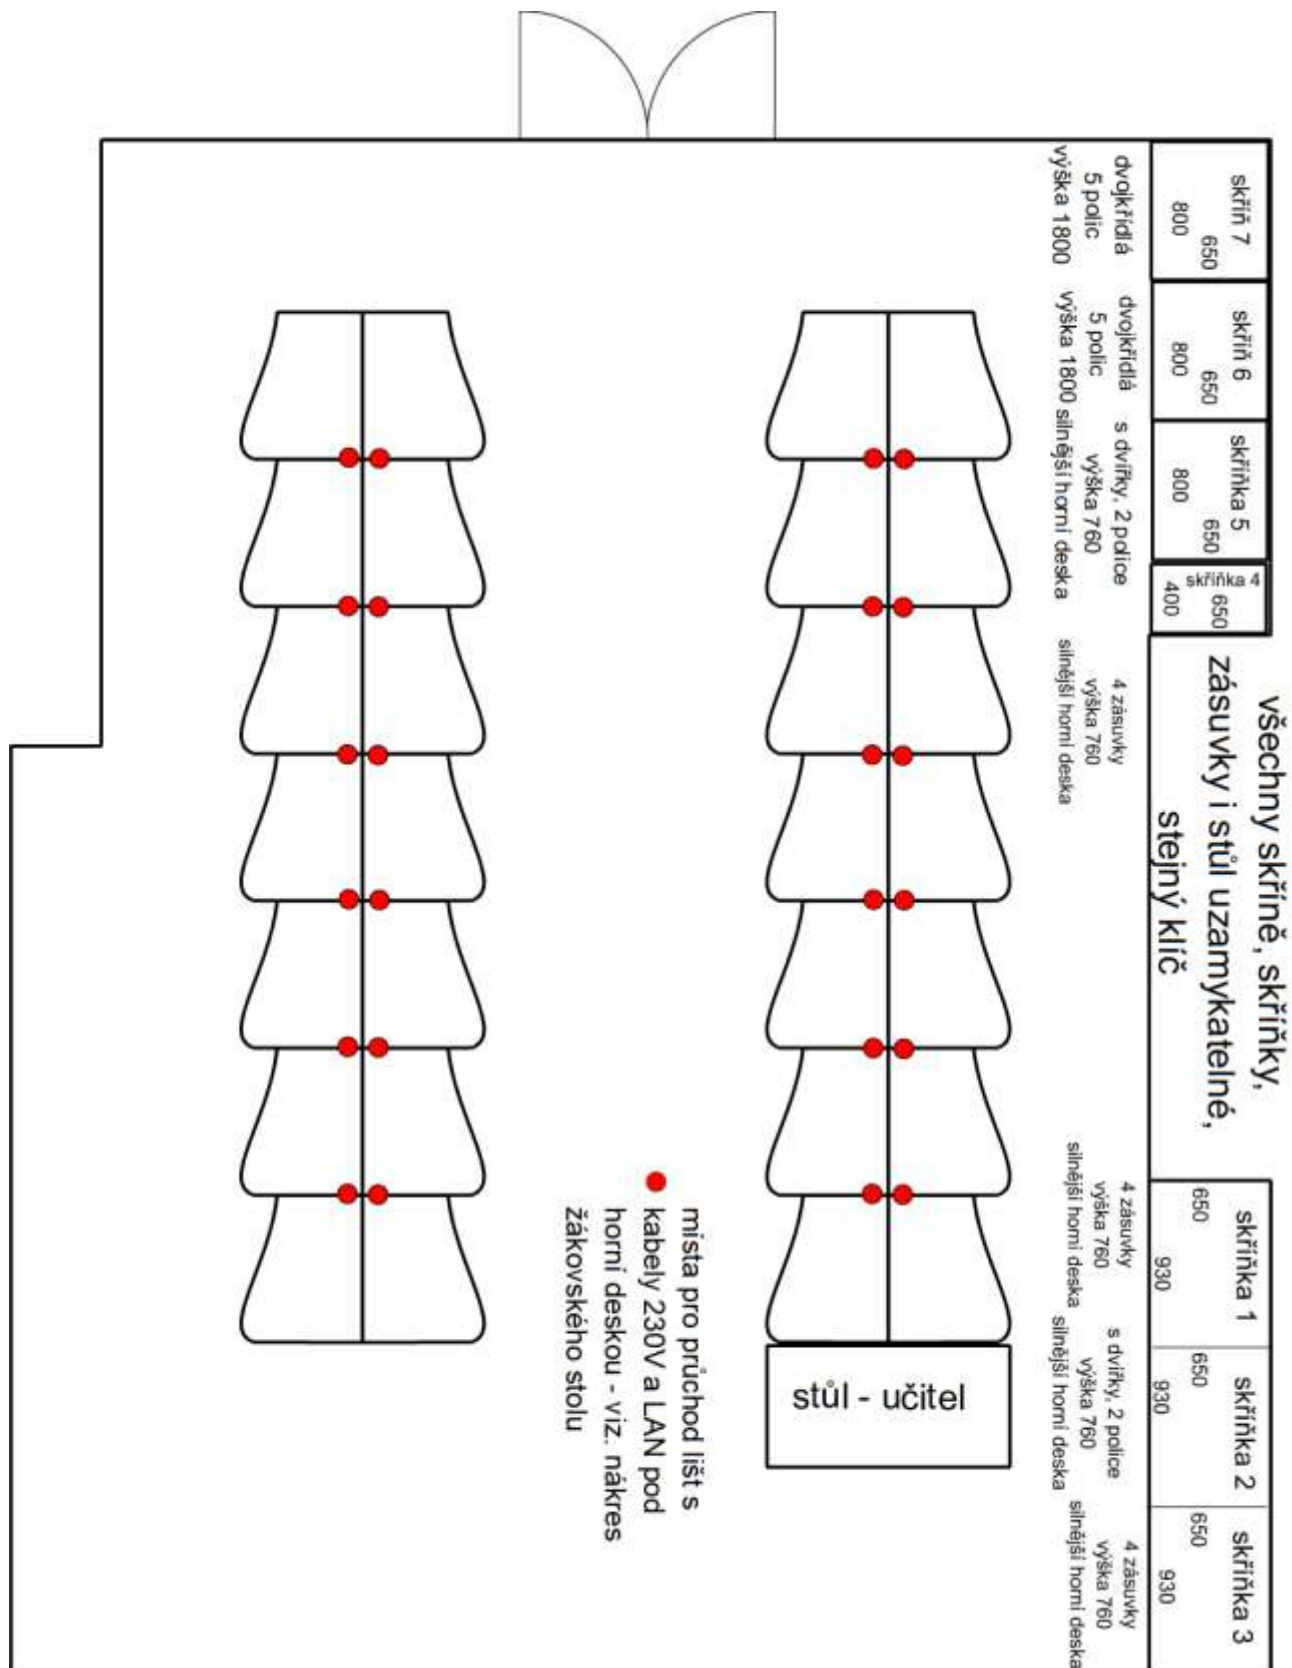

# Učebna PC - nábytek

## Situační nákres

Stůl – učitel

silnější deska cca 25 mm

## Stůl – žák

- celkem 28 ks – 14 levých a 14 pravých
- V místech označených na situačním nákrese průchod pro kabely 230V a LAN pod pracovní deskou

Skříňka 1, skříňka 3

skříňka se zásuvkami  
silnější horní deska cca 25 mm

Skříň s dvířky, 5 polic

800

hloubka 650