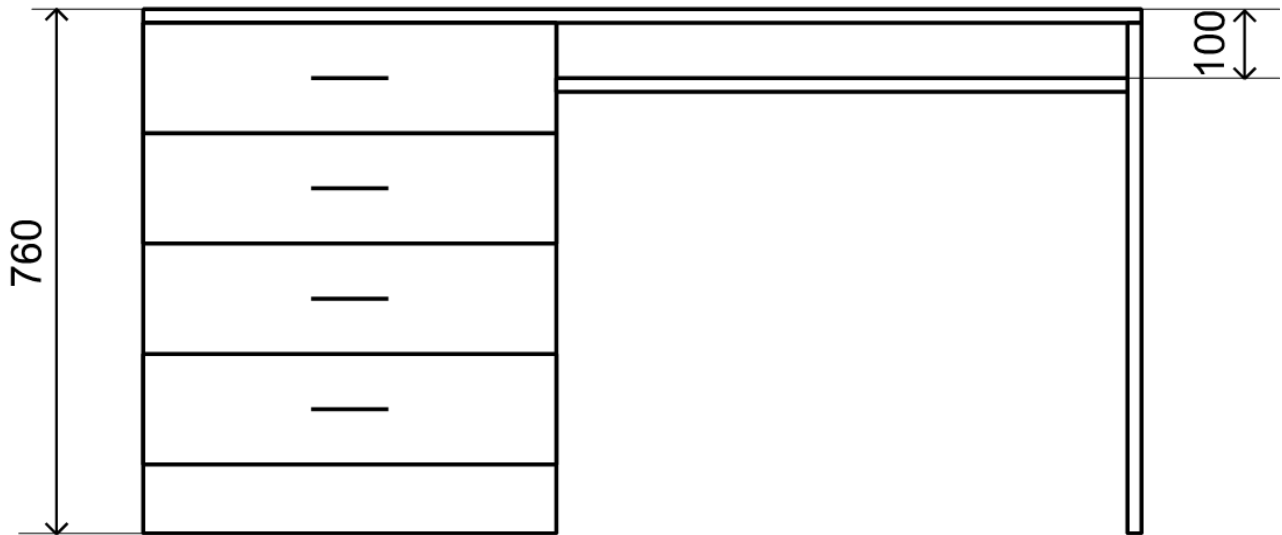

## Situační nákres

Stůl – učitel

silnější deska cca 25 mm

## Stůl – žák

- celkem 28 ks – 14 levých a 14 pravých
- V místech označených na situačním nákrese průchod pro kabely 230V a LAN pod pracovní deskou

Skříňka 1, skříňka 3

skříňka se zásuvkami  
silnější horní deska cca 25 mm

930

hloubka 650

Skříňka 2

Skříňka s dvířky, 2 police  
silnější horní deska - cca 25 mm

930

hloubka 650

Skříň s dvířky, 5 polic

800

hloubka 650