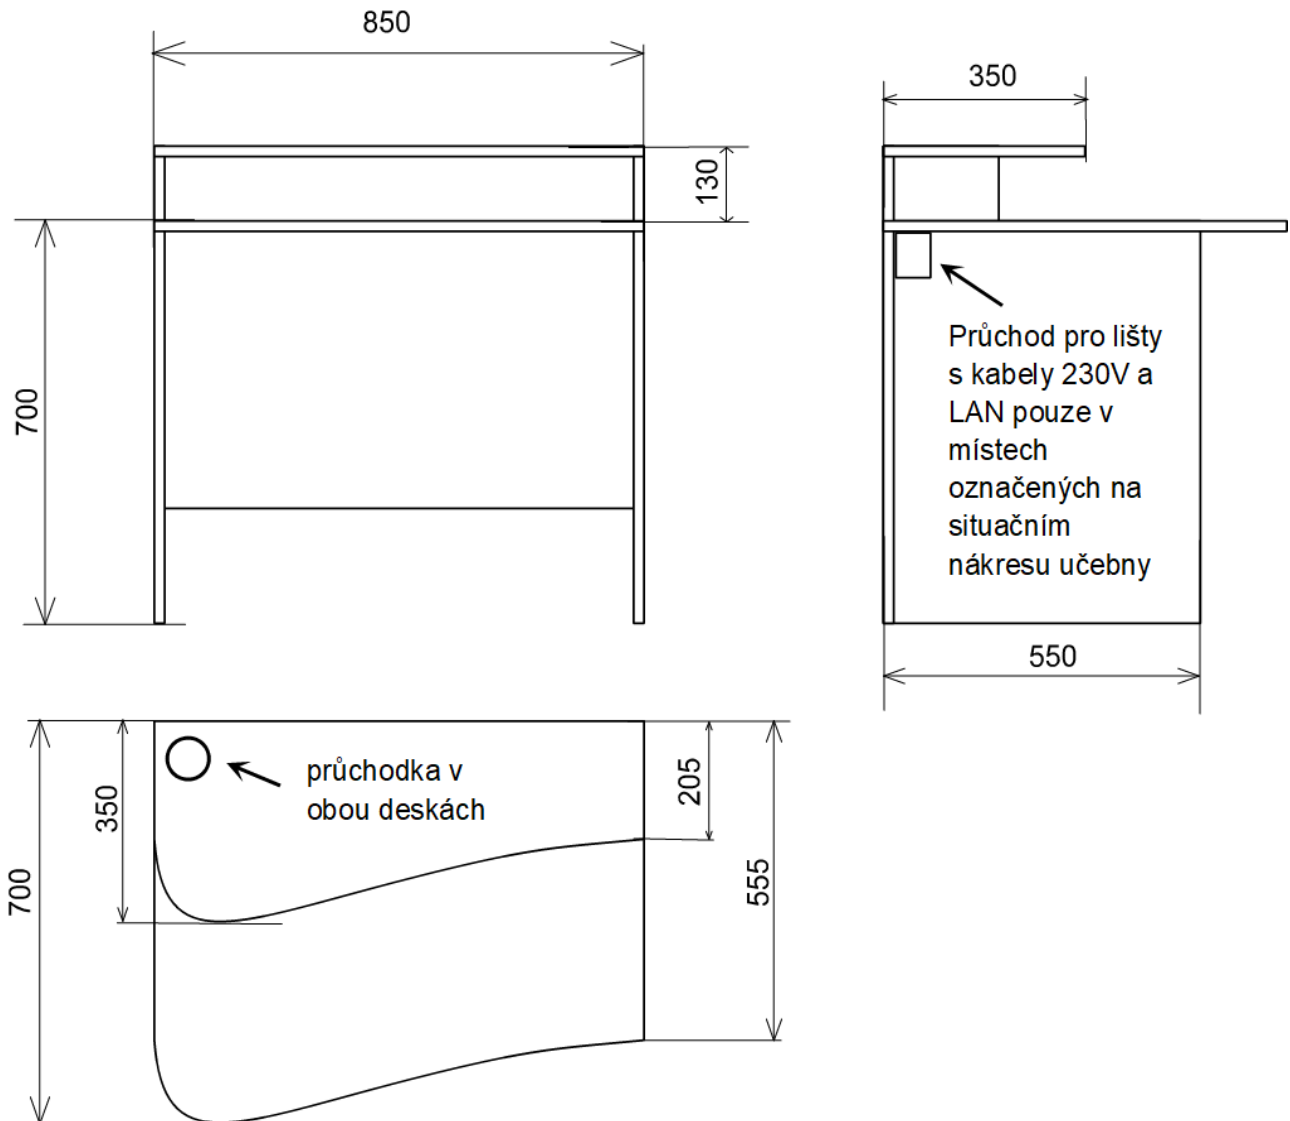

## Situační nákres

Stůl – učitel

silnější deska cca 25 mm

## Stůl – žák

- celkem 28 ks – 14 levých a 14 pravých
- V místech označených na situačním nákrese průchod pro kabely 230V a LAN pod pracovní deskou

Skříňka 1, skříňka 3

skříňka se zásuvkami  
silnější horní deska cca 25 mm

930

hloubka 650

Skříňka 2

Skříňka s dvířky, 2 police  
silnější horní deska - cca 25 mm

930

hloubka 650

Skříň s dvířky, 5 polic

800

hloubka 650