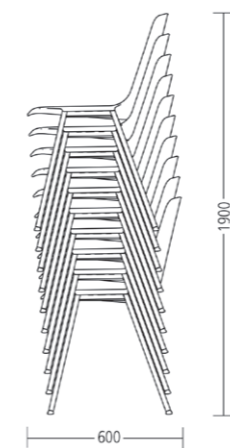

Stohování.
Vertikálně lze stohovat až 15 židlí. Stohovat a spojovat lze různé varianty židlí jak s područkami tak bez nich.

Číslování sedadel a řad
lze připevnit bez použití nástrojů.

6300 Stohovatelná židle

Skořepina sedáku polypropylen, bez čalounění, sedák čalouněný, čalouněná přední část nebo celočalouněná
V 830 / VS 435 / Š 540 / H 510
vzdálenost od středu ke středu 535 mm

6302 Stohovatelná židle s područkami

Skořepina sedáku polypropylen, bez čalounění, sedák čalouněný, čalouněná přední část nebo celočalouněná
V 830 / VS 435 / Š 590 / H 510
vzdálenost od středu ke středu 535 mm

Š = šířka / H = hloubka / VS = výška sedáku / V = výška celkem / rozměry v mm