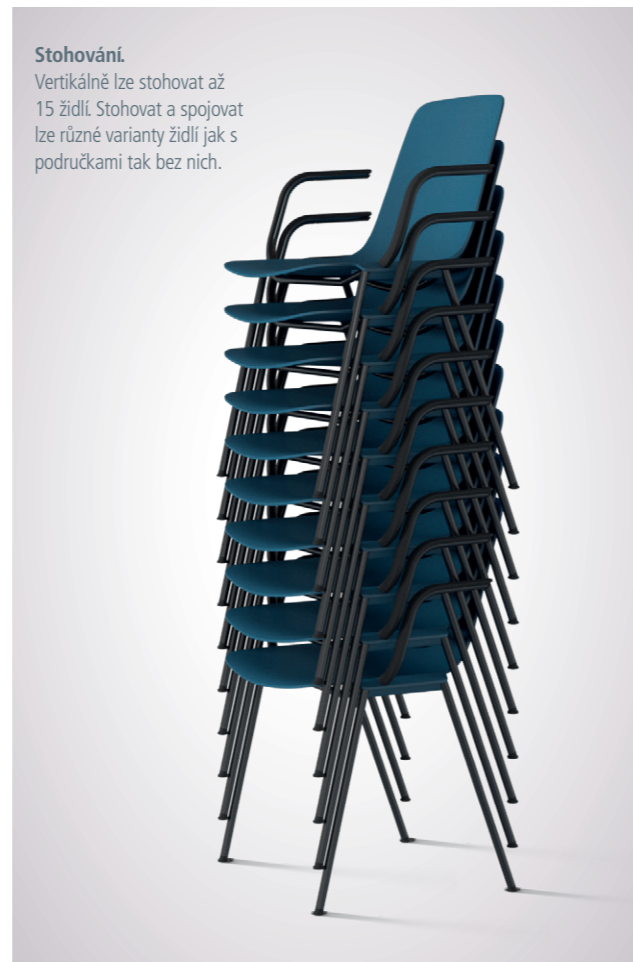

concept
wiesner hager

puc

Všestranný univerzál.

Židle *puc* od Wiesner-Hager je univerzální hráč, který najde své místo kdekoli a v jakékoliv situaci – ať jde o propojitelné sezení v auditoriu či o jednotlivě rozestavené židle. Tato produktová rodina vděčí za svou popularitu široké škále variant a svým „skrytým“ vlastnostem. Široké uplatnění židle *puc* umožňují užitečná a inteligentní řešení důmyslně integrovaná v jejím designu: jednoduchý spojovací systém s plastovou západkou ukrytý pod bočním čalouněním skořepiny funguje na principu perodrážky. *puc* kombinuje kvalitní design s veškerými funkčními požadavky na flexibilní víceúčelovou židli.

Při sestavování do řad se šikmý spojovací prvek zaklesne do příslušného prvku sousední židle. Díky tomu sestavení či rozebrání řady trvá pouhý okamžik. Volitelně lze židle osadit číslováním bez nutnosti použít nářadí. Židle umožňují vertikální stohování až do počtu deseti kusů. Boční tvar skořepiny funguje jako vodící prvek při stohování, jako ochrana i jako podpora područky. Židle umožňují vertikální stohování. Spojovat do řad a stohovat lze podle libosti židle s područkami i bez nich, a to i společně. Skořepina sedáku je dostupná v sedmi atraktivních barvách.

Lehká, s pevným charakterem a robustní zároveň.

Siluetě židle *puc* dominuje vypouklý tvar plastového sedáku, který podtrhuje její kreativní charakter. Štíhlý rám z vysoce kvalitních ocelových trubek zůstává v pozadí a propůjčuje židli její lehkost. Pokud jde o komfort sezení, ani zde Wiesner-Hager nepřistoupil k žádným kompromisům. Speciální tvar plastového sedáku a jeho velkorysá šířka zajišťují ergonomicky pohodlné sezení i v dlouhých časových intervalech.

Design: arge2

Bohatství v detailech.

Volitelně.

Spojovací systém
s plastovou západkou je ukrytý pod bočním čalouněním skořepiny.

Čalounění.
Na vyžádání je možné stohovatelnou židli vybavit čalouněným sedadlem nebo přední či plně čalouněnou skořepinou sedáku.