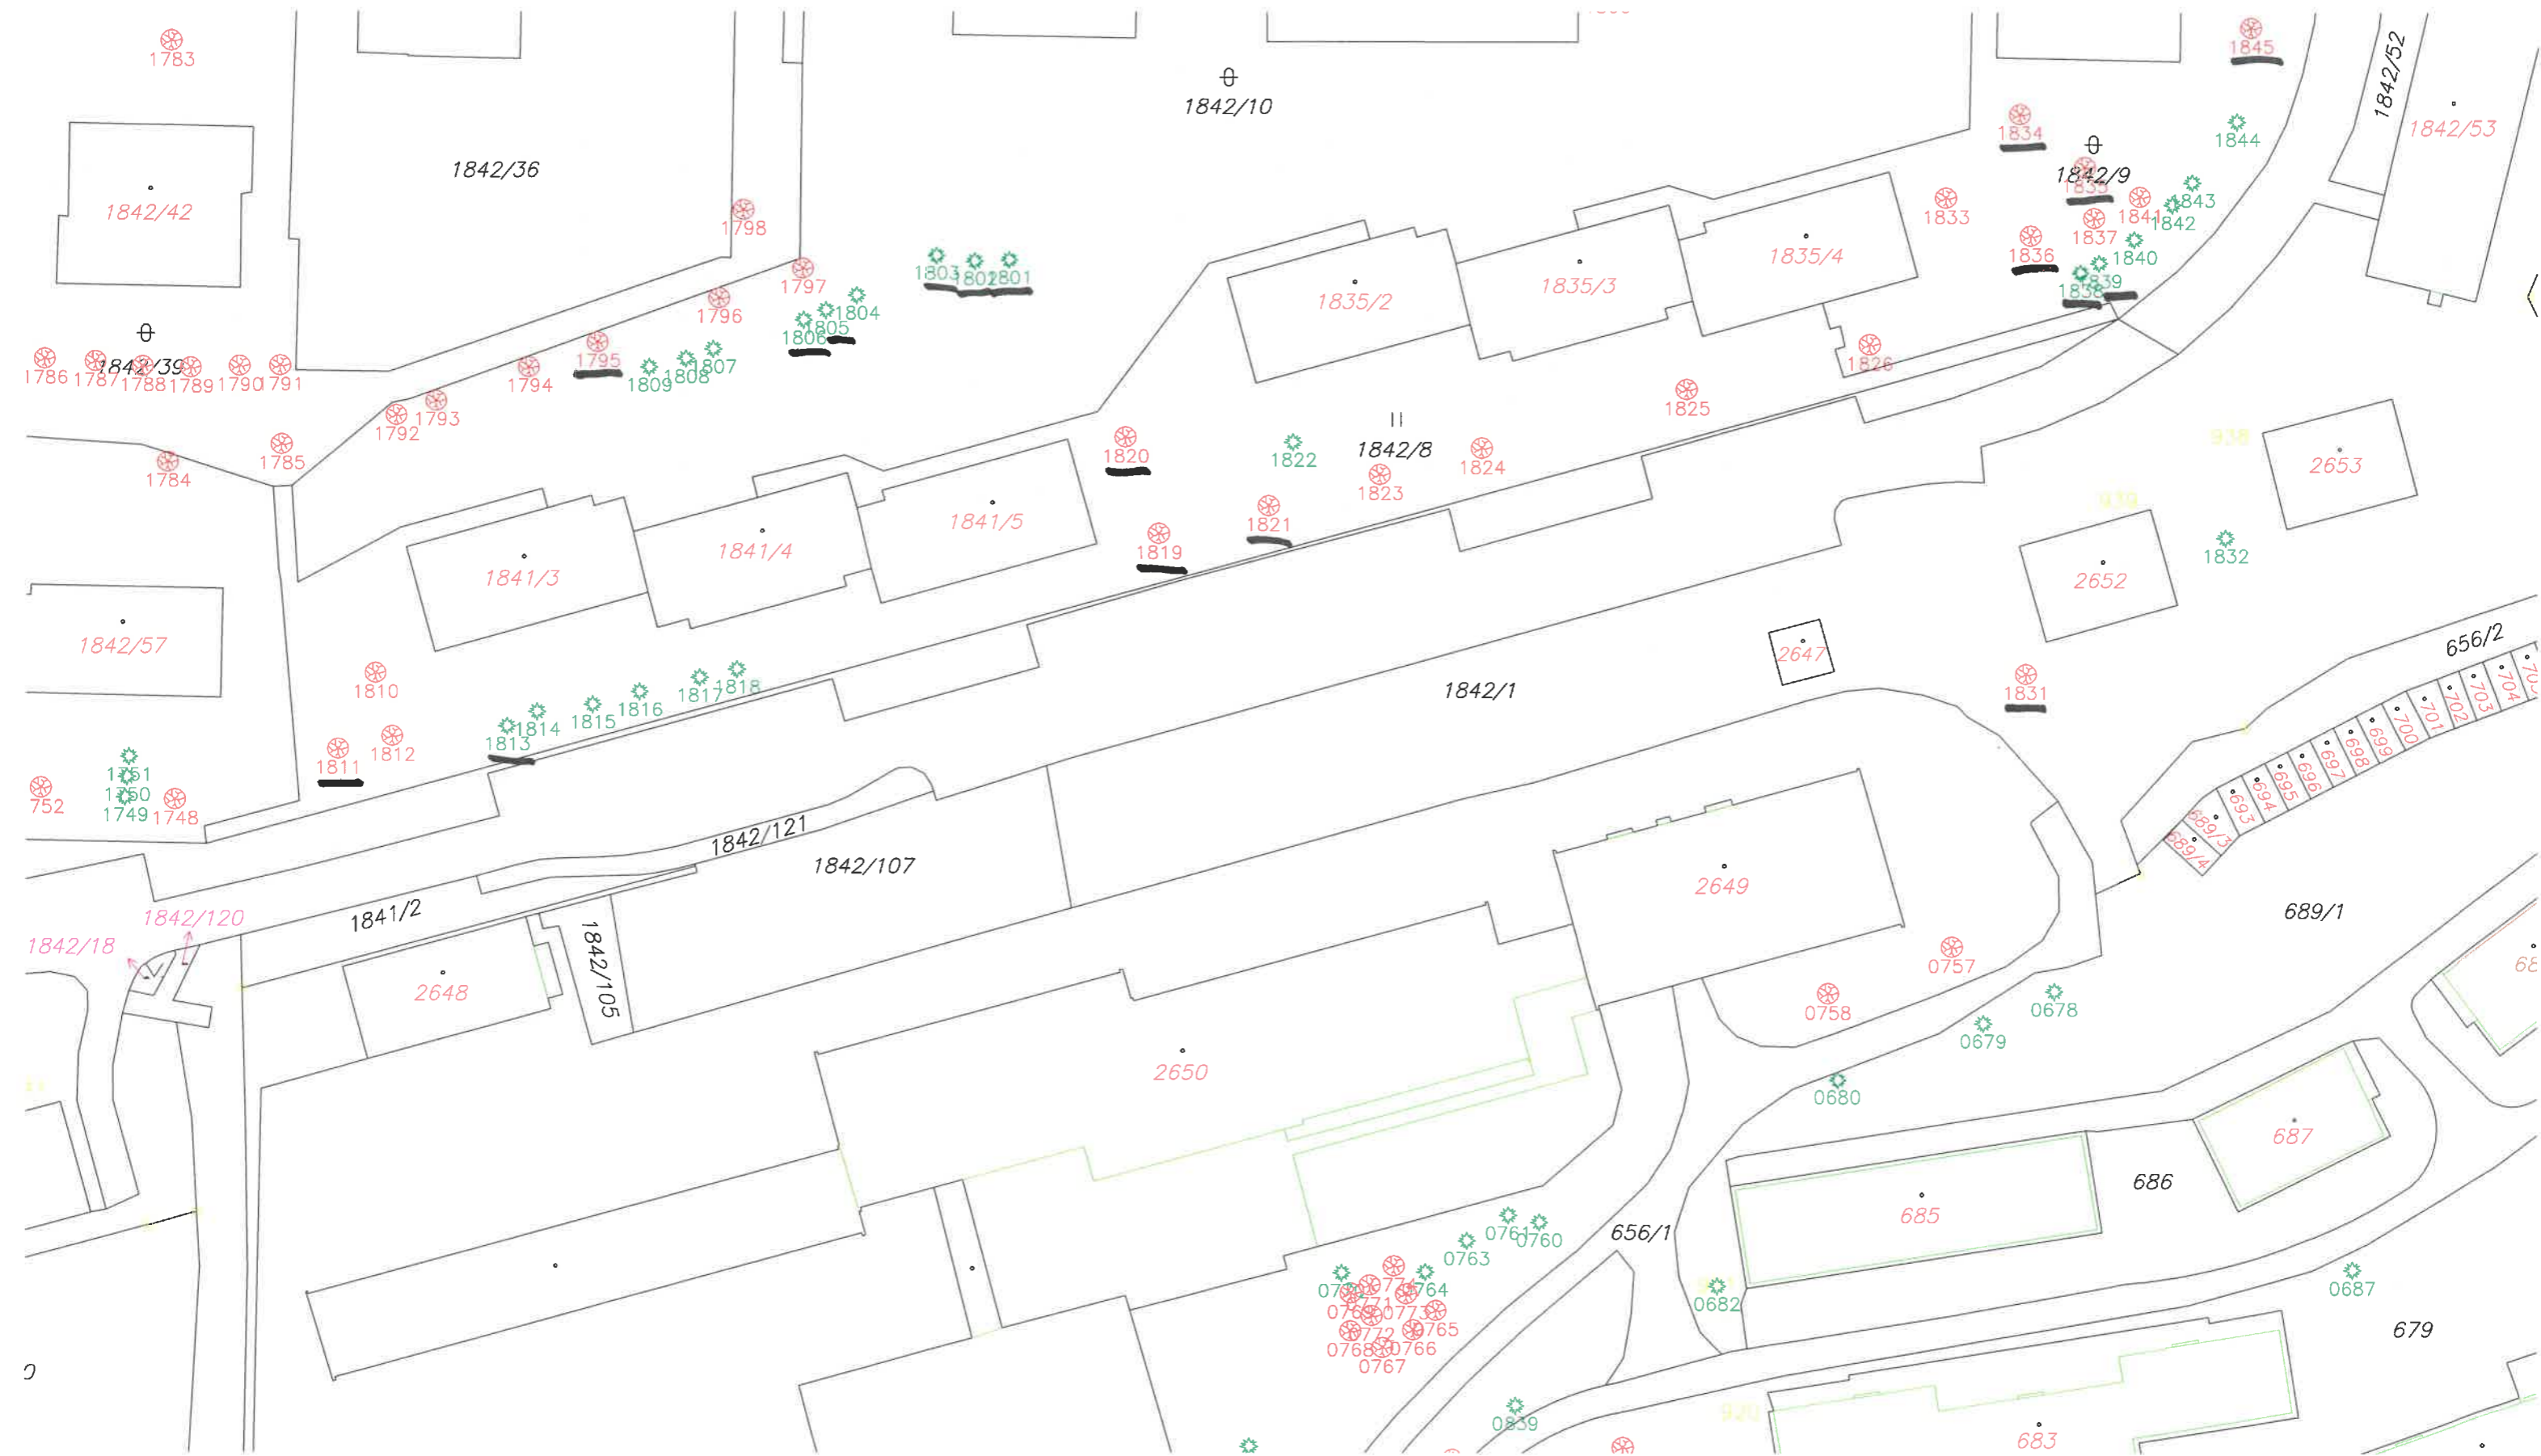

Zahradní
p.č. 1-7

u Penny
p.č. 16 - 36, 78
Verudova
p.č. 37 - 40

městský park
n.č. 41-47

U Lázní
n.č. 88

městský park

ř.č. 48-57

městský park - parkoviště

ř.č. 58-68

u stadionu

ř.č. 69-74

Zlatá stezka
n.č. 79
u pivovaru
n.č. 80-87

Mitová dolní

p.č. 98 - 109
115 - 119

1830/13	1830/11	1830/114
1830/14	1830/12	1830/115
1830/15	1830/13	1830/6
1830/16	1830/14	1830/7
1830/17	1830/15	1830/8
1830/18	1830/16	1830/9
1830/19	1830/17	1830/10
1830/20	1830/18	1830/11
1830/21	1830/19	1830/12
1830/22	1830/20	1830/13
1830/23	1830/21	1830/14
1830/24	1830/22	1830/15
1830/25	1830/23	1830/16
1830/26	1830/24	1830/17
1830/27	1830/25	1830/18
1830/28	1830/26	1830/19
1830/29	1830/27	1830/20
1830/30	1830/28	1830/21
1830/31	1830/29	1830/22
1830/32	1830/30	1830/23
1830/33	1830/31	1830/24
1830/34	1830/32	1830/25
1830/35	1830/33	1830/26
1830/36	1830/34	1830/27
1830/37	1830/35	1830/28
1830/38	1830/36	1830/29
1830/39	1830/37	1830/30
1830/40	1830/38	1830/31
1830/41	1830/39	1830/32
1830/42	1830/40	1830/33
1830/43	1830/41	1830/34
1830/44	1830/42	1830/35
1830/45	1830/43	1830/36
1830/46	1830/44	1830/37
1830/47	1830/45	1830/38
1830/48	1830/46	1830/39
1830/49	1830/47	1830/40
1830/50	1830/48	1830/41
1830/51	1830/49	1830/42
1830/52	1830/50	1830/43
1830/53	1830/51	1830/44
1830/54	1830/52	1830/45
1830/55	1830/53	1830/46
1830/56	1830/54	1830/47
1830/57	1830/55	1830/48
1830/58	1830/56	1830/49
1830/59	1830/57	1830/50
1830/60	1830/58	1830/51

Mítová dolní

p.č. 110-114
Mítová hoti, SNP
p.č. 154-178

Mitová dolní p.č. 120 - 137

Mitová dolní

p.č. 138-153

K Rokli, Lučňá

p.č. 179-194

Na sídlišťem