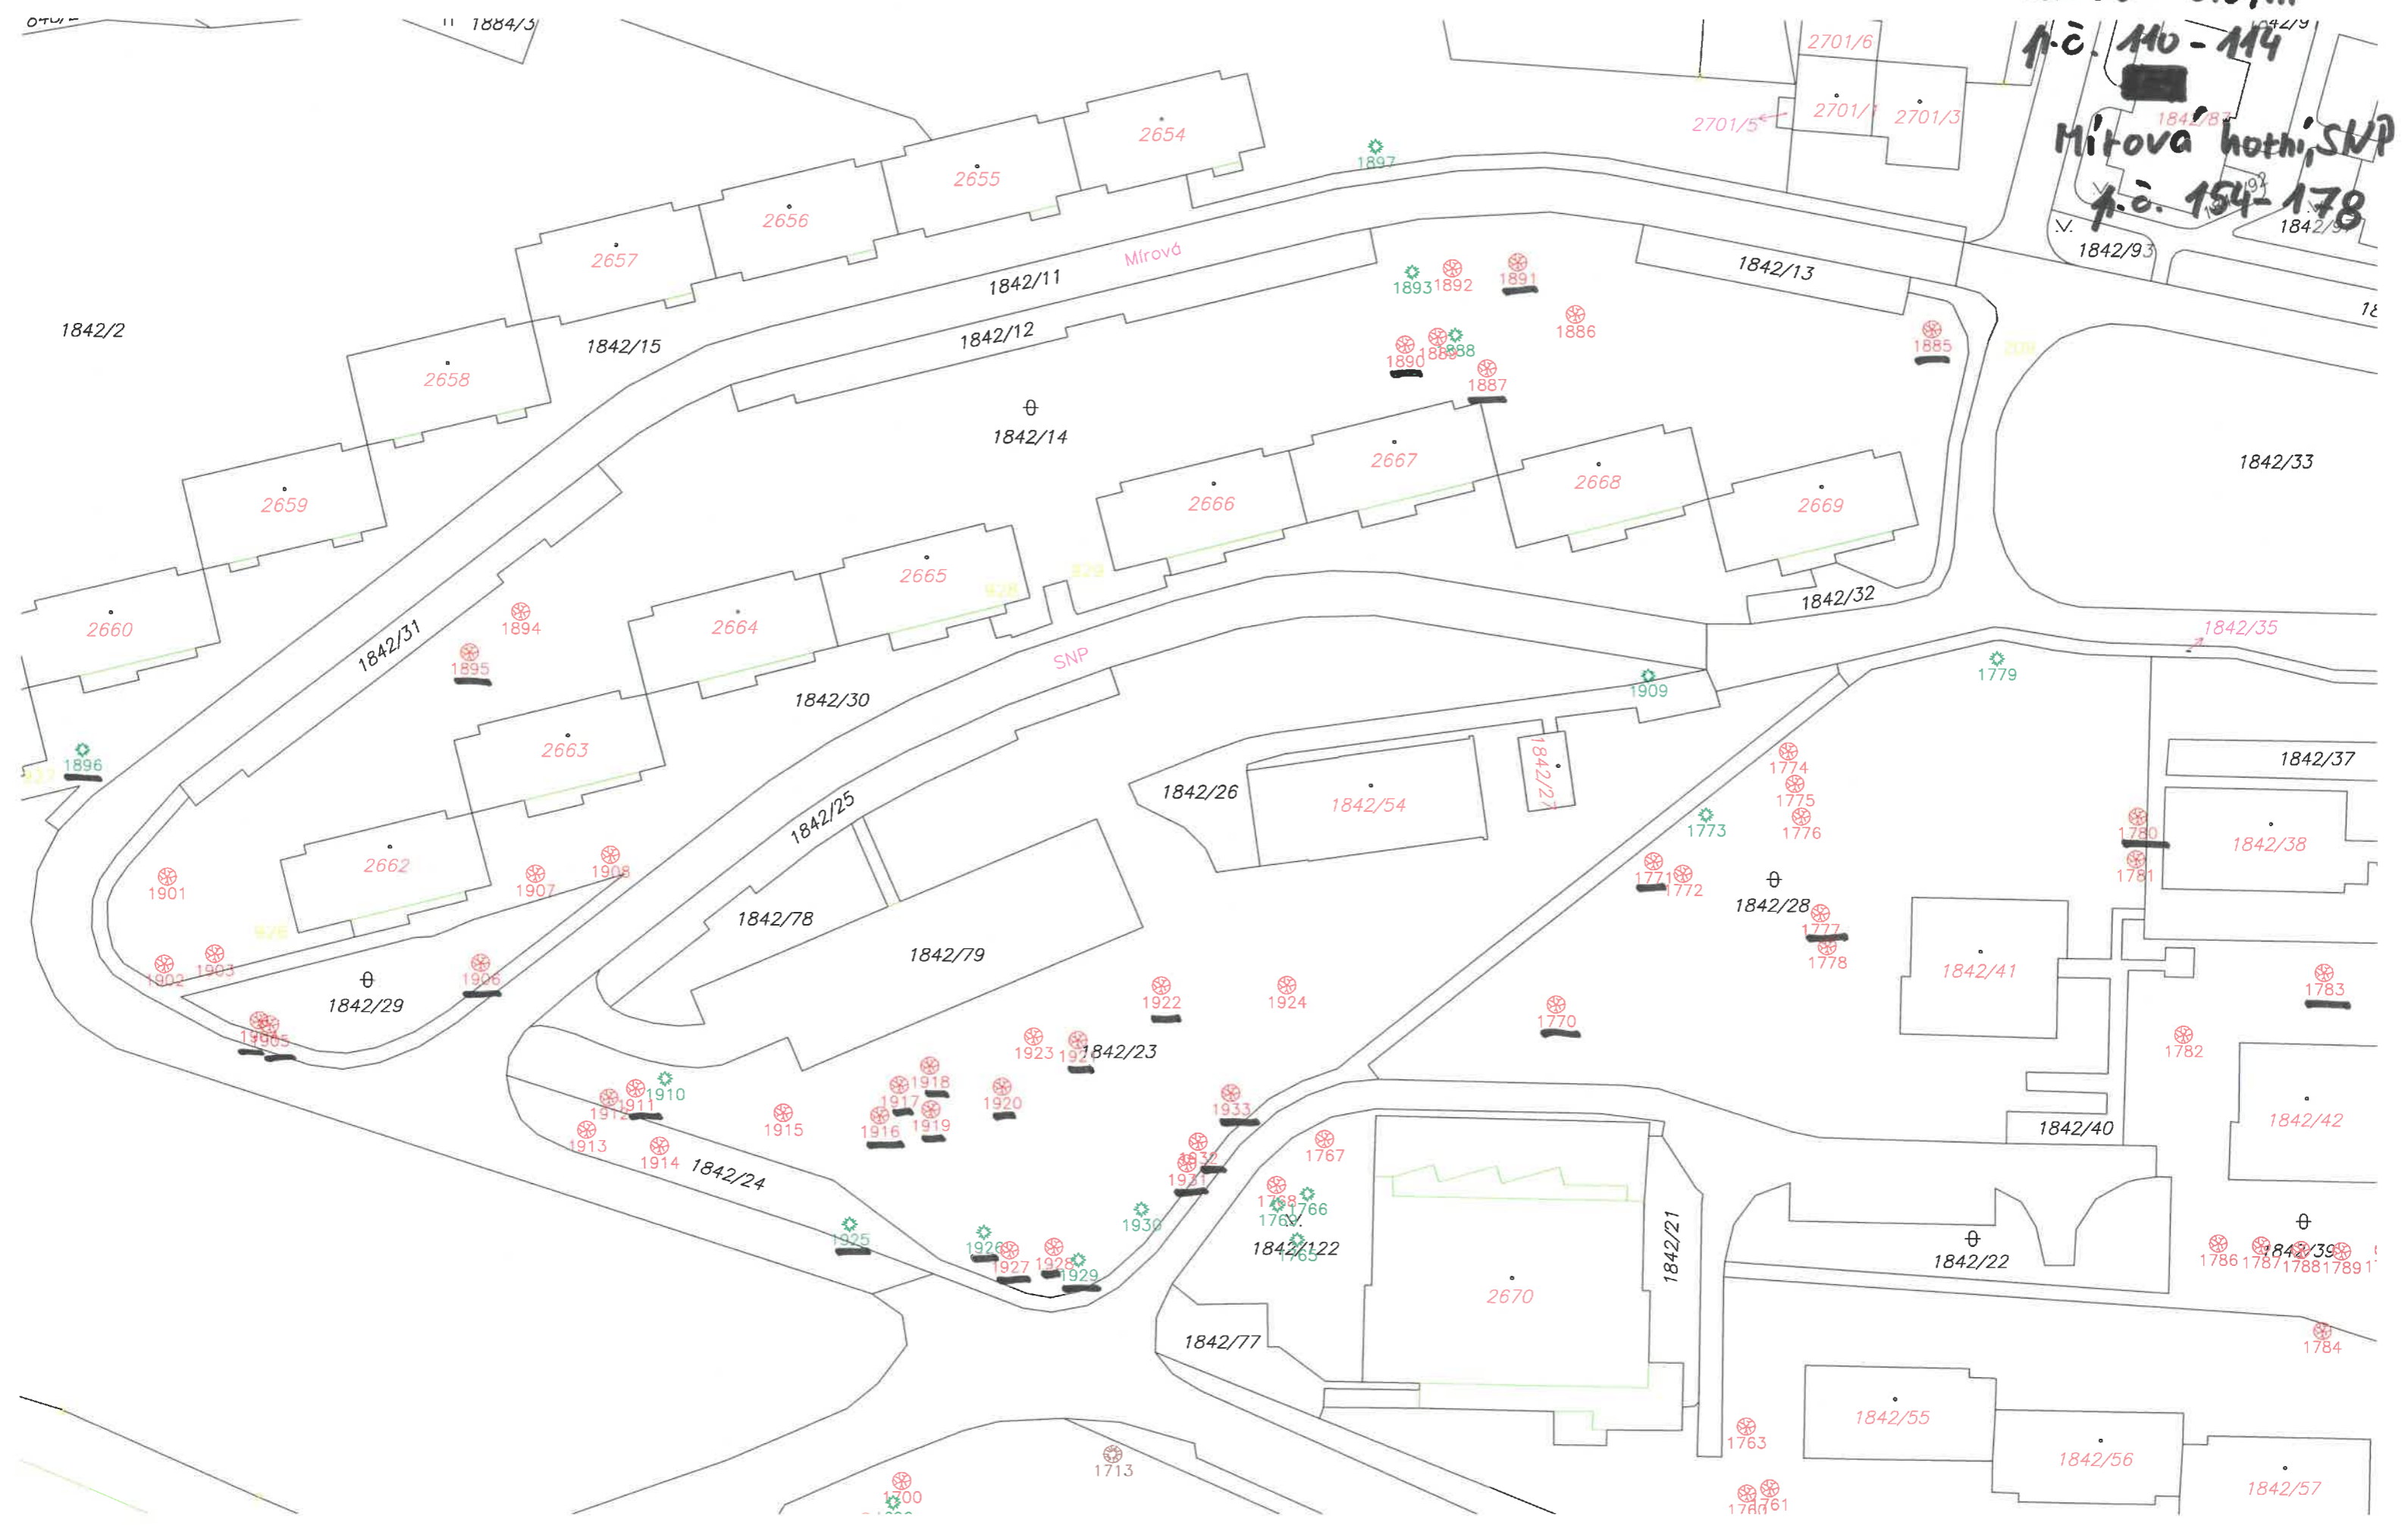

Zahradní
p.č. 1-7

u Penny
p.č. 16 - 36, 78
Verudova
p.č. 37 - 40

městský park
n.č. 41-47

U Lázní
n.č. 88

městský park

ř.č. 48-57

městský park - parkoviště

ř.č. 58-68

u stadionu

ř.č. 69-74

Zlatá stezka
n.č. 79
u pivovaru
n.č. 80-87

Mitová dolní

p.č. 98 - 109
115 - 119

1830/13	1830/11	1830/114
1830/14	1830/12	1830/115
1830/15	1830/13	1830/6
1830/16	1830/14	1830/7
1830/17	1830/15	1830/8
1830/18	1830/16	1830/9
1830/19	1830/17	1830/10
1830/20	1830/18	1830/11
1830/21	1830/19	1830/12
1830/22	1830/20	1830/13
1830/23	1830/21	1830/14
1830/24	1830/22	1830/15
1830/25	1830/23	1830/16
1830/26	1830/24	1830/17
1830/27	1830/25	1830/18
1830/28	1830/26	1830/19
1830/29	1830/27	1830/20
1830/30	1830/28	1830/21
1830/31	1830/29	1830/22
1830/32	1830/30	1830/23
1830/33	1830/31	1830/24
1830/34	1830/32	1830/25
1830/35	1830/33	1830/26
1830/36	1830/34	1830/27
1830/37	1830/35	1830/28
1830/38	1830/36	1830/29
1830/39	1830/37	1830/30
1830/40	1830/38	1830/31
1830/41	1830/39	1830/32
1830/42	1830/40	1830/33
1830/43	1830/41	1830/34
1830/44	1830/42	1830/35
1830/45	1830/43	1830/36
1830/46	1830/44	1830/37
1830/47	1830/45	1830/38
1830/48	1830/46	1830/39
1830/49	1830/47	1830/40
1830/50	1830/48	1830/41
1830/51	1830/49	1830/42
1830/52	1830/50	1830/43
1830/53	1830/51	1830/44
1830/54	1830/52	1830/45
1830/55	1830/53	1830/46
1830/56	1830/54	1830/47
1830/57	1830/55	1830/48
1830/58	1830/56	1830/49
1830/59	1830/57	1830/50
1830/60	1830/58	1830/51

Mítová dolní

p.č. 110-114
Mítová hoti, SNP
p.č. 154-178

Mitová dolní p.č. 120 - 137

Mitová dolní

p.č. 138-153

K Rokli, Lučňá

p.č. 179-194

Na sídlišťem