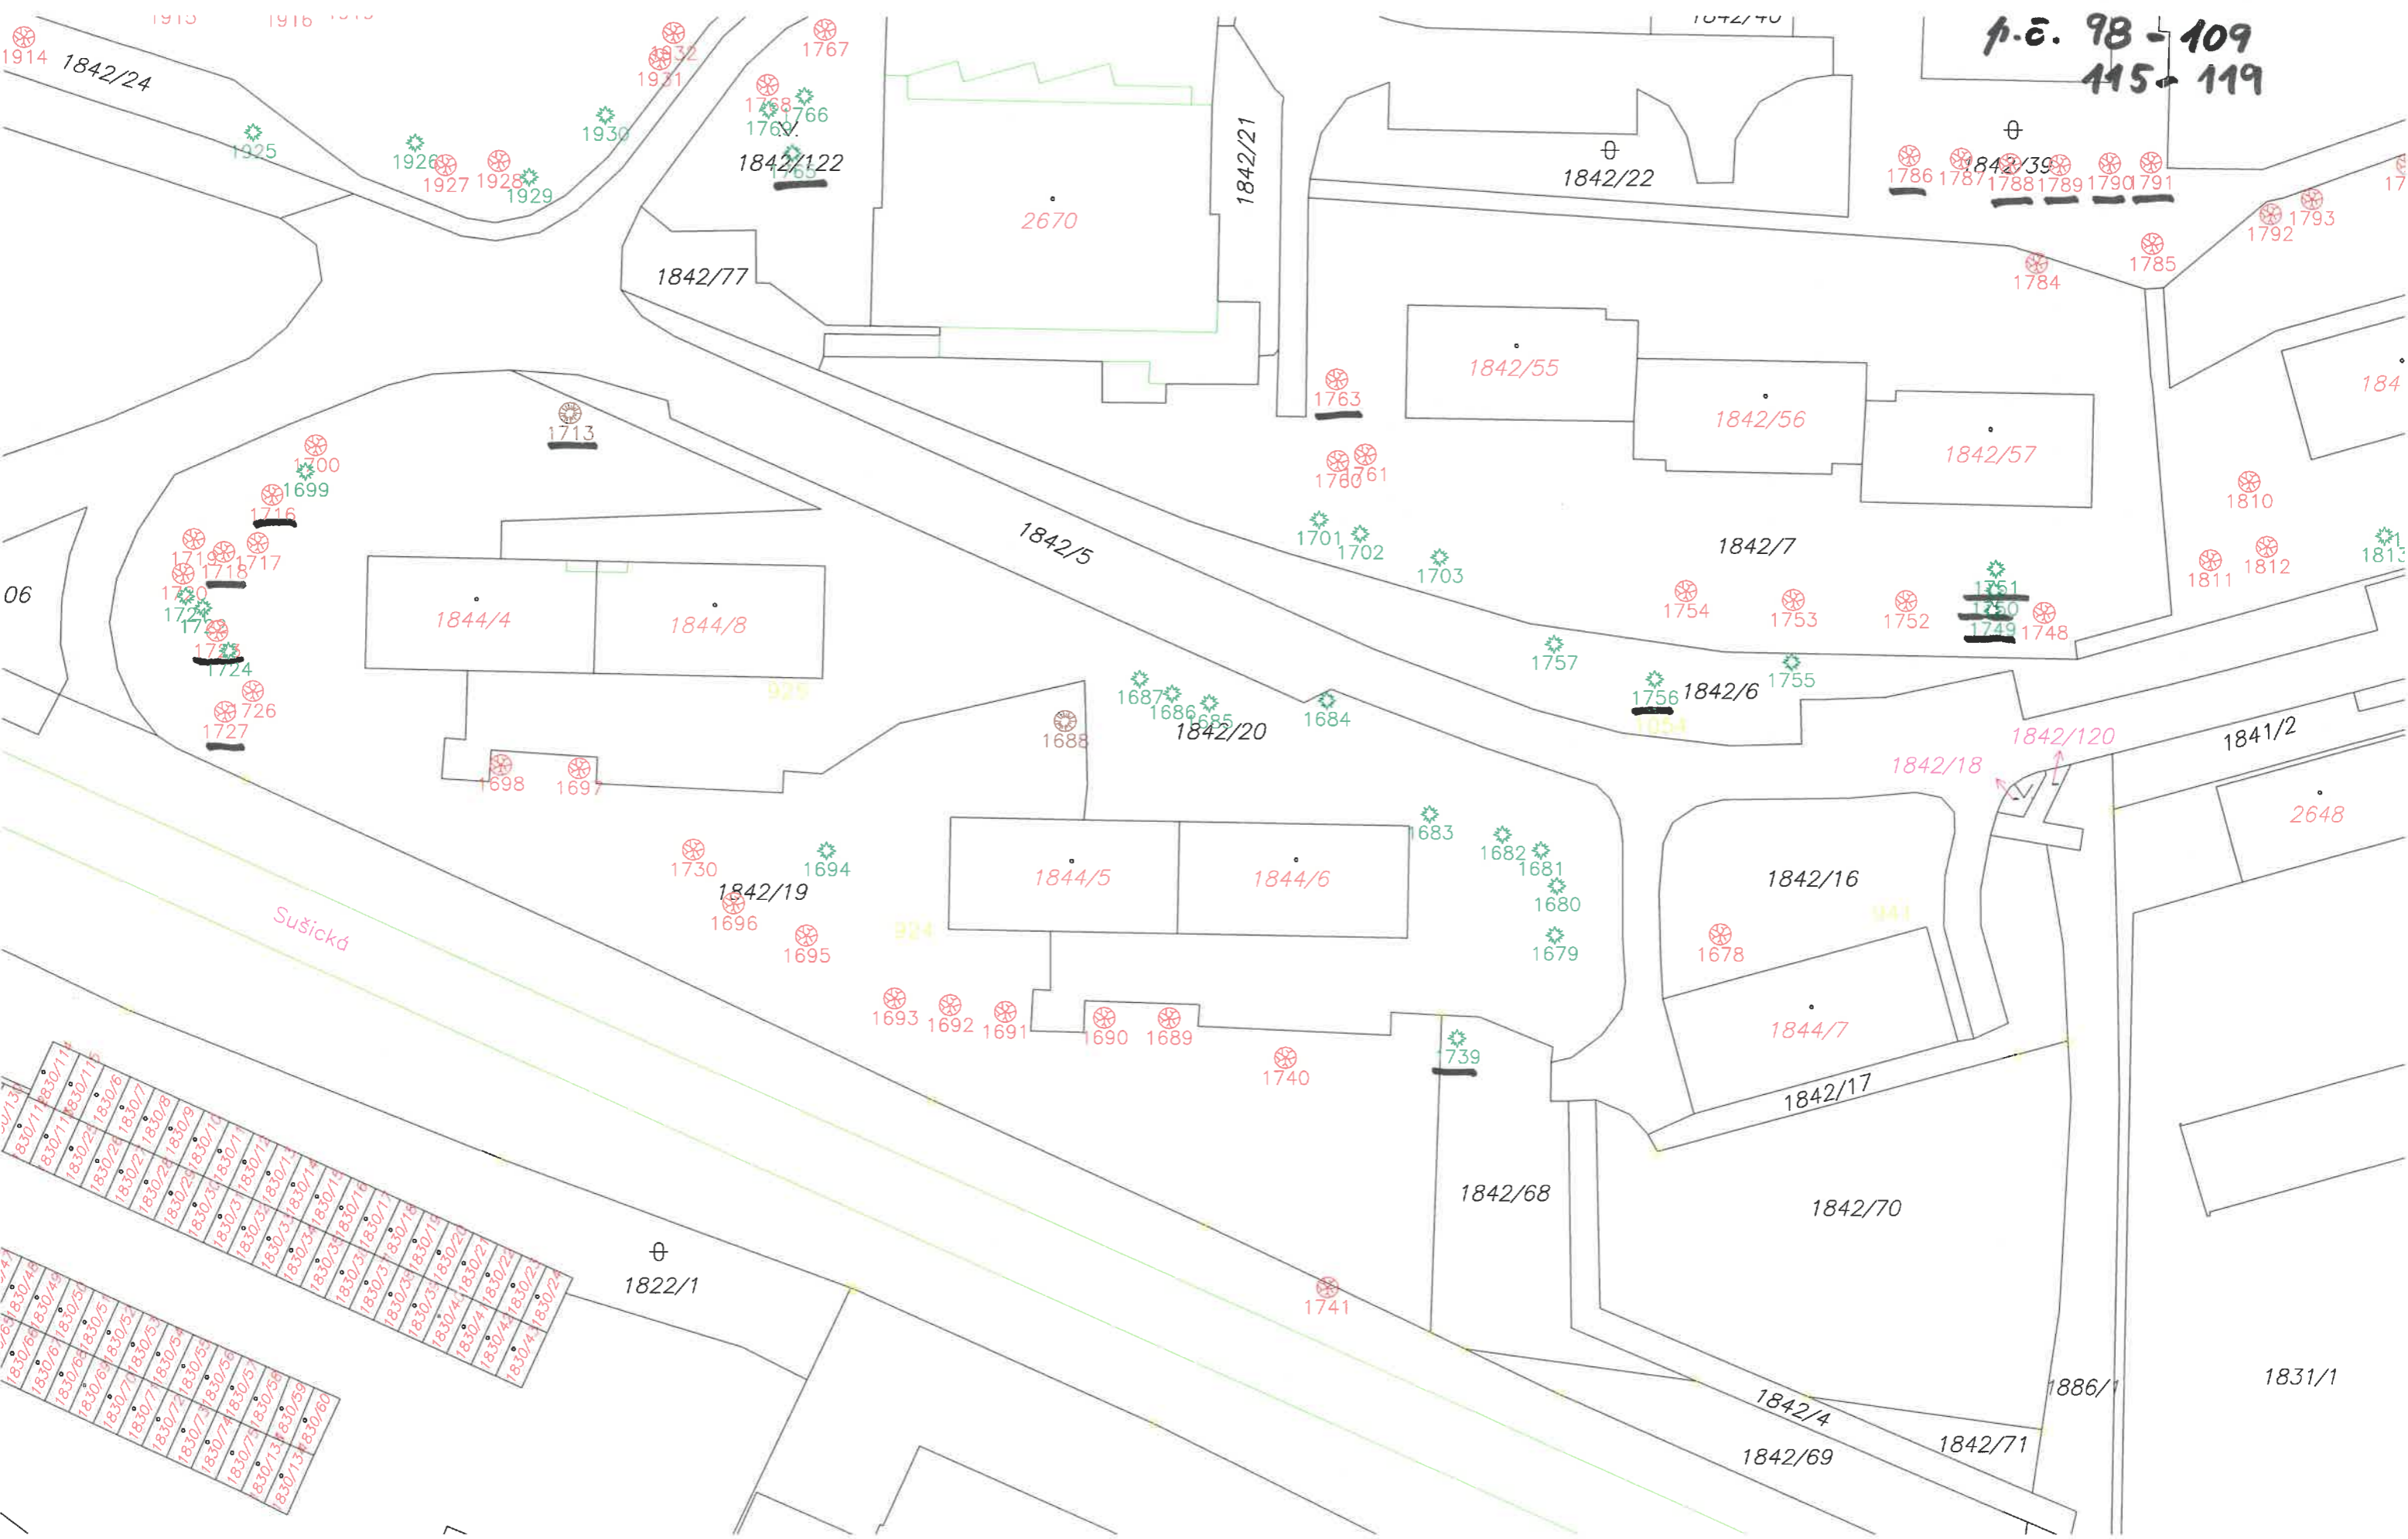

Zahradní
p.č. 1-7

u Penny
p.č. 16 - 36, 78
Verudova
p.č. 37 - 40

městský park
n.č. 41-47

U Lázní
n.č. 88

městský park

ř.č. 48-57

městský park - parkoviště

ř.č. 58-68

u stadionu

ř.č. 69-74

Zlatá stezka
n.č. 79
u pivovaru
n.č. 80-87

Mitová dolní

p.č. 98 - 109
115 - 119

1830/13	1830/11	1830/114
1830/14	1830/12	1830/115
1830/15	1830/13	1830/6
1830/16	1830/14	1830/7
1830/17	1830/15	1830/8
1830/18	1830/16	1830/9
1830/19	1830/17	1830/10
1830/20	1830/18	1830/11
1830/21	1830/19	1830/12
1830/22	1830/20	1830/13
1830/23	1830/21	1830/14
1830/24	1830/22	1830/15
1830/25	1830/23	1830/16
1830/26	1830/24	1830/17
1830/27	1830/25	1830/18
1830/28	1830/26	1830/19
1830/29	1830/27	1830/20
1830/30	1830/28	1830/21
1830/31	1830/29	1830/22
1830/32	1830/30	1830/23
1830/33	1830/31	1830/24
1830/34	1830/32	1830/25
1830/35	1830/33	1830/26
1830/36	1830/34	1830/27
1830/37	1830/35	1830/28
1830/38	1830/36	1830/29
1830/39	1830/37	1830/30
1830/40	1830/38	1830/31
1830/41	1830/39	1830/32
1830/42	1830/40	1830/33
1830/43	1830/41	1830/34
1830/44	1830/42	1830/35
1830/45	1830/43	1830/36
1830/46	1830/44	1830/37
1830/47	1830/45	1830/38
1830/48	1830/46	1830/39
1830/49	1830/47	1830/40
1830/50	1830/48	1830/41
1830/51	1830/49	1830/42
1830/52	1830/50	1830/43
1830/53	1830/51	1830/44
1830/54	1830/52	1830/45
1830/55	1830/53	1830/46
1830/56	1830/54	1830/47
1830/57	1830/55	1830/48
1830/58	1830/56	1830/49
1830/59	1830/57	1830/50
1830/60	1830/58	1830/51

Mítová dolní

p.č. 110-114
Mítová hoti, SNP
p.č. 154-178

Mitová dolní p.č. 120 - 137

Mitová dolní

p.č. 138-153

K Rokli, Lučňá

p.č. 179-194

Na sídlišťem