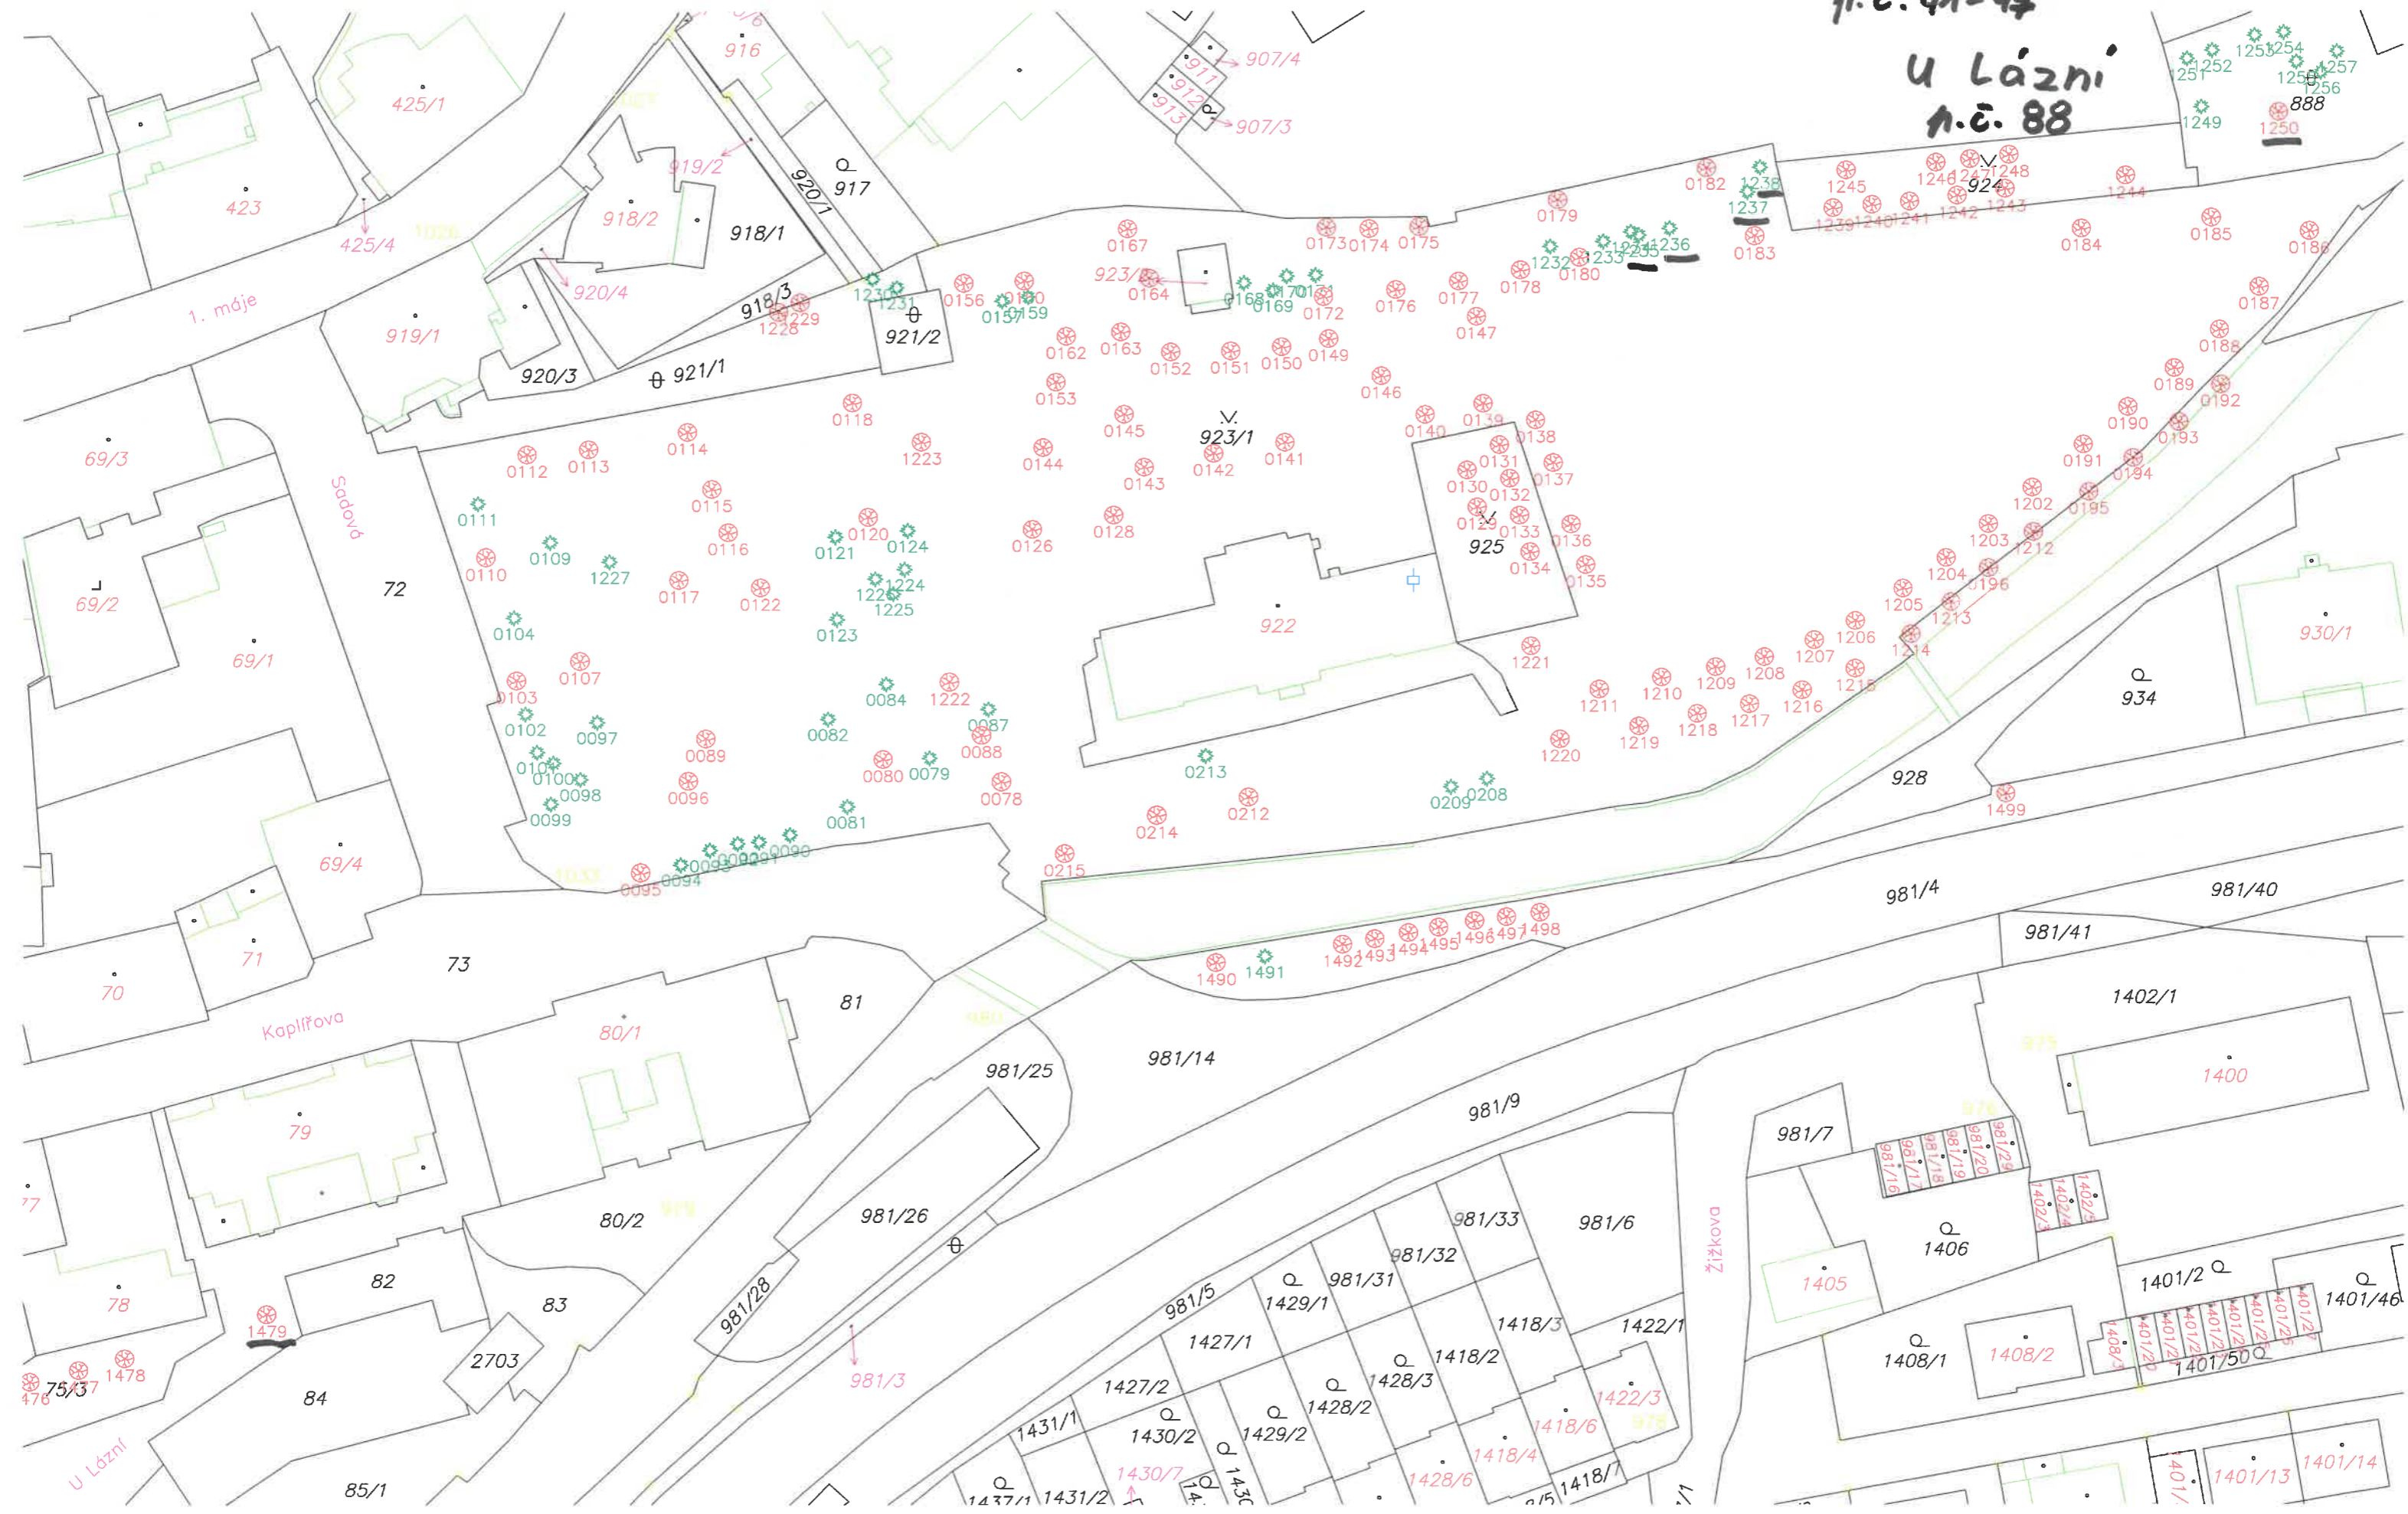

Zahradní
p.č. 1-7

u Penny
p.č. 16 - 36, 78
Verudova
p.č. 37 - 40

městský park
n.č. 41-47

U Lázní
n.č. 88

městský park

ř.č. 48-57

městský park - parkoviště

ř.č. 58-68

u stadionu

ř.č. 69-74

Zlatá stezka
n.č. 79
u pivovaru
n.č. 80-87

Mitová dolní

p.č. 98 - 109
115 - 119

1830/13	1830/11	1830/114
1830/14	1830/12	1830/115
1830/15	1830/13	1830/6
1830/16	1830/14	1830/7
1830/17	1830/15	1830/8
1830/18	1830/16	1830/9
1830/19	1830/17	1830/10
1830/20	1830/18	1830/11
1830/21	1830/19	1830/12
1830/22	1830/20	1830/13
1830/23	1830/21	1830/14
1830/24	1830/22	1830/15
1830/25	1830/23	1830/16
1830/26	1830/24	1830/17
1830/27	1830/25	1830/18
1830/28	1830/26	1830/19
1830/29	1830/27	1830/20
1830/30	1830/28	1830/21
1830/31	1830/29	1830/22
1830/32	1830/30	1830/23
1830/33	1830/31	1830/24
1830/34	1830/32	1830/25
1830/35	1830/33	1830/26
1830/36	1830/34	1830/27
1830/37	1830/35	1830/28
1830/38	1830/36	1830/29
1830/39	1830/37	1830/30
1830/40	1830/38	1830/31
1830/41	1830/39	1830/32
1830/42	1830/40	1830/33
1830/43	1830/41	1830/34
1830/44	1830/42	1830/35
1830/45	1830/43	1830/36
1830/46	1830/44	1830/37
1830/47	1830/45	1830/38
1830/48	1830/46	1830/39
1830/49	1830/47	1830/40
1830/50	1830/48	1830/41
1830/51	1830/49	1830/42
1830/52	1830/50	1830/43
1830/53	1830/51	1830/44
1830/54	1830/52	1830/45
1830/55	1830/53	1830/46
1830/56	1830/54	1830/47
1830/57	1830/55	1830/48
1830/58	1830/56	1830/49
1830/59	1830/57	1830/50
1830/60	1830/58	1830/51

Mítová dolní

p.č. 110-114
Mítová hoti, SNP
p.č. 154-178

Mitová dolní p.č. 120 - 137

Mitová dolní

p.č. 138-153

K Rokli, Lučňá

p.č. 179-194

Na sídlišťem