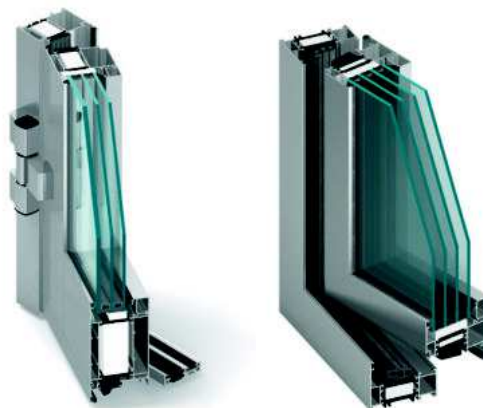

Dřevěná EURO okna

Naše dřevěná eurookna a dveře plní náročná kritéria - vysokou energetickou úsporou, kvalitní zvukovou izolací a dlouhou životností. Pro všechna námi dodávaná eurookna a dveře platí, že jsou zpracovány v prvotřídní kvalitě, ze 100% přírodního materiálu.

- Euro lepené hranoly - pouze od prověřených dodavatelů
- Kontroly prováděné scannerem
- Impregnace hranolů ještě před složením rámu nástřikem do hloubky 3-4 mm
- Čtyřvrstvá povrchová úprava Gori - Teknos
- Bezkontaktní rámová okapnice Gutmann - Spree
- Kování celoobvodové - MACO - MULTIMATIC
- Bezpečnostní uzávěr 1 ks
- Možnost překování rámových uzávěrů na WK1
- Pojistka chybné manipulace + zvedací křídla
- Mikroventilace u oken otevíravě sklopných
- Izolační zasklení skly Saint-Gobain - Glassolutions
- Distanční rámeček Swisspacer
- Silikony v barevném provedení
- Materiál: smrk, borovice, meranti, dub, modřín

Při rekonstrukcích historických budov vždy zohledňujeme konkrétní a jedinečné aspekty daného objektu.

Plastové a dřevěné vchodové dveře / Posuvné a skládací dveře

Nabízíme Vám plastové vchodové dveře z vysoce kvalitních profilů Trocal a Aluplast a dřevěné vchodové dveře z profilu IV 68, 78 a 92 mm. Dejte prostor své fantazii a vyberte si z mnoha variant provedení!

Více tvarů a další inspiraci můžete najít na www.oknostyl.cz

Hliníková okna a dveře

Hliníková okna a dveře z profilů Aluprof a Ponzio představují nejmodernější a současně nejodolnější řešení otvorových výplní při zachování jejich vysokých energetických standardů.

- stavební hloubka 45 - 95 mm
- tepelná propustnost až $U_g 1.0 \text{ W/m}^2\text{K}$
- vhodné pro okna, dveře, prosklené stěny a protipožární prvky do odolnosti EI 60

Rádi Vám poradíme s konkrétním technickým řešením.