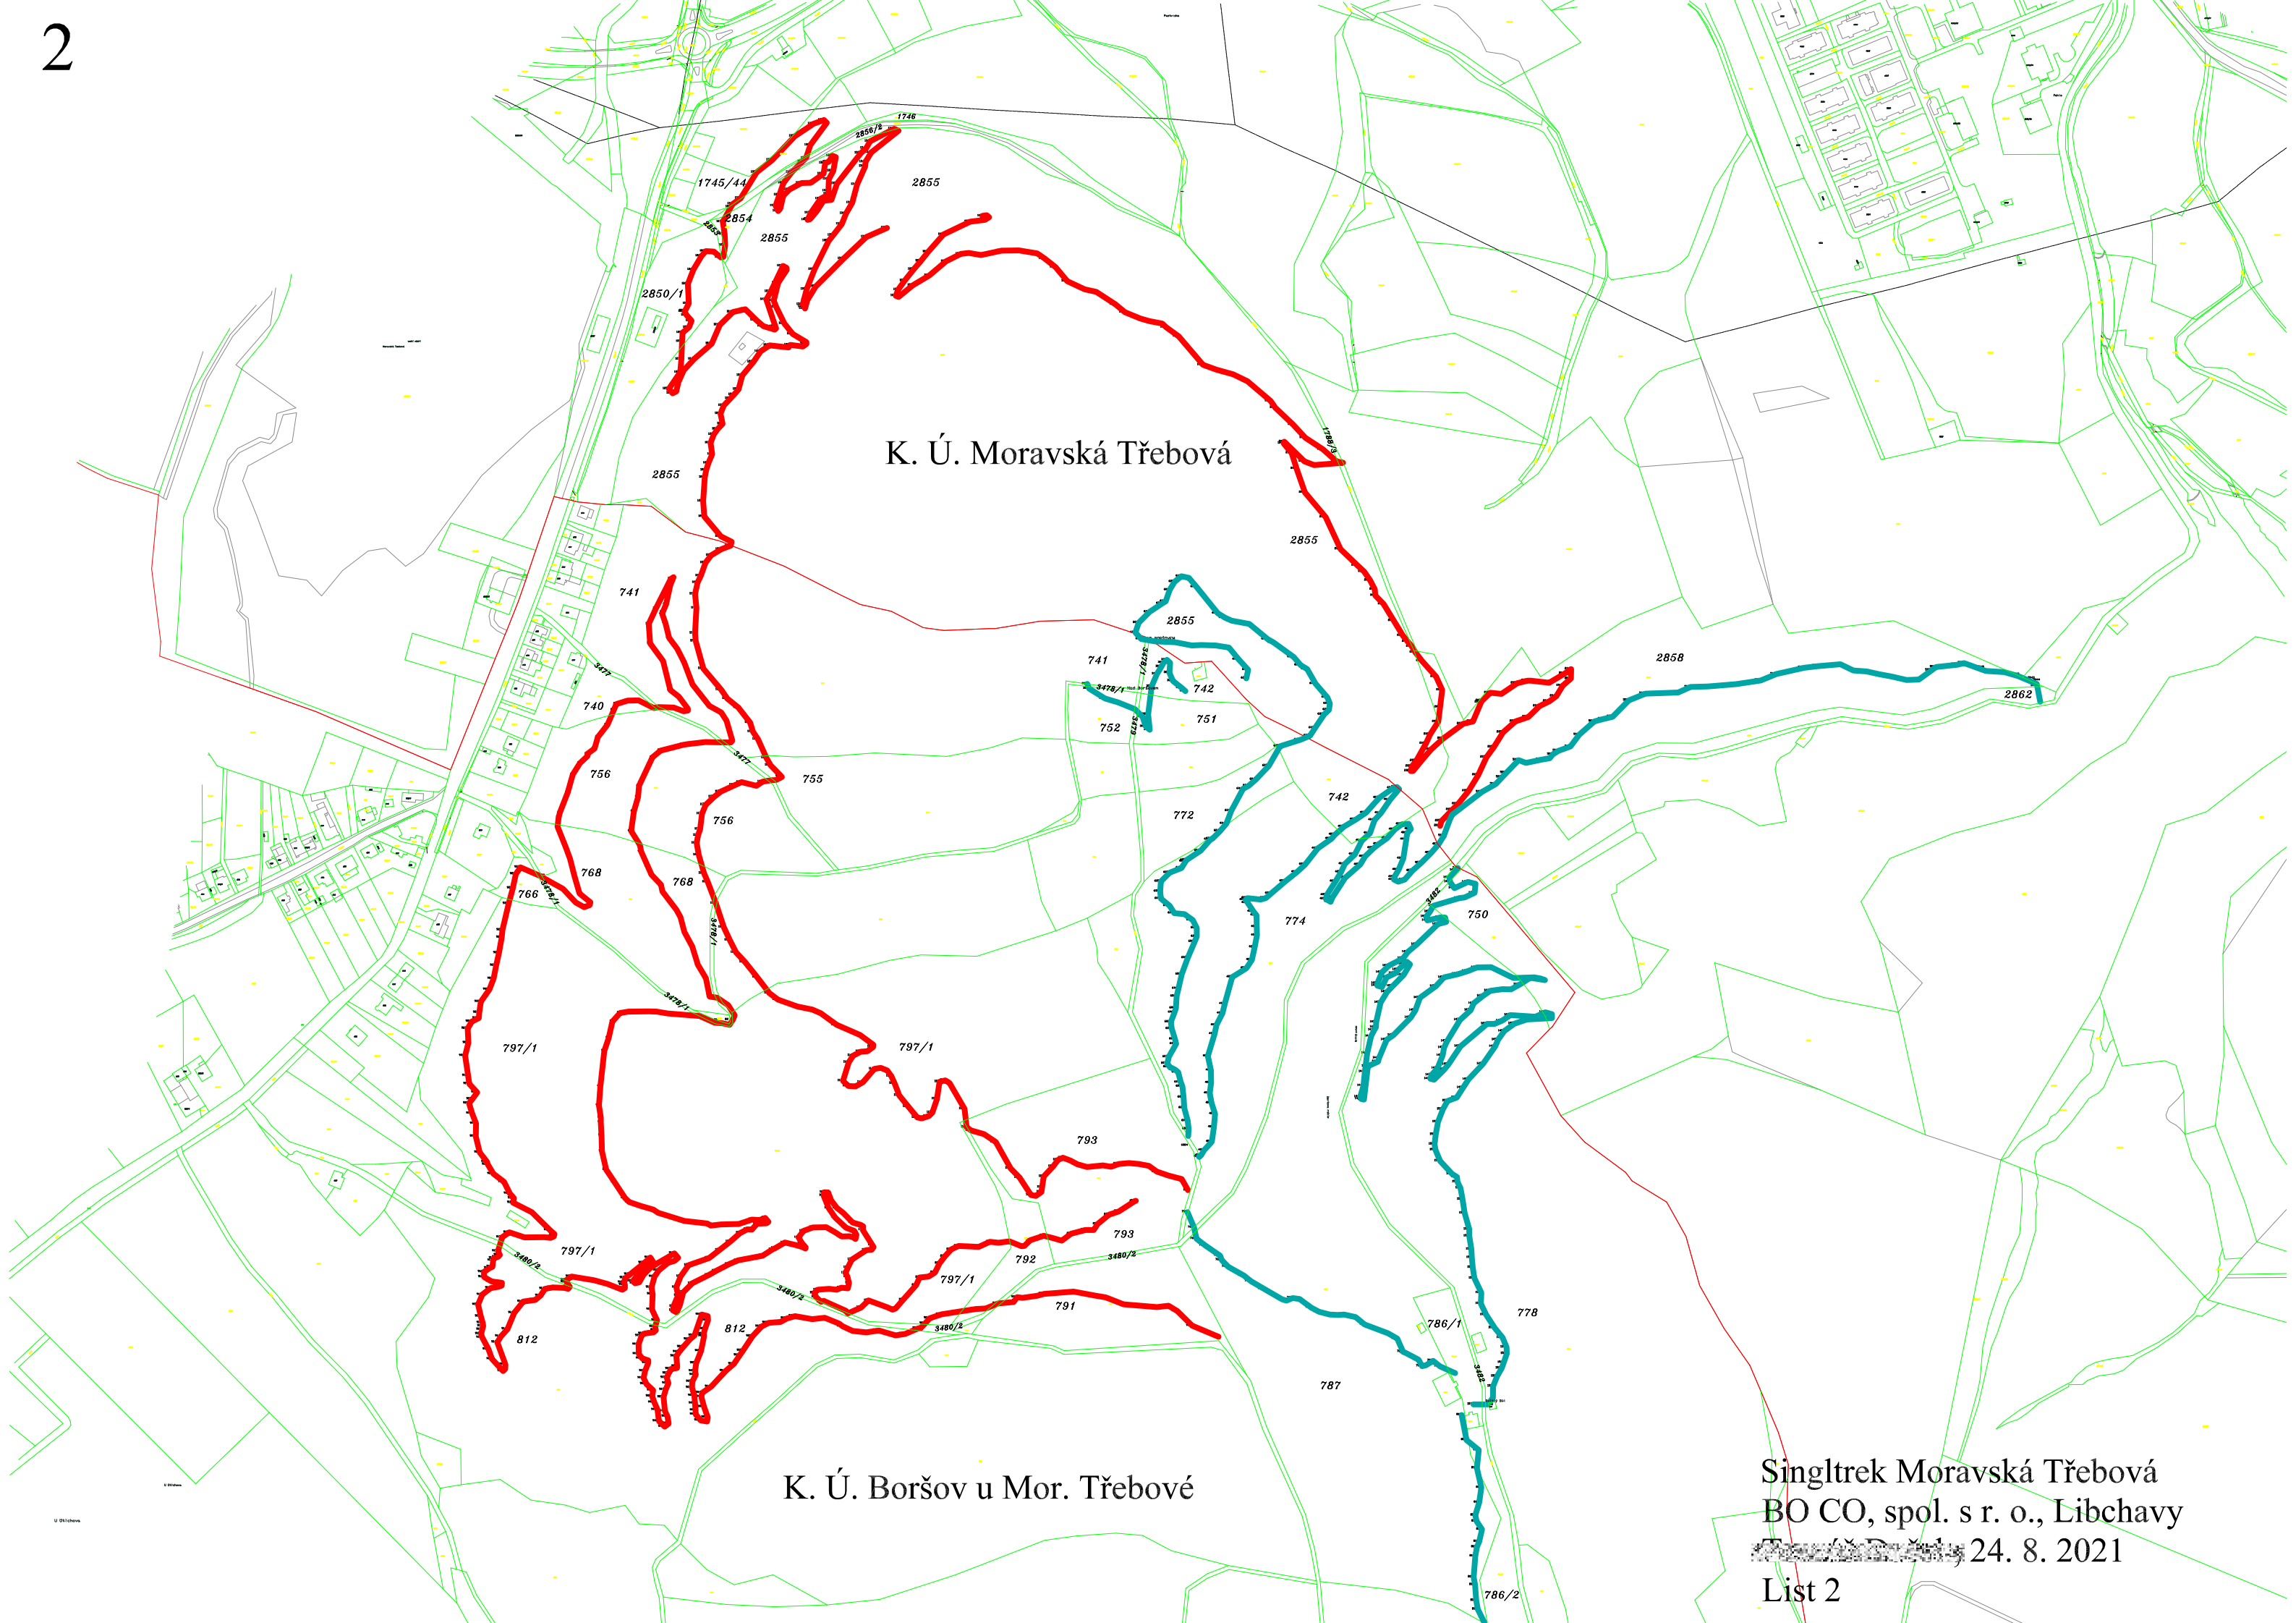

K. Ú. Moravská Třebová

K. Ú. Boršov u Mor. Třebové

Singltrek Moravská Třebová
BO CO, spol. s r. o., Libchavy
24. 8. 2021
List 2

K. Ú. Moravská Třebová

K. Ú. Boršov u Mor. Třebové

K. Ú. Malíkov

787

786/2