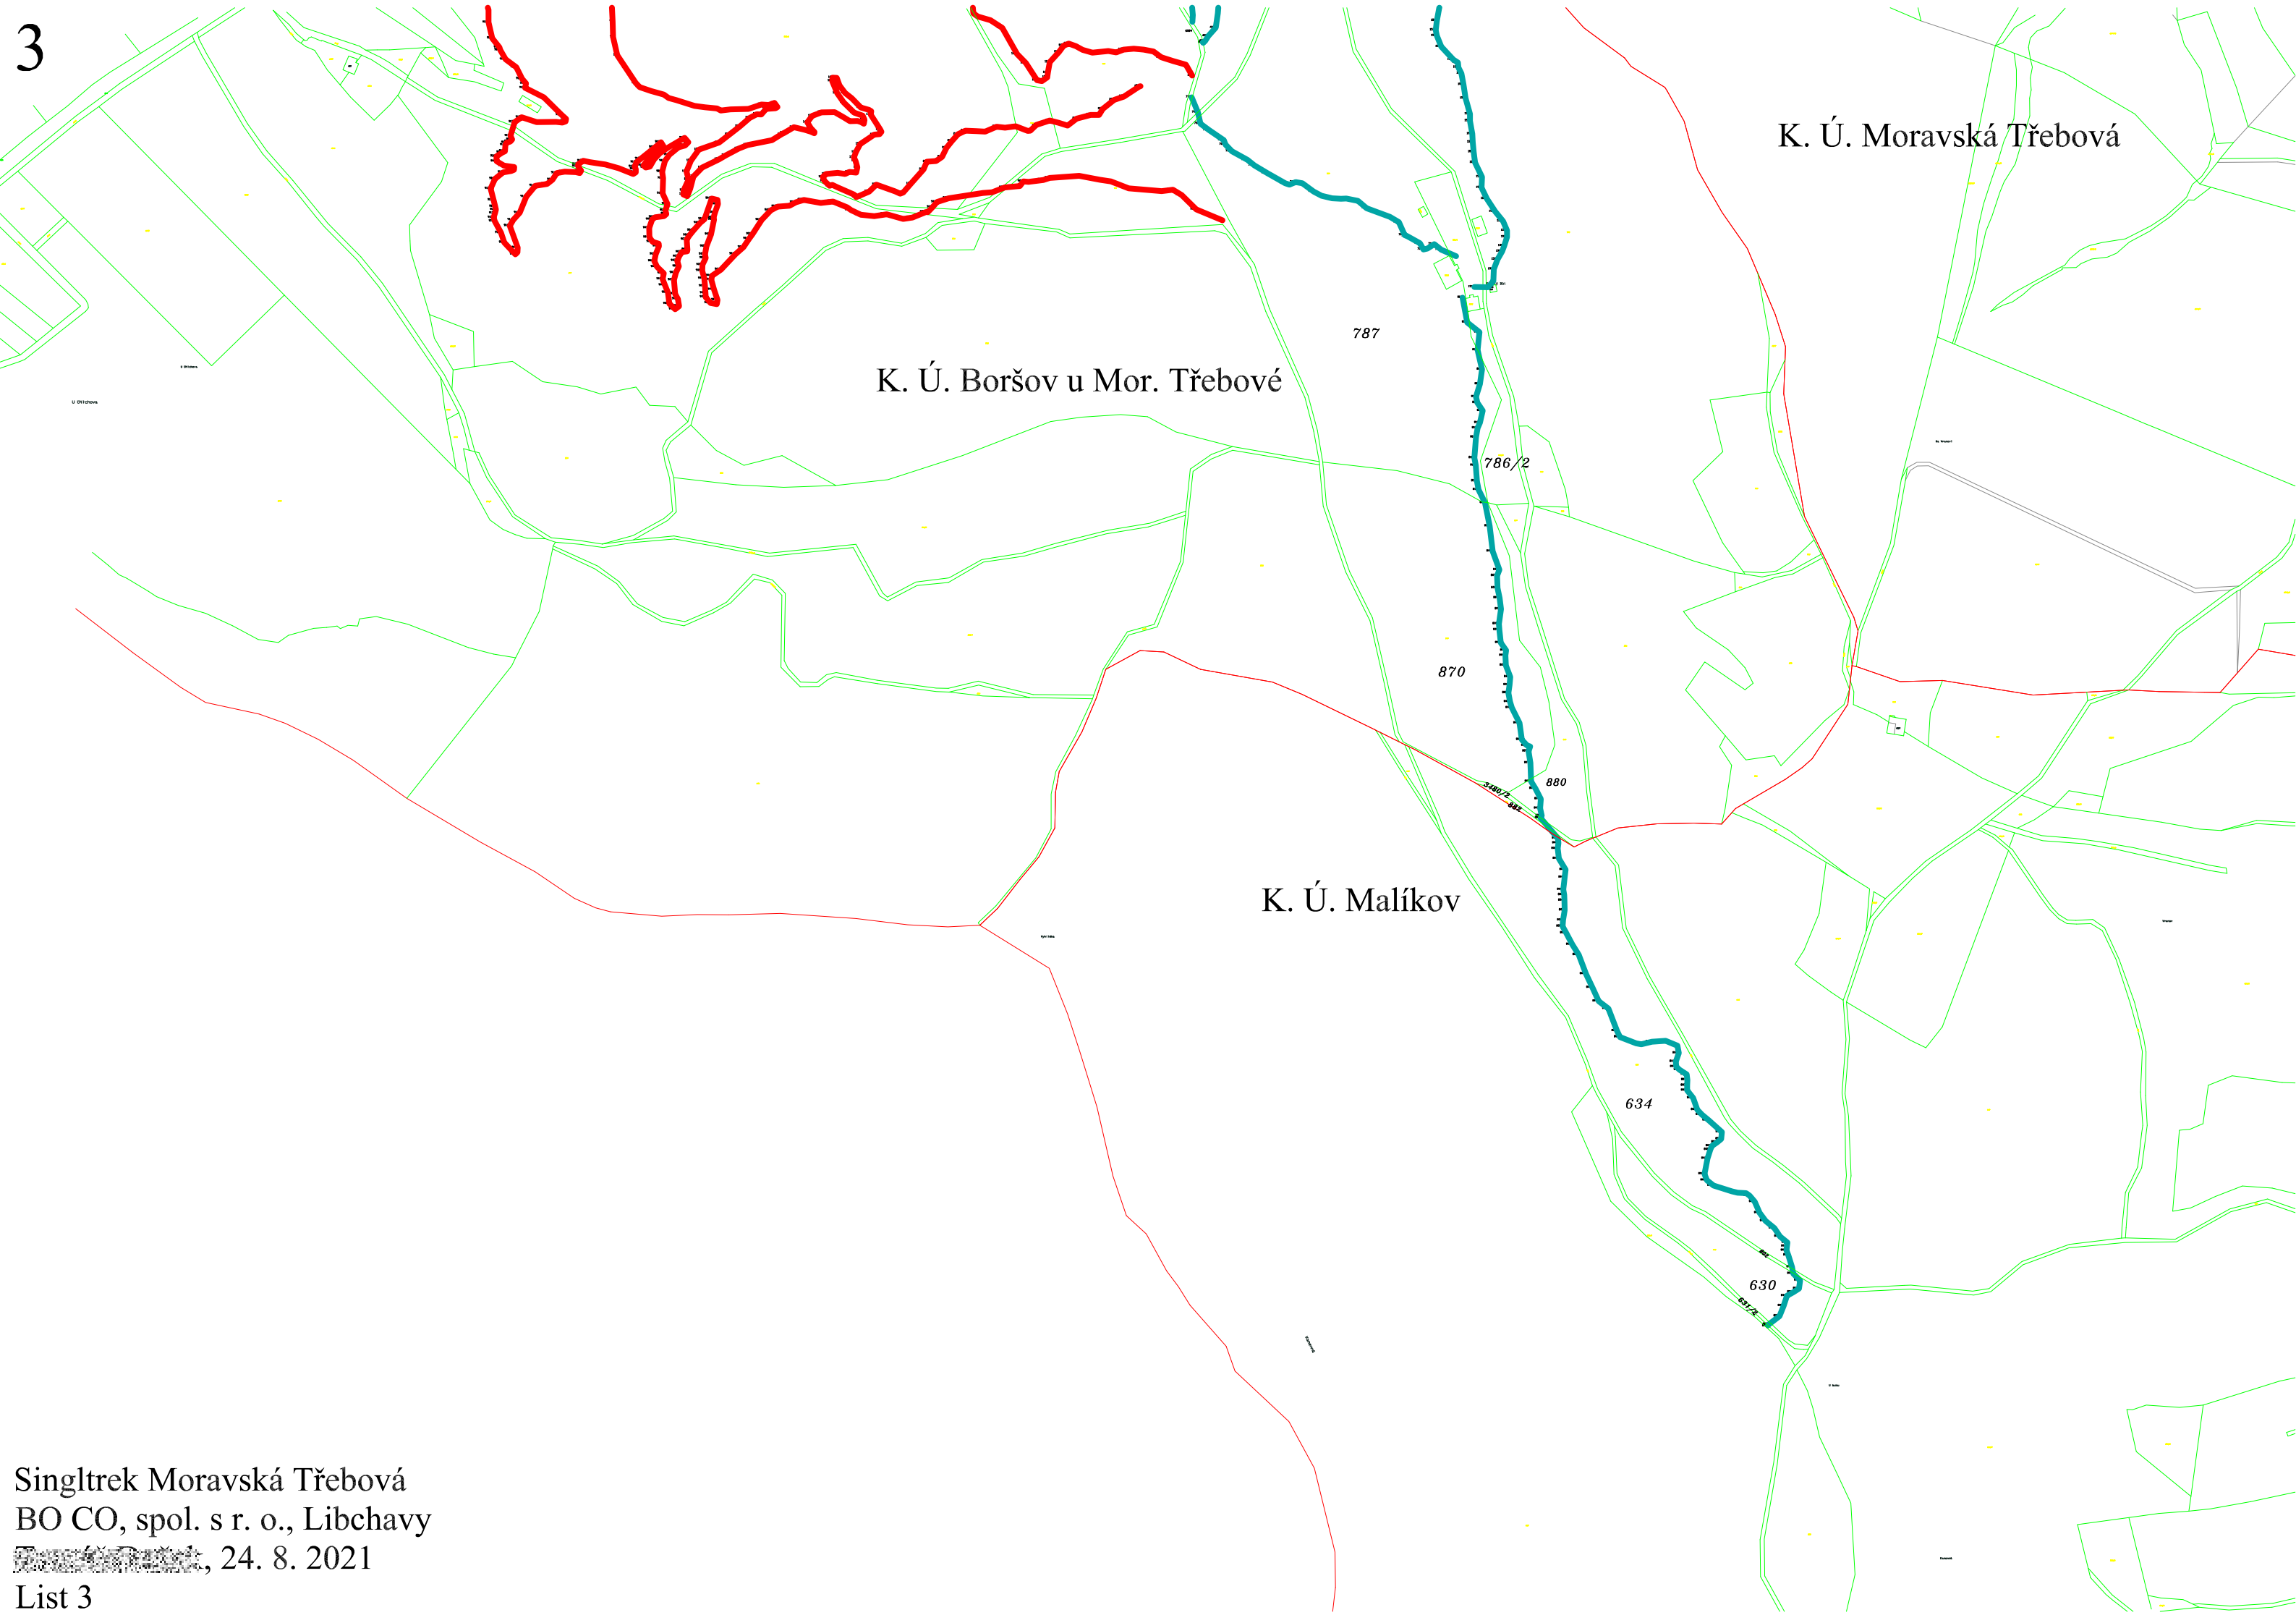

K. Ú. Moravská Třebová

K. Ú. Boršov u Mor. Třebové

Singltrek Moravská Třebová
BO CO, spol. s r. o., Libchavy
24. 8. 2021
List 2

K. Ú. Moravská Třebová

K. Ú. Boršov u Mor. Třebové

K. Ú. Malíkov

787

786/2