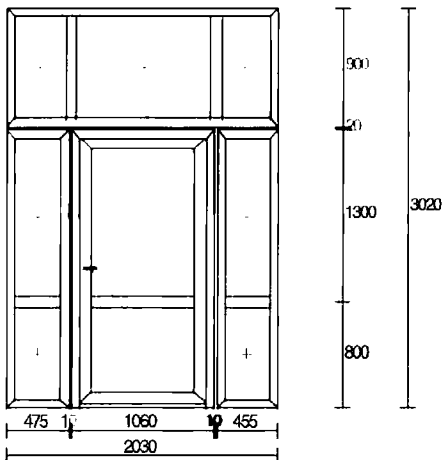

Poz. č. 1 Hlavní vstup - portál vlevo

Rozměry 2030 x 3020

Počet	Cena	Hodnota
1 x	50190.00	= 50190.00

System: Ponzio PT 52  
Barva: bílá  
Sklo: STB3.3.1  
Počet o.j.= 4.5  
Z.lišta: Standardní  
ven otevíravé  
samozavírač s aretací