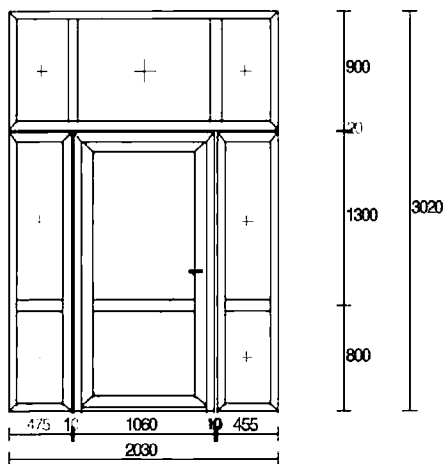

Poz. č. 1 Hlavní vstup - portál vlevo

Rozměry 2030 x 3020

Počet	Cena	Hodnota
1 x	50190.00	= 50190.00

System: Ponzio PT 52  
Barva: bílá  
Sklo: STB3.3.1  
Počet o.j.= 4.5  
Z.lišta: Standardní  
ven otevíravé  
samozavírač s aretací

Poz. č. 2 Hlavní vstup - středový portál

Rozměry 1740 x 3020

Počet	Cena	Hodnota
1 x	46830.00	= 46830.00

System: Ponzio PT 52  
Barva: bílá  
Sklo: STB3.3.1  
Počet o.j.= 3.6  
Z.lišta: Standardní  
ven otevíravé  
samozavírač s aretací

Pokračování na další straně

Zakázka č. 31247

dne 21/08/30

Strana 2

Poz. č. 3 Hlavní vstup - portál vpravo

Rozměry 2030 x 3020

Počet      Cena      Hodnota

1 x 50190.00 = 50190.00