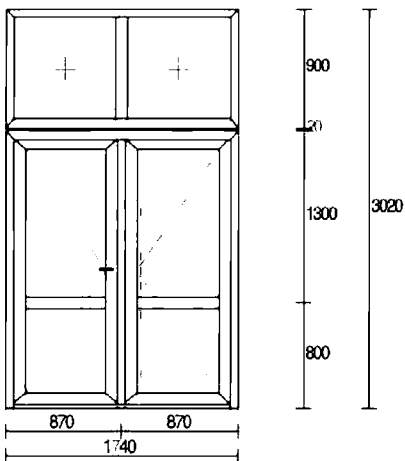

Poz. č. 1 Hlavní vstup - portál vlevo

Rozměry 2030 x 3020

Počet	Cena	Hodnota
1 x	50190.00	= 50190.00

System: Ponzio PT 52  
Barva: bílá  
Sklo: STB3.3.1  
Počet o.j.= 4.5  
Z.lišta: Standardní  
ven otevíravé  
samozavírač s aretací

Poz. č. 2 Hlavní vstup - středový portál

Rozměry 1740 x 3020

Počet	Cena	Hodnota
1 x	46830.00	= 46830.00

System: Ponzio PT 52  
Barva: bílá  
Sklo: STB3.3.1  
Počet o.j.= 3.6  
Z.lišta: Standardní  
ven otevíravé  
samozavírač s aretací