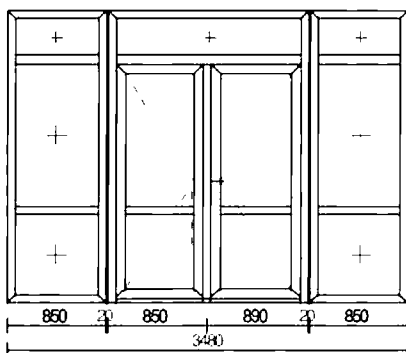

Poz. č. 1 Vstupní portál do šatny

Rozměry 3480 x 2540

Počet	Cena	Hodnota
1 x	70941.70	= 70941.70

System: Veka softline 70

Barva: bílá

Sklo: STB3.3.1 - 12 - STB 33.1

Počet o.j.= 4.1

Z.lišta:Standardní