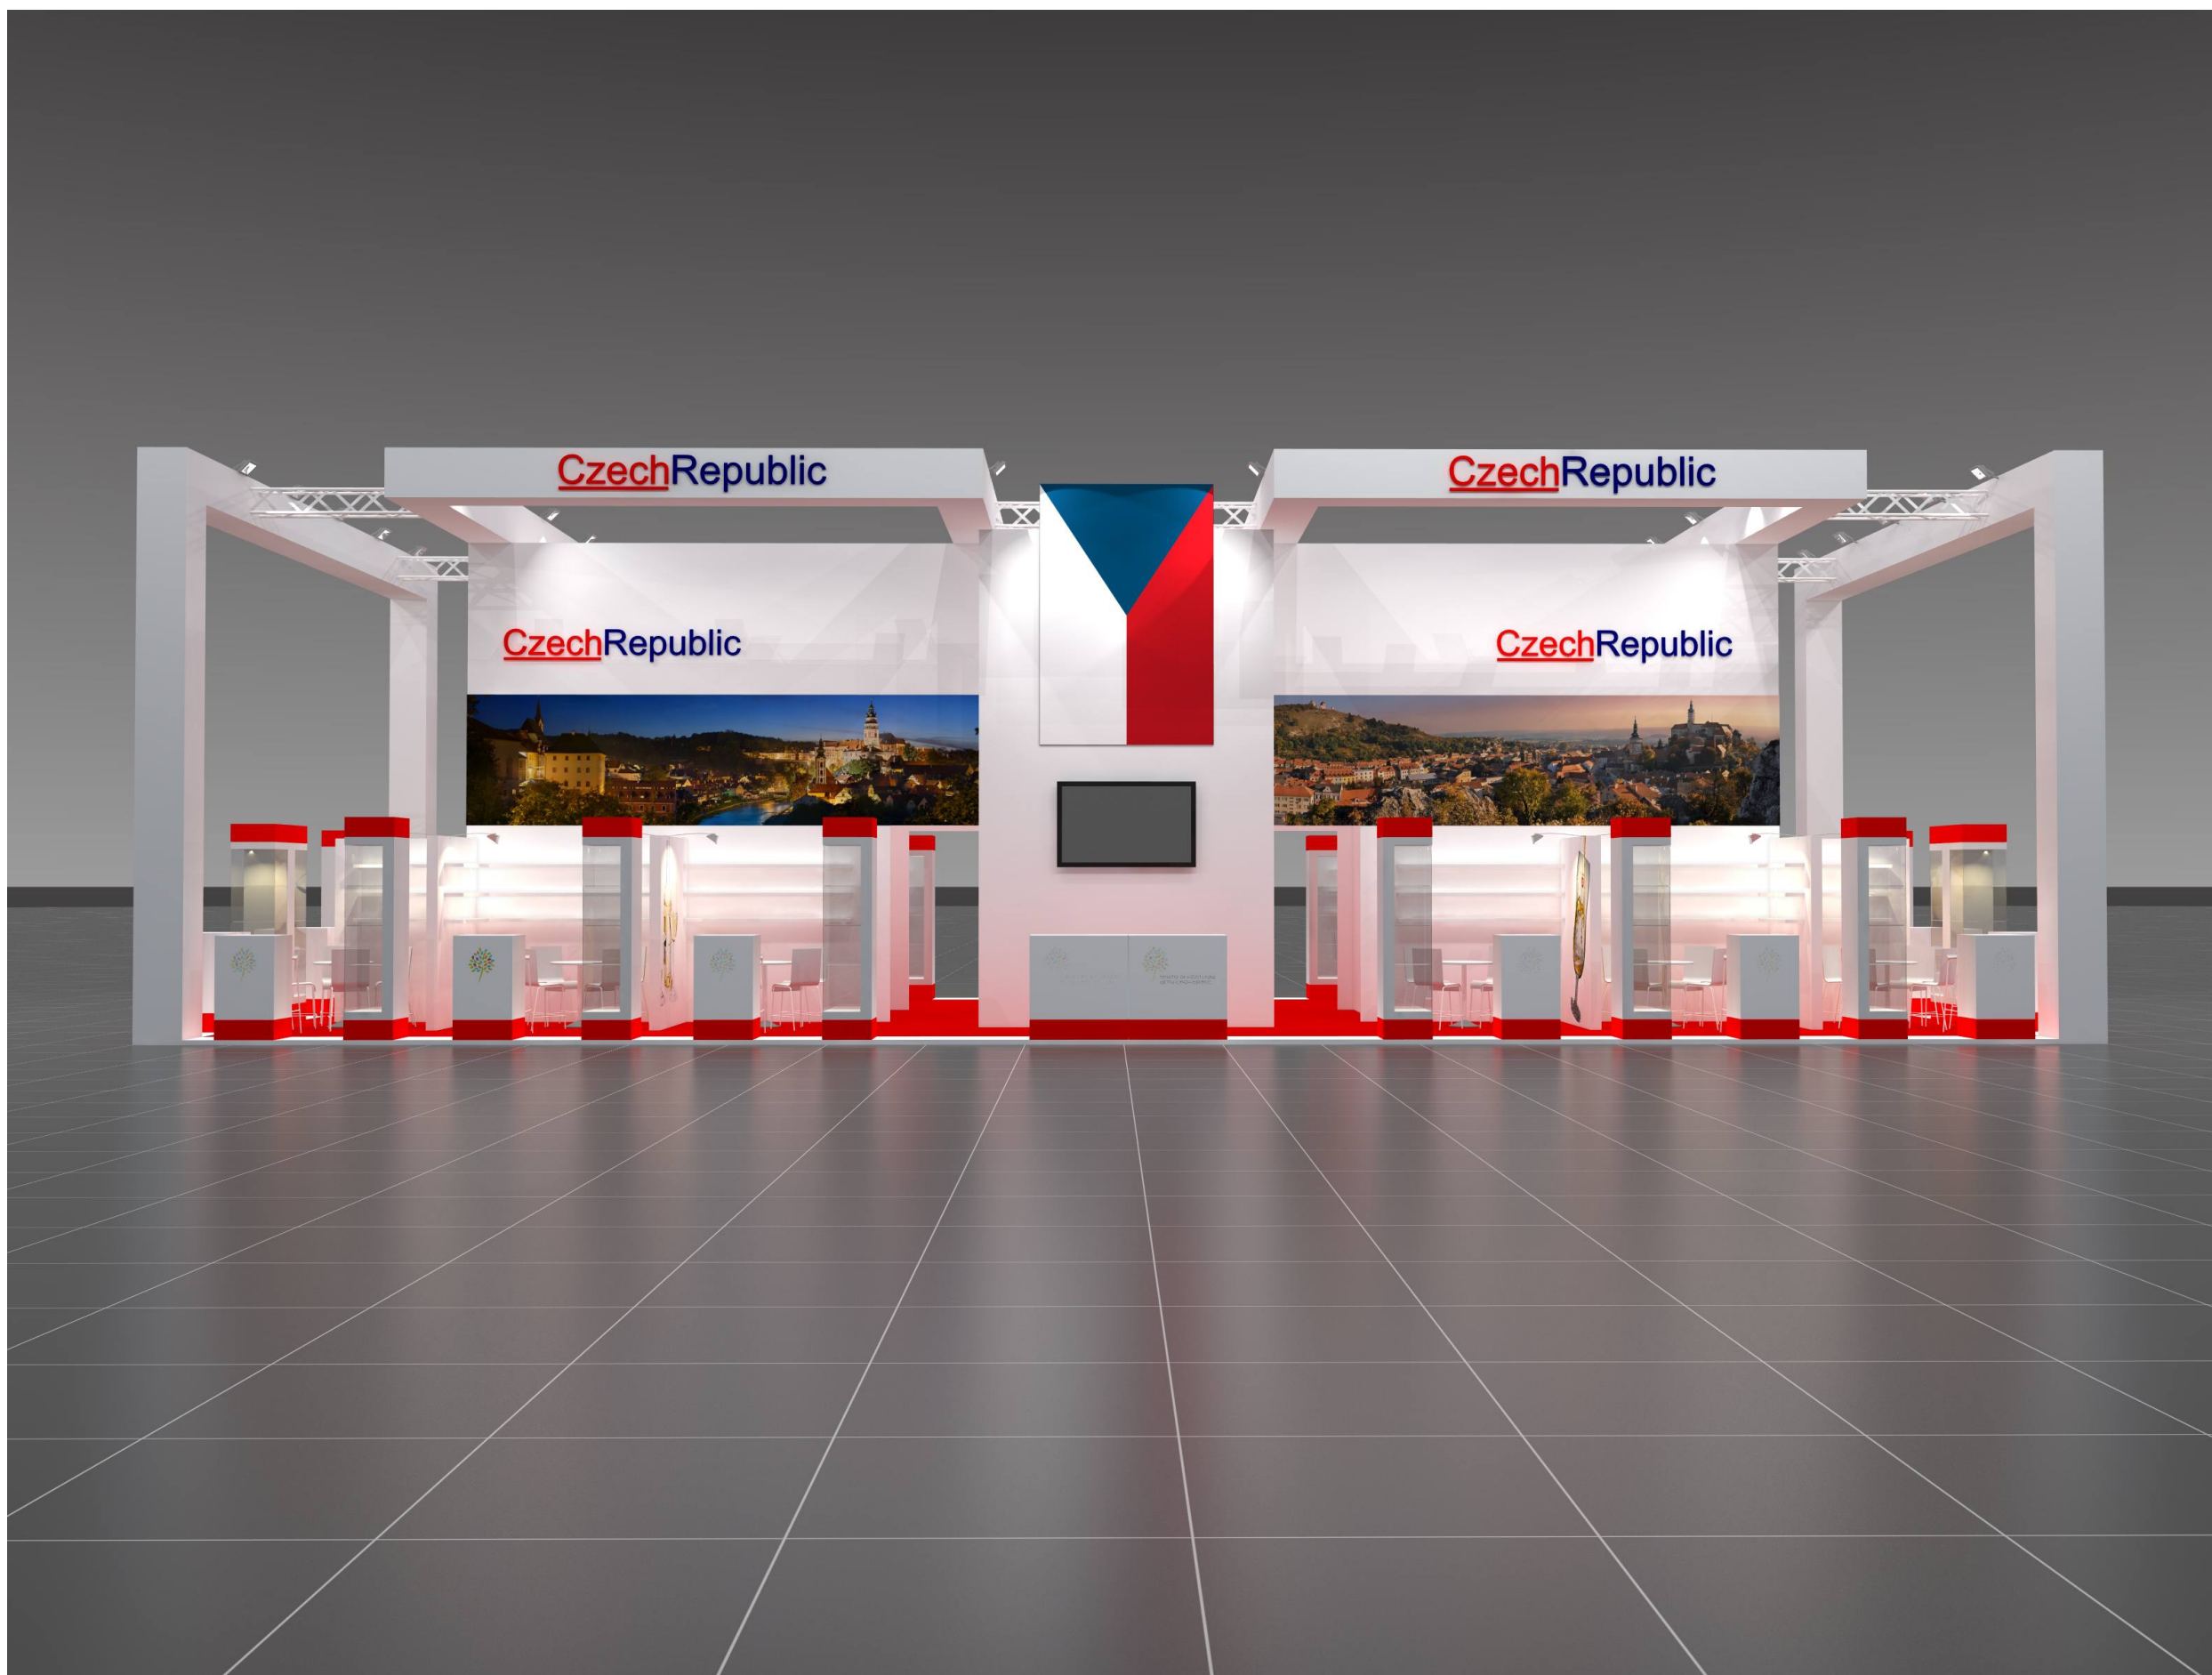

VIZUALIZACE