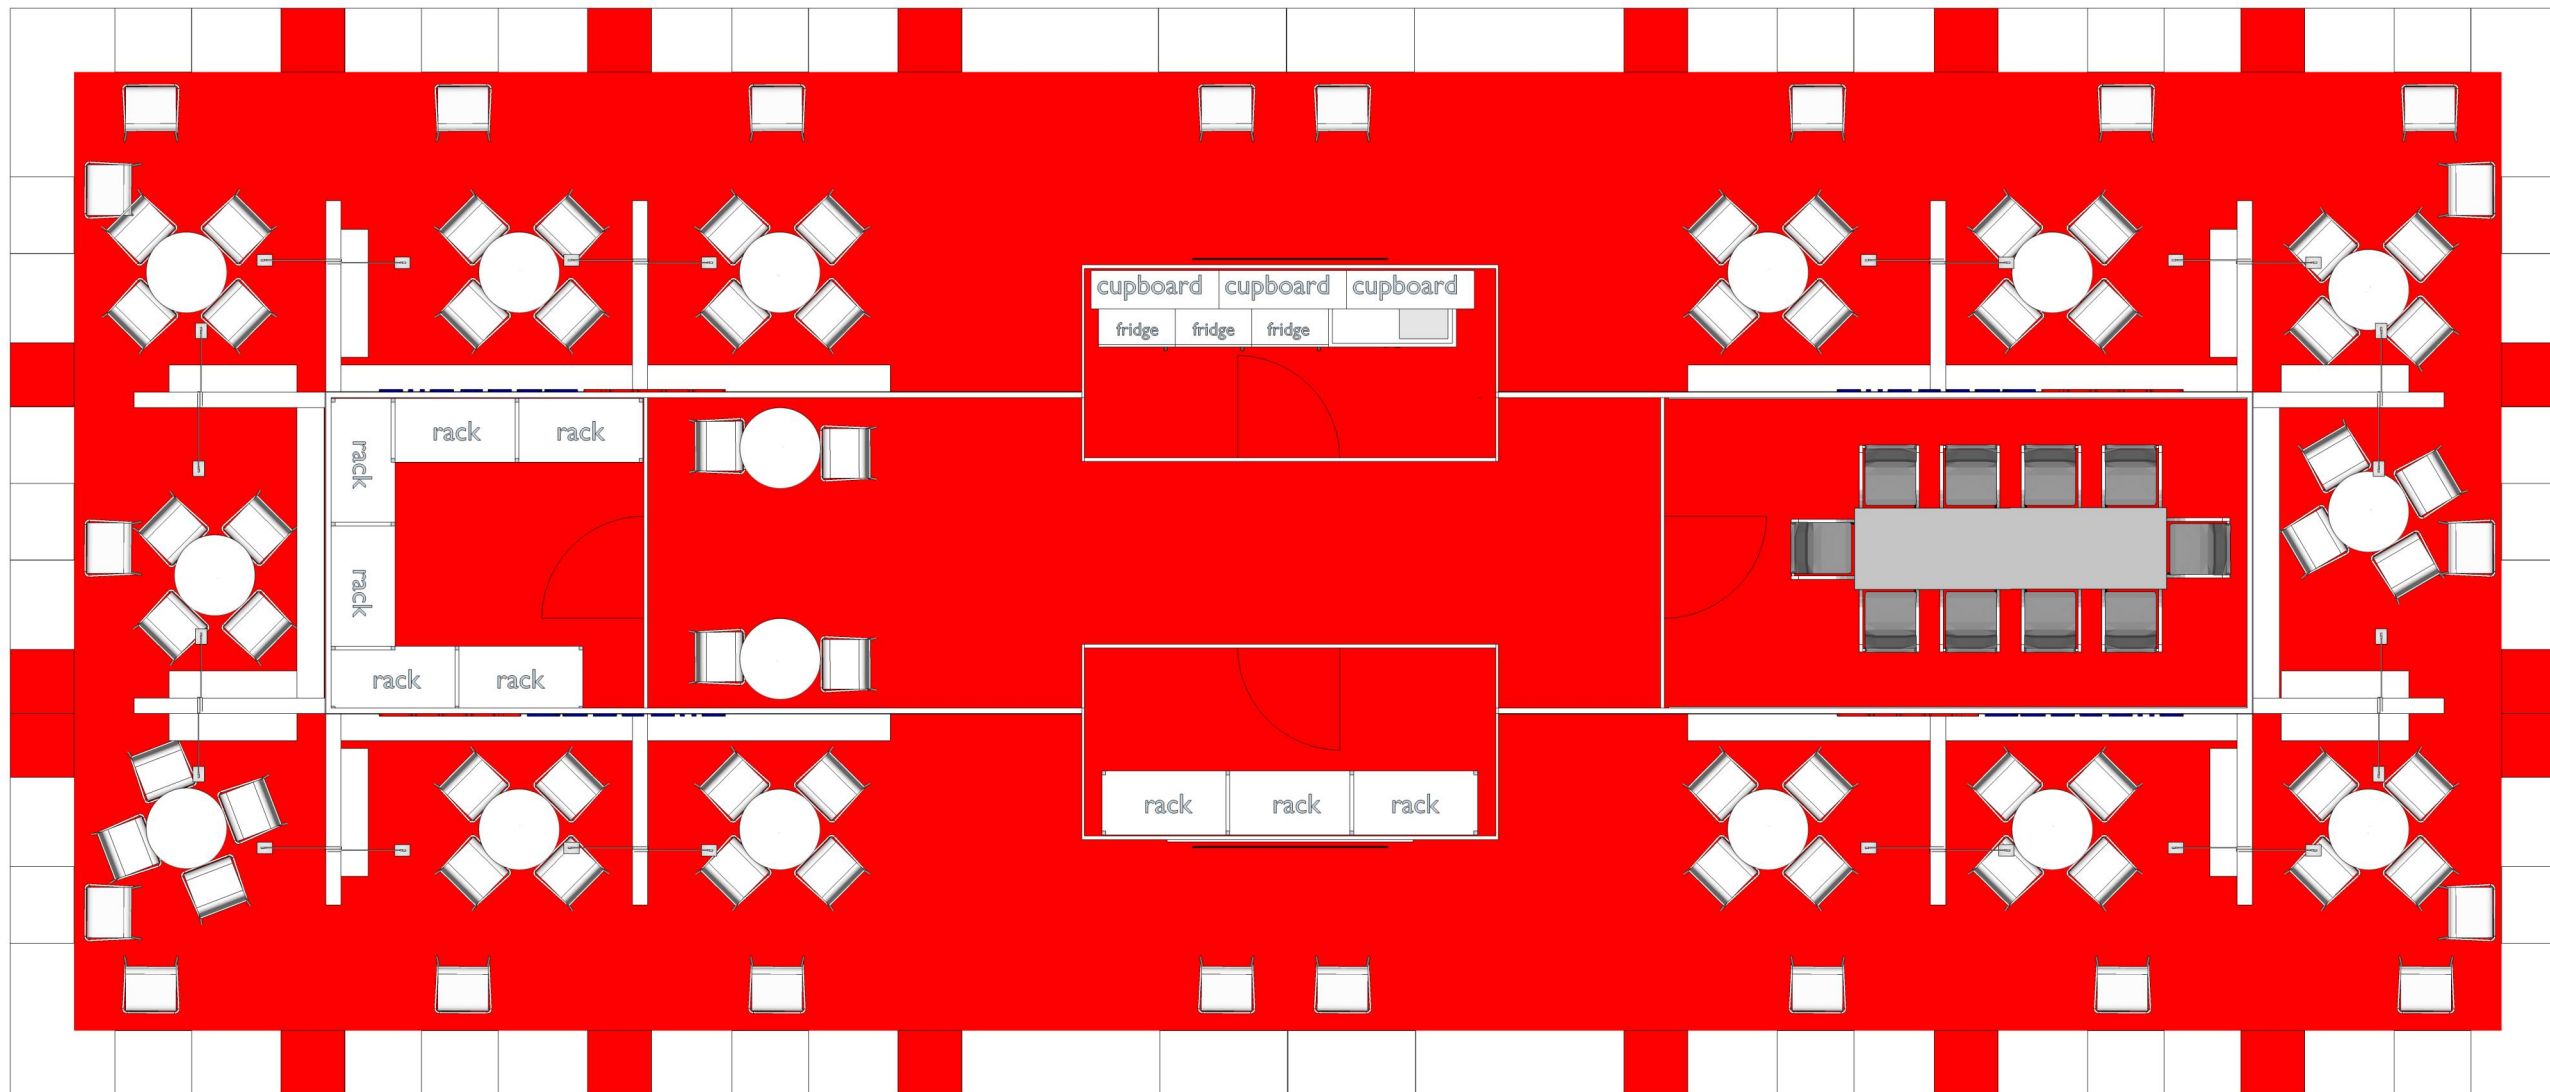

PŮDORYS bez konstrukcí a poutačů