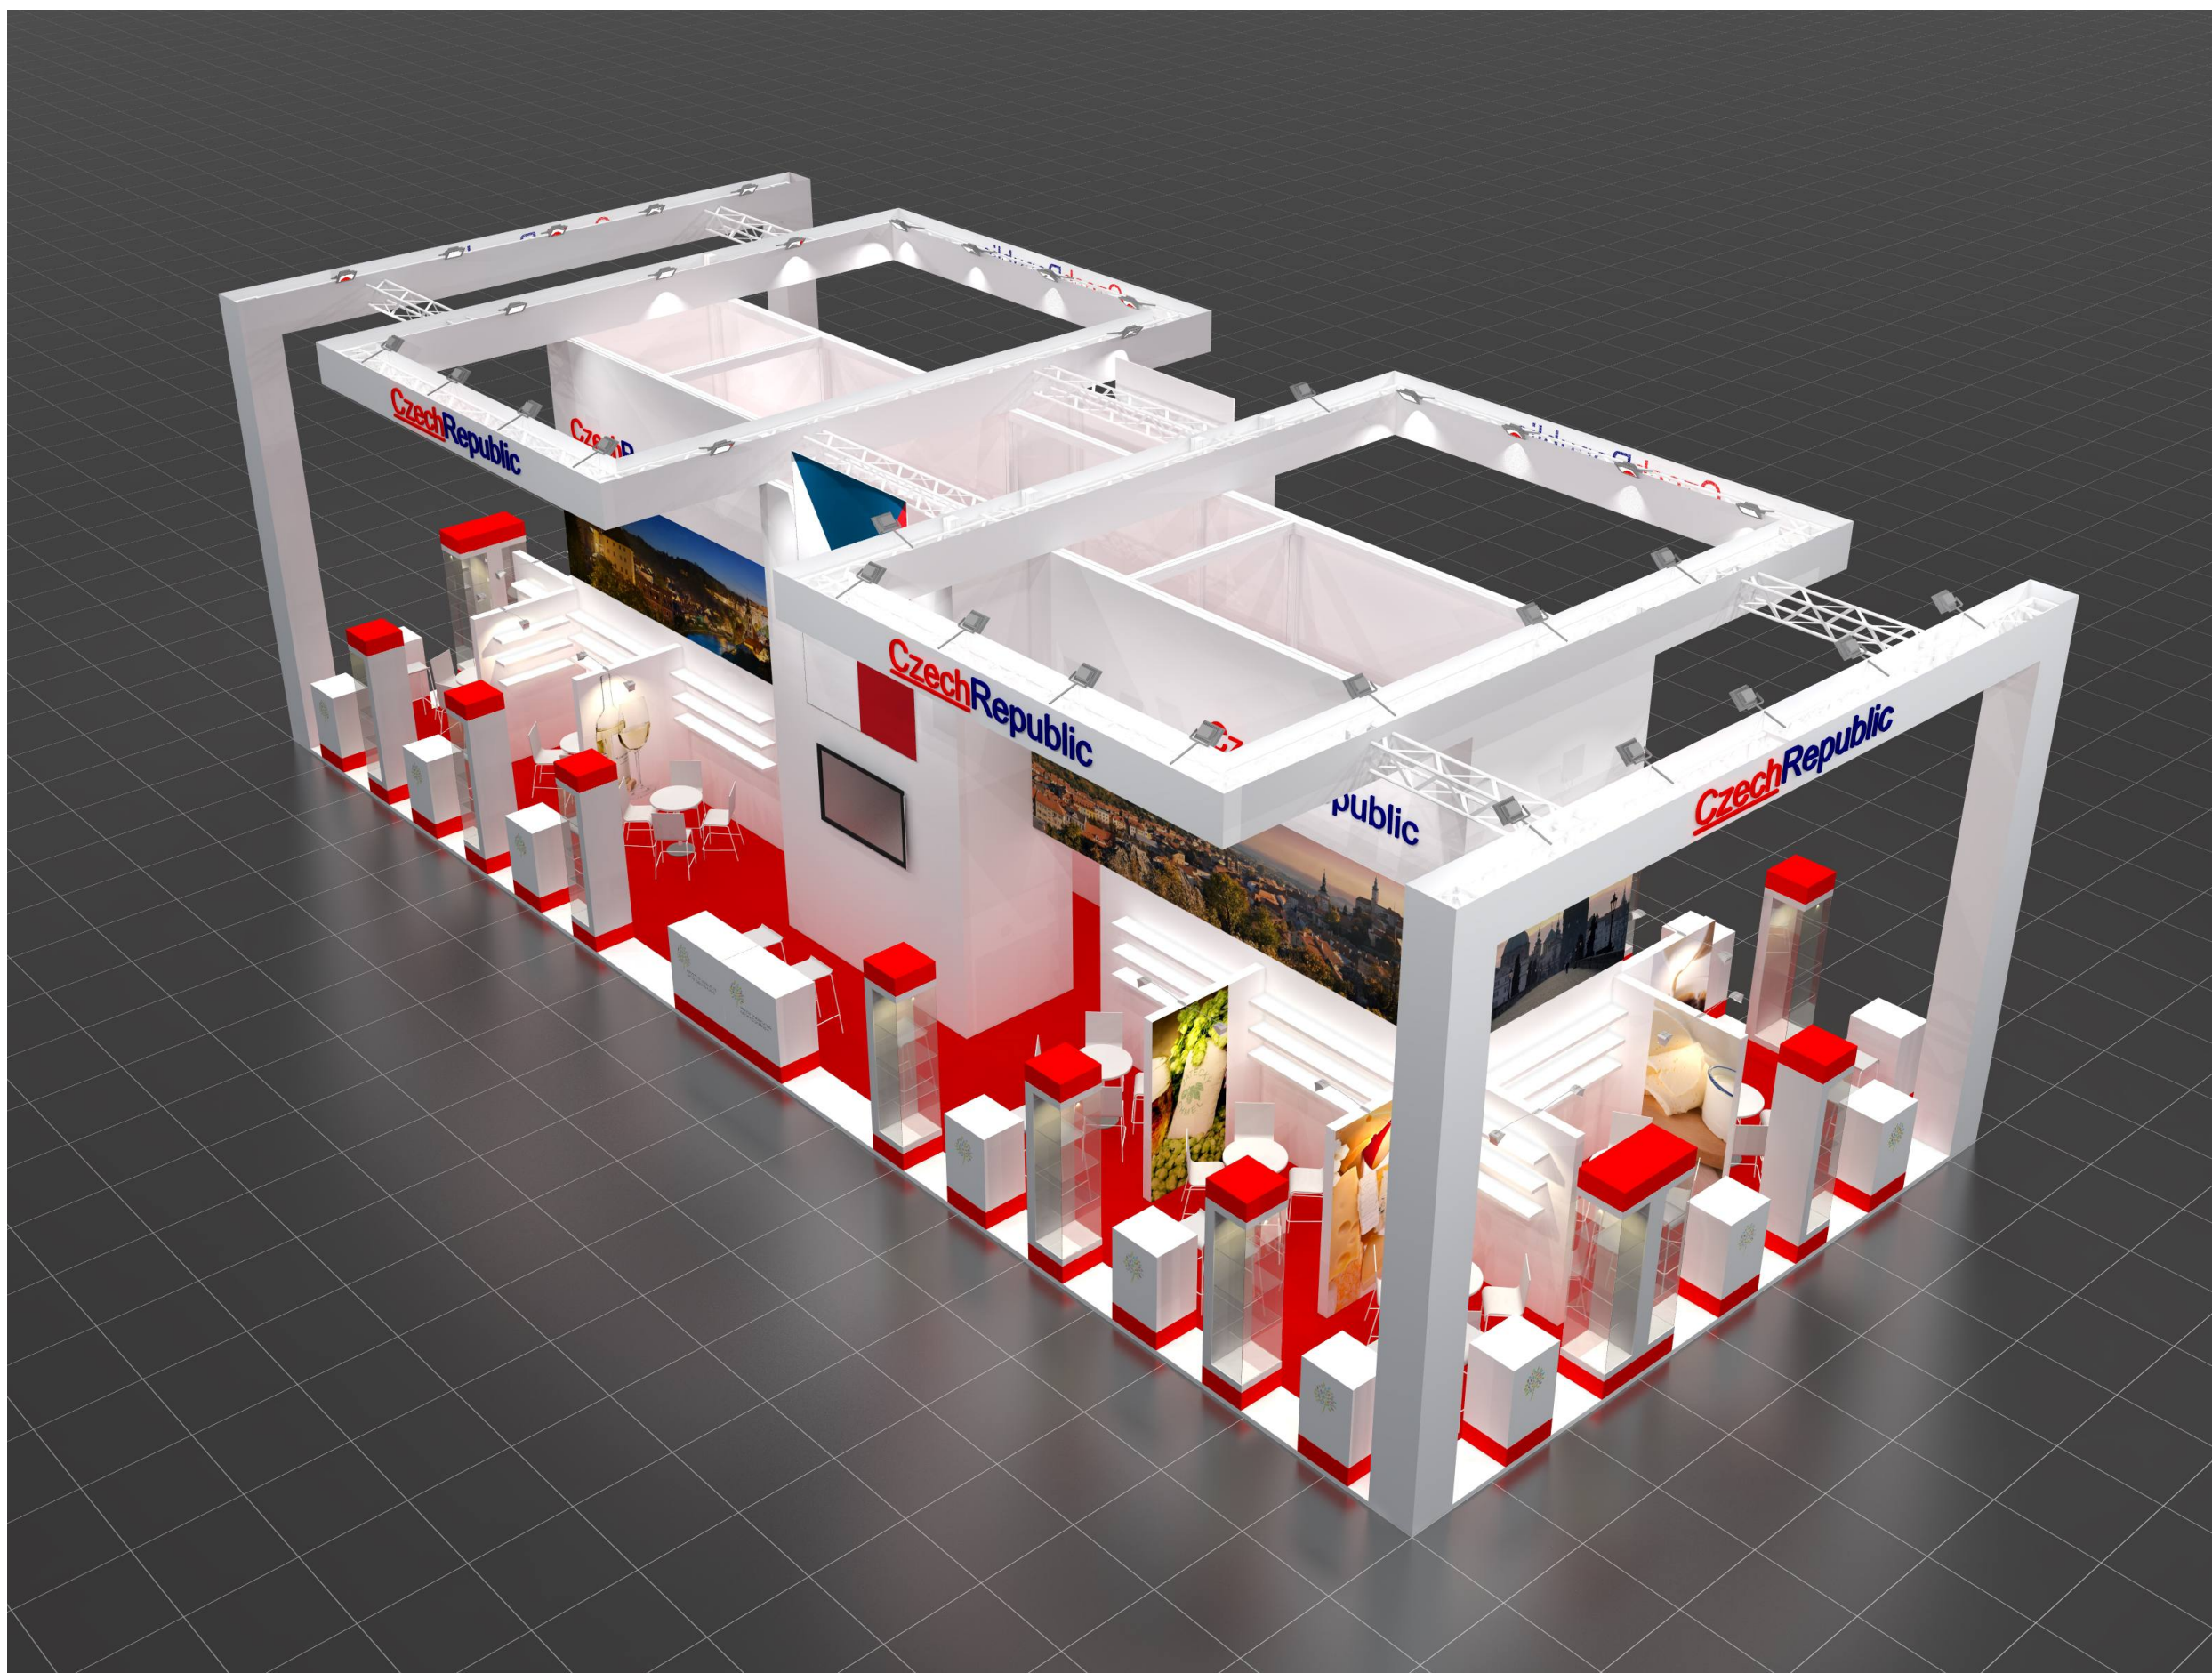

VIZUALIZACE