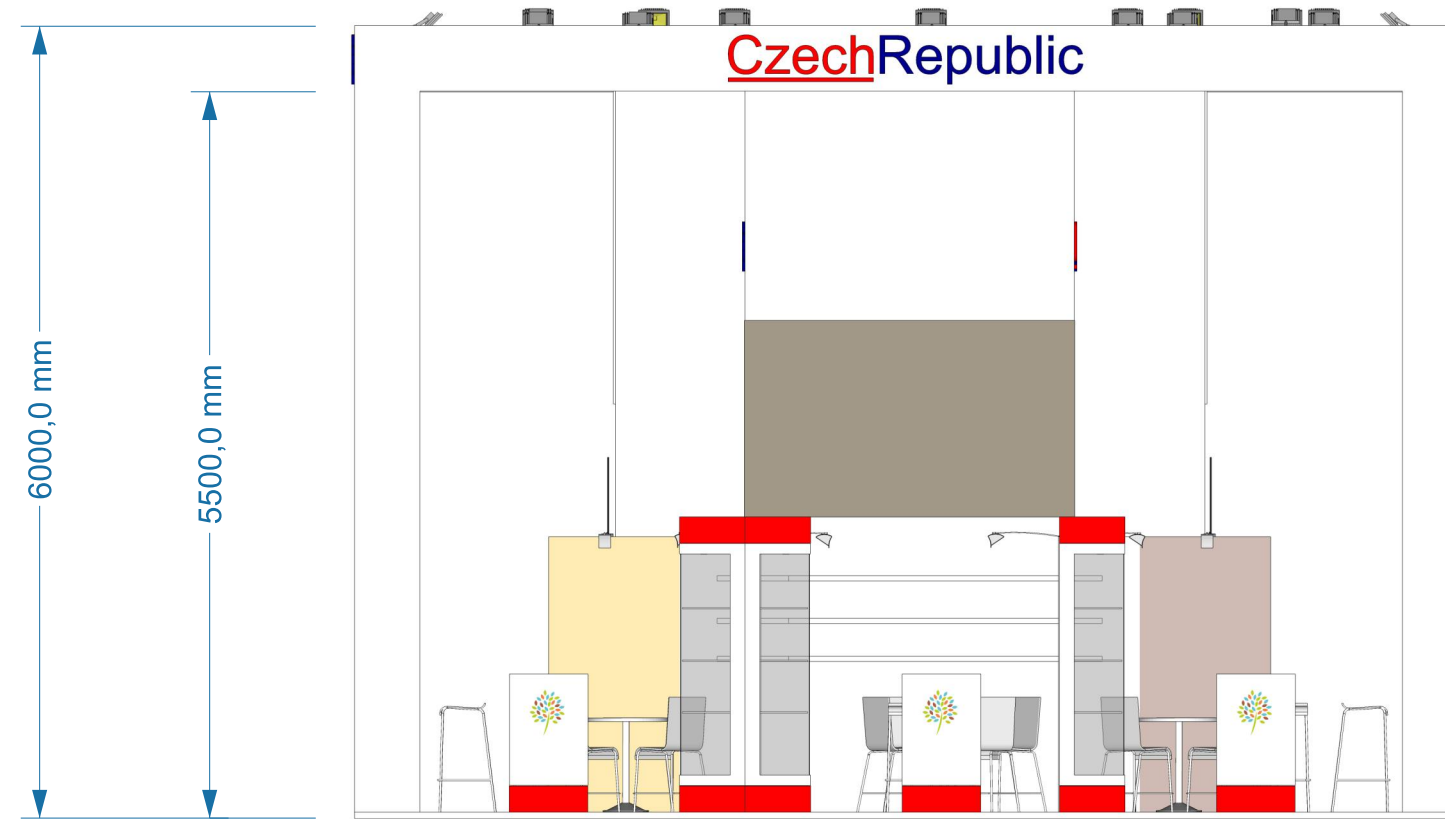

BOČNÍ POHLEDY