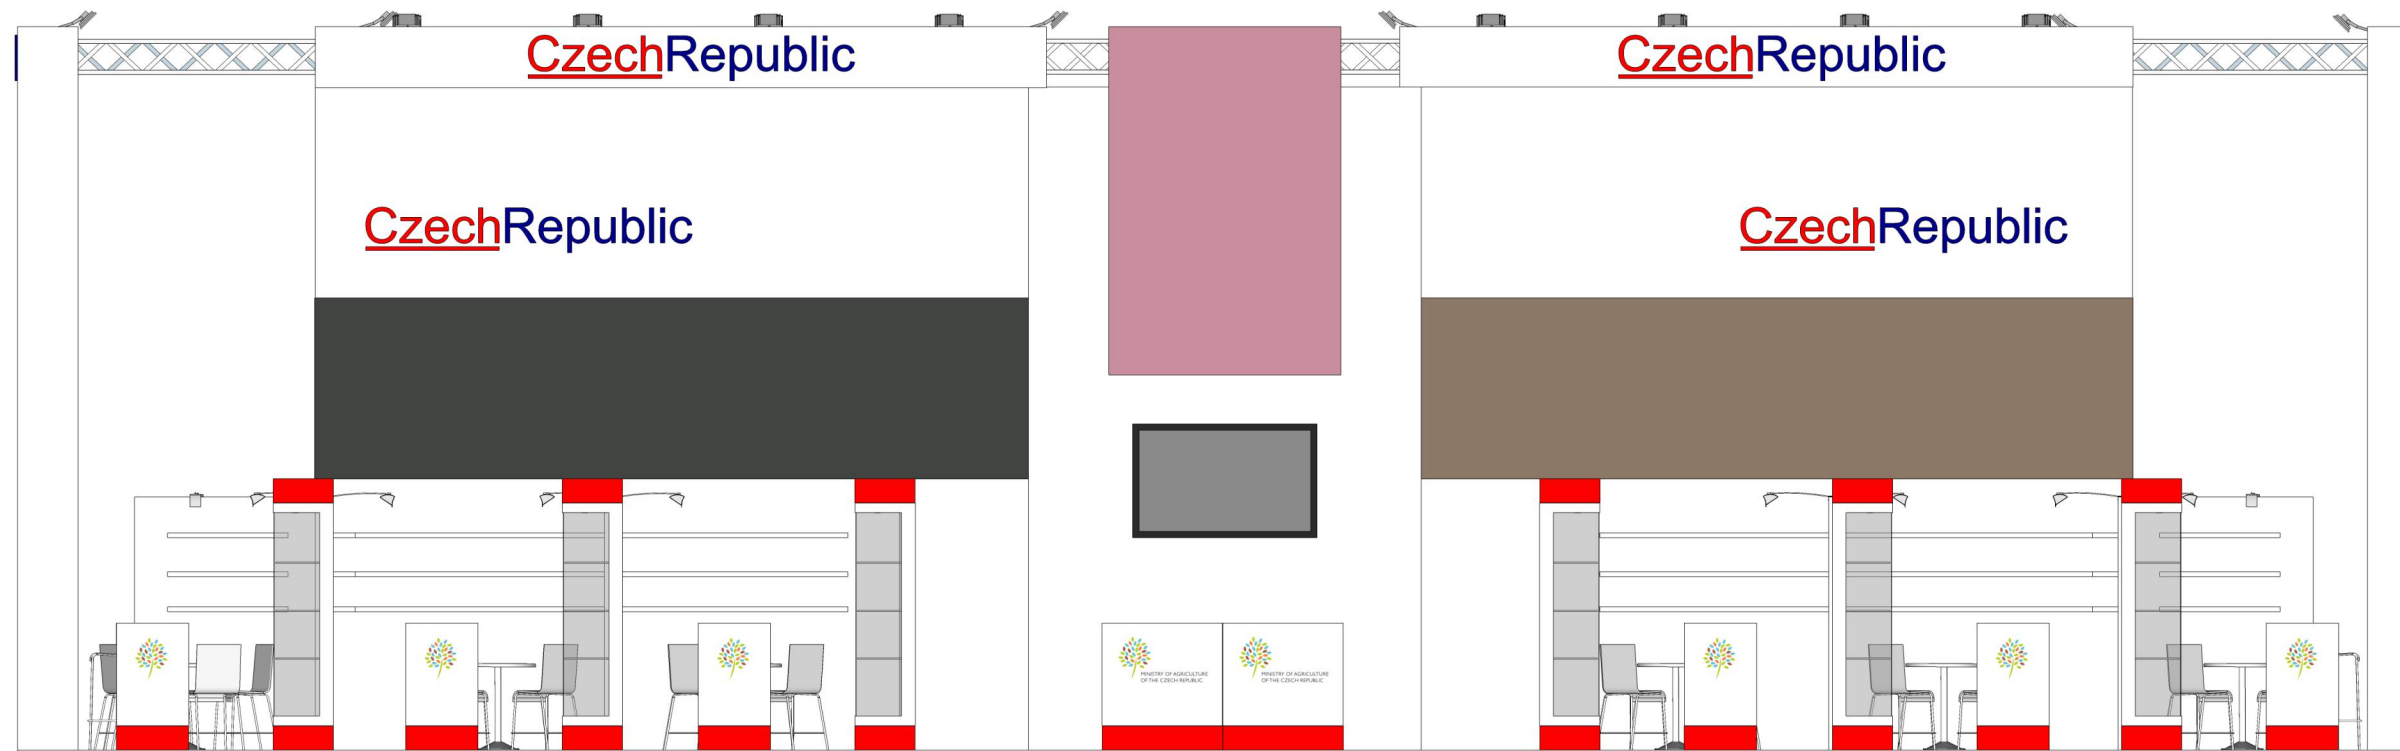

BOČNÍ POHLEDY