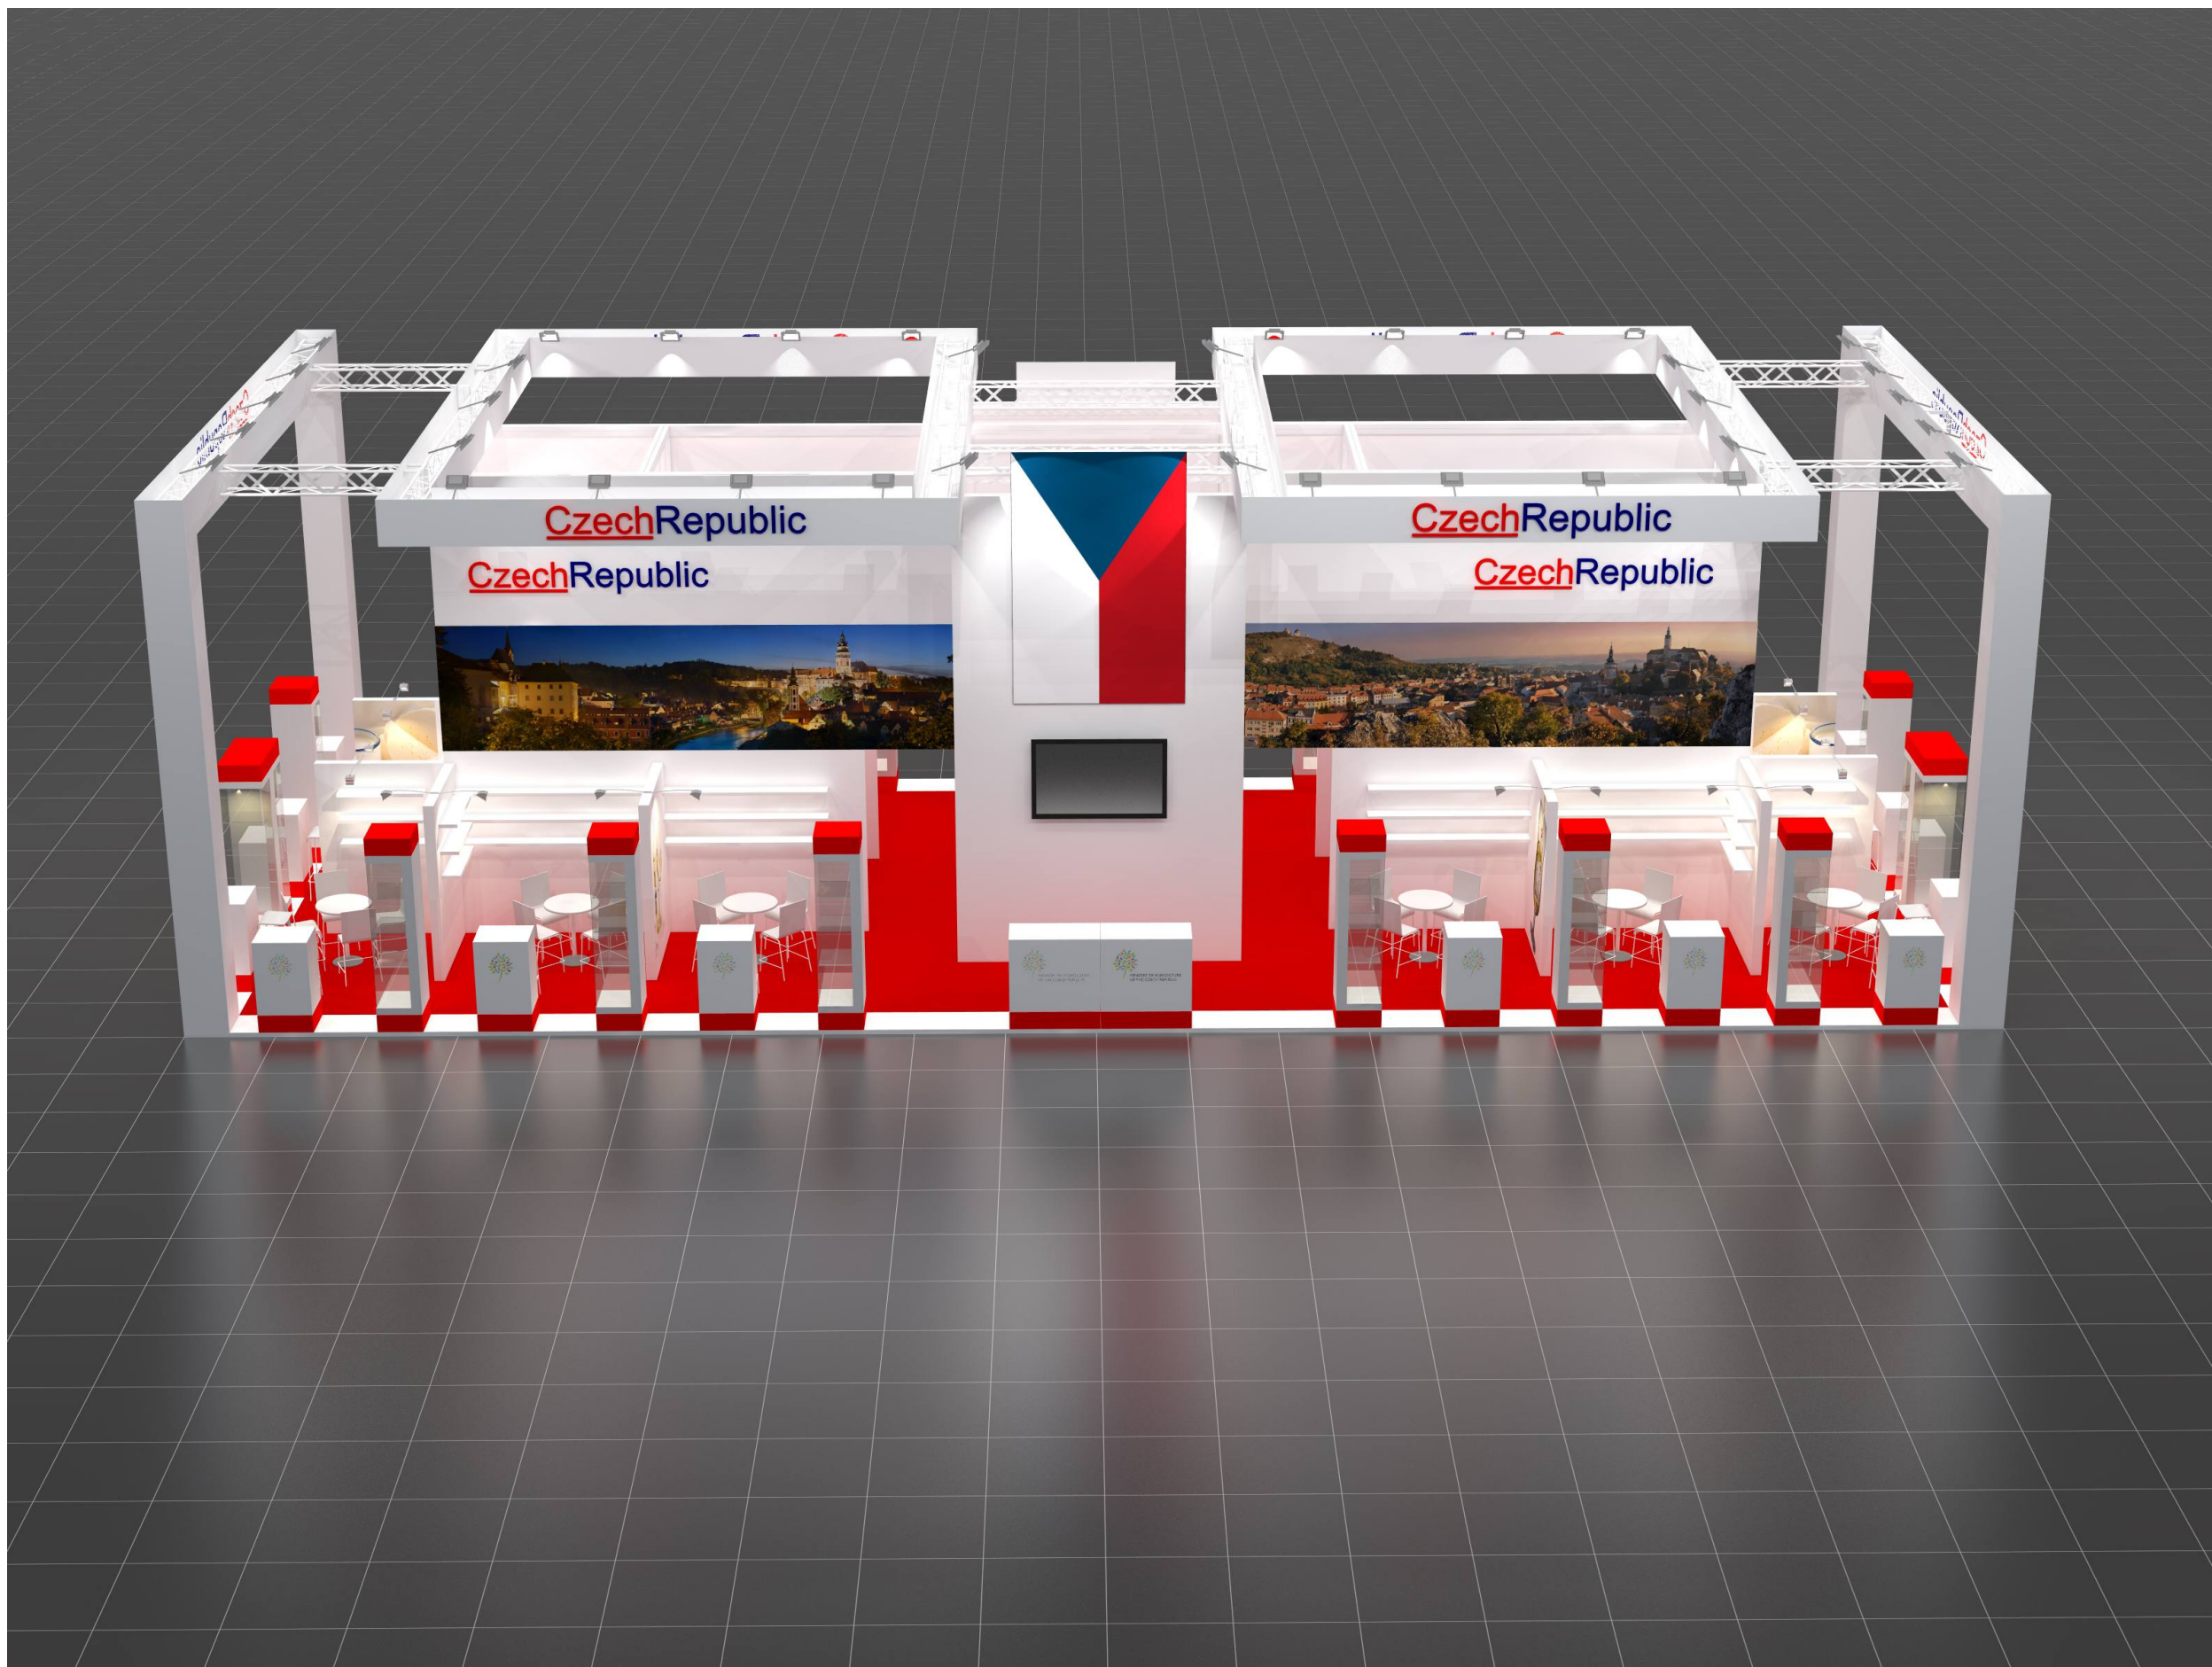

VIZUALIZACE