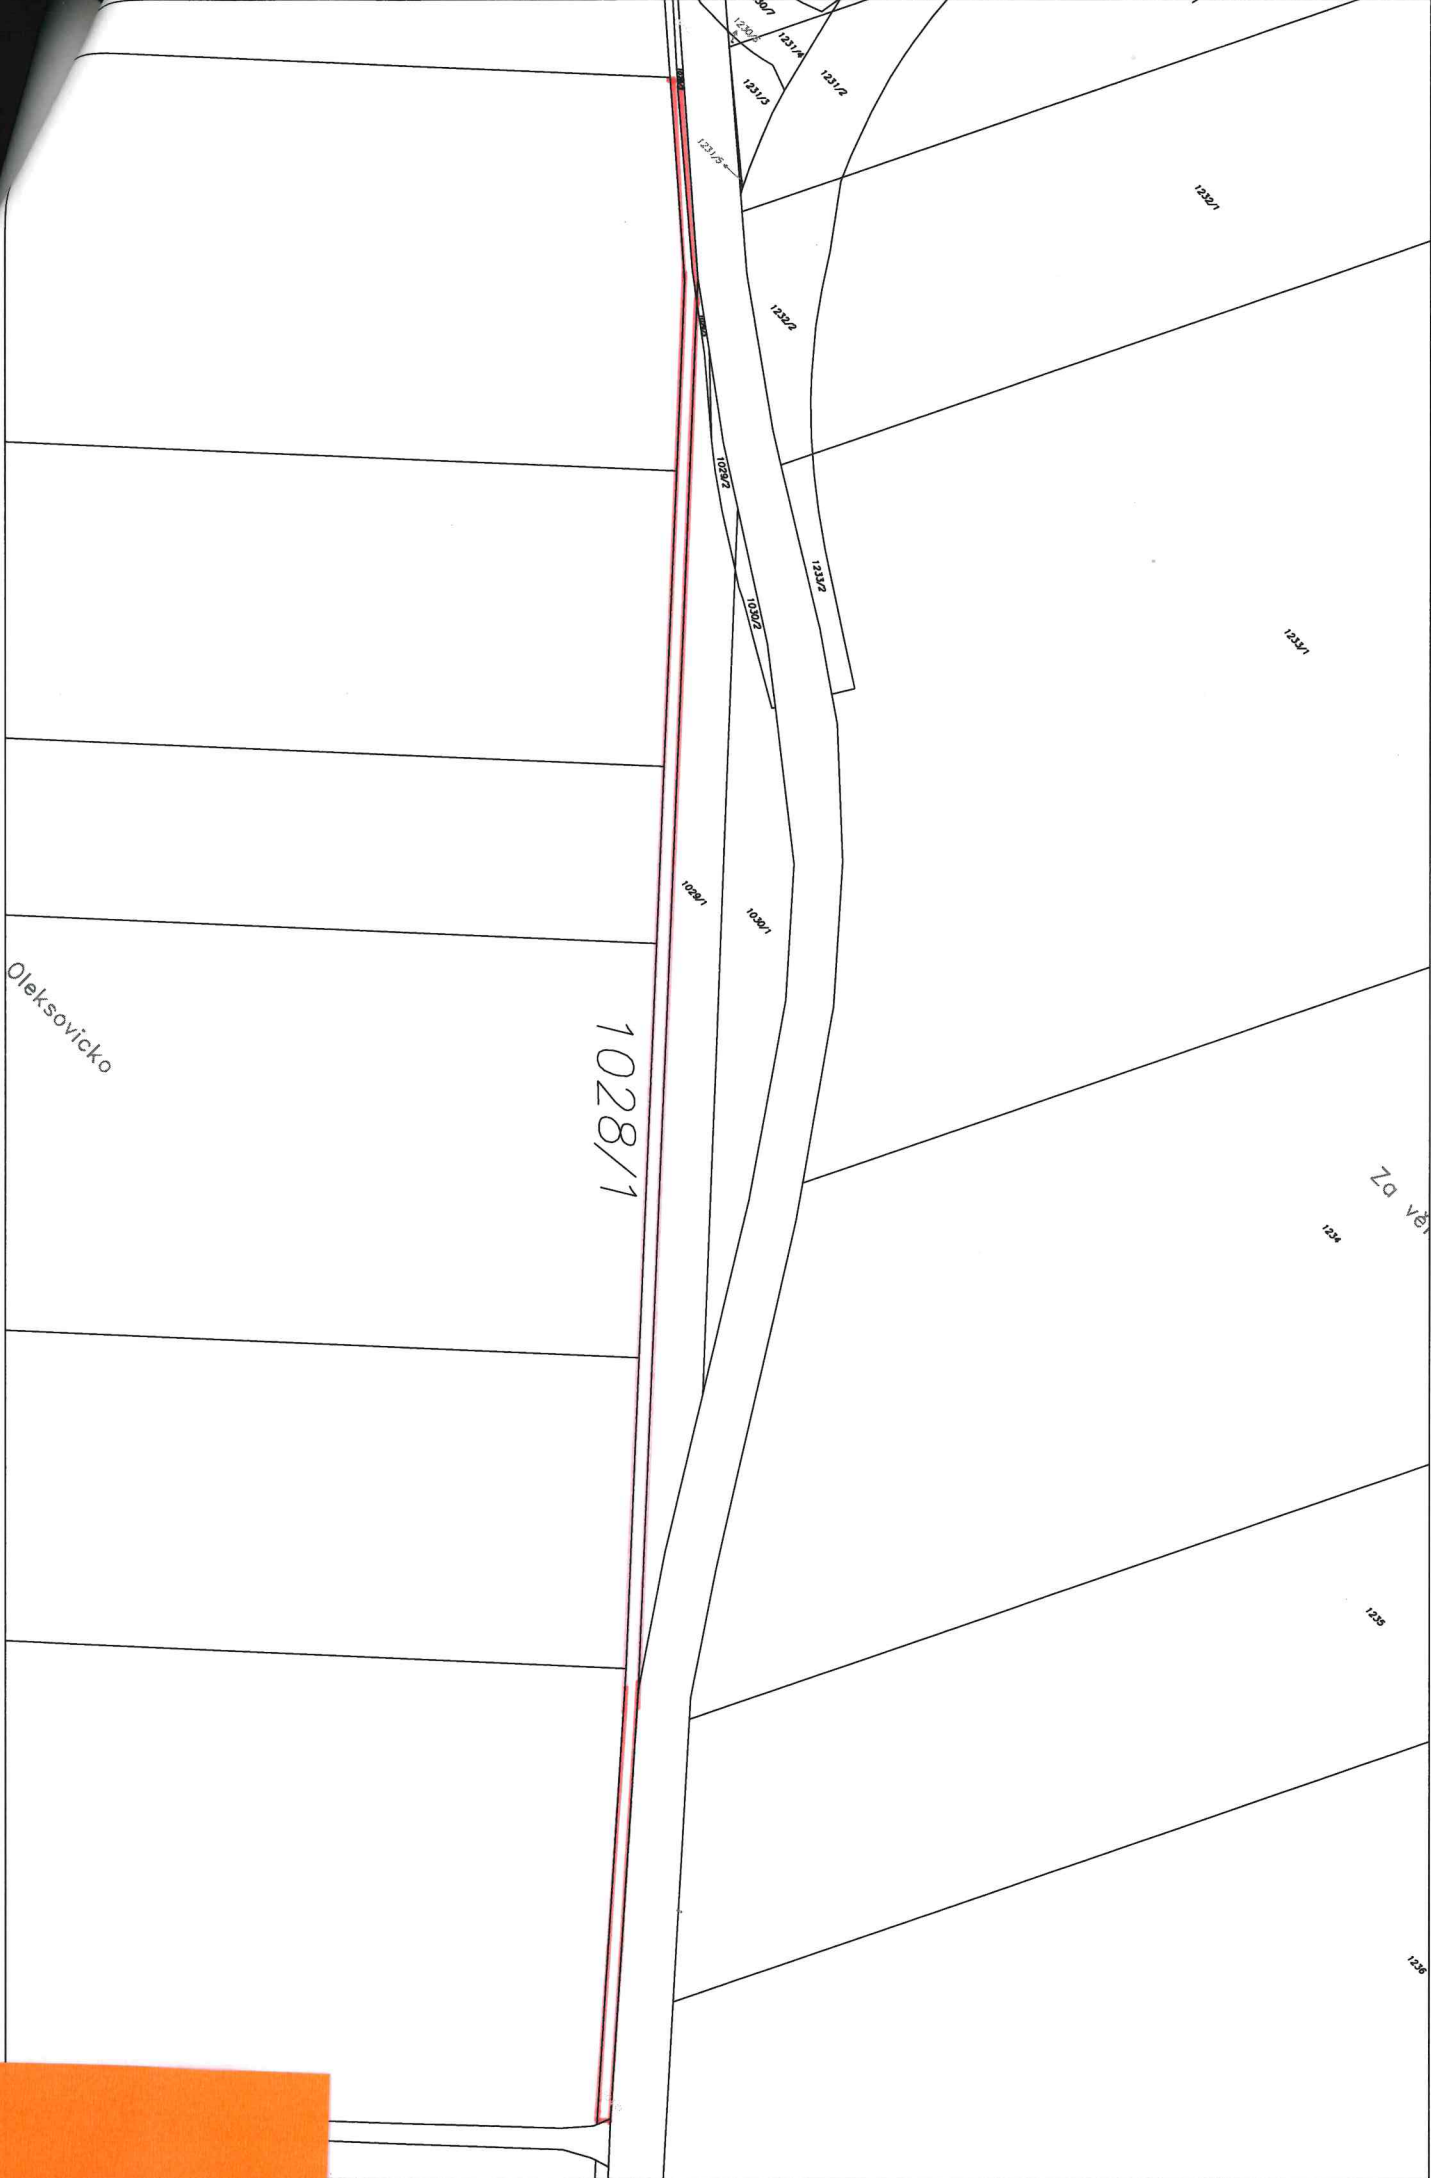

k.ú. Čejkovice i Znojma parc. KN 1028/1 – část

1:2000

k.ú. Oleksovice parc. KN 9768/1 a 9768/2

1:2000

k.ú. Oleksovice parc. KN 9617/1 a 9617/2

9617/1

1:3100

U SK

192

k.ú. Čejkovice u Zn. KN 1312, KN 1361

ČEJKOVICE

ČEJKOVICE

1312

1361

Zá. územní plán

1:6000