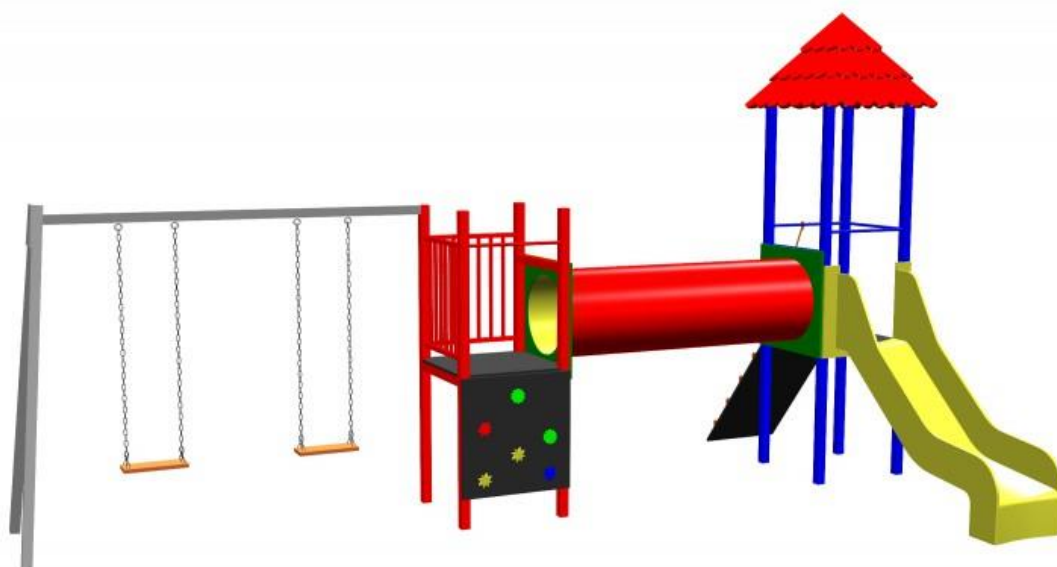

**DĚTSKÁ HŘIŠTĚ a FITPARKY**  
**FRANTIŠEK SMITKA**  
 Přivětice 101; 33828 Radnice  
 Tel.: 602 969 102  
 dhs@detskahryste-dhs.cz  
 www.detskahryste-dhs.cz

<b>NABÍDKA – DĚTSKÉ HŘIŠTĚ</b>					
<b>P.č</b>	<b>Popis – položky; typ; materiál; výkon popř. označení provedení prac. postupu</b>	<b>MJ ks</b>	<b>Počet mj</b>	<b>Cena MJ bez DPH</b>	<b>Cena celkem bez DPH</b>
<b>Zařízení hřiště a montáž prvků :</b>					
1	Dvou věžová sestava DHS-099	ks	1		103.300,--
2	Orlí hnízdo OH-04	ks	1		36.500,--
3	Informační panel PROVOZNÍ ŘÁD DH	ks	1		580,--
4	Odborná certifikovaná montáž zařízení	kmpl	2		28.100,--
5	Přeprava materiálu a montážníků				4.680,--
<b>Materiály související se stavbou hřiště a dopadové plochy :</b>					
1	Betonová směs s dopravou a uložením	m3	2	3.480,-	6.960,--
<b>Zemní práce související se stavbou dopadové plochy a prvků hřiště :</b>					
1	Mech. zemní práce - bagr + nákladní auto	mh	3	2.150,-	6.450,--
2	Ruční zemní práce - odkopávky apod.	hod	12	520,-	6.240,--
<b>CENA CELKEM BEZ 21 % DPH</b>				<b>192.810,00 Kč</b>	
<b>DPH 21 %</b>				<b>40.490,10 Kč</b>	
<b>CENA CELKEM S 21% DPH</b>				<b>233.300,10 Kč</b>	

Pozn. Vytěžená zemina bude uložena v místě obce – ne na řízenou skládku za poplatek.

**SESTAVA SE NA PLOCHU VEJDE UMÍSTNIT I S DVOU HOUPAČKOU.**

Sestavil : František Smitka

v Přivěticích dne 17.07.2021

**DĚTSKÁ HŘIŠTĚ a FITPARKY**  
FRANTIŠEK SMITKA  
Přívětice 101; 33828 Radnice  
Tel.: 602 969 102  
[dhs@detskahryste-dhs.cz](mailto:dhs@detskahryste-dhs.cz)  
[www.detskahryste-dhs.cz](http://www.detskahryste-dhs.cz)