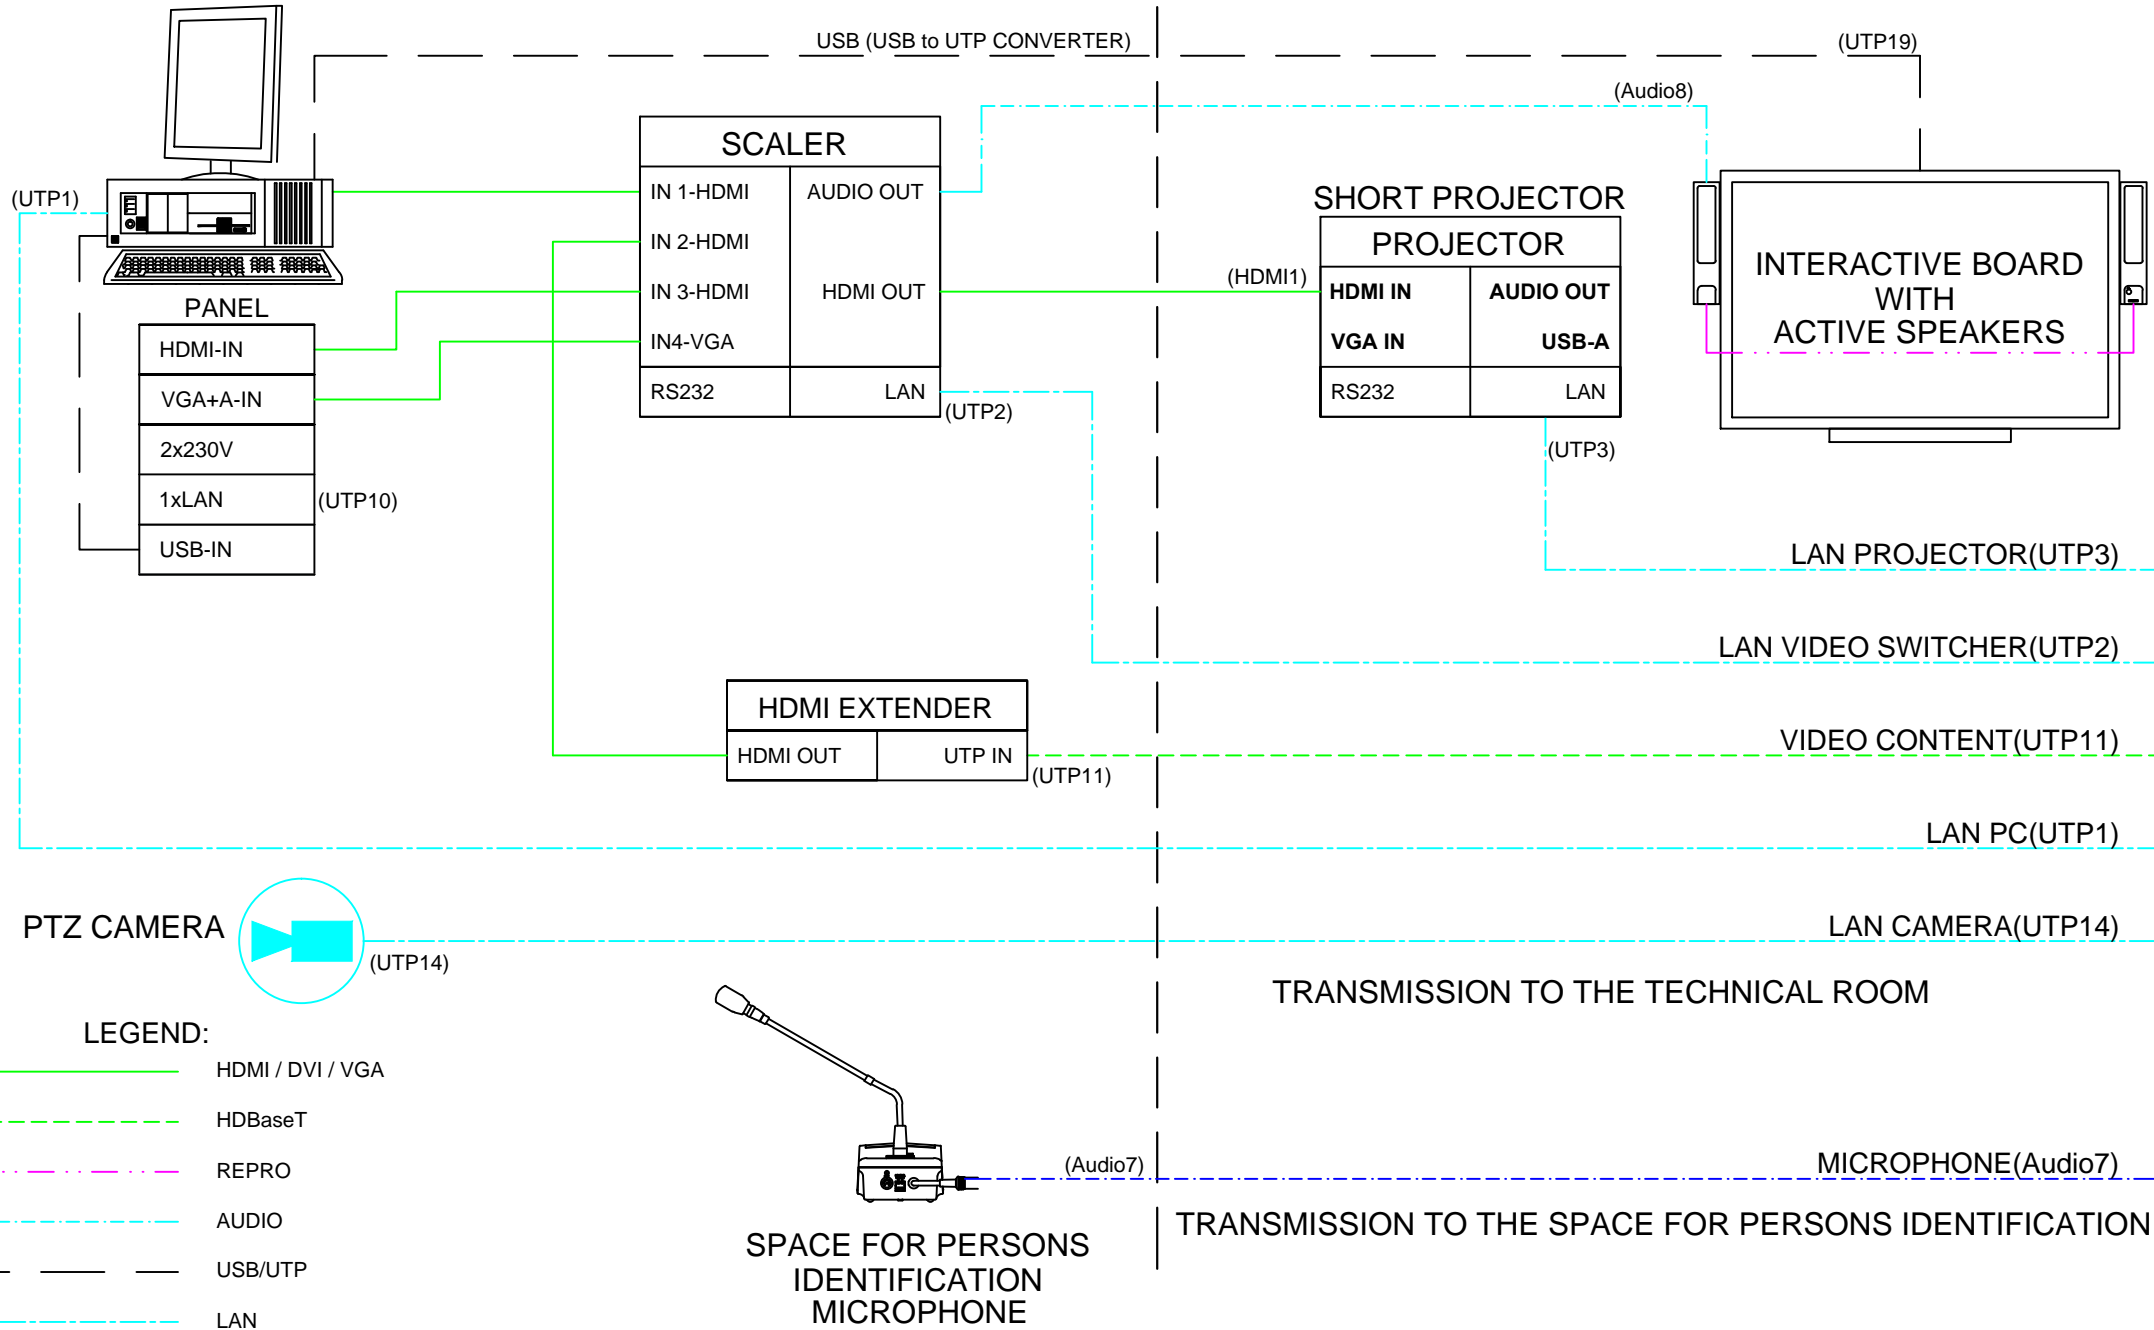

ATTACHMENT 1.2
CLASSROOM DIAGRAM

PRESENTATION TABLE
(RACK AVT2)

CLASSROOM

LEGEND:

- HDMI / DVI / VGA
- - - - - HDBaseT
- · - · - REPRO
- · - · - AUDIO
- USB/UTP
- · - · - LAN