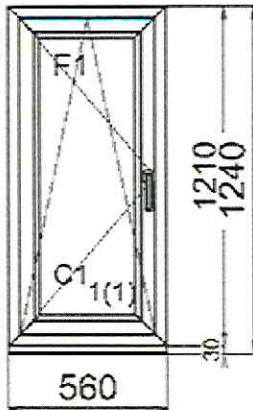

Pozice: 3

Název výrobku: OSL

Základní cena: 4547,00 CZK

Rám: Rámový profil Bílá

Křídlo: Křídlový profil Bílá

Výplň: trojsklo U=0,5

Počet kusů: 1

Cena za ks: 4547,00 CZK

Cena za počet: 4547,00 CZK

Doplňky - název doplňku Množství Cena

Vnitřní par.POSTFORMING 150 x 1,0 ks 244,00 CZK

ISSO Žaluzie x 1,0 ks 349,00 CZK

Cena doplňků: 593,00 CZK

Cena s doplňky: 5140,00 CZK

Pozn.: přizemí - jídelna vlevo

Pozice: 4

Název výrobku: OSP