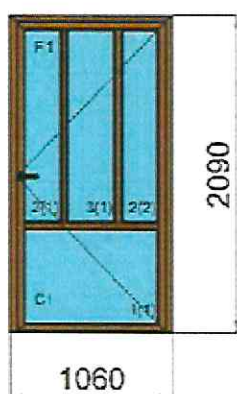

Základní cena: 53256,00 CZK

Rám: Rámový profil Dekor Oboustranně

Křídlo: Křídlový profil Dekor Oboustranně

Výplň: Dveřní výplň VP TREND

Počet kusů: 1 Cena za ks: 53256,00 CZK

Cena za počet: 53256,00 CZK

Doplňky - název doplňku Množství Cena

Cena doplňků: 0,00 CZK

Cena s doplňky: 53256,00 CZK

Pozn.: barva ořech oboustranně
Vstupní dveře otvíravé dovnitř
pravé-pohled zevnitř
Al práh, zámek
3-bodový uzávěr
široké křídlo 126mm
široký bezpečnostní štítek(55mm)
s překrytím vložky klika-koule F4
plná výplň
dolní konektor 41,5x1060mm

Výrobky:	Cena před slevou v CZK	Sleva % :	Cena po slevě v CZK
- základní cena:	149035	53,0	70046
-cena za montáž:	19125	10,0	17213
-cena výrobků+montáž:			87259
- DPH 15 %			13089
Cena celkem:			100348

Rekapitulace služeb:	Cena bez DPH	DPH %	DPH	Cena s DPH	
Zednická práce 15%	17500	15	2625	20125	
Rekapitulace doplňků:	Cena bez DPH	Cena montáže	% DPH	DPH	Cena s DPH
Parapety vnitřní:	4734	800	15	830	6364 CZK
Žaluzie :	5764	650	15	962	7376 CZK

Cena celkem bez DPH:	116707
DPH 15 %	17506

Cena celkem s DPH	CZK	134213

Položky jsou vykresleny při pohledu zevnitř, pokud není uvedeno jinak.

Jako dárek naší firmy dostáváte **zdarma:**

- nezávazný výpočet
- zaměření a poradenskou činnost
- dopravu