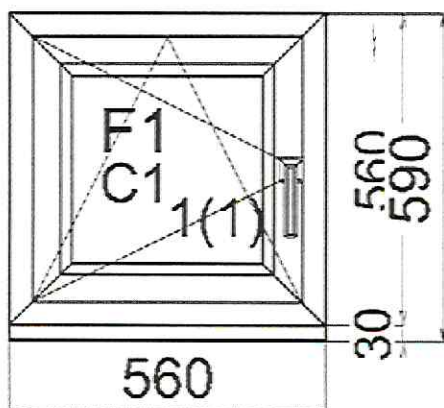

Základní cena: 3737,00 CZK

Rám: Rámový profil Bílá

Křídlo: Křídlový profil Bílá

Výplň: trojsklo U=0,5

Počet kusů: 1 Cena za ks: 3737,00 CZK

Cena za počet: 3737,00 CZK

Doplňky - název doplňku Množství Cena

Vnitřní par.POSTFORMING 150 x 1,0 ks 244,00 CZK

Cena doplňků: 244,00 CZK

Cena s doplňky: 3981,00 CZK

Pozn.: přízemí - spíž
ornamentální sklo kůra