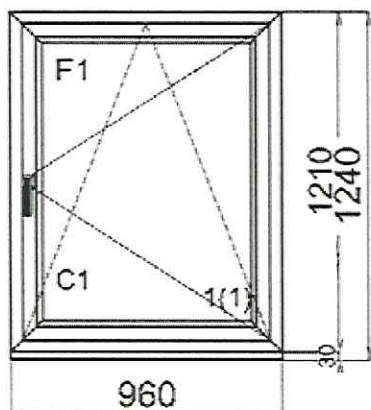

Základní cena: 5972,00 CZK

Rám: Rámový profil Bílá

Křídlo: Křídlový profil Bílá

Výplň: trojsklo U=0,5

Počet kusů: 1 Cena za ks: 5972,00 CZK

Cena za počet: 5972,00 CZK

Doplňky - název doplňku Množství Cena

Vnitřní par.POSTFORMING 150 x 1,0 ks 362,00 CZK

ISSO Žaluzie x 1,0 ks 446,00 CZK

Cena doplňků: 808,00 CZK

Cena s doplňky: 6780,00 CZK

Pozn.: přízemí - jídelna střed

Pozice: 5

Název výrobku: OSP