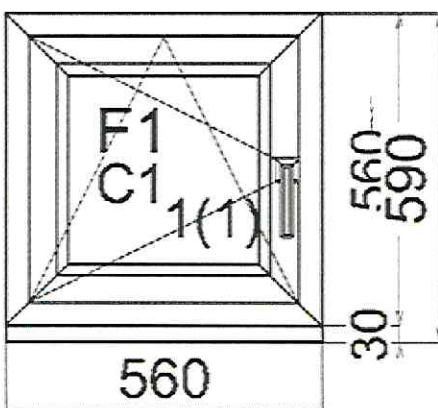

Základní cena: 3737,00 CZK

Rám: Rámový profil Bílá

Křídlo: Křídlový profil Bílá

Výplň: trojsklo U=0,5

Počet kusů: 1

Cena za ks: 3737,00 CZK

Cena za počet: 3737,00 CZK

Doplňky - název doplňku Množství Cena

Vnitřní par.POSTFORMING 150 x 1,0 ks 244,00 CZK

Cena doplňků: 244,00 CZK

Cena s doplňky: 3981,00 CZK

Pozn.: přizemí - spíž
ornamentální sklo kůra