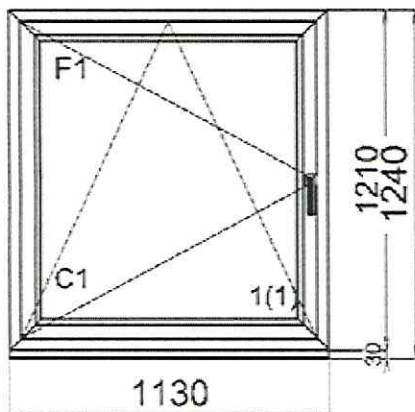

Datum vytvoření: 29.06.2021 Název projektu: Harmonie - RD Pod Hůrkou 22, Město

LADISLAV KADULA s.r.o.	Objednatel: Harmonie, příspěvková organizace
	Adresa: Chařovská 785/85 794 01 Krnov
Adresa: Kylešovská 2593/12 746 01 Opava-Předměstí	IČO/R.Č.: 00846384
IČO: 03438091	DIČ:
DIČ: CZ03438091	Tel.: 777 005 771
Tel.: 736 473 488	Fax:
Fax: :	E-mail: reditel@po-harmonie.cz
E-mail: poptavky@kadula.cz www.kadula.cz	Bankovní spojení:

Vážený zákazníku,

předkládáme Vám cenovou nabídku na dodávku oken a dveří z německého profilu **GEALAN** a kování **ROTO, MACO**.

Kombinace těchto produktů umožňuje výrobu téměř jakéhokoliv tvaru oken a dveří ve špičkovém provedení.

Standardně jsou naše okna vybavena **mikroventilací** u otvíravě-sklonpých oken, dále **výplní spodní drážky** a **pojistkou proti vypáčení**.

V základním provedení osazujeme okna a dveře termoizolačním dvojsklem s prostupem tepla $U=1,1$ a teplým plastovým rámečkem.

Rám i křídlo jsou opatřeny ocelovou pozinkovanou výtuhou, která je dimenzována na základě statických výpočtů pro daný rozměr okna.

Nabídka je vyhotovena v provedení:

profil **CLASSIC (6-komorový, hl.74mm)**

barva bílá - šedé těsnění

zasklení **2-sklo 4-16-4 U=1,1** teplý rámeček

kliky **Secustic**

Číslo nabídky: N-0239/21	Název etapy: Etapa č. 1
Pozice: 1	Název výrobku: OSL

Základní cena:	6415,00	CZK
Rám: Rámový profil	Bílá	
Křídlo: Křídlový profil	Bílá	
Výplň: trojsklo U=0,5		
Počet kusů: 1	Cena za ks:	6415,00 CZK
Cena za počet:		6415,00 CZK
Doplňky - název doplňku	Množství	Cena
Vnitřní par.POSTFORMING 150	x 1,0 ks	412,00 CZK
ISSO Žaluzie	x 1,0 ks	489,00 CZK
Cena doplňků:		901,00 CZK
Cena s doplňky:		7316,00 CZK

Pozn.: **patro - pokoj vlevo**

Pozice: 2	Název výrobku: OSP