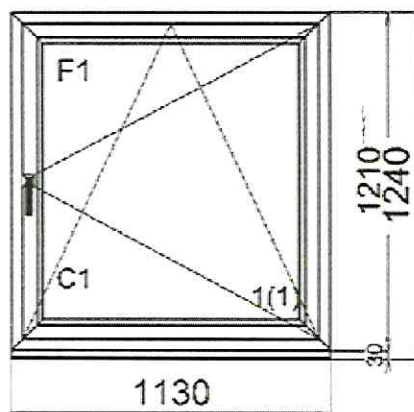

Základní cena: 6415,00 CZK

Rám: Rámový profil Bílá

Křídlo: Křídlový profil Bílá

Výplň: trojsklo $U=0,5$

Počet kusů: 5 Cena za ks: 6415,00 CZK

Cena za počet: 32075,00 CZK

Doplňky - název doplňku Množství Cena

Vnitřní par.POSTFORMING 150 x 5,0 ks 2060,00 CZK

ISSO Žaluzie x 5,0 ks 2445,00 CZK

Cena doplňků: 4505,00 CZK

Cena s doplňky: 36580,00 CZK

Pozn.: **patro - pokoj vlevo 1 ks
patro - pokoj vpravo 2 ks
přízemí - kuchyň
přízemí - pokoj**