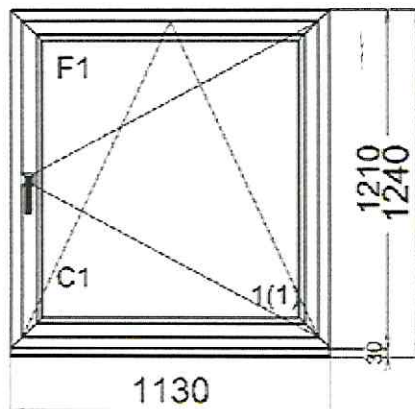

Základní cena:	6415,00	CZK
Rám: Rámový profil	Bílá	
Křídlo: Křídlový profil	Bílá	
Výplň: trojsklo U=0,5		
Počet kusů: 5	Cena za ks:	6415,00 CZK
Cena za počet:		32075,00 CZK
Doplňky - název doplňku	Množství	Cena
Vnitřní par.POSTFORMING 150	x 5,0 ks	2060,00 CZK
ISSO Žaluzie	x 5,0 ks	2445,00 CZK
Cena doplňků:		4505,00 CZK
Cena s doplňky:		36580,00 CZK

Pozn.: **patro - pokoj vlevo 1 ks**
patro - pokoj vpravo 2 ks
přízemí - kuchyň
přízemí - pokoj