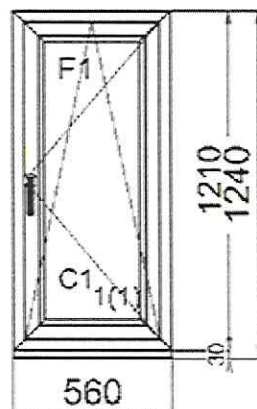

Základní cena: 4547,00 CZK

Rám: Rámový profil Bílá

Křídlo: Křídlový profil Bílá

Výplň: trojsklo U=0,5

Počet kusů: 1 Cena za ks: 4547,00 CZK

Cena za počet: 4547,00 CZK

Doplňky - název doplňku Množství Cena

Vnitřní par.POSTFORMING 150 x 1,0 ks 244,00 CZK

ISSO Žaluzie x 1,0 ks 349,00 CZK

Cena doplňků: 593,00 CZK

Cena s doplňky: 5140,00 CZK

Pozn.: přízemí - jídelna vpravo

Pozice: 6

Název výrobku: OSL