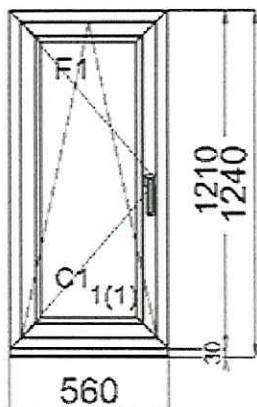

Pozice: 3

Název výrobku: OSL

Základní cena: 4547,00 CZK

Rám: Rámový profil Bílá

Křídlo: Křídlový profil Bílá

Výplň: trojsklo U=0,5

Počet kusů: 1 Cena za ks: 4547,00 CZK

Cena za počet: 4547,00 CZK

Doplňky - název doplňku Množství Cena

Vnitřní par.POSTFORMING 150 x 1,0 ks 244,00 CZK

ISSO Žaluzie x 1,0 ks 349,00 CZK

Cena doplňků: 593,00 CZK

Cena s doplňky: 5140,00 CZK

Pozn.: přízemí - jídelna vlevo

Pozice: 4

Název výrobku: OSP