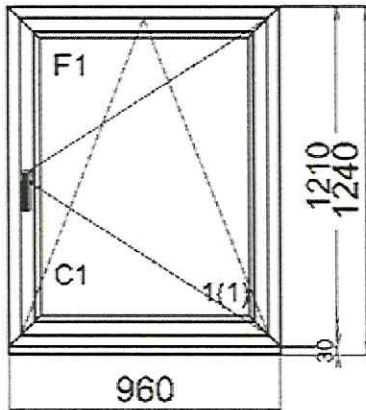

Základní cena: 5972,00 CZK

Rám: Rámový profil Bílá

Křídlo: Křídlový profil Bílá

Výplň: trojsklo U=0,5

Počet kusů: 1

Cena za ks: 5972,00 CZK

Cena za počet: 5972,00 CZK

Doplňky - název doplňku Množství Cena

Vnitřní par.POSTFORMING 150 x 1,0 ks 362,00 CZK

ISSO Žaluzie x 1,0 ks 446,00 CZK

Cena doplňků: 808,00 CZK

Cena s doplňky: 6780,00 CZK

Pozn.: přizemí - jídelna střed

Pozice: 5

Název výrobku: OSP