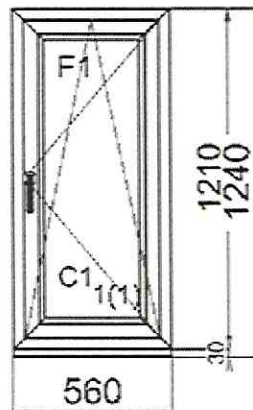

Základní cena: 4547,00 CZK

Rám: Rámový profil Bílá

Křídlo: Křídlový profil Bílá

Výplň: trojsklo U=0,5

Počet kusů: 1

Cena za ks: 4547,00 CZK

Cena za počet: 4547,00 CZK

Doplňky - název doplňku Množství Cena

Vnitřní par.POSTFORMING 150 x 1,0 ks 244,00 CZK

ISSO Žaluzie x 1,0 ks 349,00 CZK

Cena doplňků: 593,00 CZK

Cena s doplňky: 5140,00 CZK

Pozn.: přizemí - jídelna vpravo

Pozice: 6

Název výrobku: OSL