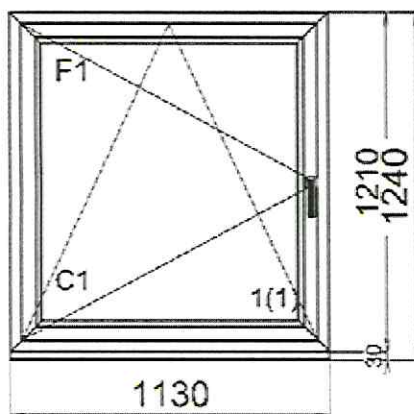

Datum vytvoření: 29.06.2021 Název projektu: Harmonie - RD Pod Hůrkou 20, Město

LADISLAV KADULA s.r.o.	Objednatel: Harmonie, příspěvková organizace
	Adresa: Chařovská 785/85 794 01 Krnov
Adresa: Kylešovská 2593/12 746 01 Opava-Předměstí	IČO/R.Č.: 00846384
IČO: 03438091	DIČ:
DIČ: CZ03438091	Tel.: 777 005 771
Tel.: 736 473 488	Fax:
Fax: :	E-mail: reditel@po-harmonie.cz
E-mail: poptavky@kadula.cz www.kadula.cz	Bankovní spojení:

Vážený zákazníku,

předkládáme Vám cenovou nabídku na dodávku oken a dveří z německého profilu **GEALAN** a kování **ROTO, MACO**.

Kombinace těchto produktů umožňuje výrobu téměř jakéhokoliv tvaru oken a dveří ve špičkovém provedení.

Standardně jsou naše okna vybavena **mikroventilací** u otvíravě-sklopných oken, dále **výplní spodní drážky** a **pojistkou proti vypáčení**.

V základním provedení osazujeme okna a dveře termoizolačním dvojsklem s prostupem tepla $U=1,1$ a teplým plastovým rámečkem.

Rám i křídlo jsou opatřeny ocelovou pozinkovanou výtuhou, která je dimenzována na základě statických výpočtů pro daný rozměr okna.

Nabídka je vyhotovena v provedení:

profil **CLASSIC (6-komorový, hl.74mm)**

barva **bílá - šedé těsnění**

zasklení **2-sklo 4-16-4 U=1,1 teplý rámeček**

kliky **Secustic**

Číslo nabídky: N-0239/21

Název etapy: Etapa č. 1

Pozice: 1

Název výrobku: OSL

Základní cena: 6415,00 CZK

Rám: Rámový profil Bílá

Křídlo: Křídlový profil Bílá

Výplň: trojsklo $U=0,5$

Počet kusů: 1 Cena za ks: 6415,00 CZK

Cena za počet: 6415,00 CZK

Doplňky - název doplňku Množství Cena

Vnitřní par.POSTFORMING 150 x 1,0 ks 412,00 CZK

ISSO Žaluzie x 1,0 ks 489,00 CZK

Cena doplňků: 901,00 CZK

Cena s doplňky: 7316,00 CZK

Pozn.: **patro - pokoj vlevo**

Pozice: 2

Název výrobku: OSP