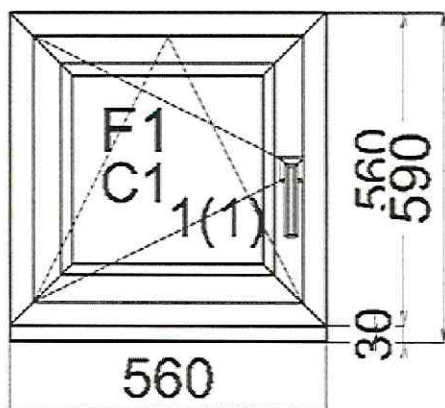

Pozice: 11

Název výrobku: OSL

Základní cena: 3398,00 CZK

Rám: Rámový profil Bílá

Křídlo: Křídlový profil Bílá

Výplň: trojsklo U=0,5

Počet kusů: 1 Cena za ks: 3398,00 CZK

Cena za počet: 3398,00 CZK

Doplňky - název doplňku Množství Cena

Vnitřní par.POSTFORMING 150 x 1,0 ks 244,00 CZK

ISSO Žaluzie x 1,0 ks 302,00 CZK

Cena doplňků: 546,00 CZK

Cena s doplňky: 3944,00 CZK

Pozn.: přízemí - schodiště

Pozice: 12

Název výrobku: Jednokřídle dveře - dovnitř pravé