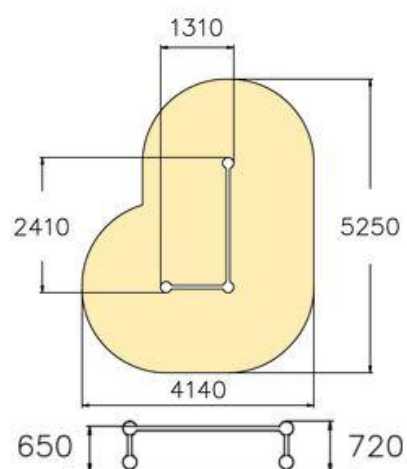

VAULT RAILS S

Informace o produktu

Název produktu:	VAULT RAILS S
Zařazení produktu:	CLOXX
Číslo produktu:	220547
Věková skupina:	6+
Počet uživatelů:	2
Certifikováno ČSN EN 1176-1	

Technické informace

Šířka:	1310 mm
Výška:	720 mm
Délka:	2410 mm
Dopadová zóna:	16,9 m²
Maximální výška pádu:	650 mm
Min. prostor / délka:	5250 mm
Min. prostor / šířka:	4140 mm