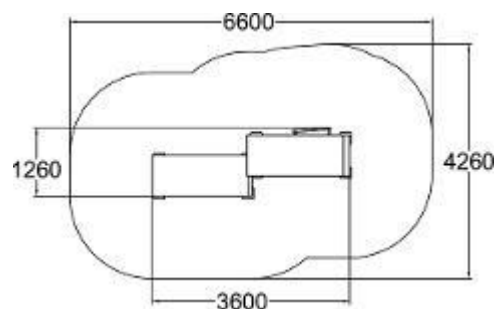

BASE DOUBLE S2

Informace o produktu

Název produktu:	BASE DOUBLE S2
Zařazení produktu:	DASH PARKOUR
Číslo produktu:	081736M
Věková skupina:	6+
Certifikováno ČSN EN 16899	

Technické informace

Šířka:	1260 mm
Výška:	1500 mm
Délka:	3600 mm
Maximální výška pádu:	1500 mm
Min. prostor / délka:	6600 mm
Min. prostor / šířka:	4260 mm

Popis produktu:

Kombinace těchto dvou základů nabízí provádění různých triků. Úchyty přidávají pověšení do seznamu triků pro děti. Šikmé nastavení vybízí k naskočení a vyzkoušení běhu po šikmé ploše. Zbarvení vnitřní stěny mu dodávají kreativní vzhled, který je stejný pro celou řadu Dash. To vytváří jednotný a jedinečný desing, který inspiruje k pohybu.