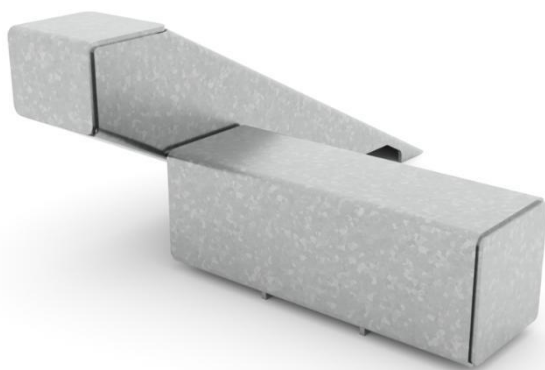

TIC TAC CUBE S

Informace o produktu

Název produktu:	TIC TAC CUBE S
Zařazení produktu:	CLOXX
Číslo produktu:	220530
Věková skupina:	6+
Počet uživatelů:	3
Certifikováno ČSN EN 1176-1	

Technické informace

Šířka:	1780 mm
Výška:	1550 mm
Délka:	2020 mm
Dopadová zóna:	17,2 m ²
Maximální výška pádu:	1550 mm
Min. prostor / délka:	4690 mm
Min. prostor / šířka:	4750 mm

Šířka:	6450 mm
Výška:	1570 mm
Délka:	6440 mm
Dopadová zóna:	57,1 m ²
Maximální výška pádu:	1570 mm
Min. prostor / délka:	9060 mm
Min. prostor / šířka:	6450 mm

Popis produktu:

MODUL 5 zahrnuje následující produkty: 2 x Dex Step (081700M), Dex Landing (081701M), Dex Box (081702M), Vault LXU 081727M, Base Double S2 (081736M).

Popis produktu:

Dex step lze použít pro výskoky s otočkou, přistání a vzlety pomocí jedné nebo dvou nohou. Dex step je vyroben z pozinkované ocelové trubkové konstrukce.

DEX LANDING

Informace o produktu

Název produktu:	DEX LANDING
Zařazení produktu:	DASH PARKOUR
Číslo produktu:	081701M
Věková skupina:	6+
Certifikováno ČSN EN 16899	

Technické informace

Šířka:	470 mm
Výška:	300 mm
Délka:	660 mm
Dopadová zóna:	10,8 m ²
Maximální výška pádu:	300 mm
Min. prostor / délka:	3660 mm
Min. prostor / šířka:	3470 mm

Popis produktu:

DEX LANDING se používá hlavně pro výskoky a doskoky nebo jako pomocník při umísťování nohou při doskoku. Nabízí mnoho možností díky různým velikostem a tvaru povrchu. Šikmé povrchy jsou nedílnou součástí této řady prvků, které zvyšují kreativní vzhled a použití tohoto produktu. DEX LANDING je vyroben z pozinkované ocelové trubkové konstrukce.