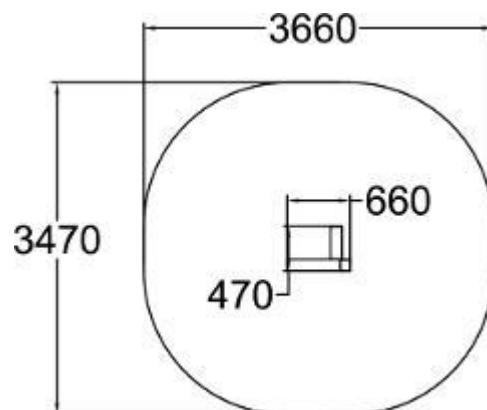

DEX LANDING

Informace o produktu

Název produktu:	DEX LANDING
Zařazení produktu:	DASH PARKOUR
Číslo produktu:	081701M
Věková skupina:	6+
Certifikováno ČSN EN 16899	

Technické informace

Šířka:	470 mm
Výška:	300 mm
Délka:	660 mm
Dopadová zóna:	10,8 m²
Maximální výška pádu:	300 mm
Min. prostor / délka:	3660 mm
Min. prostor / šířka:	3470 mm

Popis produktu:

DEX LANDING se používá hlavně pro výskoky a doskoky nebo jako pomocník při umísťování nohou při doskoku. Nabízí mnoho možností díky různým velikostem a tvaru povrchu. Šikmé povrchy jsou nedílnou součástí této řady prvků, které zvyšují kreativní vzhled a použití tohoto produktu. DEX LANDING je vyroben z pozinkované ocelové trubkové konstrukce.