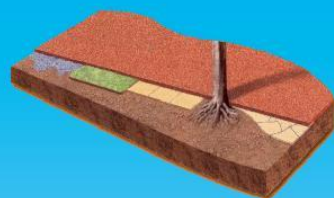

DOPADOVÁ PLOCHA z pryžové monolitické štěpky

SOFTNYX

Společnost ONYX wood si Vám dovoluje představit novinku pro bezpečné dopadové plochy dětských, workoutových a parkourových hřišť, měkčené povrchy pro seniory a taktéž pro využití v zahradní architektuře.

Tento povrch je vyvinut tak, aby mohl být **instalován bez větších příprav a úprav podloží**. Proto je možné pokládat jej přímo na trávu, beton nebo starou dlažbu, bez ohledu na to, jak rozdílný a nerovnoměrný daný povrch je. Stačí pouze podloží srovnat, popř. doplnit do stejné úrovně.