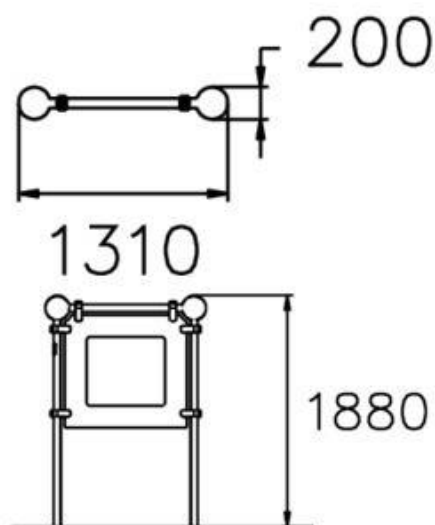

INFO SIGN

Informace o produktu

Název produktu:	INFO SIGN
Zařazení produktu:	CLOXX
Číslo produktu:	220590

Technické informace

Šířka:	200 mm
Výška:	1880 mm
Délka:	1310 mm

Infocedule s vyobrazenými QR kódy, jak cvičit jednotlivé „triky“.

STEP VAULT http://youtu.be/ivDIE1CMFJA STRUČNÝ POPIS: Tento trik vám umožní pohodlně překonat překážku za pomoci ruky a nohy. Uchopte jednou rukou překážku a umístěte na ní vaši protilehlou nohu. Můžete nyní pak protáhnout vaši druhou nohu. UPOZORNĚNÍ: Noha, kterou protahujete mezi protilehlými končetinami, se musí dotknout země jako první. JAK ZAČÍT: Zkusíte si rovnováhu vají ruky a protilehlé nohy na nížli překážce.	WALL RUN http://youtu.be/W1T7Zao8tU STRUČNÝ POPIS: Tento pohyb vám umožní vyběhnout na vysokou zeď. Rozběhnete se a vyskočíte jednou nohou proti zdi. Poté se se druhá noha dotkne zdi, vyskočíte co nejvíce vzhůru. Rukama se zachytíte vrcholku zdi a za pomoci rukou i nohou vyběhnete na vrchol. UPOZORNĚNÍ: Přesvědčte se, zdali zeď není kluzká. Spřáhnat na zeď za pomoci běžkové techniky bývá obtížné a vyžaduje náležitou přípravu. JAK ZAČÍT: Nejprve vyskočíte na zeď pomalou rychlostí, bez snahy zachytit se rukama vrcholku zdi.	TIC TAC http://youtu.be/1QXWwMBUTrQY STRUČNÝ POPIS: Běh tic tac vám umožní změnu směru odrazem od zdi. Rozběhnete se diagonálně proti zdi, odrazíte se jednou nohou od země a druhou se odrazíte od zdi. Během výskoku natočíte kolena a špičky nohou tak, aby spadali opět na zem ve směru běhu. Dopad má být měkký. UPOZORNĚNÍ: Přesvědčte se, zdali zeď není kluzká. Poté se můžete pokusit o přesný odraz o překážku. JAK ZAČÍT: Nejprve si procvičte náhledy na bílkni či vprávně zdi bez pohybu.