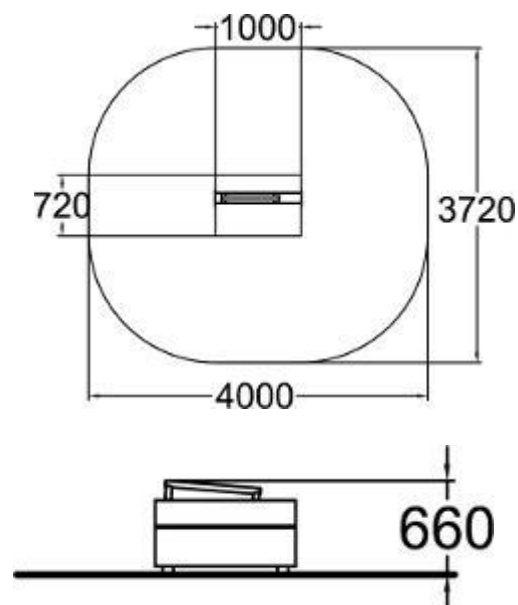

Technické informace

Šířka:	450 mm
Výška:	540 mm
Délka:	450 mm
Dopadová zóna:	9,3 m ²
Maximální výška pádu:	520 mm
Min. prostor / délka:	3450 mm
Min. prostor / šířka:	3450 mm

PRECISION BAR

Informace o produktu

Název produktu:	PRECISION BAR
Zařazení produktu:	CLOXX
Číslo produktu:	220540
Věková skupina:	6+
Počet uživatelů:	2
Certifikováno ČSN EN 1176-1	

Technické informace

Šířka:	200 mm
Výška:	240 mm
Délka:	1310 mm
Dopadová zóna:	12 m ²
Maximální výška pádu:	170 mm
Min. prostor / délka:	4310 mm
Min. prostor / šířka:	3200 mm

Technické informace

Šířka:	470 mm
Výška:	300 mm
Délka:	660 mm
Dopadová zóna:	10,8 m ²
Maximální výška pádu:	300 mm
Min. prostor / délka:	3660 mm
Min. prostor / šířka:	3470 mm

Popis produktu:

DEX LANDING se používá hlavně pro výskoky a doskoky nebo jako pomocník při umísťování nohou při doskoku. Nabízí mnoho možností díky různým velikostem a tvaru povrchu. Šikmé povrchy jsou nedílnou součástí této řady prvků, které zvyšují kreativní vzhled a použití tohoto produktu. DEX LANDING je vyroben z pozinkované ocelové trubkové konstrukce.

DEX BOX

Informace o produktu

Název produktu:	DEX BOX
Zařazení produktu:	DASH PARKOUR
Číslo produktu:	081702M
Věková skupina:	6+
Certifikováno ČSN EN 16899	

Technické informace

Šířka:	720 mm
Výška:	660 mm
Délka:	1000 mm
Dopadová zóna:	13 m ²
Maximální výška pádu:	660 mm
Min. prostor / délka:	4000 mm
Min. prostor / šířka:	3720 mm