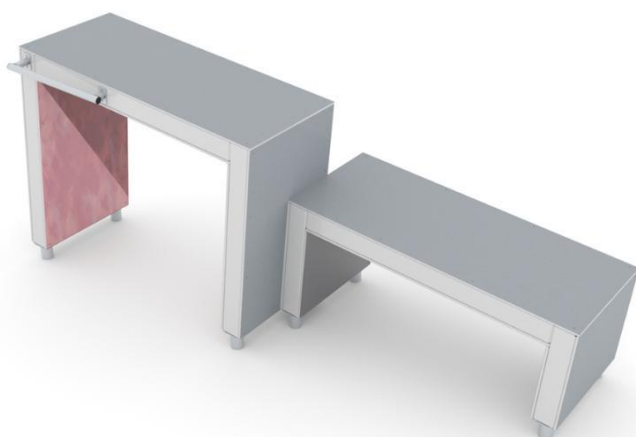

BASE DOUBLE S2

Informace o produktu

Název produktu:	BASE DOUBLE S2
Zařazení produktu:	DASH PARKOUR
Číslo produktu:	081736M
Věková skupina:	6+
Certifikováno ČSN EN 16899	

Technické informace

Šířka:	1260 mm
Výška:	1500 mm
Délka:	3600 mm
Maximální výška pádu:	1500 mm
Min. prostor / délka:	6600 mm
Min. prostor / šířka:	4260 mm

Popis produktu:

Kombinace těchto dvou základů nabízí provádění různých triků. Úchyty přidávají pověšení do seznamu triků pro děti. Šikmé nastavení vybízí k naskočení a vyzkoušení běhu po šikmé ploše. Zbarvení vnitřní stěny mu dodávají kreativní vzhled, který je stejný pro celou řadu Dash. To vytváří jednotný a jedinečný desing, který inspiruje k pohybu.