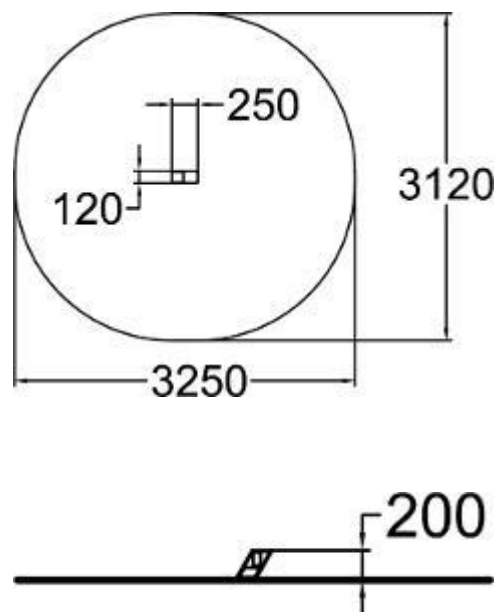

DEX STEP

Informace o produktu

Název produktu:	DEX STEP
Zařazení produktu:	DASH PARKOUR
Číslo produktu:	081700M
Věková skupina:	6+
Certifikováno ČSN EN 16899	

Technické informace

Šířka:	120 mm
Výška:	200 mm
Délka:	250 mm
Dopadová zóna:	8,2 m²
Maximální výška pádu:	200 mm
Min. prostor / délka:	3250 mm
Min. prostor / šířka:	3120 mm

Popis produktu:

Dex step lze použít pro výskoky s otočkou, přistání a vzlety pomocí jedné nebo dvou nohou. Dex step je vyroben z pozinkované ocelové trubkové konstrukce.