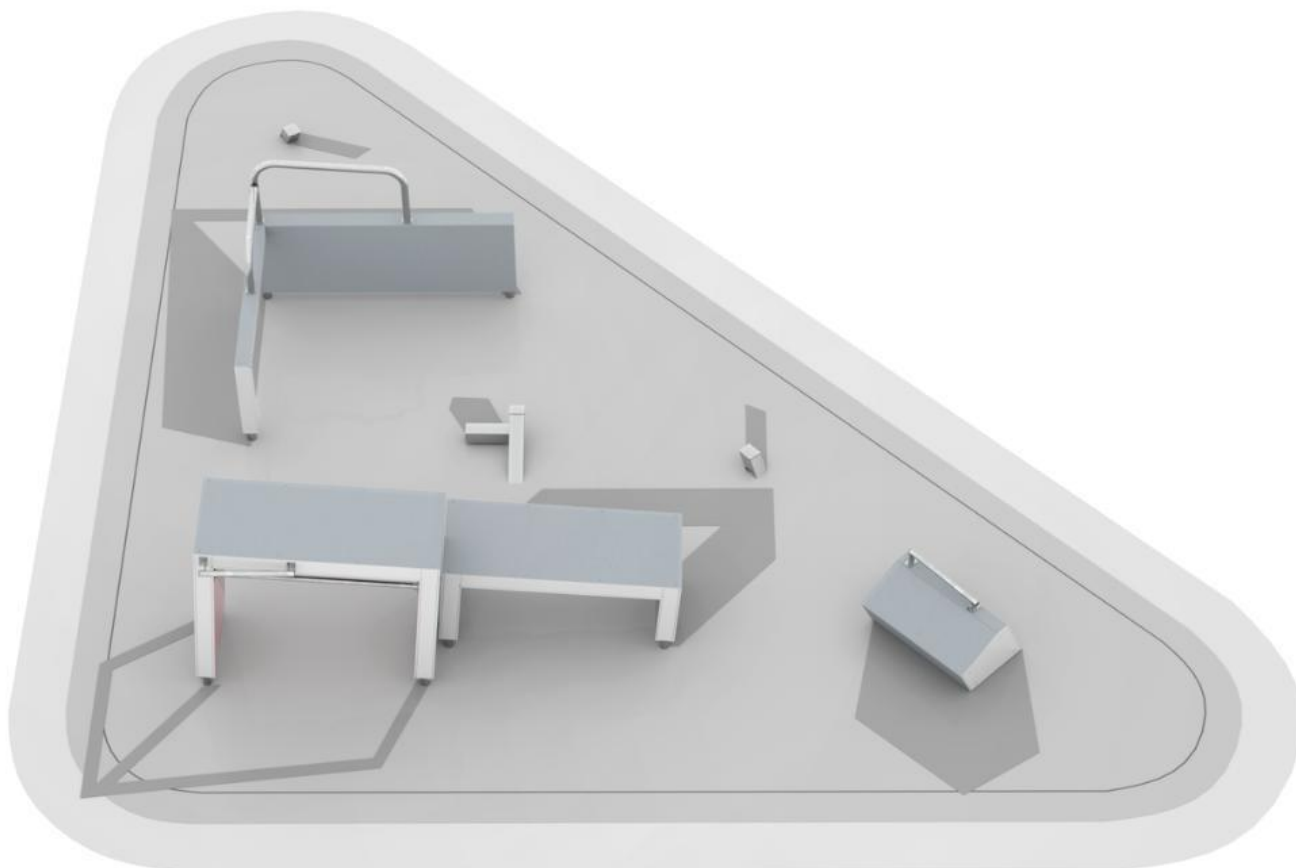

MODULE 5: UNDERBAR & PRECISION

Informace o produktu

Název produktu:	MODUL 5: UNDERBAR & PRECISION
Zařazení produktu:	DASH PARKOUR
Číslo produktu:	081764M
Věková skupina:	10+
Certifikováno ČSN EN 16899	

Technické informace

Šířka:	6450 mm
Výška:	1570 mm
Délka:	6440 mm
Dopadová zóna:	57,1 m²
Maximální výška pádu:	1570 mm
Min. prostor / délka:	9060 mm
Min. prostor / šířka:	6450 mm

Popis produktu:

MODUL 5 zahrnuje následující produkty: 2 x Dex Step (081700M), Dex Landing (081701M), Dex Box (081702M), Vault LXU 081727M, Base Double S2 (081736M).