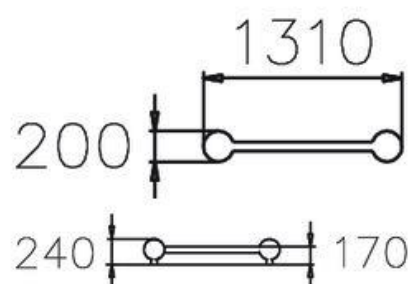

Technické informace

Šířka:	450 mm
Výška:	540 mm
Délka:	450 mm
Dopadová zóna:	9,3 m ²
Maximální výška pádu:	520 mm
Min. prostor / délka:	3450 mm
Min. prostor / šířka:	3450 mm

PRECISION BAR

Informace o produktu

Název produktu:	PRECISION BAR
Zařazení produktu:	CLOXX
Číslo produktu:	220540
Věková skupina:	6+
Počet uživatelů:	2
Certifikováno ČSN EN 1176-1	

Technické informace

Šířka:	200 mm
Výška:	240 mm
Délka:	1310 mm
Dopadová zóna:	12 m ²
Maximální výška pádu:	170 mm
Min. prostor / délka:	4310 mm
Min. prostor / šířka:	3200 mm

TIC TAC CUBE S

Informace o produktu

Název produktu:	TIC TAC CUBE S
Zařazení produktu:	CLOXX
Číslo produktu:	220530
Věková skupina:	6+
Počet uživatelů:	3
Certifikováno ČSN EN 1176-1	

Technické informace

Šířka:	1780 mm
Výška:	1550 mm
Délka:	2020 mm
Dopadová zóna:	17,2 m ²
Maximální výška pádu:	1550 mm
Min. prostor / délka:	4690 mm
Min. prostor / šířka:	4750 mm

INFO SIGN

Informace o produktu

Název produktu:	INFO SIGN
Zařazení produktu:	CLOXX
Číslo produktu:	220590

Technické informace

Šířka:	200 mm
Výška:	1880 mm
Délka:	1310 mm

Infocedule s vyobrazenými QR kódy, jak cvičit jednotlivé „triky“.