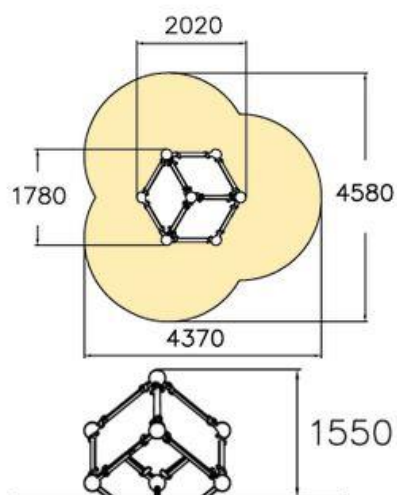

Technické informace

Šířka:	450 mm
Výška:	540 mm
Délka:	450 mm
Dopadová zóna:	9,3 m ²
Maximální výška pádu:	520 mm
Min. prostor / délka:	3450 mm
Min. prostor / šířka:	3450 mm

PRECISION BAR

Informace o produktu

Název produktu:	PRECISION BAR
Zařazení produktu:	CLOXX
Číslo produktu:	220540
Věková skupina:	6+
Počet uživatelů:	2
Certifikováno ČSN EN 1176-1	

Technické informace

Šířka:	200 mm
Výška:	240 mm
Délka:	1310 mm
Dopadová zóna:	12 m ²
Maximální výška pádu:	170 mm
Min. prostor / délka:	4310 mm
Min. prostor / šířka:	3200 mm

TIC TAC CUBE S

Informace o produktu

Název produktu:	TIC TAC CUBE S
Zařazení produktu:	CLOXX
Číslo produktu:	220530
Věková skupina:	6+
Počet uživatelů:	3
Certifikováno ČSN EN 1176-1	

Technické informace

Šířka:	1780 mm
Výška:	1550 mm
Délka:	2020 mm
Dopadová zóna:	17,2 m ²
Maximální výška pádu:	1550 mm
Min. prostor / délka:	4690 mm
Min. prostor / šířka:	4750 mm