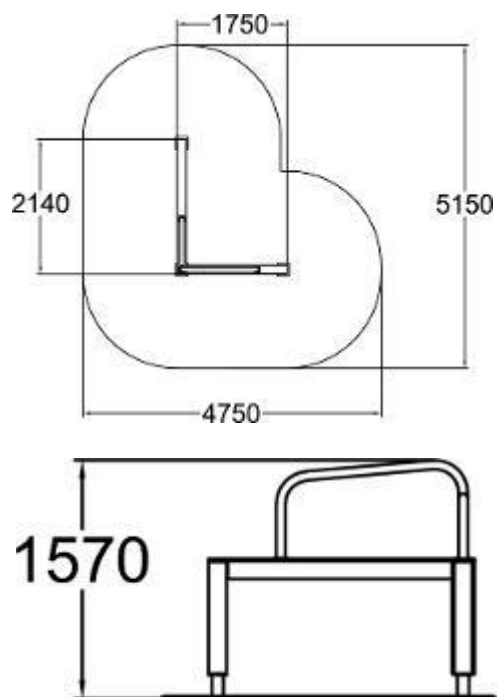

Technické informace

Šířka:	450 mm
Výška:	540 mm
Délka:	450 mm
Dopadová zóna:	9,3 m ²
Maximální výška pádu:	520 mm
Min. prostor / délka:	3450 mm
Min. prostor / šířka:	3450 mm

PRECISION BAR

Informace o produktu

Technické informace

Šířka:	470 mm
Výška:	300 mm
Délka:	660 mm
Dopadová zóna:	10,8 m ²
Maximální výška pádu:	300 mm
Min. prostor / délka:	3660 mm
Min. prostor / šířka:	3470 mm

Popis produktu:

DEX LANDING se používá hlavně pro výskoky a doskoky nebo jako pomocník při umísťování nohou při doskoku. Nabízí mnoho možností díky různým velikostem a tvaru povrchu. Šikmé povrchy jsou nedílnou součástí této řady prvků, které zvyšují kreativní vzhled a použití tohoto produktu. DEX LANDING je vyroben z pozinkované ocelové trubkové konstrukce.

DEX BOX

Informace o produktu

Název produktu:	DEX BOX
Zařazení produktu:	DASH PARKOUR
Číslo produktu:	081702M
Věková skupina:	6+
Certifikováno ČSN EN 16899	

Technické informace

Šířka:	720 mm
Výška:	660 mm
Délka:	1000 mm
Dopadová zóna:	13 m ²
Maximální výška pádu:	660 mm
Min. prostor / délka:	4000 mm
Min. prostor / šířka:	3720 mm

VAULT LXU

Informace o produktu

Název produktu:	VAULT LXU
Zařazení produktu:	DASH PARKOUR
Číslo produktu:	081727M
Věková skupina:	6+
Certifikováno ČSN EN 16899	

Technické informace

Šířka:	1750 mm
Výška:	1570 mm
Délka:	2140 mm
Dopadová zóna:	18,8 m ²
Maximální výška pádu:	1570 mm
Min. prostor / délka:	5140 mm
Min. prostor / šířka:	4750 mm