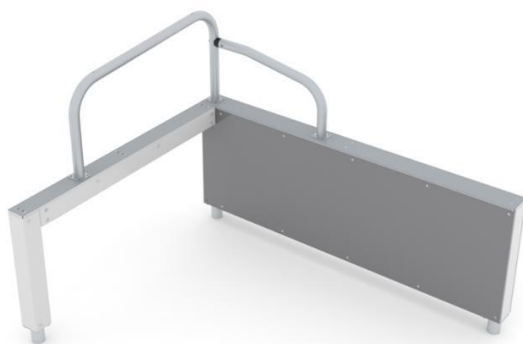

VAULT LXU

Informace o produktu

Název produktu:	VAULT LXU
Zařazení produktu:	DASH PARKOUR
Číslo produktu:	081727M
Věková skupina:	6+
Certifikováno ČSN EN 16899	

Technické informace

Šířka:	1750 mm
Výška:	1570 mm
Délka:	2140 mm
Dopadová zóna:	18,8 m²
Maximální výška pádu:	1570 mm
Min. prostor / délka:	5140 mm
Min. prostor / šířka:	4750 mm

Popis produktu:

VAULT LXU je určen pro různé druhy přeskoků (vault) s možností variantních uchopení. LXU má místo jedné stěny kladinu, což ponechává prostor pro rolling pod kladinou. Tvar L poskytuje směrovou všestrannost a vybízí k dalšímu pohybu. S výškou stěny 920 mm se Vault L nejlépe hodí pro mládež a dospělé. Produkty Vault nabízejí i další funkce, jako je vyvažování, vzlety a přistání, zejména v kombinaci s jinými produkty.