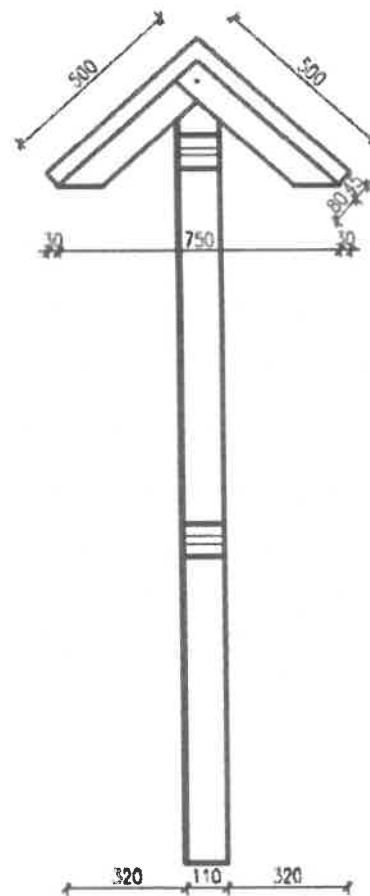

Oceněný soupis prací

Panely

	popis	počet ks	cena za 1 ks	cena celkem
stojany na infopanely bez interaktivních prvků	dřevěný stojan se stříškou a s ukotvením. Ukotvení - kotvící patky zabetonované napevno do země; dřevo ošetřené venkovním nátěrem, stojky min. tloušťky 8,5x10,5 cm, celková výška 2,20 m, tabule uchycené v liště, více viz. náskres stojanu s orientačními rozměry a ilustrační foto	16	11 700,00 Kč	187 200,00 Kč
infocedule na infopanely (texty, obrázky, mapy, fotky)	deska PVC plast 5mm, samolepící fólie, laminace UV fólií - tisk, text, barevné obrázky, fotografie; plocha 0,63 m ² (0,9 x 0,7 m)	16	1 185,00 Kč	18 960,00 Kč
	grafická úprava	16	1 500,00 Kč	24 000,00 Kč
	mapový výřez - nákup práv	1	5 000,00 Kč	5 000,00 Kč
	revize textu	16	350,00 Kč	5 600,00 Kč
infocedule na zeď	deska - hliníkový dibond 1200 mm x 900 mm	1	2 246,00 Kč	2 246,00 Kč
	grafická úprava	1	1 500,00 Kč	1 500,00 Kč
instalace	revize textu	1	350,00 Kč	350,00 Kč
celkem		17	2 000,00 Kč	34 000,00 Kč

Zájemové body na trase

	popis	počet ks	cena za 1 ks	cena celkem
označení míst	polokůl - 100 mm široký, 2000 mm vysoký, kotvící patky zabetonované napevno do země, včetně instalace	7	900,00 Kč	6 300,00 Kč
	tabulka na půlkuhlán - PVC dibond A5 s jednostranným potiskem QR kód	7	310,00 Kč	2 170,00 Kč
celkem				8 470,00 Kč

Orientační rozměry

M 1:15

Ilustrační foto