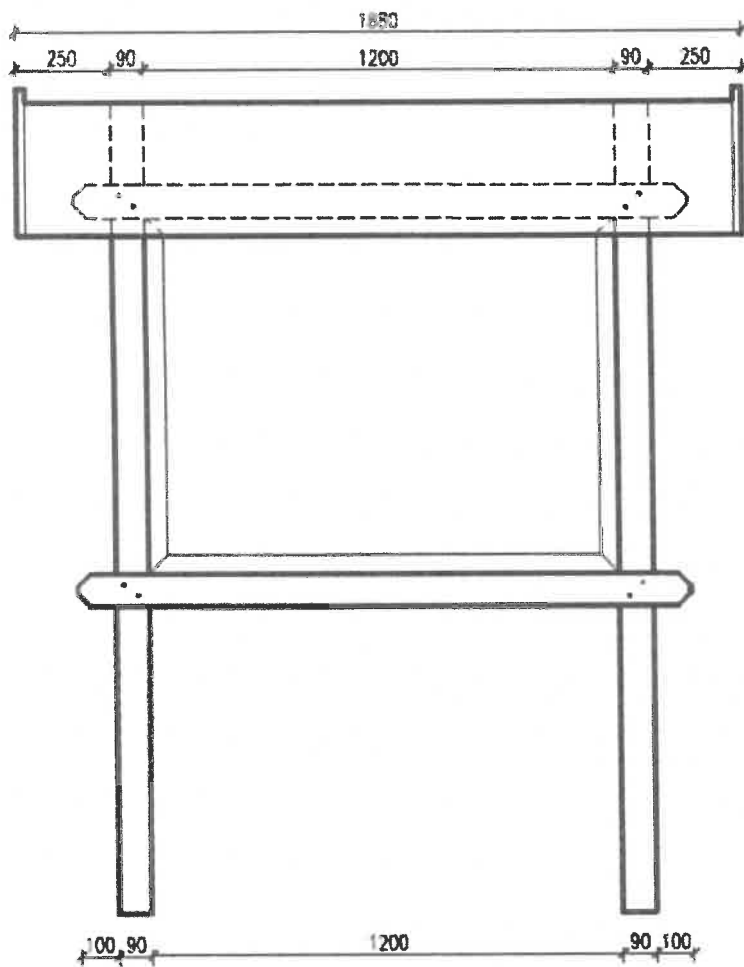

Zájemové body na trase

	popis	počet ks	cena za 1 ks	cena celkem
označení míst	polokůl - 100 mm široký, 2000 mm vysoký, kotvící patky zabetonované napevno do země, včetně instalace	7	900,00 Kč	6 300,00 Kč
	tabulka na půlkuhlán - PVC dibond A5 s jednostranným potiskem QR kód	7	310,00 Kč	2 170,00 Kč
celkem				8 470,00 Kč

Orientační rozměry

M 1:15

Ilustrační foto