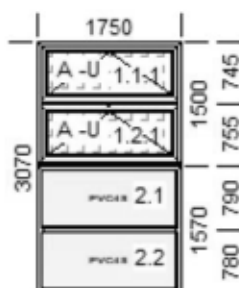

Nabídka č.NAB/2974-ZL

Datum: 13.05.2021 0

ING. LECH NIEDOBA

LESNI 114

Okna Niedoba

739 91 JABLUNKOV 1

Pro: Walach Zdeněk Mgr.

DDM Třinec

tel.:

Termín výroby:

Záloha:

Platba:

Zálohová faktura:

Poz.   Název   Počet kusů

1   Okno   2

Podrobnosti:

šířka x výška [mm]: 1750 x 3070

1. Typ: BluEvolution82 CLASSIC, barva: 2-str. oregon 1192 001-167(52)(profil karamel)

Vodorovné sloupky: 1 x HO9330

1. Typ kování: Uchyt - zawias budowlany, barva kování: F4 antický zalatý

Zasklení: termo zlatý dub Ug=0,5 tl.48mm Lt=74/g=54 XN

2. Typ kování: Uchyt - zawias budowlany, barva kování: F4 antický zalatý

Zasklení: termo zlatý dub Ug=0,5 tl.48mm Lt=74/g=54 XN

2. Typ: BluEvolution82 CLASSIC, barva: 2-str. oregon 1192 001-167(52)(profil karamel)

Vodorovné sloupky: 1 x HO9330

1. Výplň: Panel PVC 48mm

2. Výplň: Panel PVC 48mm

Spojovací profily 1 typu NP8170

	Cena kusu bez DPH	Cena pozice	DPH	Cena poz. s DPH
Zboží	36772,25	73544,50	0 %	73544,50
Montáž	0,00	0,00	0 %	0,00
Doplňky	0,00	0,00	0 %	0,00
Celkem	36772,25	73544,50		73544,50

1. Nakresy jsou vyobrazeny jako pohled zevnitř, dveře a sestavy otevřené ven jako pohled zvenčí

2. V zakázce jsou uvedeny venkovní rozměry ramu (šířka x výška)

3. Nabídka platí tři týdny od vyhotovení.

	cena bez DPH	DPH	Cena s DPH
Zboží	73 544,50	0,00	73 544,50
Montáž	0,00	0,00	0,00
Doplňky	0,00	0,00	0,00
Celkem	73 544,50	0,00	73 544,50

Vyhotovil(a):

_____ datum a podpis