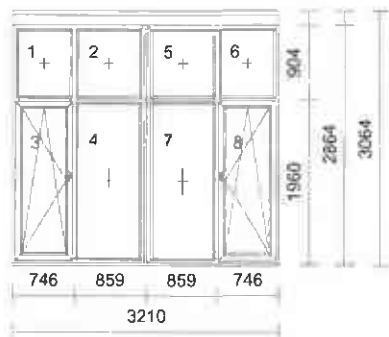

1 ks

Série: Corona CT70-AS
Rám: okenní rám70/68 5K Euro
Křídlo: 6 * FIB, 2 * okenní křídlo 70/83 EURO Classic
Barva rámu: bílá
Barva křídla: bílá
Kování: 6 * pevně v rámu, OS L NX, OS P NX
Výplň: 8 * pl.clear 4mm/16tgi+argon/pl.iplus 1,1 4mm; Ug-1,1Wm2k; Rw-31dB
Spoj: Statický profil 19211 (24mm)
Rozšíření: **název rozšíření** / **poloha**
Rozšíření 70/50mm 4K nahoře
Rozšíření 70/120mm 4K nahoře
Podkladový profil 30mm dole
Rozměry: 3210mm x 2864mm

30 742,00 Kč 30 742,00 Kč

3,21 m Vnitřní parapet PVC 250mm bílý 478,00 Kč 478,00 Kč

3,21 m Al parapet vnější stříbrný 300mm 1 563,00 Kč 1 563,00 Kč

1 ks Boční AL krytka; pár 260-360mm