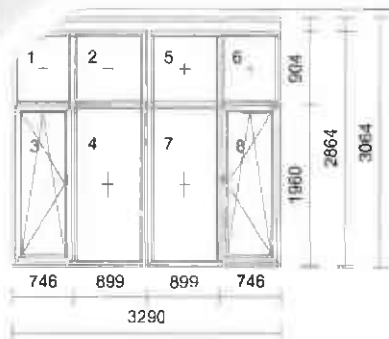

Množství Popis Cena * ks

1 ks

Série: Corona CT70-AS
Rám: okenní rám70/68 5K Euro
Křídlo: 6 * FIB, 2 * okenní křídlo 70/83 EURO Classic
Barva rámu: bílá
Barva křídla: bílá
Kování: 6 * pevně v rámu, OS L NX, OS P NX
Výplň: 8 * pl.clear 4mm/16tgi+argon/pl.iplus 1,1 4mm; Ug-1,1Wm2k; Rw-31dB
Spoj: Statický profil 19211 (24mm)
Rozšíření: **název rozšíření** / **poloha**
Rozšíření 70/50mm 4K nahoře
Rozšíření 70/120mm 4K nahoře
Podkladový profil 30mm dole
Rozměry: 3290mm x 2864mm

31 072,00 Kč 31 072,00 Kč

3,29 m Vnitřní parapet PVC 250mm bílý 489,00 Kč 489,00 Kč

3,29 m Al parapet vnější stříbrný 300mm 1 597,00 Kč 1 597,00 Kč

1 ks Boční AL krytka; pár 260-360mm

8