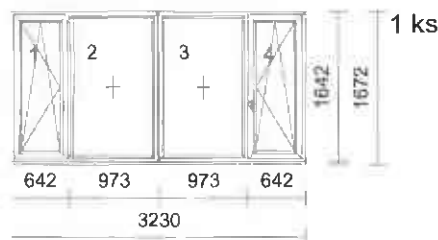

1 ks
Série: Corona CT70-AS
Rám: okenní rám 70/68 5K Euro
Křídlo: 2 * okenní křídlo 70/83 EURO Classic, 2 * FIB
Barva rámu: bílá
Barva křídla: bílá
Kování: OS L NX, 2 * pevně v rámu, OS P NX
Výplň: 4 * pl.clear 4mm/16tgi+argon/pl.iplus 1,1 4mm; Ug-1,1Wm2k; Rw-31dB
Spoj: spoj s překrytím 19160 (2mm)
Rozšíření: **název rozšíření** / **poloha**
Podkladový profil 30mm dole
Rozměry: 3230mm x 1642mm

15 395,00 Kč 15 395,00 Kč

3,23 m Al parapet vnější stříbrný 300mm
1 572,00 Kč 1 572,00 Kč

1 ks Boční AL krytka; pár 260-360mm

3,23 m Vnitřní parapet PVC 250mm bílý
480,00 Kč 480,00 Kč