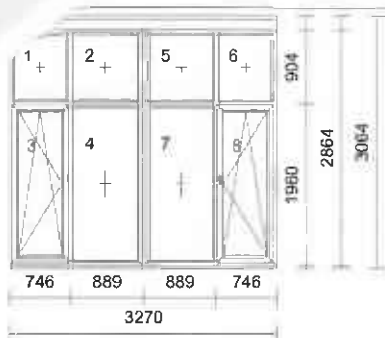

15 465,00 Kč 15 465,00 Kč

3,26 m Vnitřní parapet PVC 250mm bílý

485,00 Kč 485,00 Kč

3,26 m Al parapet vnější stříbrný 300mm

1 585,00 Kč 1 585,00 Kč

1 ks Boční AL krytka; pár 260-360mm

1 ks **Série:** **Corona CT70-AS**  
**Rám:** okenní rám70/68 5K Euro  
**Křídlo:** 6 \* FIB, 2 \* okenní křídlo 70/83 EURO Classic  
**Barva rámu:** **bílá**  
**Barva křídla:** **bílá**  
**Kování:** 6 \* pevně v rámu, OS L NX, OS P NX  
**Výplň:** 8 \* pl.clear 4mm/16tgi+argon/pl.iplus 1,1 4mm; Ug-1,1Wm2k; Rw-31dB  
**Spoj:** Statický profil 19211 (24mm)  
**Rozšíření:** **název rozšíření** / **poloha**  
 Rozšíření 70/50mm 4K nahoře  
 Rozšíření 70/120mm 4K nahoře  
 Podkladový profil 30mm dole  
**Rozměry:** 3270mm x 2864mm