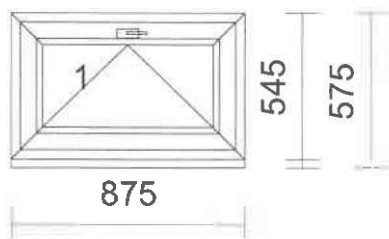

3 ks **Série: Corona CT70-AS**
Rám: okenní rám70/68 5K Euro
Křídlo: 2 * FIB
Barva rámu: **bílá**
Barva křídla: **bílá**
Kování: 2 * pevně v rámu
Výplň: 2 * pl.clear 4mm/16tgi+argon/pl.iplus 1,1 4mm; Ug-1,1Wm2k; Rw-31dB
Rozšíření: **název rozšíření / poloha**
Kopplung 77,5/20 (2mm Koppl) vlevo
Rozšíření 70/50mm 4K nahoře
BRVerbr. 70/25mm 4K nahoře
Kopplung 77,5/20 (2mm Koppl) vpravo
Podkladový profil 30mm dole
Rozměry: 330mm x 2764mm

4 816,00 Kč 14 448,00 Kč

0,33 m Vnitřní parapet PVC 250mm bílý 73,00 Kč 219,00 Kč

0,33 m Al parapet vnější stříbrný 300mm 347,00 Kč 1 041,00 Kč

1 ks Boční AL krytka; pár 260-360mm

10