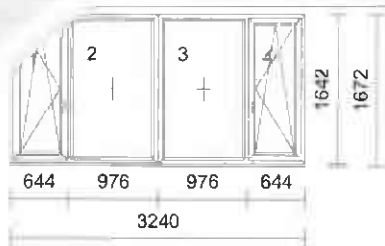

1 ks

Série: Corona CT70-AS
Rám: okenní rám70/68 5K Euro
Křídlo: 2 * okenní křídlo 70/83 EURO Classic, 2 * FIB
Barva rámu: bílá
Barva křídla: bílá
Kování: OS L NX, 2 * pevně v rámu, OS P NX
Výplň: 4 * pl.clear 4mm/16tgi+argon/pl.iplus 1,1 4mm; Ug-1,1Wm2k; Rw-31dB
Spoj: spoj s překrytím 19160 (2mm)
Rozšíření: **název rozšíření** / **poloha**
Podkladový profil 30mm dole
Rozměry: 3240mm x 1642mm

15 420,00 Kč 15 420,00 Kč

3,24 m Vnitřní parapet PVC 250mm bílý

482,00 Kč 482,00 Kč

3,24 m Al parapet vnější stříbrný 300mm

1 576,00 Kč 1 576,00 Kč

1 ks Boční AL krytka: pár 260-360mm

4