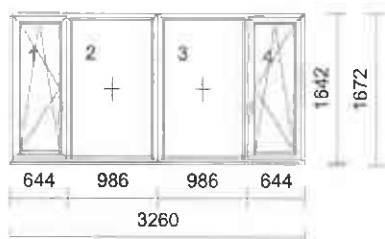

15 420,00 Kč 15 420,00 Kč

3,24 m Vnitřní parapet PVC 250mm bílý

482,00 Kč 482,00 Kč

3,24 m Al parapet vnější stříbrný 300mm

1 576,00 Kč 1 576,00 Kč

1 ks Boční AL krytka: pár 260-360mm

4

1 ks