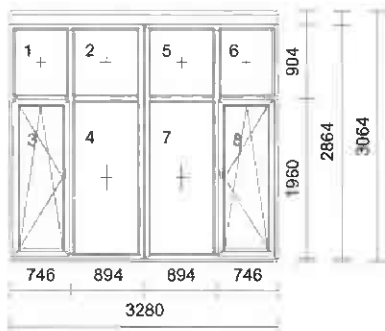

1 ks **Série:** **Corona CT70-AS**
Rám: okenní rám70/68 5K Euro
Křídlo: 6 * FIB, 2 * okenní křídlo 70/83 EURO Classic
Barva rámu: **bílá**
Barva křídla: **bílá**
Kování: 6 * pevně v rámu, OS L NX, OS P NX
Výplň: 8 * pl.clear 4mm/16tgi+argon/pl.iplus 1,1 4mm; Ug-1,1Wm2k; Rw-31dB
Spoj: Statický profil 19211 (24mm)
Rozšíření: **název rozšíření** / **poloha**
Rozšíření 70/50mm 4K nahoře
Rozšíření 70/120mm 4K nahoře
Podkladový profil 30mm dole
Rozměry: 3280mm x 2864mm

31 037,00 Kč 31 037,00 Kč

3,28 m Vnitřní parapet PVC 250mm bílý 488,00 Kč 488,00 Kč

3,28 m Al parapet vnější stříbrný 300mm 1 593,00 Kč 1 593,00 Kč

1 ks Boční AL krytka; pár 260-360mm