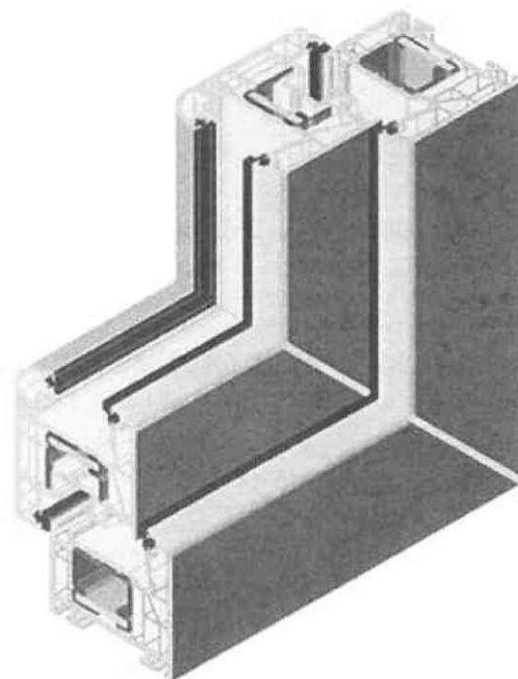

Sídlo firmy a výrobní závod:

AlteCh Mladá Boleslav s.r.o.
Plazy 103
293 01 Mladá Boleslav

Adresa stavby:

DDM Mladá Boleslav

Adresa zákazníka:

Statutární město Mladá Boleslav
ing. Bohuslav Devátý
Komenského nám. 61
Mladá Boleslav
ČESKÁ REPUBLIKA

Telefon: [REDACTED]

Mobil : [REDACTED]

Fax :

Email : [REDACTED]

Nabídka: 210726

Váš obchodní zástupce

Mobil

E-Mail

Datum tisku
13.7.2021

Vážení zákazníci,

děkujeme Vám za poptávku a dovoluujeme si Vám nabídnout naše výrobky:

PROFIL: Schüco Corona 70-AS

5-komorový německý profilový systém o stavební hloubce 70mm,
Okna mají celkovou tepelnou propustnost až $U_w = 1,2 \text{ W/m}^2\text{K}$

ZASKLENÍ:

Hloubka zasklívací drážky 20mm
Dvojsklo: pl.clear 4mm/tgi+argon/pl.iplus 4mm; $U_g - 1,1 \text{ Wm}^2\text{k}; 30\text{dB}$

KOVÁNÍ:

Celoobvodové německé kování Roto NT.
Základní bezpečnost
Dveřní zámky Maco

ZÁRUKY:

Plastové profily Schüco - 120 měsíců
Kování Roto NT - 24 měsíců
Příslušenství - 24 měsíců
(parapety, žaluzie, sítě proti hmyzu, rolety,
dveřní výplně, atd.)

Výplně jsou zobrazeny při pohledu zevnitř

Platnost cenové nabídky:

Vzhledem k nestabilní cenové situaci na trhu je platnost cenové nabídky 14 dní

Dodací lhůta: Z důvodu špatné situace na trhu s granulátem pro výrobu PVC profilů a dodávkami profilů nelze stanovit přesný termín dodání oken. Děkujeme za pochopení.