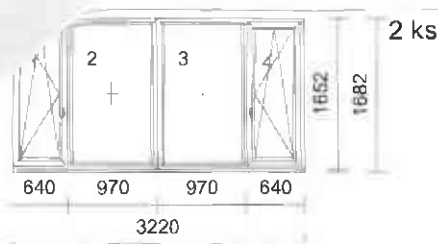

Množství Popis Cena \* ks

2 ks  
**Série:** Corona CT70-AS  
**Rám:** okenní rám 70/68 5K Euro  
**Křídlo:** 2 \* okenní křídlo 70/83 EURO Classic, 2 \* FIB  
**Barva rámu:** bílá  
**Barva křídla:** bílá  
**Kování:** OS L NX, 2 \* pevně v rámu, OS P NX  
**Výplň:** 4 \* pl.clear 4mm/16tgi+argon/pl.iplus 1,1 4mm; Ug-1,1Wm2k; Rw-31dB  
**Spoj:** spoj s překrytím 19160 (2mm)  
**Rozšíření:** **název rozšíření** / **poloha**  
 Podkladový profil 30mm dole  
**Rozměry:** 3220mm x 1652mm