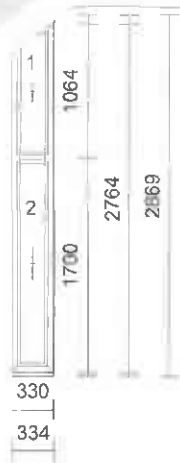

Množství Popis Cena * ks