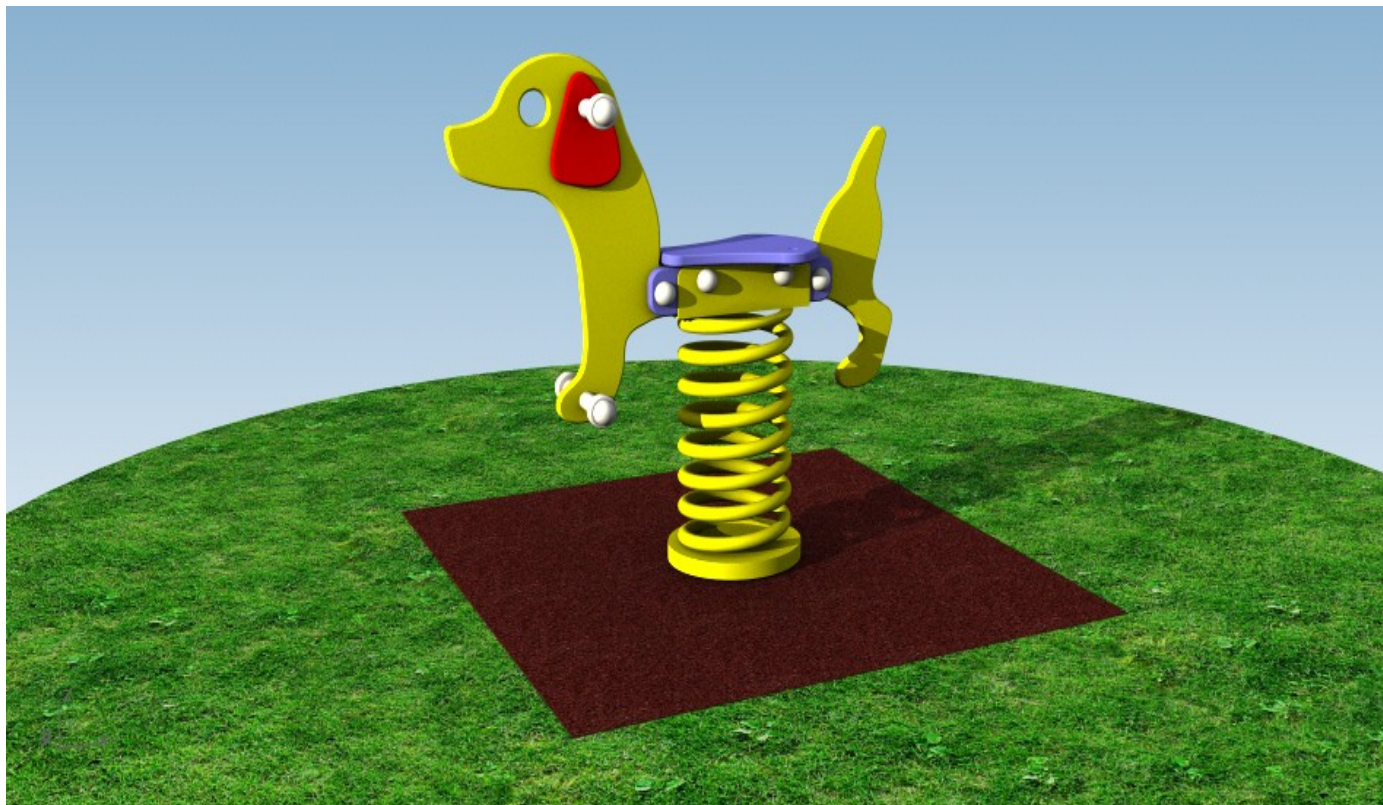

PRUŽINOVÉ HOUPADLO - PES

Popis / soupis:

Pružinové houpadlo ve tvaru Psa.

Věková kategorie: od 2 do 10 let

Výška pádu: Do 1 m

Rozměry: 0,8 x 0,25 x 0,85 m (délka x šířka x výška)

Dopadová plocha: Kvalitní travní drn 3,1 x 3,1 m, dále doporučujeme doplnění recyklovatelné gumy o velikosti 1 x 1 m.

Ochranná zóna: 3,1 x 3,1 m (případně Ø 3,1 m)

Hlavní konstrukční materiál: tělo houpadla je vyrobeno z vysoko-molekulárního polyethylénu

Doplňkové materiálové provedení: pružina je vyrobena ze speciální oceli. Kotvení houpadla v zemi ocelovou konstrukcí.

Shoda s normou: ČSN EN 1176, ČSN EN 1177

Poznámka: Prvek slouží pro houpání jednoho dítěte.