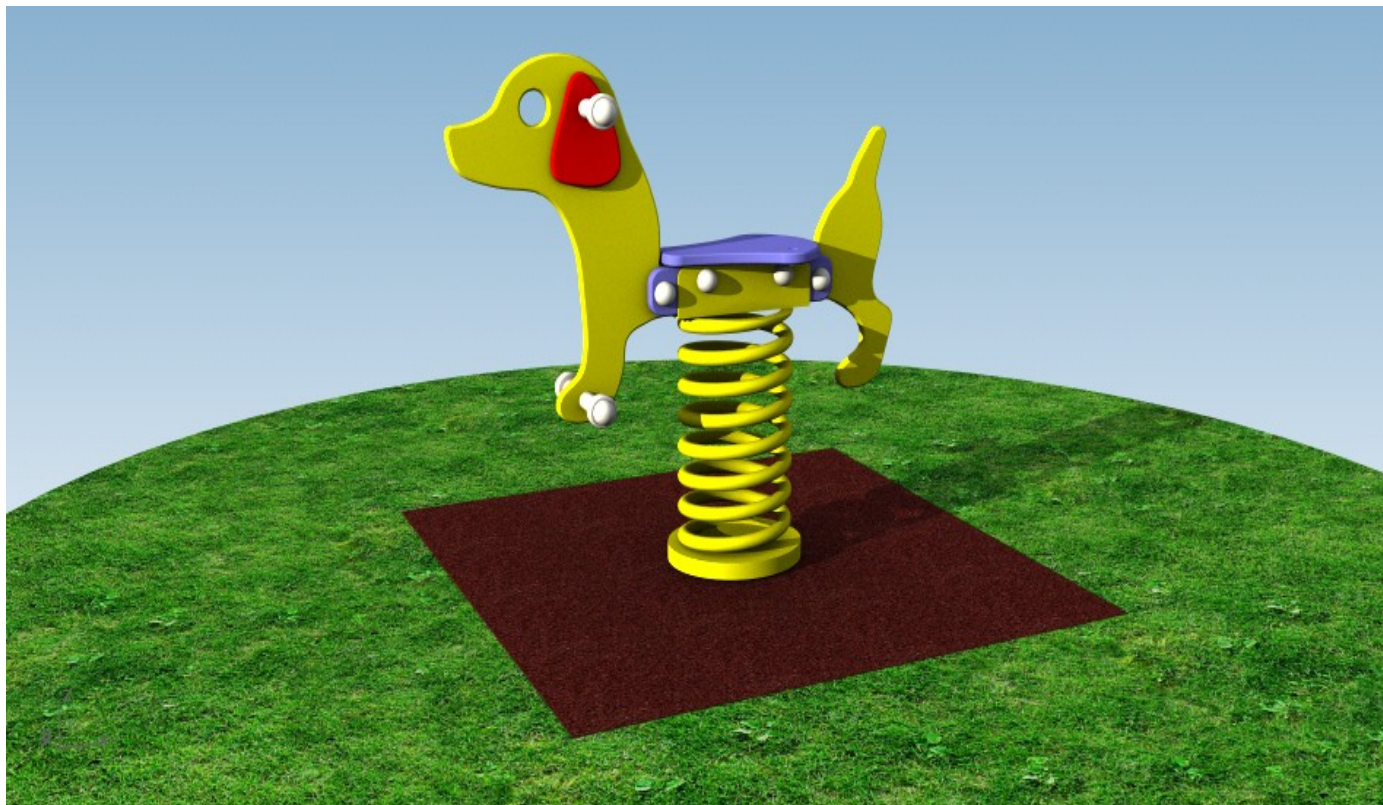

## PRUŽINOVÉ HOUPADLO - PES

Popis / soupis:

Pružinové houpadlo ve tvaru Psa.

Věková kategorie: od 2 do 10 let

Výška pádu: Do 1 m

Rozměry: 0,8 x 0,25 x 0,85 m (délka x šířka x výška)

Dopadová plocha: Kvalitní travní drn 3,1 x 3,1 m, dále doporučujeme doplnění recyklovatelné gumy o velikosti 1 x 1 m.

Ochranná zóna: 3,1 x 3,1 m (případně Ø 3,1 m)

Hlavní konstrukční materiál: tělo houpadla je vyrobeno z vysoko-molekulárního polyethylénu

Doplňkové materiálové provedení: pružina je vyrobena ze speciální oceli. Kotvení houpadla v zemi ocelovou konstrukcí.

Shoda s normou: ČSN EN 1176, ČSN EN 1177

Poznámka: Prvek slouží pro houpání jednoho dítěte.