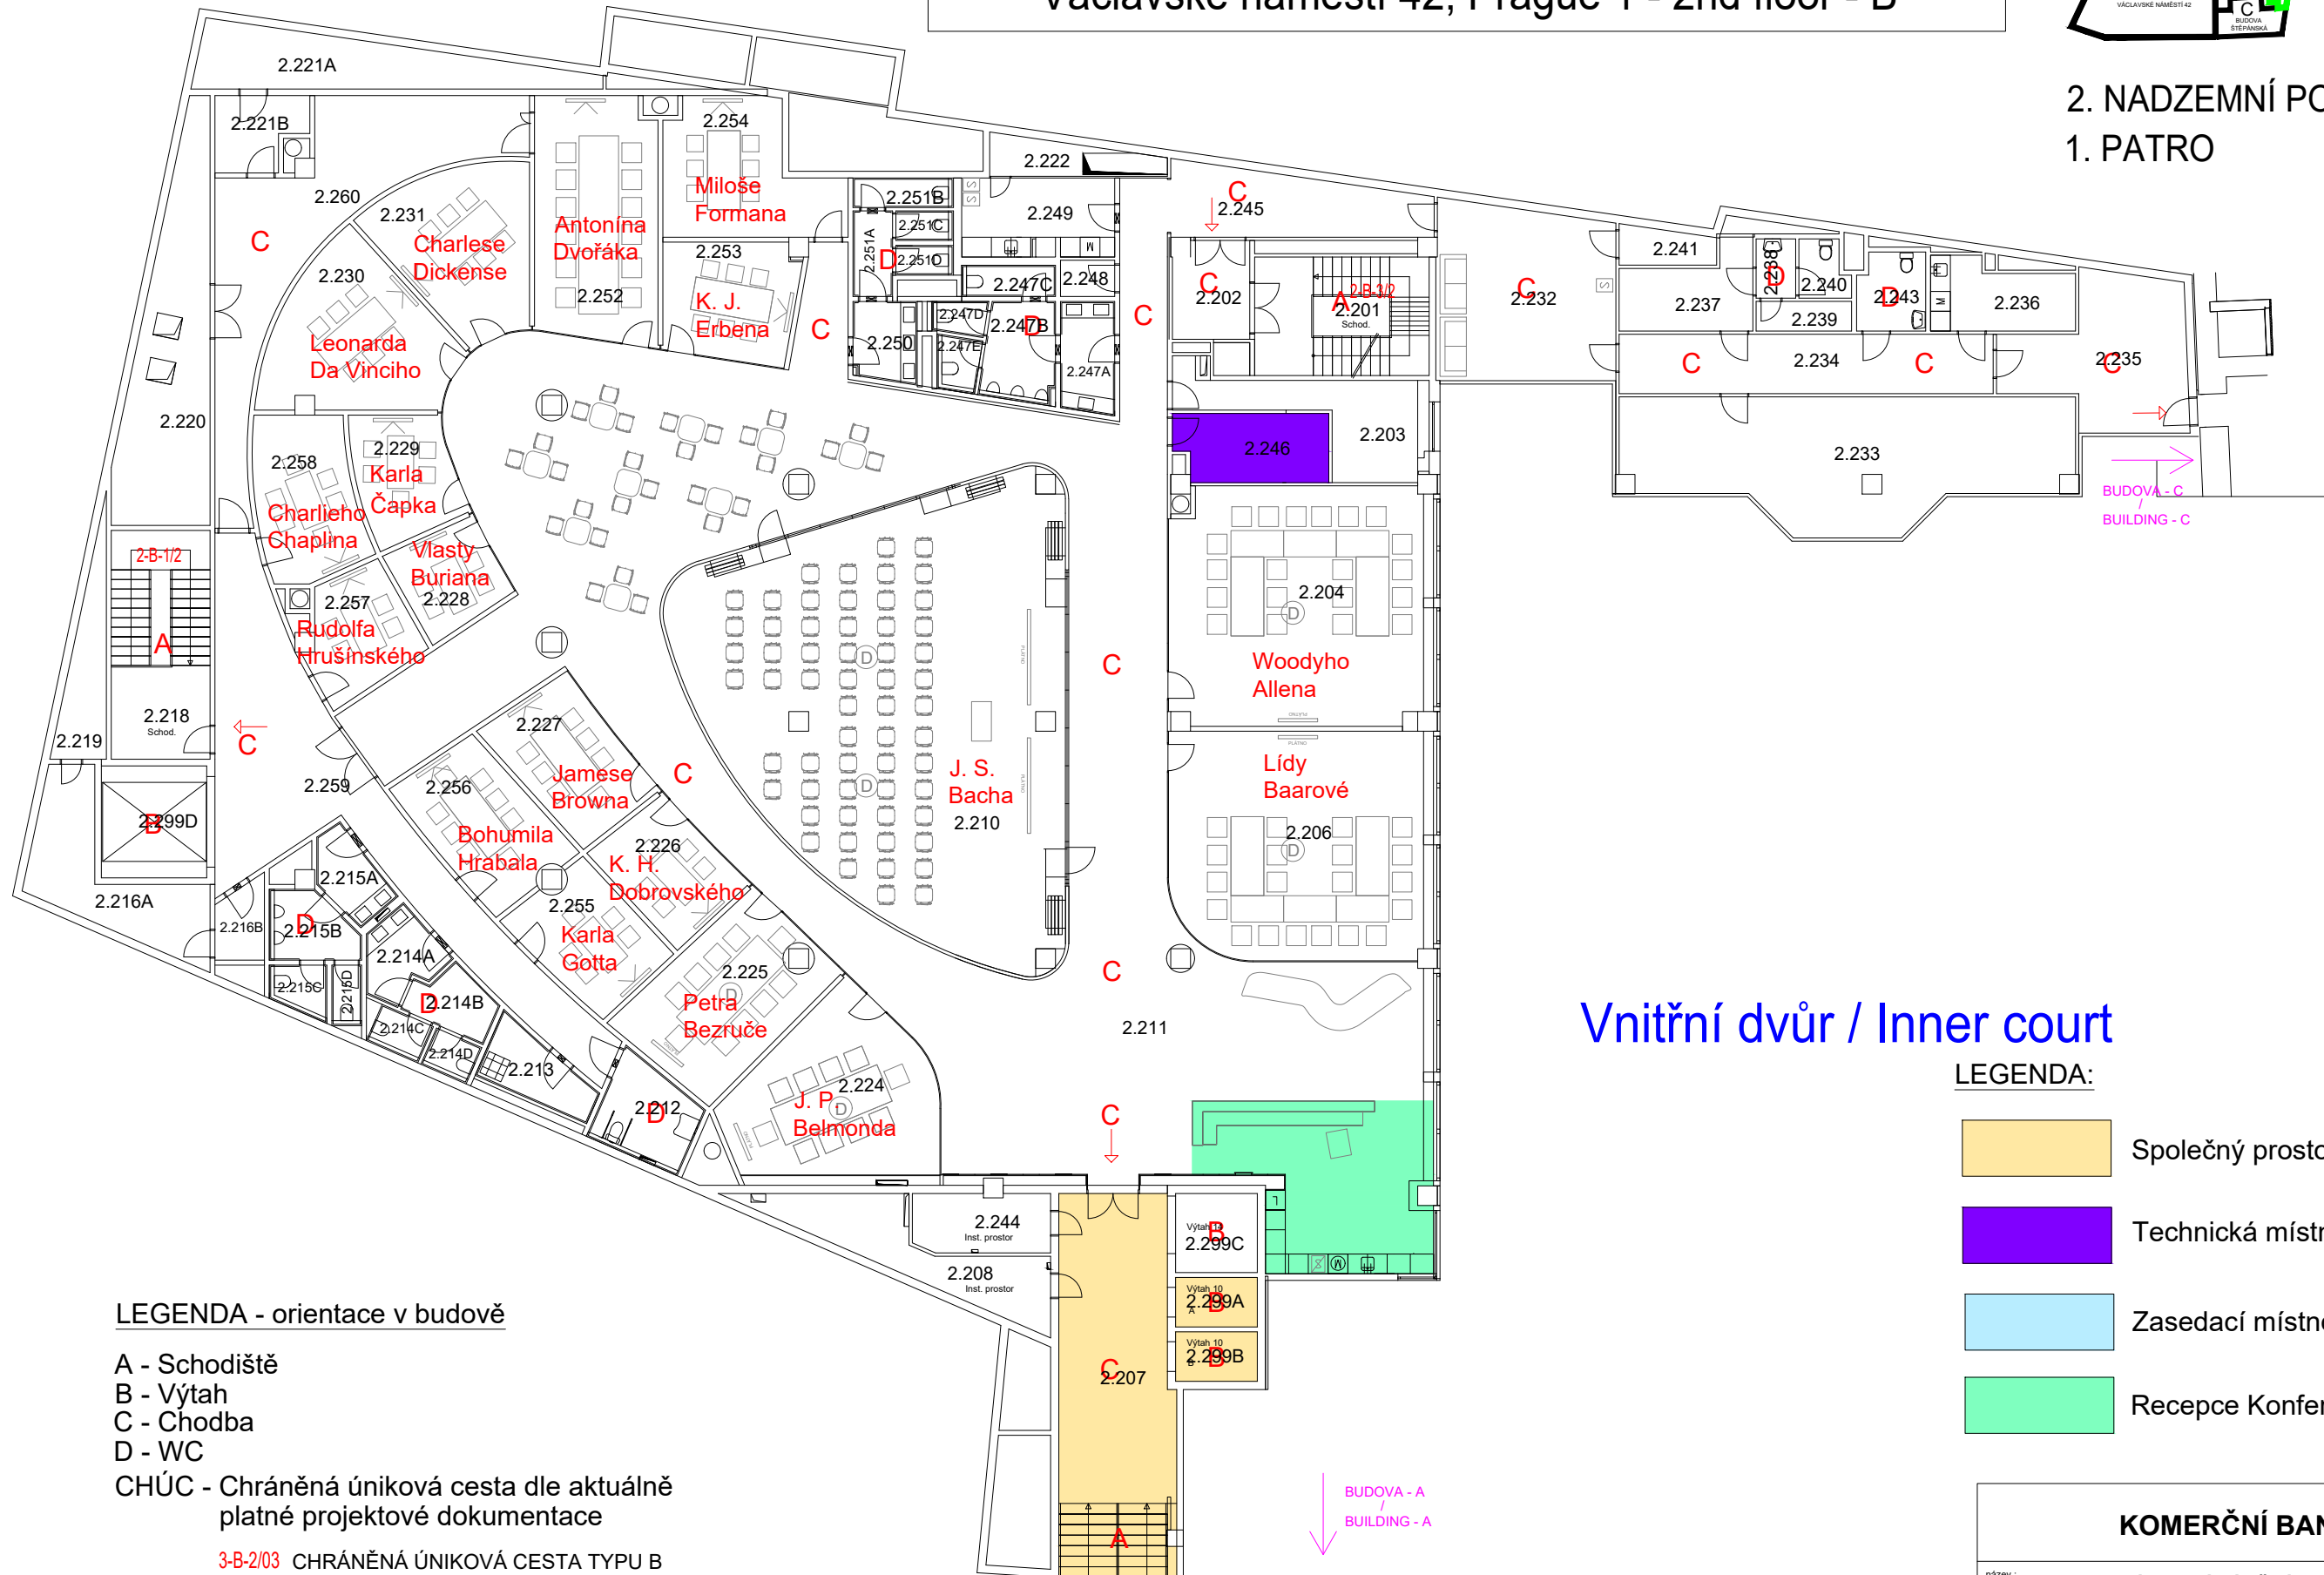

Václavské náměstí 42, Praha 1 - 2. Patro - B
 Václavské náměstí 42, Prague 1 - 2nd floor - B

2. NADZEMNÍ PODLAŽÍ
 1. PATRO

LEGENDA - orientace v budově

- A - Schodiště
- B - Výtah
- C - Chodba
- D - WC
- CHÚC - Chráněná úniková cesta dle aktuálně platné projektové dokumentace
- 3-B-2/03 CHRÁNĚNÁ ÚNIKOVÁ CESTA TYPU B
- 3-A-2/03 CHRÁNĚNÁ ÚNIKOVÁ CESTA TYPU A

Vnitřní dvůr / Inner court

LEGENDA:

- Společný prostor
- Technická místnost
- Zasedací místnost pro rezervace
- Recepce Konferenčního centra

KOMERČNÍ BANKA a.s.			
název : Václavské náměstí 42_B - 2NP = 1.patro			
budova : Václavské náměstí 42, PRAHA 1	měřítko : 1:250	datum : 9.6.2021	
patro : 2NP = 1. patro	číslo místnosti :	vypracoval : Support Services & Facility Management	

Václavské náměstí 42, Praha 1 - 2. Patro - B
 Václavské náměstí 42, Prague 1 - 2nd floor - B

3. NADZEMNÍ PODLAŽÍ
 2. PATRO

Vnitřní dvůr / Inner court

LEGENDA - orientace v budově

- A - Schodiště
- B - Výťah
- C - Chodba
- D - WC
- CHÚC - Chráněná úniková cesta dle aktuálně platné projektové dokumentace
- 3-B-2/03 CHRÁNĚNÁ ÚNIKOVÁ CESTA TYPU B
- 3-A-2/03 CHRÁNĚNÁ ÚNIKOVÁ CESTA TYPU A

LEGENDA:

- Společný prostor
- Technická místnost
- Zasedací místnost pro rezervace

KOMERČNÍ BANKA a.s.			
název : Václavské náměstí 42_B - 3NP = 2.patro			
budova : Václavské náměstí 42, PRAHA 1	měřítko : 1:250	datum : 9.6.2021	
patro : 3NP = 2. patro	číslo místnosti :	vypracoval : Support Services & Facility Management	