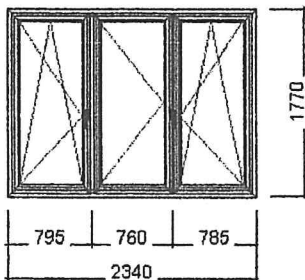

Šířka/výška 2340 / 1770 mm

Hmotnost: 142 kg

Profily: IQ - Gealan S8000

Okna bílá

Šířka prof. kombinace: 116 mm

Barva: Bílá, černé těsnění

Kování: MACO Standard+

1kř OS - bezpečnost "A" PREMIUM