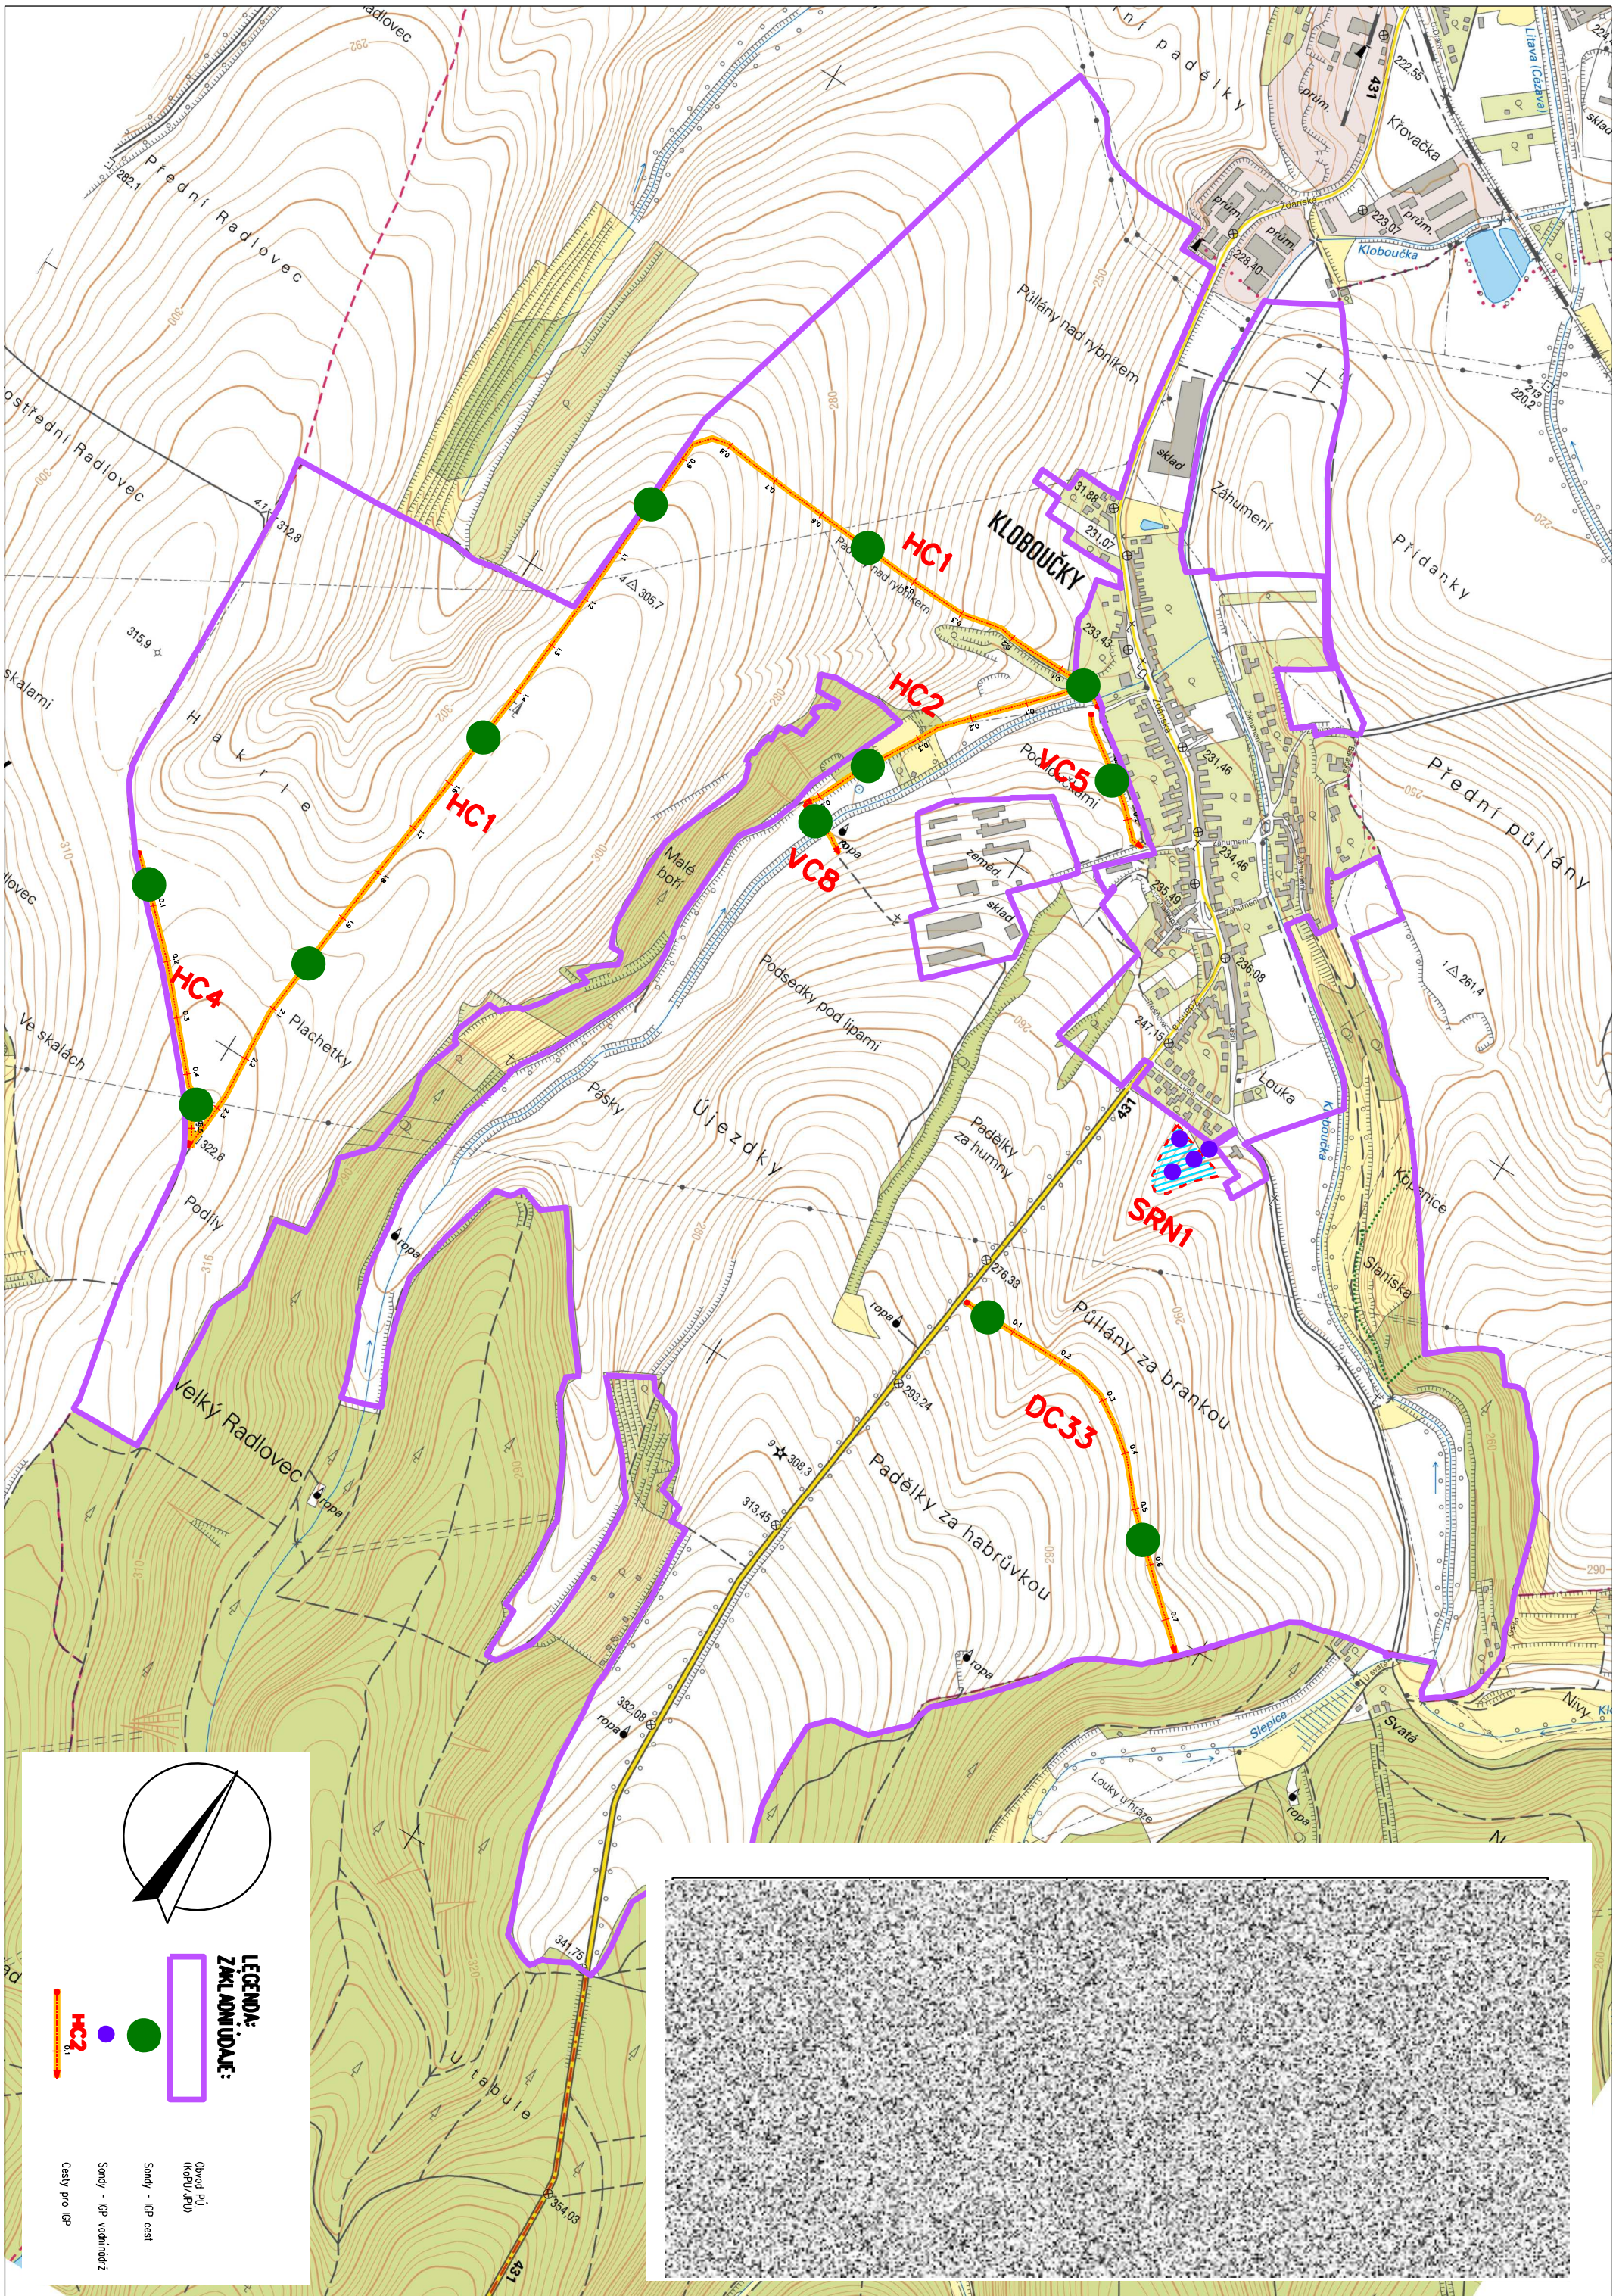

LEGENDA:

ZMLADNŮDAE:

- Soudy - IGP cest
- Soudy - IGP vodnírdř
- HC2
- Cesty pro IGP

LEGENDA:

- Obvod PÚ (KOPÚ/JPU)