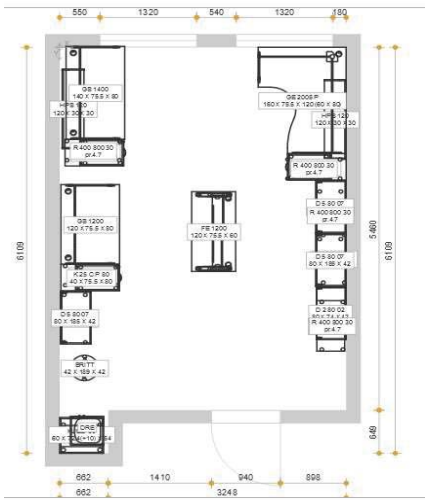

místnost 208