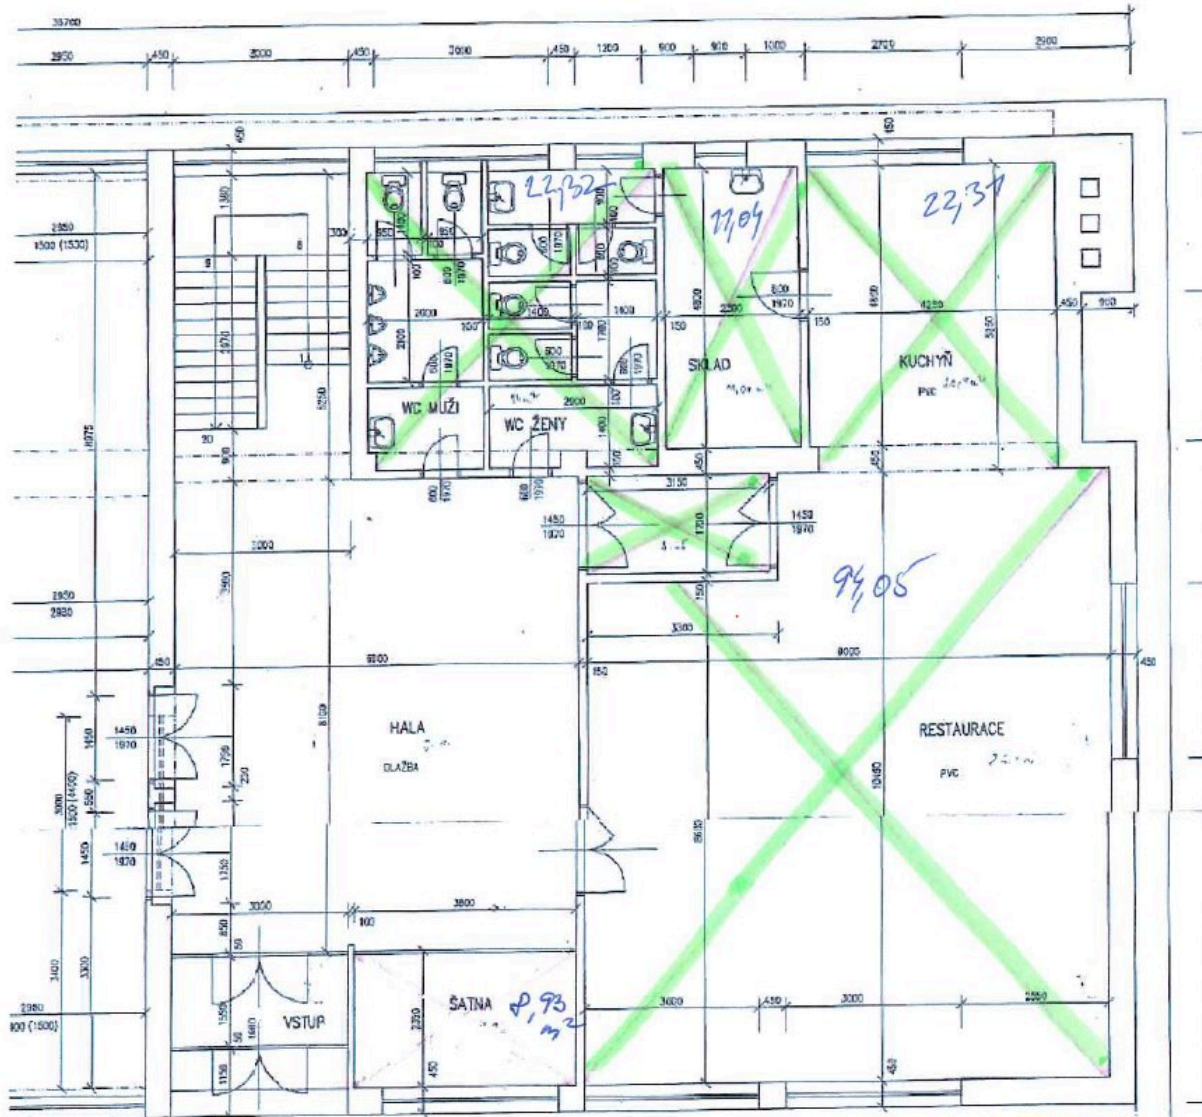

Příloha č. 1 ke smlouvě o výpůjčce

Výměra označených prostor činí 149,72 m²