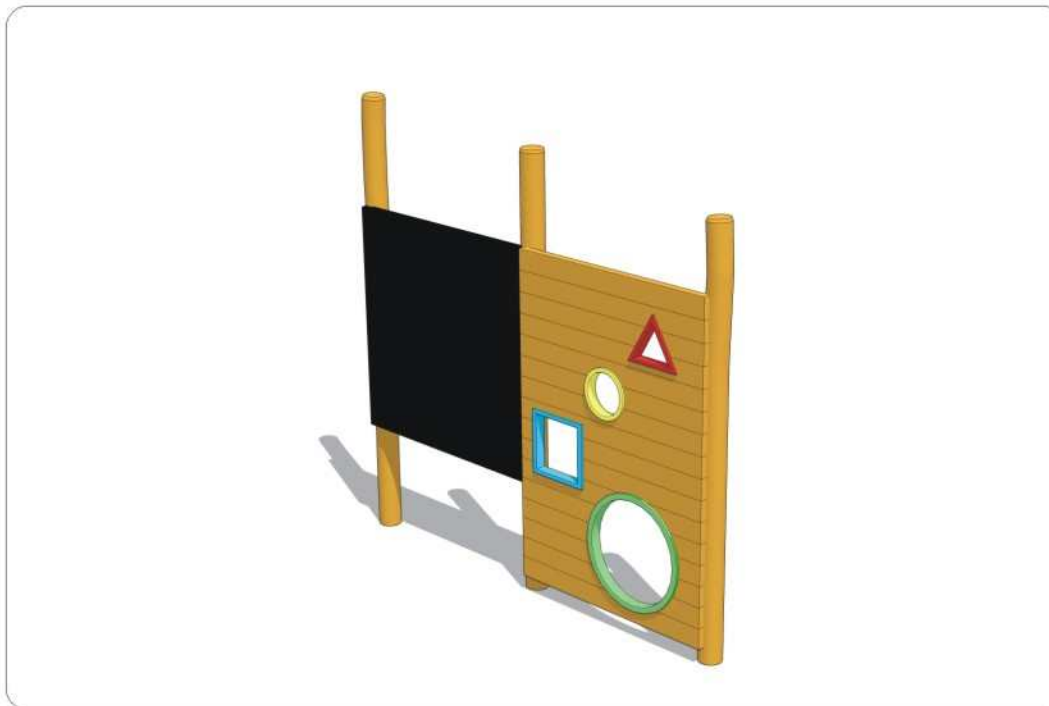

katalogové číslo H23-b

Prohazovadlo s kreslicí tabulí

Popis

- konstrukce – přirozeně zakřivené kůly
- kotvení – do terénu v betonových patkách
- materiál a komponenty – akát, dub, voděodolná překližka
- rozměr min. – 220 x 200 x 25 cm
- prostor pádu – 520 x 325 cm
- tlumivý povrch – trávnik, půda
- v souladu s ČSN EN 1176
- věková kategorie od 3 let
- doporučujeme dohled dospělé osoby
- náhradní díly dostupné u výrobce

Hřiště pod
Květinou

DĚTSKÁ HRISTĚ
Z AKÁTOVÉHO DŘEVA